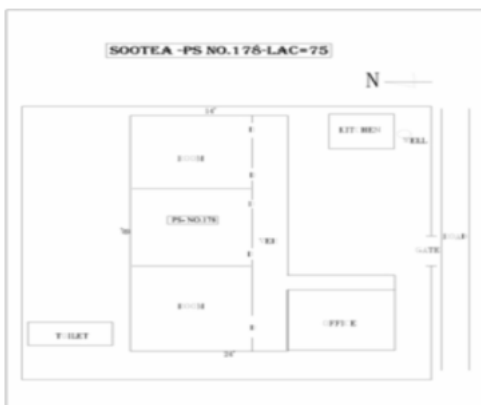

নিৰ্বাচক পঞ্জীয়ন বিষয়াৰ স্বাক্ষৰ

Nazri Naksha

Google Map View

Polling Station Building Front View

ভোটগ্ৰহন কেন্দ্ৰৰ সন্মুখৰ দৃশ্য

Cad View

Key MAP View

1 নাম : সুৰপিনা মুণ্ডা স্বামীৰ নাম : জইন মুণ্ডা ঘৰ নং : ১ বয়স : 80 লিঙ্গ : মহিলা	GLK1624562 ফটো উপলব্ধ	2 নাম : তেৰেচা মুণ্ডা মাতৃৰ নাম : চুৰিপিনা মুণ্ডা ঘৰ নং : ১ বয়স : 42 লিঙ্গ : মহিলা	GLK1624573 ফটো উপলব্ধ	3 নাম : আশ্ৰিতা মুণ্ডা মাতৃৰ নাম : চুৰিপিনা মুণ্ডা ঘৰ নং : ১ বয়স : 39 লিঙ্গ : মহিলা	GLK1624584 ফটো উপলব্ধ
4 নাম : নিৰেন মাহালি পিতাৰ নাম : প্ৰভাত মাহালি ঘৰ নং : ২ বয়স : 36 লিঙ্গ : পুৰুষ	GLK1624631 ফটো উপলব্ধ	5 নাম : জীনা মাহালী পিতাৰ নাম : প্ৰভাত মাহালী ঘৰ নং : ২ বয়স : 29 লিঙ্গ : মহিলা	GLK0493163 ফটো উপলব্ধ	6 নাম : চুকমী চাওঁৰা স্বামীৰ নাম : হুচেন চাওঁৰা ঘৰ নং : ৩ বয়স : 59 লিঙ্গ : মহিলা	GLK1624664 ফটো উপলব্ধ
E 7 নাম : দেবাৰু চাওঁৰা পিতাৰ নাম : হুচেন চাওঁৰা ঘৰ নং : ৩ বয়স : 40 লিঙ্গ : পুৰুষ	GLK1624675 ফটো উপলব্ধ	8 নাম : চুকু চাওঁৰা পিতাৰ নাম : হুচেন চাওঁৰা ঘৰ নং : ৩ বয়স : 37 লিঙ্গ : পুৰুষ	GLK1624642 ফটো উপলব্ধ	9 নাম : অশোক চাওঁৰা মাতৃৰ নাম : সুকী চাওঁৰা ঘৰ নং : 3 বয়স : 35 লিঙ্গ : পুৰুষ	OVA0014076 ফটো উপলব্ধ
10 নাম : পূজা তচা মাতৃৰ নাম : চুকমী তচা ঘৰ নং : ৩ বয়স : 27 লিঙ্গ : মহিলা	GLK0493189 ফটো উপলব্ধ	11 নাম : আবিৰাম মুণ্ডা মাতৃৰ নাম : আলমা মুণ্ডা ঘৰ নং : 8 বয়স : 38 লিঙ্গ : পুৰুষ	GLK1624697 ফটো উপলব্ধ	12 নাম : গৌঞ্জা চাওঁৰা পিতাৰ নাম : চনিয়া চাওঁৰা ঘৰ নং : ৬ বয়স : 42 লিঙ্গ : পুৰুষ	GLK1624755 ফটো উপলব্ধ
13 নাম : বাদল চাওঁৰা পিতাৰ নাম : চানিয়া চাওঁৰা ঘৰ নং : ৬ বয়স : 36 লিঙ্গ : পুৰুষ	GLK1624777 ফটো উপলব্ধ	14 নাম : সাবিত্ৰী চাওঁৰা স্বামীৰ নাম : আচন চাওঁৰা ঘৰ নং : ৭ বয়স : 45 লিঙ্গ : মহিলা	GLK1624788 ফটো উপলব্ধ	15 নাম : সুনিল তাঁতি পিতাৰ নাম : সুৰেন তাঁতি ঘৰ নং : 7 বয়স : 30 লিঙ্গ : পুৰুষ	GLK0352864 ফটো উপলব্ধ
16 নাম : সজেন তাঁতি পিতাৰ নাম : সুৰেন তাঁতি ঘৰ নং : ৭ বয়স : 30 লিঙ্গ : পুৰুষ	GLK0595546 ফটো উপলব্ধ	17 নাম : অষ্টমী গৌড় তাঁতি স্বামীৰ নাম : সুনীল তাঁতি ঘৰ নং : ৭ বয়স : 27 লিঙ্গ : মহিলা	GLK0595504 ফটো উপলব্ধ	18 নাম : বিজয় মুণ্ডা অন্যান্য : অজয় মুণ্ডা ঘৰ নং : 7 বয়স : 23 লিঙ্গ : পুৰুষ	OVA0120394 ফটো উপলব্ধ
19 নাম : কৰন কৰ্মকাৰ মাতৃৰ নাম : অনিতা কৰ্মকাৰ ঘৰ নং : 7 বয়স : 20 লিঙ্গ : পুৰুষ	OVA0068494 ফটো উপলব্ধ	20 নাম : টাৰা মুণ্ডা স্বামীৰ নাম : অবিৰাম মুণ্ডা ঘৰ নং : ৮ বয়স : 38 লিঙ্গ : মহিলা	GLK1734359 ফটো উপলব্ধ	21 নাম : দুগেশ্বৰ ঘাটোৱাল পিতাৰ নাম : কিঞ্চ ঘাটোৱাল ঘৰ নং : 9 বয়স : 30 লিঙ্গ : পুৰুষ	GLK0359042 ফটো উপলব্ধ
22 নাম : বিৰচা নায়ক মাতৃৰ নাম : জয়মতী নায়ক ঘৰ নং : ১০ বয়স : 62 লিঙ্গ : পুৰুষ	GLK1624835 ফটো উপলব্ধ	23 নাম : পুনাতী নায়ক স্বামীৰ নাম : বিৰচা নায়ক ঘৰ নং : ১০ বয়স : 58 লিঙ্গ : মহিলা	GLK1624846 ফটো উপলব্ধ	E 24 নাম : ইলিচাবা মুণ্ডা স্বামীৰ নাম : আলীবিশ মুণ্ডা ঘৰ নং : ১১ বয়স : 60 লিঙ্গ : মহিলা	GLK1624879 ফটো উপলব্ধ
25 নাম : আন্দিয়াছ মুণ্ডা পিতাৰ নাম : আলিবিছ মুণ্ডা ঘৰ নং : ১১ বয়স : 36 লিঙ্গ : পুৰুষ	GLK1624891 ফটো উপলব্ধ	26 নাম : মাৰ্কুশ মুণ্ডা মাতৃৰ নাম : ইলিচাবা মুণ্ডা ঘৰ নং : ১১ বয়স : 26 লিঙ্গ : পুৰুষ	GLK1280247 ফটো উপলব্ধ	27 নাম : সুসনা মুণ্ডা স্বামীৰ নাম : আন্দিয়াচ মুণ্ডা ঘৰ নং : ১১ বয়স : 26 লিঙ্গ : মহিলা	GLK1751643 ফটো উপলব্ধ
28 নাম : ফাগুনি ওৰণা স্বামীৰ নাম : চমে ওৰণা ঘৰ নং : ১২ বয়স : 62 লিঙ্গ : মহিলা	GLK1624926 ফটো উপলব্ধ	29 নাম : সুৰেশ ওৰণা পিতাৰ নাম : চমে ওৰণা ঘৰ নং : ১২ বয়স : 38 লিঙ্গ : পুৰুষ	GLK1624937 ফটো উপলব্ধ	30 নাম : চমবাৰি ওৰাং পিতাৰ নাম : চমে ওৰাং ঘৰ নং : ১২ বয়স : 37 লিঙ্গ : মহিলা	GLK1624904 ফটো উপলব্ধ