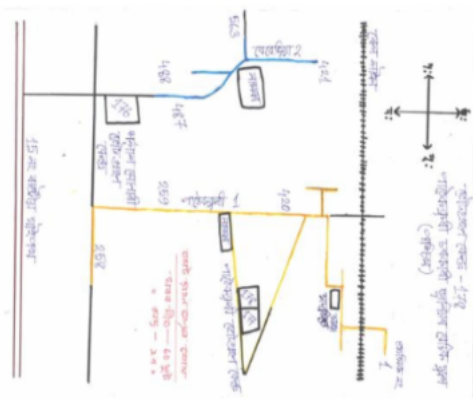

Nazri Naksha