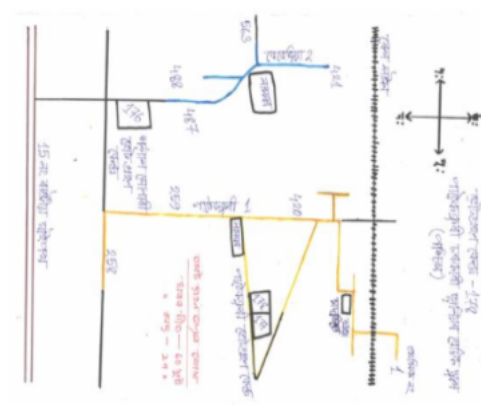

নিৰ্বাচক পঞ্জীয়ন বিষয়াৰ স্বাক্ষৰ

Nazri Naksha

Google Map View

Polling Station Building Front View

ভোটগ্ৰহন কেন্দ্ৰৰ সন্মুখৰ দৃশ্য

Cad View

Key MAP View

1 নাম : সুৰপিনা মুণ্ডা স্বামীৰ নাম : জইন মুণ্ডা ঘৰ নং : ১ বয়স : 80 লিঙ্গ : মহিলা	GLK1624562 ফটো উপলব্ধ	2 নাম : তেৰেচা মুণ্ডা মাতৃৰ নাম : চুৰিপিনা মুণ্ডা ঘৰ নং : ১ বয়স : 42 লিঙ্গ : মহিলা	GLK1624573 ফটো উপলব্ধ	3 নাম : আশ্ৰিতা মুণ্ডা মাতৃৰ নাম : চুৰিপিনা মুণ্ডা ঘৰ নং : ১ বয়স : 39 লিঙ্গ : মহিলা	GLK1624584 ফটো উপলব্ধ
4 নাম : নিৰেন মাহালি পিতাৰ নাম : প্ৰভাত মাহালি ঘৰ নং : ২ বয়স : 36 লিঙ্গ : পুৰুষ	GLK1624631 ফটো উপলব্ধ	5 নাম : জীনা মাহালী পিতাৰ নাম : প্ৰভাত মাহালী ঘৰ নং : ২ বয়স : 29 লিঙ্গ : মহিলা	GLK0493163 ফটো উপলব্ধ	6 নাম : চুকমী চাওঁৰা স্বামীৰ নাম : হুচেন চাওঁৰা ঘৰ নং : ৩ বয়স : 59 লিঙ্গ : মহিলা	GLK1624664 ফটো উপলব্ধ
E 7 নাম : দেবাৰু চাওঁৰা পিতাৰ নাম : হুচেন চাওঁৰা ঘৰ নং : ৩ বয়স : 40 লিঙ্গ : পুৰুষ	GLK1624675 ফটো উপলব্ধ	8 নাম : চুকু চাওঁৰা পিতাৰ নাম : হুচেন চাওঁৰা ঘৰ নং : ৩ বয়স : 37 লিঙ্গ : পুৰুষ	GLK1624642 ফটো উপলব্ধ	9 নাম : অশোক চাওঁৰা মাতৃৰ নাম : সুকী চাওঁৰা ঘৰ নং : 3 বয়স : 35 লিঙ্গ : পুৰুষ	OVA0014076 ফটো উপলব্ধ
10 নাম : পূজা তচা মাতৃৰ নাম : চুকমী তচা ঘৰ নং : ৩ বয়স : 27 লিঙ্গ : মহিলা	GLK0493189 ফটো উপলব্ধ	11 নাম : আবিৰাম মুণ্ডা মাতৃৰ নাম : আলমা মুণ্ডা ঘৰ নং : 8 বয়স : 38 লিঙ্গ : পুৰুষ	GLK1624697 ফটো উপলব্ধ	12 নাম : গৌঞ্জা চাওঁৰা পিতাৰ নাম : চনিয়া চাওঁৰা ঘৰ নং : ৬ বয়স : 42 লিঙ্গ : পুৰুষ	GLK1624755 ফটো উপলব্ধ
13 নাম : বাদল চাওঁৰা পিতাৰ নাম : চানিয়া চাওঁৰা ঘৰ নং : ৬ বয়স : 36 লিঙ্গ : পুৰুষ	GLK1624777 ফটো উপলব্ধ	14 নাম : সাবিত্ৰী চাওঁৰা স্বামীৰ নাম : আচন চাওঁৰা ঘৰ নং : ৭ বয়স : 45 লিঙ্গ : মহিলা	GLK1624788 ফটো উপলব্ধ	15 নাম : সুনিল তাঁতি পিতাৰ নাম : সুৰেন তাঁতি ঘৰ নং : 7 বয়স : 30 লিঙ্গ : পুৰুষ	GLK0352864 ফটো উপলব্ধ
16 নাম : সজেন তাঁতি পিতাৰ নাম : সুৰেন তাঁতি ঘৰ নং : ৭ বয়স : 30 লিঙ্গ : পুৰুষ	GLK0595546 ফটো উপলব্ধ	17 নাম : অষ্টমী গৌড় তাঁতি স্বামীৰ নাম : সুনীল তাঁতি ঘৰ নং : ৭ বয়স : 27 লিঙ্গ : মহিলা	GLK0595504 ফটো উপলব্ধ	18 নাম : বিজয় মুণ্ডা অন্যান্য : অজয় মুণ্ডা ঘৰ নং : 7 বয়স : 23 লিঙ্গ : পুৰুষ	OVA0120394 ফটো উপলব্ধ
19 নাম : কৰন কৰ্মকাৰ মাতৃৰ নাম : অনিতা কৰ্মকাৰ ঘৰ নং : 7 বয়স : 20 লিঙ্গ : পুৰুষ	OVA0068494 ফটো উপলব্ধ	20 নাম : টাৰা মুণ্ডা স্বামীৰ নাম : অবিৰাম মুণ্ডা ঘৰ নং : ৮ বয়স : 38 লিঙ্গ : মহিলা	GLK1734359 ফটো উপলব্ধ	21 নাম : দুগেশ্বৰ ঘাটোৱাল পিতাৰ নাম : কিঞ্চ ঘাটোৱাল ঘৰ নং : 9 বয়স : 30 লিঙ্গ : পুৰুষ	GLK0359042 ফটো উপলব্ধ
22 নাম : বিৰচা নায়ক মাতৃৰ নাম : জয়মতী নায়ক ঘৰ নং : ১০ বয়স : 62 লিঙ্গ : পুৰুষ	GLK1624835 ফটো উপলব্ধ	23 নাম : পুনাতী নায়ক স্বামীৰ নাম : বিৰচা নায়ক ঘৰ নং : ১০ বয়স : 58 লিঙ্গ : মহিলা	GLK1624846 ফটো উপলব্ধ	E 24 নাম : ইলিচাবা মুণ্ডা স্বামীৰ নাম : আলীবিশ মুণ্ডা ঘৰ নং : ১১ বয়স : 60 লিঙ্গ : মহিলা	GLK1624879 ফটো উপলব্ধ
25 নাম : আন্দিয়াছ মুণ্ডা পিতাৰ নাম : আলিবিছ মুণ্ডা ঘৰ নং : ১১ বয়স : 36 লিঙ্গ : পুৰুষ	GLK1624891 ফটো উপলব্ধ	26 নাম : মাৰ্কুশ মুণ্ডা মাতৃৰ নাম : ইলিচাবা মুণ্ডা ঘৰ নং : ১১ বয়স : 26 লিঙ্গ : পুৰুষ	GLK1280247 ফটো উপলব্ধ	27 নাম : সুসনা মুণ্ডা স্বামীৰ নাম : আন্দিয়াচ মুণ্ডা ঘৰ নং : ১১ বয়স : 26 লিঙ্গ : মহিলা	GLK1751643 ফটো উপলব্ধ
28 নাম : ফাগুনি ওৰণা স্বামীৰ নাম : চমে ওৰণা ঘৰ নং : ১২ বয়স : 62 লিঙ্গ : মহিলা	GLK1624926 ফটো উপলব্ধ	29 নাম : সুৰেশ ওৰণা পিতাৰ নাম : চমে ওৰণা ঘৰ নং : ১২ বয়স : 38 লিঙ্গ : পুৰুষ	GLK1624937 ফটো উপলব্ধ	30 নাম : চমবাৰি ওৰাং পিতাৰ নাম : চমে ওৰাং ঘৰ নং : ১২ বয়স : 37 লিঙ্গ : মহিলা	GLK1624904 ফটো উপলব্ধ