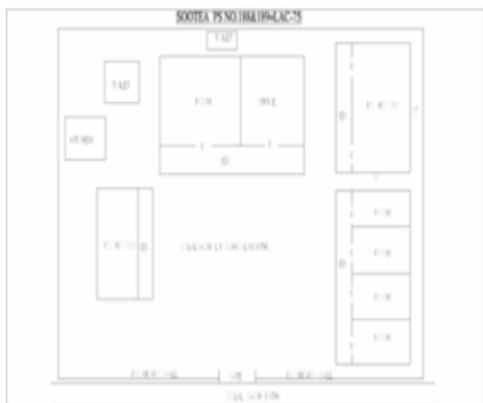

নিৰ্বাচক পঞ্জীয়ন বিষয়াৰ স্বাক্ষৰ

Nazri Naksha

Google Map View

Polling Station Building Front View

ভোটগ্ৰহন কেন্দ্ৰৰ সন্মুখৰ দৃশ্য

Cad View

Key MAP View

1 নাম : নীলোৎপল বৰা পিতাৰ নাম: ৰুপেন ক. বৰা ঘৰ নং : 1 বয়স : 26 লিঙ্গ : পুৰুষ	GLK0520593 ফটো উপলব্ধ	2 নাম : ধিৰেন বৰা পিতাৰ নাম: খগেশ্বৰ বৰা ঘৰ নং : 002 বয়স : 66 লিঙ্গ : পুৰুষ	GLK1737037 ফটো উপলব্ধ	3 নাম : কাঞ্চন বৰা স্বামীৰ নাম: ধিৰেন বৰা ঘৰ নং : 002 বয়স : 49 লিঙ্গ : মহিলা	GLK1737048 ফটো উপলব্ধ
4 নাম : শংকৰ বৰা পিতাৰ নাম: ধিৰেন বৰা ঘৰ নং : 002 বয়স : 36 লিঙ্গ : পুৰুষ	GLK1737059 ফটো উপলব্ধ	5 নাম : মনিষা হাজৰিকা স্বামীৰ নাম: শংকৰ বৰা ঘৰ নং : 002 বয়স : 31 লিঙ্গ : মহিলা	OVA0037044 ফটো উপলব্ধ	6 নাম : মধুস্মিতা বৰা পিতাৰ নাম: ৰমণী বৰা ঘৰ নং : 02 বয়স : 27 লিঙ্গ : মহিলা	GLK2395218 ফটো উপলব্ধ
7 নাম : আধানু কলিতা স্বামীৰ নাম: যুগ কলিতা ঘৰ নং : 9 বয়স : 82 লিঙ্গ : মহিলা	GLK1734561 ফটো উপলব্ধ	8 নাম : ৰবিৰাম কলিতা পিতাৰ নাম: যুগ কলিতা ঘৰ নং : 9 বয়স : 57 লিঙ্গ : পুৰুষ	GLK0299834 ফটো উপলব্ধ	9 নাম : লক্ষী কলিতা পিতাৰ নাম: যুগ কলিতা ঘৰ নং : 9 বয়স : 50 লিঙ্গ : পুৰুষ	GLK1734572 ফটো উপলব্ধ
10 নাম : সন্ধ্যা কলিতা স্বামীৰ নাম: ৰবিৰাম কলিতা ঘৰ নং : 9 বয়স : 45 লিঙ্গ : মহিলা	GLK1734583 ফটো উপলব্ধ	11 নাম : ৰাতুল কলিতা পিতাৰ নাম: যুগ কলিতা ঘৰ নং : 9 বয়স : 42 লিঙ্গ : পুৰুষ	GLK1734594 ফটো উপলব্ধ	12 নাম : অৰ্চনা কলিতা স্বামীৰ নাম: ৰাতুল কলিতা ঘৰ নং : 9 বয়স : 33 লিঙ্গ : মহিলা	GLK0373787 ফটো উপলব্ধ
13 নাম : পিংকি কলিতা পিতাৰ নাম: ৰবিৰাম কলিতা ঘৰ নং : 09 বয়স : 27 লিঙ্গ : মহিলা	GLK0505917 ফটো উপলব্ধ	14 নাম : বিংকি মনি কলিতা পিতাৰ নাম: ৰবিৰাম কলিতা ঘৰ নং : 09 বয়স : 25 লিঙ্গ : মহিলা	GLK0505909 ফটো উপলব্ধ	S 15 নাম : দিগন্ত দাস পিতাৰ নাম: সাধন দাস ঘৰ নং : 3 বয়স : 20 লিঙ্গ : পুৰুষ	OVA0120212 ফটো উপলব্ধ
16 নাম : দিলিপ বৰা পিতাৰ নাম: পদ্মকান্ত বৰা ঘৰ নং : 8 বয়স : 69 লিঙ্গ : পুৰুষ	GLK1734607 ফটো উপলব্ধ	17 নাম : অলুত বৰা পিতাৰ নাম: পদ্মকান্ত বৰা ঘৰ নং : 8 বয়স : 62 লিঙ্গ : পুৰুষ	GLK1741771 ফটো উপলব্ধ	18 নাম : বাসন্তী বৰা স্বামীৰ নাম: দিলিপ বৰা ঘৰ নং : 8 বয়স : 53 লিঙ্গ : মহিলা	GLK1734618 ফটো উপলব্ধ
19 নাম : ৰীতা বৰা স্বামীৰ নাম: অলুত বৰা ঘৰ নং : 8 বয়স : 52 লিঙ্গ : মহিলা	GLK1741782 ফটো উপলব্ধ	S 20 নাম : পুষ্পা দেৱী অন্যান্য: বটালি ৰাম ঘৰ নং : 4 বয়স : 31 লিঙ্গ : মহিলা	GLK1473792 ফটো উপলব্ধ	21 নাম : অংকু বৰা পিতাৰ নাম: অলুত বৰা ঘৰ নং : 04 বয়স : 30 লিঙ্গ : পুৰুষ	GLK0347542 ফটো উপলব্ধ
22 নাম : অভিজিত বৰা পিতাৰ নাম: অলুত বৰা ঘৰ নং : 8 বয়স : 28 লিঙ্গ : পুৰুষ	GLK0327213 ফটো উপলব্ধ	23 নাম : অমিয়া বৰা পিতাৰ নাম: দিলিপ বৰা ঘৰ নং : 8 বয়স : 28 লিঙ্গ : মহিলা	GLK0301101 ফটো উপলব্ধ	24 নাম : ববিতা বৰা স্বামীৰ নাম: গোলাপ বৰা ঘৰ নং : 8 (ক) বয়স : 46 লিঙ্গ : মহিলা	GLK0294108 ফটো উপলব্ধ
25 নাম : ক্ষীৰ গগৈ স্বামীৰ নাম: লীলা গগৈ ঘৰ নং : 5 বয়স : 55 লিঙ্গ : মহিলা	GLK1734629 ফটো উপলব্ধ	26 নাম : বিক্রম ভূঞা পিতাৰ নাম: মুনীন্দ্র ভূঞা ঘৰ নং : 5 বয়স : 25 লিঙ্গ : পুৰুষ	GLK0520601 ফটো উপলব্ধ	27 নাম : চেনীৰাম গগৈ পিতাৰ নাম: মোহন গগৈ ঘৰ নং : 6 বয়স : 70 লিঙ্গ : পুৰুষ	GLK1734630 ফটো উপলব্ধ
28 নাম : জয়ন্তী গগৈ স্বামীৰ নাম: চেনীৰাম গগৈ ঘৰ নং : 6 বয়স : 55 লিঙ্গ : মহিলা	GLK1734641 ফটো উপলব্ধ	29 নাম : সুমন্ত গগৈ পিতাৰ নাম: চেনীৰাম গগৈ ঘৰ নং : 6 বয়স : 34 লিঙ্গ : পুৰুষ	GLK1741431 ফটো উপলব্ধ	30 নাম : দিলিপ গোহাঁই পিতাৰ নাম: জিৱেশ্বৰ গোহাঁই ঘৰ নং : 9 বয়স : 69 লিঙ্গ : পুৰুষ	GLK1741442 ফটো উপলব্ধ