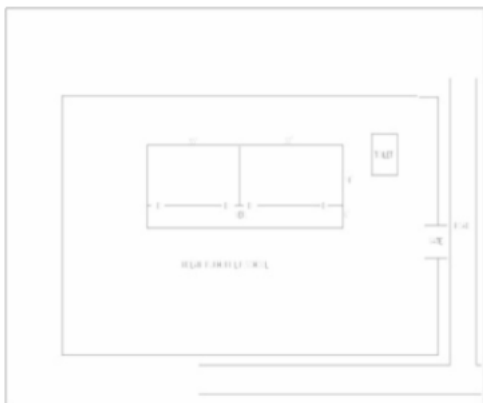

নিৰ্বাচক পঞ্জীয়ন বিষয়াৰ স্বাক্ষৰ

Nazri Naksha

Google Map View

Polling Station Building Front View

ভোটগ্ৰহন কেন্দ্ৰৰ সন্মুখৰ দৃশ্য

Cad View

Key MAP View

1 নাম : ৰেন হাজৰীকা স্বামীৰ নাম : আজিত হাজৰীকা ঘৰ নং : 1 বয়স : 73 লিঙ্গ : মহিলা	GLK1764563 ফটো উপলব্ধ	2 নাম : হৰি গড় পিতাৰ নাম : ৰামলাল গড় ঘৰ নং : 1 বয়স : 50 লিঙ্গ : পুৰুষ	GLK1764585 ফটো উপলব্ধ	3 নাম : বিজিত হাজৰীকা পিতাৰ নাম : আজিত হাজৰীকা ঘৰ নং : 1 বয়স : 39 লিঙ্গ : পুৰুষ	GLK1764574 ফটো উপলব্ধ
4 নাম : উৎপল দাস পিতাৰ নাম : যোগীৰাম দাস ঘৰ নং : 2 বয়স : 41 লিঙ্গ : পুৰুষ	GLK1764632 ফটো উপলব্ধ	E 5 নাম : সোণেশ্বৰী বৰুৱা স্বামীৰ নাম : যুগল বৰুৱা ঘৰ নং : 9 বয়স : 65 লিঙ্গ : মহিলা	GLK1764676 ফটো উপলব্ধ	6 নাম : ভোগেশ্বৰী বৰুৱা স্বামীৰ নাম : ভূপেন বৰুৱা ঘৰ নং : 9 বয়স : 62 লিঙ্গ : মহিলা	GLK1764698 ফটো উপলব্ধ
7 নাম : দুৰ্লভ শইকীয়া স্বামীৰ নাম : লোহিত শইকীয়া ঘৰ নং : 9 বয়স : 55 লিঙ্গ : মহিলা	GLK1764665 ফটো উপলব্ধ	8 নাম : অপু বৰুৱা পিতাৰ নাম : ভূপেন বৰুৱা ঘৰ নং : 9 বয়স : 42 লিঙ্গ : পুৰুষ	GLK1764701 ফটো উপলব্ধ	9 নাম : শ্ৰীমন্ত বৰুৱা পিতাৰ নাম : যুগল বৰুৱা ঘৰ নং : 9 বয়স : 40 লিঙ্গ : পুৰুষ	GLK1764687 ফটো উপলব্ধ
10 নাম : ৰিকো বৰা স্বামীৰ নাম : অপু বৰুৱা ঘৰ নং : 9 বয়স : 31 লিঙ্গ : মহিলা	GLK2196090 ফটো উপলব্ধ	11 নাম : ৰিকি দাস স্বামীৰ নাম : অপু বৰুৱা ঘৰ নং : 3 বয়স : 25 লিঙ্গ : মহিলা	GLK0346353 ফটো উপলব্ধ	12 নাম : প্ৰাঞ্জল নাথ পিতাৰ নাম : লিখন নাথ ঘৰ নং : 9 বয়স : 24 লিঙ্গ : পুৰুষ	GLK0517599 ফটো উপলব্ধ
13 নাম : মিন গোৱালা স্বামীৰ নাম : চমৰা গোৱালা ঘৰ নং : 8 বয়স : 74 লিঙ্গ : মহিলা	GLK1764756 ফটো উপলব্ধ	14 নাম : দীপক কুমাৰ হাজৰীকা পিতাৰ নাম : ফটিক হাজৰীকা ঘৰ নং : 8 বয়স : 59 লিঙ্গ : পুৰুষ	GLK1764712 ফটো উপলব্ধ	15 নাম : অৰ্পনা হাজৰীকা স্বামীৰ নাম : দীপক হাজৰীকা ঘৰ নং : 8 বয়স : 51 লিঙ্গ : মহিলা	GLK1764723 ফটো উপলব্ধ
16 নাম : ৰবীন্দ্ৰ হাজৰীকা পিতাৰ নাম : ফটিক হাজৰীকা ঘৰ নং : 8 বয়স : 51 লিঙ্গ : পুৰুষ	GLK1764734 ফটো উপলব্ধ	17 নাম : ধন গোৱালা পিতাৰ নাম : চমৰা গোৱালা ঘৰ নং : 8 বয়স : 50 লিঙ্গ : পুৰুষ	GLK1764778 ফটো উপলব্ধ	# 18 নাম : নিজৰা বৰুৱা স্বামীৰ নাম : ৰবীন্দ্ৰ হাজৰীকা ঘৰ নং : 8 বয়স : 47 লিঙ্গ : মহিলা	GLK1764745 ফটো উপলব্ধ
S 19 নাম : নিহাৰিকা হাজৰীকা পিতাৰ নাম : ৰবীন্দ্ৰ হাজৰীকা ঘৰ নং : 8 বয়স : 27 লিঙ্গ : মহিলা	GLK0376368 ফটো উপলব্ধ	20 নাম : গনেশ গোড পিতাৰ নাম : মোহেশ গোড ঘৰ নং : 8 বয়স : 27 লিঙ্গ : পুৰুষ	GLK1227875 ফটো উপলব্ধ	21 নাম : দিবস প্ৰতিম হাজৰীকা পিতাৰ নাম : দীপক কুমাৰ হাজৰীকা ঘৰ নং : 8 বয়স : 25 লিঙ্গ : পুৰুষ	GLK0490417 ফটো উপলব্ধ
S 22 নাম : চয়নিকা হাজৰীকা পিতাৰ নাম : ৰবীন্দ্ৰ হাজৰীকা ঘৰ নং : 5 বয়স : 25 লিঙ্গ : মহিলা	GLK0624023 ফটো উপলব্ধ	23 নাম : বীনা গৌঁহাই পিতাৰ নাম : হৰধৰ গৌঁহাই ঘৰ নং : 5 বয়স : 70 লিঙ্গ : মহিলা	GLK1764825 ফটো উপলব্ধ	24 নাম : সৰুমা ফুকন স্বামীৰ নাম : ভীৰত ফুকন ঘৰ নং : 5 বয়স : 61 লিঙ্গ : মহিলা	GLK1764790 ফটো উপলব্ধ
25 নাম : অনীতা দাস স্বামীৰ নাম : পৰেশ ফুকন ঘৰ নং : 5 বয়স : 52 লিঙ্গ : মহিলা	GLK0623942 ফটো উপলব্ধ	26 নাম : প্ৰাঞ্জল ফুকন পিতাৰ নাম : ভীৰত ফুকন ঘৰ নং : 5 বয়স : 38 লিঙ্গ : পুৰুষ	GLK1764803 ফটো উপলব্ধ	27 নাম : পৰেশ ফুকন পিতাৰ নাম : ভীৰত ফুকন ঘৰ নং : 5 বয়স : 29 লিঙ্গ : পুৰুষ	GLK0398776 ফটো উপলব্ধ
28 নাম : ঋষি ফুকন পিতাৰ নাম : পৰেশ ফুকন ঘৰ নং : 5 বয়স : 20 লিঙ্গ : পুৰুষ	OVA0074948 ফটো উপলব্ধ	29 নাম : ঘনকান্তী বৰুৱা পিতাৰ নাম : কমলীকান্ত বৰুৱা ঘৰ নং : 6 বয়স : 60 লিঙ্গ : মহিলা	GLK1764858 ফটো উপলব্ধ	30 নাম : তনুতন বৰুৱা পিতাৰ নাম : কমলীকান্ত বৰুৱা ঘৰ নং : 6 বয়স : 50 লিঙ্গ : পুৰুষ	GLK1764836 ফটো উপলব্ধ