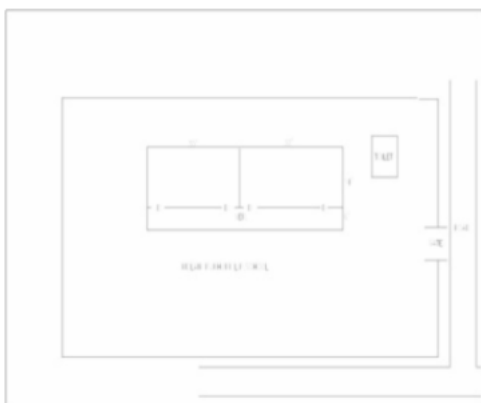

নিৰ্বাচক পঞ্জীয়ন বিষয়াৰ স্বাক্ষৰ

Nazri Naksha

Google Map View

Polling Station Building Front View

ভোটগ্ৰহন কেন্দ্ৰৰ সন্মুখৰ দৃশ্য

Cad View

Key MAP View

1 নাম : কনকলতা বৰা স্বামীৰ নাম: যাদৱ বৰা ঘৰ নং : ১ বয়স : 83 লিঙ্গ : মহিলা	GLK1784629 ফটো উপলব্ধ	2 নাম : শ্ৰুগা জ্যোতি বৰকাকতী স্বামীৰ নাম: প্ৰভাত বৰকাকতী ঘৰ নং : ১ বয়স : 65 লিঙ্গ : মহিলা	GLK1763580 ফটো উপলব্ধ	3 নাম : প্ৰেম নাৰায়ণ বৰা পিতাৰ নাম: যাদৱ বৰা ঘৰ নং : ১ বয়স : 59 লিঙ্গ : পুৰুষ	GLK1784572 ফটো উপলব্ধ
4 নাম : গৌতম বৰা পিতাৰ নাম: যাদৱ বৰা ঘৰ নং : ১ বয়স : 57 লিঙ্গ : পুৰুষ	GLK1784594 ফটো উপলব্ধ	5 নাম : অশোক বৰা পিতাৰ নাম: যাদৱ বৰা ঘৰ নং : ১ বয়স : 54 লিঙ্গ : পুৰুষ	GLK1784607 ফটো উপলব্ধ	6 নাম : অশ্বিনী বৰা পিতাৰ নাম: যাদৱ বৰা ঘৰ নং : ১ বয়স : 52 লিঙ্গ : পুৰুষ	GLK1784618 ফটো উপলব্ধ
7 নাম : কুইন শইকীয়া বৰা স্বামীৰ নাম: প্ৰেম নাৰায়ণ বৰা ঘৰ নং : ১ বয়স : 48 লিঙ্গ : মহিলা	GLK1784583 ফটো উপলব্ধ	8 নাম : মামনী বৰা স্বামীৰ নাম: গৌতম বৰা ঘৰ নং : ১ বয়স : 46 লিঙ্গ : মহিলা	GLK1784561 ফটো উপলব্ধ	9 নাম : নিৰা কলিতা স্বামীৰ নাম: অশ্বিনী কুমাৰ বৰা ঘৰ নং : 1 বয়স : 39 লিঙ্গ : মহিলা	OVA0147835 ফটো উপলব্ধ
10 নাম : পূজা বৰকাকতি পিতাৰ নাম: প্ৰভাত বৰকাকতি ঘৰ নং : ১ বয়স : 31 লিঙ্গ : মহিলা	GLK1792547 ফটো উপলব্ধ	11 নাম : স্তুতি বৃন্দনা বৰকাকতী পিতাৰ নাম: প্ৰভাত বৰকাকতী ঘৰ নং : ১ বয়স : 28 লিঙ্গ : মহিলা	GLK0001958 ফটো উপলব্ধ	12 নাম : ৰিম্পী বৰা পিতাৰ নাম: প্ৰদীপ বৰা ঘৰ নং : ১ বয়স : 28 লিঙ্গ : মহিলা	GLK0583732 ফটো উপলব্ধ
13 নাম : মনন্তা বৰা পিতাৰ নাম: প্ৰেম নাৰায়ণ বৰা ঘৰ নং : 1 বয়স : 20 লিঙ্গ : মহিলা	OVA0044099 ফটো উপলব্ধ	14 নাম : অৰুণী বৰা পিতাৰ নাম: গৌতম বৰা ঘৰ নং : 1 বয়স : 19 লিঙ্গ : মহিলা	OVA0147975 ফটো উপলব্ধ	15 নাম : হীৰা গগৈ স্বামীৰ নাম: গোবিন্দ গগৈ ঘৰ নং : ২ বয়স : 62 লিঙ্গ : মহিলা	GLK1784630 ফটো উপলব্ধ
16 নাম : অবন্তি গগৈ পিতাৰ নাম: গোবিন্দ গগৈ ঘৰ নং : ২ বয়স : 42 লিঙ্গ : মহিলা	GLK1784641 ফটো উপলব্ধ	17 নাম : নিৰঞ্জন গগৈ পিতাৰ নাম: গোবিন্দ গগৈ ঘৰ নং : ২ বয়স : 33 লিঙ্গ : পুৰুষ	GLK1792252 ফটো উপলব্ধ	18 নাম : স্বৰ্ণপ্ৰভা গগৈ স্বামীৰ নাম: বলোৰাম গগৈ ঘৰ নং : ৩ বয়স : 74 লিঙ্গ : মহিলা	GLK1784663 ফটো উপলব্ধ
19 নাম : কুকিল গগৈ পিতাৰ নাম: বলোৰাম গগৈ ঘৰ নং : ৩ বয়স : 49 লিঙ্গ : পুৰুষ	GLK1784674 ফটো উপলব্ধ	20 নাম : মুকুল গগৈ পিতাৰ নাম: বলোৰাম গগৈ ঘৰ নং : ৩ বয়স : 45 লিঙ্গ : পুৰুষ	GLK1784685 ফটো উপলব্ধ	21 নাম : পুলিন গগৈ পিতাৰ নাম: বলোৰাম গগৈ ঘৰ নং : ৩ বয়স : 43 লিঙ্গ : পুৰুষ	GLK1784696 ফটো উপলব্ধ
22 নাম : জিংকু মনি কলিতা গগৈ স্বামীৰ নাম: পুলিন গগৈ ঘৰ নং : ৩ বয়স : 38 লিঙ্গ : মহিলা	GLK2196410 ফটো উপলব্ধ	23 নাম : মন্দিৰা বৰা গগৈ স্বামীৰ নাম: মুকুল গগৈ ঘৰ নং : ৩ বয়স : 34 লিঙ্গ : মহিলা	GLK1784709 ফটো উপলব্ধ	24 নাম : প্ৰদীপ বৰা পিতাৰ নাম: গোলোক বৰা ঘৰ নং : 8 বয়স : 64 লিঙ্গ : পুৰুষ	GLK1784710 ফটো উপলব্ধ
25 নাম : বিতমণি বৰা স্বামীৰ নাম: প্ৰদীপ বৰা ঘৰ নং : 8 বয়স : 49 লিঙ্গ : মহিলা	GLK1784721 ফটো উপলব্ধ	26 নাম : দীপজ্যোতি ভূঞা অন্যান্য: মৃদুল ভূঞা ঘৰ নং : 4 বয়স : 40 লিঙ্গ : পুৰুষ	OVA0090761 ফটো উপলব্ধ	27 নাম : চপন বৰা পিতাৰ নাম: প্ৰদীপ বৰা ঘৰ নং : 4 বয়স : 22 লিঙ্গ : পুৰুষ	GLK2383644 ফটো উপলব্ধ
28 নাম : প্ৰিয়মাই বৰা স্বামীৰ নাম: কনক বৰা ঘৰ নং : ৫ বয়স : 72 লিঙ্গ : মহিলা	GLK1784743 ফটো উপলব্ধ	29 নাম : ধৰিত্ৰী বৰা পিতাৰ নাম: কনক বৰা ঘৰ নং : ৫ বয়স : 48 লিঙ্গ : মহিলা	GLK1784754 ফটো উপলব্ধ	30 নাম : ইলা বৰা পিতাৰ নাম: কনক বৰা ঘৰ নং : ৫ বয়স : 46 লিঙ্গ : মহিলা	GLK1784765 ফটো উপলব্ধ