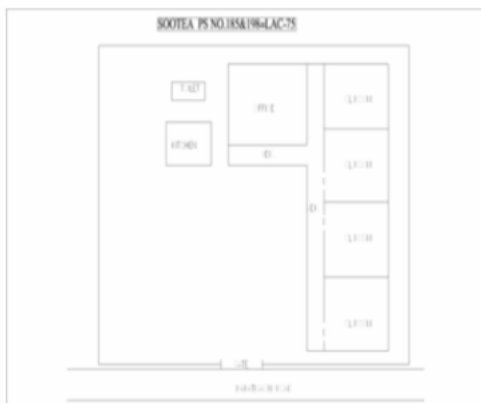

নিৰ্বাচক পঞ্জীয়ন বিষয়াৰ স্বাক্ষৰ

Nazri Naksha

Google Map View

Polling Station Building Front View

ভোটগ্ৰহন কেন্দ্ৰৰ সন্মুখৰ দৃশ্য

Cad View

Key MAP View

1 নাম : ফুন বৰা স্বামীৰ নাম: ভোলা বৰা ঘৰ নং : 1 বয়স : 76 লিঙ্গ : মহিলা	GLK1824573 ফটো উপলব্ধ	2 নাম : মঞ্জু বৰা পিতাৰ নাম: ভোলা বৰা ঘৰ নং : 1 বয়স : 45 লিঙ্গ : মহিলা	GLK1824584 ফটো উপলব্ধ	3 নাম : মনুয় বৰা পিতাৰ নাম: মিন্টু বৰা ঘৰ নং : 1 বয়স : 25 লিঙ্গ : পুৰুষ	GLK0520312 ফটো উপলব্ধ
E 4 নাম : চন্দ্ৰকান্ত বৰা পিতাৰ নাম: বিন্দু বৰা ঘৰ নং : 7 বয়স : 77 লিঙ্গ : পুৰুষ	GLK1824642 ফটো উপলব্ধ	5 নাম : নিৰদা বৰা স্বামীৰ নাম: চন্দ্ৰকান্ত বৰা ঘৰ নং : 7 বয়স : 63 লিঙ্গ : মহিলা	GLK1824653 ফটো উপলব্ধ	6 নাম : আৰতি বৰা পিতাৰ নাম: বিন্দু বৰা ঘৰ নং : 7 বয়স : 59 লিঙ্গ : মহিলা	GLK1824664 ফটো উপলব্ধ
7 নাম : হনীশ্ৰী বৰা পিতাৰ নাম: চন্দ্ৰকান্ত বৰা ঘৰ নং : 7 বয়স : 40 লিঙ্গ : মহিলা	GLK1824697 ফটো উপলব্ধ	8 নাম : বিশ্বজ্যোতি বৰা পিতাৰ নাম: চন্দ্ৰ বৰা ঘৰ নং : 7 বয়স : 38 লিঙ্গ : পুৰুষ	GLK1824686 ফটো উপলব্ধ	9 নাম : পূজা শইকীয়া পিতাৰ নাম: বিপিন শইকীয়া ঘৰ নং : 7 বয়স : 22 লিঙ্গ : মহিলা	GLK1756105 ফটো উপলব্ধ
10 নাম : কল্প জ্যোতি বৰা পিতাৰ নাম: নৃপেন বৰা ঘৰ নং : 4 বয়স : 24 লিঙ্গ : পুৰুষ	GLK0522904 ফটো উপলব্ধ	11 নাম : বান দাস স্বামীৰ নাম: চুনীল দাস ঘৰ নং : 5 বয়স : 59 লিঙ্গ : মহিলা	GLK1824722 ফটো উপলব্ধ	12 নাম : নিৰমাই বৰা স্বামীৰ নাম: পৰেশ বৰা ঘৰ নং : 5 বয়স : 36 লিঙ্গ : মহিলা	GLK0523522 ফটো উপলব্ধ
13 নাম : তুৱা বৰা পিতাৰ নাম: কলিমন বৰা ঘৰ নং : 6 বয়স : 68 লিঙ্গ : পুৰুষ	GLK1824744 ফটো উপলব্ধ	14 নাম : পূৰ্ণিমা ফুকন স্বামীৰ নাম: তুৱা বৰা ঘৰ নং : 6 বয়স : 65 লিঙ্গ : মহিলা	GLK1824755 ফটো উপলব্ধ	15 নাম : মোহন বৰা পিতাৰ নাম: কলিমন বৰা ঘৰ নং : 6 বয়স : 65 লিঙ্গ : পুৰুষ	GLK1824766 ফটো উপলব্ধ
16 নাম : চুমী বৰা স্বামীৰ নাম: মোহন বৰা ঘৰ নং : 6 বয়স : 39 লিঙ্গ : মহিলা	GLK1824788 ফটো উপলব্ধ	# 17 নাম : মানস প্ৰতিম বৰা পিতাৰ নাম: অভয় বৰা ঘৰ নং : 06 বয়স : 32 লিঙ্গ : পুৰুষ	GLK1824799 ফটো উপলব্ধ	18 নাম : ভাস্কৰ বৰা পিতাৰ নাম: তুৱা বৰা ঘৰ নং : 6 বয়স : 30 লিঙ্গ : পুৰুষ	GLK2197344 ফটো উপলব্ধ
19 নাম : জীতেন বৰা পিতাৰ নাম: বুদ্ধ বৰা ঘৰ নং : 9 বয়স : 67 লিঙ্গ : পুৰুষ	GLK1824802 ফটো উপলব্ধ	20 নাম : জোনা বৰা স্বামীৰ নাম: জীতেন বৰা ঘৰ নং : 9 বয়স : 54 লিঙ্গ : মহিলা	GLK1824813 ফটো উপলব্ধ	21 নাম : জয়ন্ত বৰা পিতাৰ নাম: জীতেন বৰা ঘৰ নং : 9 বয়স : 29 লিঙ্গ : পুৰুষ	GLK0281824 ফটো উপলব্ধ
22 নাম : হেমলতা হাজৰিকা স্বামীৰ নাম: পুন হাজৰিকা ঘৰ নং : 8 বয়স : 67 লিঙ্গ : মহিলা	GLK1824824 ফটো উপলব্ধ	23 নাম : লক্ষ্মী বিজয় হাজৰিকা পিতাৰ নাম: পূৰ্ণকান্ত হাজৰিকা ঘৰ নং : 8 বয়স : 39 লিঙ্গ : পুৰুষ	GLK1824835 ফটো উপলব্ধ	24 নাম : আকাশী হাজৰিকা বৰুৱা স্বামীৰ নাম: লক্ষ্মীবিজয় হাজৰিকা ঘৰ নং : 8 বয়স : 35 লিঙ্গ : মহিলা	GLK1824846 ফটো উপলব্ধ
25 নাম : লক্ষী বৰা স্বামীৰ নাম: চন্দ্ৰ বৰা ঘৰ নং : 9 বয়স : 63 লিঙ্গ : মহিলা	GLK1824868 ফটো উপলব্ধ	26 নাম : নিপেন বৰা পিতাৰ নাম: চন্দ্ৰ কানিয়া বৰা ঘৰ নং : 9 বয়স : 43 লিঙ্গ : পুৰুষ	GLK1824879 ফটো উপলব্ধ	#2 27 নাম : জুৰি শইকীয়া বৰা স্বামীৰ নাম: নৃপেন বৰা ঘৰ নং : 9 বয়স : 32 লিঙ্গ : মহিলা	GLK1829169 ফটো উপলব্ধ
28 নাম : মেঘালী বৰা পিতাৰ নাম: বিপিন বৰা ঘৰ নং : 9 বয়স : 28 লিঙ্গ : মহিলা	GLK0360586 ফটো উপলব্ধ	29 নাম : ৰক্তিম বৰা পিতাৰ নাম: জীতেন বৰা ঘৰ নং : 9 বয়স : 29 লিঙ্গ : পুৰুষ	GLK0520213 ফটো উপলব্ধ	30 নাম : বুলজ্যোতি হাজৰিকা পিতাৰ নাম: চন্দ্ৰ হাজৰিকা ঘৰ নং : 10 বয়স : 42 লিঙ্গ : পুৰুষ	GLK1824891 ফটো উপলব্ধ