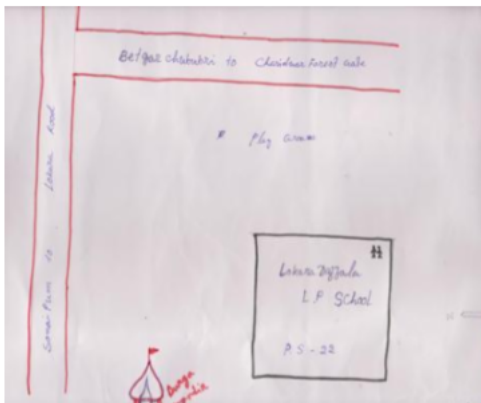

Nazri Naksha