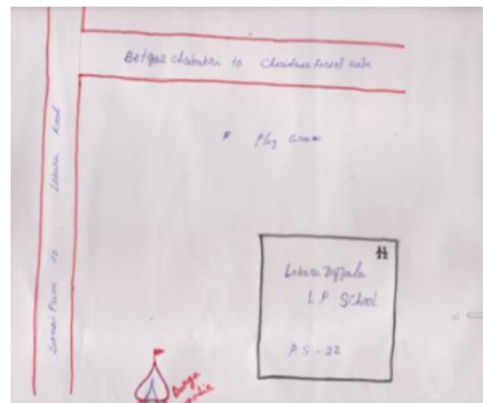

নিৰ্বাচক পঞ্জীয়ন বিষয়াৰ স্বাক্ষৰ

Nazri Naksha

Google Map View

Polling Station Building Front View

ভোটগ্ৰহন কেন্দ্ৰৰ সন্মুখৰ দৃশ্য

Cad View

Key MAP View

1 নাম : বগী বালা দাস স্বামীৰ নাম: হৰধৰ দাস ঘৰ নং : ১ বয়স : 86 লিঙ্গ : মহিলা	GLK1643318 ফটো উপলব্ধ	2 নাম : ক্ষিৰোদ শইকীয়া পিতাৰ নাম: দিলীপ শইকীয়া ঘৰ নং : ১ বয়স : 62 লিঙ্গ : পুৰুষ	GLK1643283 ফটো উপলব্ধ	3 নাম : সৰুমাই শইকীয়া স্বামীৰ নাম: ক্ষিৰোদ শইকীয়া ঘৰ নং : ১ বয়স : 52 লিঙ্গ : মহিলা	GLK1643294 ফটো উপলব্ধ
4 নাম : ৰুবি শইকীয়া পিতাৰ নাম: ক্ষিৰোদ শইকীয়া ঘৰ নং : ১ বয়স : 35 লিঙ্গ : মহিলা	GLK1643307 ফটো উপলব্ধ	5 নাম : তৰুন দাস পিতাৰ নাম: হৰধৰ দাস ঘৰ নং : ২ বয়স : 46 লিঙ্গ : পুৰুষ	GLK1643329 ফটো উপলব্ধ	6 নাম : সোমেশ্বৰী দাস স্বামীৰ নাম: তৰুন দাস ঘৰ নং : ২ বয়স : 41 লিঙ্গ : মহিলা	GLK1643330 ফটো উপলব্ধ
7 নাম : সুনালি দাস পিতাৰ নাম: তৰুণ দাস ঘৰ নং : 02 বয়স : 27 লিঙ্গ : মহিলা	GLK0351874 ফটো উপলব্ধ	8 নাম : অমৃত দাস পিতাৰ নাম: তৰুণ দাস ঘৰ নং : ২ বয়স : 25 লিঙ্গ : পুৰুষ	GLK0471433 ফটো উপলব্ধ	9 নাম : যোগেশ্বৰী দাস স্বামীৰ নাম: জিতেন দাস ঘৰ নং : ৩ বয়স : 51 লিঙ্গ : মহিলা	GLK1643352 ফটো উপলব্ধ
E 10 নাম : বুলন দাস পিতাৰ নাম: হৰধৰ দাস ঘৰ নং : ৩ বয়স : 42 লিঙ্গ : পুৰুষ	GLK1643374 ফটো উপলব্ধ	11 নাম : ত্ৰৈলোক্য দাস পিতাৰ নাম: হৰধৰ দাস ঘৰ নং : ৩ বয়স : 41 লিঙ্গ : পুৰুষ	GLK1643396 ফটো উপলব্ধ	12 নাম : শোণিত কুমাৰী দাস স্বামীৰ নাম: বুলন দাস ঘৰ নং : ৩ বয়স : 41 লিঙ্গ : মহিলা	GLK1643385 ফটো উপলব্ধ
13 নাম : ত্ৰিনয়ন দাস পিতাৰ নাম: জিতেন দাস ঘৰ নং : ৩ বয়স : 32 লিঙ্গ : পুৰুষ	GLK0009485 ফটো উপলব্ধ	14 নাম : জুন বসুমতাৰী দাস স্বামীৰ নাম: ত্ৰৈলোক্য দাস ঘৰ নং : 03 বয়স : 28 লিঙ্গ : মহিলা	GLK0352104 ফটো উপলব্ধ	15 নাম : মৈন দাশ স্বামীৰ নাম: ত্ৰিনায়ন দাশ ঘৰ নং : ৩ বয়স : 27 লিঙ্গ : মহিলা	GLK0471581 ফটো উপলব্ধ
16 নাম : ৰুপজ্যোতি দাস অন্যান্য: যোগেশ্বৰী দাস ঘৰ নং : 3 বয়স : 25 লিঙ্গ : পুৰুষ	GLK0374645 ফটো উপলব্ধ	17 নাম : দুৰ্লভ চন্দ্ৰ দাস পিতাৰ নাম: বিহুৰাম দাস ঘৰ নং : 8 বয়স : 78 লিঙ্গ : পুৰুষ	GLK1643409 ফটো উপলব্ধ	18 নাম : মিনতী দাস স্বামীৰ নাম: দুৰ্লভ চন্দ্ৰ দাস ঘৰ নং : 8 বয়স : 63 লিঙ্গ : মহিলা	GLK1643410 ফটো উপলব্ধ
19 নাম : অনুপম দাস পিতাৰ নাম: দুৰ্লভ দাস ঘৰ নং : 8 বয়স : 42 লিঙ্গ : পুৰুষ	GLK0105189 ফটো উপলব্ধ	20 নাম : প্ৰসন্ন কুমাৰ দাস পিতাৰ নাম: দুৰ্লভ চন্দ্ৰ দাস ঘৰ নং : 8 বয়স : 35 লিঙ্গ : পুৰুষ	GLK1643432 ফটো উপলব্ধ	21 নাম : পুৰী দেৱী দাস স্বামীৰ নাম: অনুপম দাস ঘৰ নং : 8 বয়স : 29 লিঙ্গ : মহিলা	GLK0295238 ফটো উপলব্ধ
22 নাম : দেবাত্মী ভাণ্ডাৰী দাস স্বামীৰ নাম: প্ৰসন্ন ঘৰ নং : 4 বয়স : 26 লিঙ্গ : মহিলা	OVA0052993 ফটো উপলব্ধ	23 নাম : কহিক ৰাম দাস পিতাৰ নাম: বিহুৰাম দাস ঘৰ নং : ৫ বয়স : 81 লিঙ্গ : পুৰুষ	GLK1643443 ফটো উপলব্ধ	24 নাম : তুশেশ্বৰী দাস স্বামীৰ নাম: কহিৰাম দাস ঘৰ নং : ৫ বয়স : 68 লিঙ্গ : মহিলা	GLK1643454 ফটো উপলব্ধ
25 নাম : নিৰলা দাস পিতাৰ নাম: কহিৰাম দাস ঘৰ নং : ৫ বয়স : 37 লিঙ্গ : মহিলা	GLK1643476 ফটো উপলব্ধ	26 নাম : প্ৰশান্ত দাস পিতাৰ নাম: কহিৰাম দাস ঘৰ নং : ৫ বয়স : 36 লিঙ্গ : পুৰুষ	GLK1643487 ফটো উপলব্ধ	27 নাম : কুমুদ দাস পিতাৰ নাম: তুলন দাস ঘৰ নং : ৬ বয়স : 35 লিঙ্গ : পুৰুষ	GLK0151530 ফটো উপলব্ধ
28 নাম : ৰিপন দাস পিতাৰ নাম: তুলন দাস ঘৰ নং : ৬ বয়স : 33 লিঙ্গ : পুৰুষ	GLK1647183 ফটো উপলব্ধ	29 নাম : ৰেখা দাস স্বামীৰ নাম: কুমুদ দাস ঘৰ নং : ৬ বয়স : 32 লিঙ্গ : মহিলা	GLK0151811 ফটো উপলব্ধ	E 30 নাম : নৰেন দাস পিতাৰ নাম: নন্দ দাস ঘৰ নং : ৭ বয়স : 76 লিঙ্গ : পুৰুষ	GLK1643501 ফটো উপলব্ধ