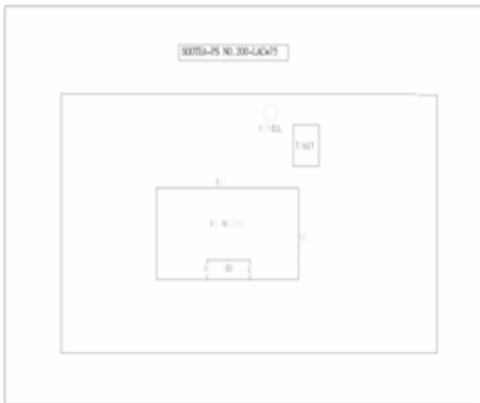

নিৰ্বাচক পঞ্জীয়ন বিষয়াৰ স্বাক্ষৰ

Nazri Naksha

Google Map View

Polling Station Building Front View

ভোটগ্ৰহন কেন্দ্ৰৰ সন্মুখৰ দৃশ্য

Cad View

Key MAP View

<p>S 1 GLK1844571</p> <p>নাম : বীনা বৰুৱা শইকীয়া স্বামীৰ নাম : কনক শইকীয়া ঘৰ নং : 3 বয়স : 63 লিঙ্গ : মহিলা</p> <p>ফটো উপলব্ধ</p>	<p>S 2 GLK1844560</p> <p>নাম : কনক শইকীয়া পিতাৰ নাম : ভৈৰেশ্বৰ শইকীয়া ঘৰ নং : 3 বয়স : 58 লিঙ্গ : পুৰুষ</p> <p>ফটো উপলব্ধ</p>	<p>3 GLK1844606</p> <p>নাম : ৰঞ্জু গৌঁহাই স্বামীৰ নাম : লোকেশ্বৰ শইকীয়া ঘৰ নং : 3 বয়স : 68 লিঙ্গ : মহিলা</p> <p>ফটো উপলব্ধ</p>
<p>4 GLK1844628</p> <p>নাম : ত্ৰিশংকু শইকীয়া পিতাৰ নাম : লোকেশ্বৰ শইকীয়া ঘৰ নং : 3 বয়স : 37 লিঙ্গ : পুৰুষ</p> <p>ফটো উপলব্ধ</p>	<p>5 GLK0521708</p> <p>নাম : মীনা বৰা স্বামীৰ নাম : ত্ৰিশংকু শইকীয়া ঘৰ নং : 3 বয়স : 30 লিঙ্গ : মহিলা</p> <p>ফটো উপলব্ধ</p>	<p>6 GLK1844651</p> <p>নাম : পুৰঞ্জিত শইকীয়া পিতাৰ নাম : গোপী শইকীয়া ঘৰ নং : 8 বয়স : 50 লিঙ্গ : পুৰুষ</p> <p>ফটো উপলব্ধ</p>
<p>7 GLK1844673</p> <p>নাম : পাপৰি ভূঞা স্বামীৰ নাম : পুৰানজীত শইকীয়া ঘৰ নং : 8 বয়স : 50 লিঙ্গ : মহিলা</p> <p>ফটো উপলব্ধ</p>	<p>8 GLK1844719</p> <p>নাম : পুণেশ্বৰী হাজৰিকা স্বামীৰ নাম : প্ৰফুল্ল বৰুৱা ঘৰ নং : 5 বয়স : 58 লিঙ্গ : মহিলা</p> <p>ফটো উপলব্ধ</p>	<p>9 OVA0071266</p> <p>নাম : পুতুল চন্দ্ৰ দাস অন্যান্য : বিন্দি বৰা দাস ঘৰ নং : 5 বয়স : 57 লিঙ্গ : পুৰুষ</p> <p>ফটো উপলব্ধ</p>
<p>10 GLK1844684</p> <p>নাম : অনামিকা গগৈ বৰুৱা স্বামীৰ নাম : বুলনজ্যোতি বৰুৱা ঘৰ নং : 5 বয়স : 40 লিঙ্গ : মহিলা</p> <p>ফটো উপলব্ধ</p>	<p>11 GLK1844720</p> <p>নাম : বুলনজ্যোতি বৰুৱা পিতাৰ নাম : প্ৰফুল্ল বৰুৱা ঘৰ নং : 5 বয়স : 40 লিঙ্গ : পুৰুষ</p> <p>ফটো উপলব্ধ</p>	<p>12 GLK1844731</p> <p>নাম : কুলাপ্ৰদীপ বৰুৱা পিতাৰ নাম : প্ৰফুল্ল বৰুৱা ঘৰ নং : 5 বয়স : 39 লিঙ্গ : পুৰুষ</p> <p>ফটো উপলব্ধ</p>
<p>13 GLK1845972</p> <p>নাম : বুরিসিতা ওজা পিতাৰ নাম : কুলাপ্ৰদীপ বৰুৱা ঘৰ নং : 5 বয়স : 33 লিঙ্গ : মহিলা</p> <p>ফটো উপলব্ধ</p>	<p>14 GLK0432856</p> <p>নাম : মৰমী বৰা স্বামীৰ নাম : দুদুল বৰা ঘৰ নং : 8 বয়স : 49 লিঙ্গ : মহিলা</p> <p>ফটো উপলব্ধ</p>	<p>15 OVA0041566</p> <p>নাম : গীতিকা বৰা মাতৃৰ নাম : মৰমী বৰা ঘৰ নং : 8 বয়স : 20 লিঙ্গ : মহিলা</p> <p>ফটো উপলব্ধ</p>
<p>16 GLK1844742</p> <p>নাম : হৰেন শইকীয়া পিতাৰ নাম : মহেন্দ্ৰ শইকীয়া ঘৰ নং : 9 বয়স : 68 লিঙ্গ : পুৰুষ</p> <p>ফটো উপলব্ধ</p>	<p>17 GLK1844753</p> <p>নাম : বাসন্তী শইকীয়া স্বামীৰ নাম : হৰেন শইকীয়া ঘৰ নং : 9 বয়স : 58 লিঙ্গ : মহিলা</p> <p>ফটো উপলব্ধ</p>	<p>18 GLK1844764</p> <p>নাম : হিৰন্য শইকীয়া পিতাৰ নাম : হৰেন শইকীয়া ঘৰ নং : 9 বয়স : 39 লিঙ্গ : পুৰুষ</p> <p>ফটো উপলব্ধ</p>
<p>19 GLK1844775</p> <p>নাম : হিৰাংক শইকীয়া পিতাৰ নাম : হৰেন শইকীয়া ঘৰ নং : 9 বয়স : 37 লিঙ্গ : পুৰুষ</p> <p>ফটো উপলব্ধ</p>	<p>20 GLK2368710</p> <p>নাম : মানসী কলিতা স্বামীৰ নাম : হীৰংক শইকীয়া ঘৰ নং : 9 বয়স : 33 লিঙ্গ : মহিলা</p> <p>ফটো উপলব্ধ</p>	<p>21 GLK1844800</p> <p>নাম : গৌতম বেজবৰুৱা পিতাৰ নাম : হৰেন বেজবৰুৱা ঘৰ নং : 10 বয়স : 40 লিঙ্গ : পুৰুষ</p> <p>ফটো উপলব্ধ</p>
<p>22 OVA0103937</p> <p>নাম : ধনদা শৰ্মা স্বামীৰ নাম : গৌতম বেজবৰুৱা ঘৰ নং : 10 বয়স : 36 লিঙ্গ : মহিলা</p> <p>ফটো উপলব্ধ</p>	<p>23 GLK1849769</p> <p>নাম : ত্ৰৈলোক্য মহন্ত পিতাৰ নাম : লক্ষ্যচন্দ্ৰ মহন্ত ঘৰ নং : 10 বয়স : 52 লিঙ্গ : পুৰুষ</p> <p>ফটো উপলব্ধ</p>	<p>24 GLK1849770</p> <p>নাম : জুৰি মহন্ত স্বামীৰ নাম : ত্ৰৈলোক্য মহন্ত ঘৰ নং : 10 বয়স : 40 লিঙ্গ : মহিলা</p> <p>ফটো উপলব্ধ</p>
<p>25 GLK1844822</p> <p>নাম : আৰতী হাজৰীকা স্বামীৰ নাম : সত্য হাজৰীকা ঘৰ নং : 11 বয়স : 66 লিঙ্গ : মহিলা</p> <p>ফটো উপলব্ধ</p>	<p>26 GLK1844833</p> <p>নাম : চন্দন হাজৰীকা পিতাৰ নাম : সত্য হাজৰীকা ঘৰ নং : 11 বয়স : 42 লিঙ্গ : পুৰুষ</p> <p>ফটো উপলব্ধ</p>	<p>27 GLK1850073</p> <p>নাম : জুন লাহন বৰা পিতাৰ নাম : চন্দ্ৰ বৰা ঘৰ নং : 12 বয়স : 62 লিঙ্গ : মহিলা</p> <p>ফটো উপলব্ধ</p>
<p>28 GLK1844888</p> <p>নাম : মহানন্দ শইকীয়া পিতাৰ নাম : গোলক শইকীয়া ঘৰ নং : 13 বয়স : 80 লিঙ্গ : পুৰুষ</p> <p>ফটো উপলব্ধ</p>	<p>29 GLK1844899</p> <p>নাম : জ্যোতি শইকীয়া স্বামীৰ নাম : মহানন্দ শইকীয়া ঘৰ নং : 13 বয়স : 68 লিঙ্গ : মহিলা</p> <p>ফটো উপলব্ধ</p>	<p>30 GLK1844902</p> <p>নাম : প্ৰাঞ্জল শইকীয়া পিতাৰ নাম : মহানন্দ শইকীয়া ঘৰ নং : 13 বয়স : 46 লিঙ্গ : পুৰুষ</p> <p>ফটো উপলব্ধ</p>