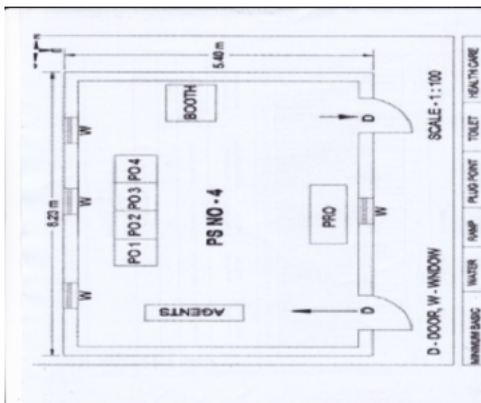

নিৰ্বাচক পঞ্জীয়ন বিষয়াৰ স্বাক্ষৰ

Nazri Naksha

Google Map View

Polling Station Building Front View

ভোটগ্ৰন্থন কেন্দ্ৰৰ সন্মুখৰ দৃশ্য

Cad View

Key MAP View

1 নাম : বিজু গোস্বামী পিতাৰ নাম: ভীম বাহাদুৰ গোস্বামী ঘৰ নং : ৭৩ বয়স : 33 লিঙ্গ : পুৰুষ	CQG0137661 ফটো উপলব্ধ	2 নাম : অনিতা মাৰি গোস্বামী স্বামীৰ নাম: বিজু গোস্বামী ঘৰ নং : ৭৩ বয়স : 30 লিঙ্গ : মহিলা	CQG0441782 ফটো উপলব্ধ	3 নাম : ৰোহিণী অৰ্জেল পিতাৰ নাম: নন্দলাল অৰ্জেল ঘৰ নং : ১৫৪ বয়স : 67 লিঙ্গ : পুৰুষ	CQG0000628 ফটো উপলব্ধ
4 নাম : তুলসী দেৱী স্বামীৰ নাম: ৰোহিণী অৰ্জেল ঘৰ নং : ১৫৪ বয়স : 61 লিঙ্গ : মহিলা	CQG0000629 ফটো উপলব্ধ	5 নাম : ডেগনাথ অৰ্জেল পিতাৰ নাম: ৰোহিণী অৰ্জেল ঘৰ নং : ১৫৪ বয়স : 41 লিঙ্গ : পুৰুষ	CQG0000631 ফটো উপলব্ধ	6 নাম : মায়ী দেৱী স্বামীৰ নাম: ডেগনাথ অৰ্জেল ঘৰ নং : ১৫৪ বয়স : 36 লিঙ্গ : মহিলা	CQG2240859 ফটো উপলব্ধ
7 নাম : নীলকণ্ঠ অৰ্জেল পিতাৰ নাম: ৰোহিণী অৰ্জেল ঘৰ নং : ১৫৪ বয়স : 36 লিঙ্গ : পুৰুষ	CQG0000632 ফটো উপলব্ধ	8 নাম : লোকমুখ দেৱী স্বামীৰ নাম: নীলকণ্ঠ অৰ্জেল ঘৰ নং : 154 বয়স : 21 লিঙ্গ : মহিলা	OVA0149963 ফটো উপলব্ধ	9 নাম : গোপাল অৰ্জেল পিতাৰ নাম: ৰোহিণী অৰ্জেল ঘৰ নং : ১৫৪ক বয়স : 41 লিঙ্গ : পুৰুষ	CQG0000630 ফটো উপলব্ধ
10 নাম : ববিতা দেৱী স্বামীৰ নাম: গোপাল অৰ্জেল ঘৰ নং : ১৫৪ক বয়স : 35 লিঙ্গ : মহিলা	CQG0000633 ফটো উপলব্ধ	11 নাম : নৰমায়া দাহাল স্বামীৰ নাম: জগন্নাথ দাহাল ঘৰ নং : ১৫৫ বয়স : 67 লিঙ্গ : মহিলা	CQG0000635 ফটো উপলব্ধ	12 নাম : ভবানী শংকৰ দাহাল পিতাৰ নাম: জগন্নাথ দাহাল ঘৰ নং : ১৫৫ বয়স : 50 লিঙ্গ : পুৰুষ	CQG0000636 ফটো উপলব্ধ
13 নাম : লীলাকান্ত খৰ্কা পিতাৰ নাম: কুল বাহাদুৰ ছেত্ৰী ঘৰ নং : ১৫৬ বয়স : 50 লিঙ্গ : পুৰুষ	CQG0000640 ফটো উপলব্ধ	14 নাম : ডম্বৰ বাহাদুৰ ছেত্ৰী পিতাৰ নাম: কুল বাহাদুৰ ছেত্ৰী ঘৰ নং : ১৫৬ বয়স : 43 লিঙ্গ : পুৰুষ	CQG0000642 ফটো উপলব্ধ	15 নাম : বুদ্ধীনি দেৱী স্বামীৰ নাম: লীলাকান্ত খৰ্কা ঘৰ নং : ১৫৬ বয়স : 43 লিঙ্গ : মহিলা	CQG0000641 ফটো উপলব্ধ
16 নাম : কল্পনা দেৱী স্বামীৰ নাম: ডম্বৰ বাহাদুৰ ছেত্ৰী ঘৰ নং : ১৫৬ বয়স : 34 লিঙ্গ : মহিলা	CQG0000643 ফটো উপলব্ধ	17 নাম : পাৰমিতা দেৱী পিতাৰ নাম: লীলাকান্ত ছেত্ৰী ঘৰ নং : 156 বয়স : 24 লিঙ্গ : মহিলা	CQG1958941 ফটো উপলব্ধ	18 নাম : পুণ্যমাতা দেৱী স্বামীৰ নাম: নাৰদ উপাধ্যায় ঘৰ নং : ১৫৭ বয়স : 73 লিঙ্গ : মহিলা	CQG0000645 ফটো উপলব্ধ
19 নাম : ৰোহিণী তিমচিনা পিতাৰ নাম: নাৰদ তিমচিনা ঘৰ নং : ১৫৭ বয়স : 49 লিঙ্গ : পুৰুষ	CQG0000649 ফটো উপলব্ধ	20 নাম : ক্ষেমৰাজ তিমচিনা পিতাৰ নাম: নাৰদ তিমচিনা ঘৰ নং : ১৫৭ বয়স : 39 লিঙ্গ : পুৰুষ	CQG0000650 ফটো উপলব্ধ	21 নাম : বেনধৰ তিমচিনা পিতাৰ নাম: টংক তিমচিনা ঘৰ নং : ১৫৭ক বয়স : 22 লিঙ্গ : পুৰুষ	CQG1393255 ফটো উপলব্ধ
22 নাম : তৃষ্ণা দেৱী পিতাৰ নাম: টংক তিমচিনা ঘৰ নং : 157ক বয়স : 20 লিঙ্গ : মহিলা	OVA0006288 ফটো উপলব্ধ	23 নাম : টংক তিমচিনা পিতাৰ নাম: নাৰদ তিমচিনা ঘৰ নং : 157 (ক) বয়স : 54 লিঙ্গ : পুৰুষ	CQG0000647 ফটো উপলব্ধ	24 নাম : ৰীনা দেৱী স্বামীৰ নাম: টংক তিমচিনা ঘৰ নং : 157 (ক) বয়স : 47 লিঙ্গ : মহিলা	CQG0000648 ফটো উপলব্ধ
25 নাম : বুদ্ধিমতী দেৱী স্বামীৰ নাম: নেত্ৰ তিমচিনা ঘৰ নং : ১৫৮ বয়স : 82 লিঙ্গ : মহিলা	CQG0000651 ফটো উপলব্ধ	26 নাম : চিত্ৰ তিমচিনা পিতাৰ নাম: নেত্ৰ প্ৰসাদ তিমচিনা ঘৰ নং : ১৫৮ বয়স : 55 লিঙ্গ : পুৰুষ	CQG0000652 ফটো উপলব্ধ	27 নাম : কৌশল্যা দেৱী স্বামীৰ নাম: চিত্ৰ তিমচিনা ঘৰ নং : ১৫৮ বয়স : 41 লিঙ্গ : মহিলা	CQG0000653 ফটো উপলব্ধ
28 নাম : গৰিমা দেৱী পিতাৰ নাম: চিত্ৰ তিমচিনা ঘৰ নং : 158 বয়স : 22 লিঙ্গ : মহিলা	CQG1994441 ফটো উপলব্ধ	29 নাম : চিন্ময় তিমচিনা পিতাৰ নাম: চিত্ৰ তিমচিনা ঘৰ নং : 158 বয়স : 20 লিঙ্গ : পুৰুষ	OVA0135426 ফটো উপলব্ধ	30 নাম : কেশৱ তিমচিনা পিতাৰ নাম: যজ্ঞনিধি তিমচিনা ঘৰ নং : 158 বয়স : 19 লিঙ্গ : পুৰুষ	OVA0105387 ফটো উপলব্ধ