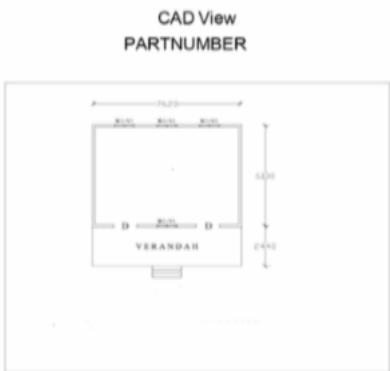

নিৰ্বাচক পঞ্জীয়ন বিষয়াৰ স্বাক্ষৰ

Nazri Naksha

Google Map View

Polling Station Building Front View

ভোটগ্ৰহন কেন্দ্ৰৰ সন্মুখৰ দৃশ্য

Cad View

Key MAP View

বিধানসভা সমষ্টিৰ নম্বৰ আৰু নাম : 69-নদুৱাৰ  
অংশৰ নম্বৰ আৰু নাম : 1-সিপৰীয়া চাপৰী (কটৰ আটী) (অংশ 8)