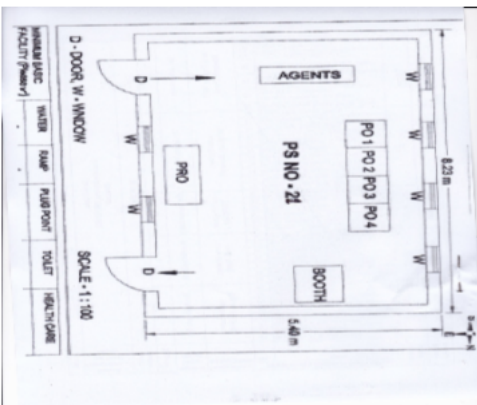

নিৰ্বাচক পঞ্জীয়ন বিষয়াৰ স্বাক্ষৰ

Nazri Naksha

Google Map View

Polling Station Building Front View

ভোটগ্ৰহন কেন্দ্ৰৰ সন্মুখৰ দৃশ্য

Cad View

Key MAP View

1 নাম : আজগৰ আলী পিতাৰ নাম: নেয়াজ আলী ঘৰ নং : 314 বয়স : 61 লিঙ্গ : পুৰুষ	OVA0081026 ফটো উপলব্ধ	2 নাম : জায়দা বান স্বামীৰ নাম: আজগৰ আলী ঘৰ নং : 314 বয়স : 59 লিঙ্গ : মহিলা	OVA0080903 ফটো উপলব্ধ	E 3 নাম : ছাহজাহান আলী পিতাৰ নাম: আজগৰ আলী ঘৰ নং : 314 বয়স : 42 লিঙ্গ : পুৰুষ	OVA0080937 ফটো উপলব্ধ
4 নাম : ফুলেছা খাতুন স্বামীৰ নাম: ছাহজাহান আলী ঘৰ নং : 314 বয়স : 32 লিঙ্গ : মহিলা	OVA0080986 ফটো উপলব্ধ	5 নাম : মজিবুৰ আলী পিতাৰ নাম: হনুচ আলী , ঘৰ নং : 315 বয়স : 25 লিঙ্গ : পুৰুষ	OVA0013821 ফটো উপলব্ধ	6 নাম : হবিবুৰ ৰহমান পিতাৰ নাম: আব্দুল মজিদ ঘৰ নং : 315 বয়স : 22 লিঙ্গ : পুৰুষ	OVA0090084 ফটো উপলব্ধ
7 নাম : দিলোৱাৰ ইছলাম পিতাৰ নাম: হদ্রিছ আলী ঘৰ নং : 317 বয়স : 23 লিঙ্গ : পুৰুষ	OVA0080192 ফটো উপলব্ধ	8 নাম : ছাইফুল ইছলাম পিতাৰ নাম: মফিজ আলী ঘৰ নং : 318 বয়স : 26 লিঙ্গ : পুৰুষ	OVA0080507 ফটো উপলব্ধ	9 নাম : ৰবিকুল ইছলাম পিতাৰ নাম: মফিজ আলী ঘৰ নং : 318 বয়স : 26 লিঙ্গ : পুৰুষ	OVA0080556 ফটো উপলব্ধ
10 নাম : এসিফ ল খাতুন স্বামীৰ নাম: আনোৱীৰ হুছেইন ঘৰ নং : 318 বয়স : 20 লিঙ্গ : মহিলা	OVA0078253 ফটো উপলব্ধ	11 নাম : জয়নাল হুছেইন পিতাৰ নাম: আব্দুল লতিফ ঘৰ নং : 319 বয়স : 47 লিঙ্গ : পুৰুষ	OVA0080234 ফটো উপলব্ধ	12 নাম : বিল্লাল আলী পিতাৰ নাম: নেকবৰ আলী ঘৰ নং : 319 বয়স : 26 লিঙ্গ : পুৰুষ	OVA0026195 ফটো উপলব্ধ
13 নাম : ছাবিনা খাতুন স্বামীৰ নাম: হদ্রিছ আলী ঘৰ নং : 319 বয়স : 21 লিঙ্গ : মহিলা	OVA0040394 ফটো উপলব্ধ	14 নাম : সুফিয়া খাতুন পিতাৰ নাম: আব্দুল মালেক ঘৰ নং : 320 বয়স : 30 লিঙ্গ : মহিলা	OVA0096131 ফটো উপলব্ধ	15 নাম : হাজেৰা খাতুন পিতাৰ নাম: গিয়াছ উদ্দিন ঘৰ নং : 321 বয়স : 41 লিঙ্গ : মহিলা	OVA0115386 ফটো উপলব্ধ
16 নাম : জাৰিদ খাতুন পিতাৰ নাম: জাগিৰ হুছেইন ঘৰ নং : 322 বয়স : 28 লিঙ্গ : মহিলা	OVA0096156 ফটো উপলব্ধ	17 নাম : উমৰ ফাৰুক পিতাৰ নাম: নজৰ আলী ঘৰ নং : 322 বয়স : 27 লিঙ্গ : পুৰুষ	OVA0107532 ফটো উপলব্ধ	18 নাম : আছমা খাতুন পিতাৰ নাম: নজৰ আলী ঘৰ নং : 322 বয়স : 24 লিঙ্গ : মহিলা	OVA0107557 ফটো উপলব্ধ
19 নাম : ফাতেমা খাতুন পিতাৰ নাম: আছেন আলী ঘৰ নং : 322 বয়স : 21 লিঙ্গ : মহিলা	OVA0023945 ফটো উপলব্ধ	20 নাম : আখতাৰা খাতুন পিতাৰ নাম: ইছলাম উদ্দিন ঘৰ নং : 322 বয়স : 21 লিঙ্গ : মহিলা	OVA0080275 ফটো উপলব্ধ	21 নাম : ৰবিজা খাতুন স্বামীৰ নাম: আব্দুল হক ঘৰ নং : 322 বয়স : 21 লিঙ্গ : মহিলা	OVA0097204 ফটো উপলব্ধ
22 নাম : আছমত আলী পিতাৰ নাম: জাগিৰ হুছেইন ঘৰ নং : 322 বয়স : 20 লিঙ্গ : পুৰুষ	OVA0096164 ফটো উপলব্ধ	23 নাম : নূৰ হুছেইন পিতাৰ নাম: আমিনুল হক ঘৰ নং : 326 বয়স : 22 লিঙ্গ : পুৰুষ	OVA0080184 ফটো উপলব্ধ	24 নাম : মহিবুৰ হক পিতাৰ নাম: জাকিৰ হুছেইন ঘৰ নং : 326 বয়স : 22 লিঙ্গ : পুৰুষ	OVA0080390 ফটো উপলব্ধ
25 নাম : ছাইদুল ইছলাম পিতাৰ নাম: নছেদ আলী ঘৰ নং : 328 বয়স : 26 লিঙ্গ : পুৰুষ	OVA0077677 ফটো উপলব্ধ	26 নাম : আনজুমা খাতুন পিতাৰ নাম: নছেদ আলী ঘৰ নং : 328 বয়স : 20 লিঙ্গ : মহিলা	OVA0081000 ফটো উপলব্ধ	27 নাম : আইনুল হক পিতাৰ নাম: জিন্নত আলী ঘৰ নং : 328 বয়স : 19 লিঙ্গ : পুৰুষ	OVA0096107 ফটো উপলব্ধ
28 নাম : হলমা খাতুন স্বামীৰ নাম: আমিন আলী ঘৰ নং : 333 বয়স : 35 লিঙ্গ : মহিলা	OVA0097311 ফটো উপলব্ধ	29 নাম : বাবুল হক পিতাৰ নাম: আব্দুল ছোভান ঘৰ নং : 333 বয়স : 23 লিঙ্গ : পুৰুষ	OVA0038463 ফটো উপলব্ধ	30 নাম : কুলচুমা খাতুন স্বামীৰ নাম: মজাহিদুল ইছলাম ঘৰ নং : 335 বয়স : 21 লিঙ্গ : মহিলা	OVA0076646 ফটো উপলব্ধ