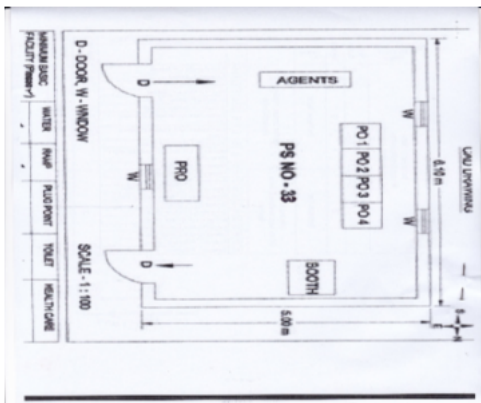

নিৰ্বাচক পঞ্জীয়ন বিষয়াৰ স্বাক্ষৰ

Nazri Naksha

Google Map View

Polling Station Building Front View

ভোটগ্ৰহন কেন্দ্ৰৰ সন্মুখৰ দৃশ্য

Cad View

Key MAP View

1 নাম : দৰ্শনা দাস পিতাৰ নাম: দীপক কুমাৰ দাস ঘৰ নং : 1 বয়স : 22 লিঙ্গ : মহিলা	CQG1974641 ফটো উপলব্ধ	2 নাম : দিলিপ গোৱালা পিতাৰ নাম: বেংতু গোৱালা ঘৰ নং : 1ক বয়স : 41 লিঙ্গ : পুৰুষ	CQG0558007 ফটো উপলব্ধ	3 নাম : জানমনি শইকিয়া গুৱালা স্বামীৰ নাম: দিলিপ গুৱালা ঘৰ নং : 1ক বয়স : 36 লিঙ্গ : মহিলা	CQG0581769 ফটো উপলব্ধ
4 নাম : চেনিমাই হাজৰিকা শইকীয়া স্বামীৰ নাম: দেবেন শইকীয়া ঘৰ নং : 9 বয়স : 45 লিঙ্গ : মহিলা	CQG3040719 ফটো উপলব্ধ	5 নাম : দেবেন শইকীয়া পিতাৰ নাম: কন শইকীয়া ঘৰ নং : 9 বয়স : 40 লিঙ্গ : পুৰুষ	CQG3034579 ফটো উপলব্ধ	6 নাম : দীপক শইকীয়া পিতাৰ নাম: দেবেন শইকীয়া ঘৰ নং : 9 বয়স : 33 লিঙ্গ : পুৰুষ	CQG3040560 ফটো উপলব্ধ
7 নাম : বাবলী ব্ৰয় শইকীয়া স্বামীৰ নাম: দীপক শইকীয়া ঘৰ নং : 9 বয়স : 31 লিঙ্গ : মহিলা	CQG0160317 ফটো উপলব্ধ	8 নাম : মনীষা শইকীয়া স্বামীৰ নাম: জান শইকীয়া ঘৰ নং : 8 বয়স : 45 লিঙ্গ : মহিলা	OVA0079285 ফটো উপলব্ধ	9 নাম : জান শইকীয়া পিতাৰ নাম: হেমকান্ত শইকীয়া ঘৰ নং : 8 বয়স : 45 লিঙ্গ : পুৰুষ	OVA0079426 ফটো উপলব্ধ
10 নাম : গীতাজলী বৰুৱা হাজৰিকা স্বামীৰ নাম: বসন্ত হাজৰিকা ঘৰ নং : 7 বয়স : 30 লিঙ্গ : মহিলা	CQG0134247 ফটো উপলব্ধ	11 নাম : দাদুল হাজৰিকা পিতাৰ নাম: মৃতঃ গোলাপ হাজৰিকা ঘৰ নং : 10 বয়স : 51 লিঙ্গ : পুৰুষ	CQG3034580 ফটো উপলব্ধ	12 নাম : পৰি বৰা হাজৰিকা স্বামীৰ নাম: দাদুল হাজৰিকা ঘৰ নং : 10 বয়স : 31 লিঙ্গ : মহিলা	CQG0001198 ফটো উপলব্ধ
13 নাম : বেখা কটকী গগৈ স্বামীৰ নাম: অৰুন গগৈ ঘৰ নং : 11ক বয়স : 45 লিঙ্গ : মহিলা	CQG3034626 ফটো উপলব্ধ	14 নাম : লয়নীকা বৰদলৈ পিতাৰ নাম: দাদুল বৰদলৈ ঘৰ নং : 12 বয়স : 26 লিঙ্গ : মহিলা	CQG0365361 ফটো উপলব্ধ	# 15 নাম : কৃষ্ণা শইকীয়া পিতাৰ নাম: লুহিত শইকীয়া ঘৰ নং : 11 বয়স : 29 লিঙ্গ : মহিলা	CQG0166918 ফটো উপলব্ধ
16 নাম : গোলাপ চন্দ্ৰ কলিতা পিতাৰ নাম: ভূৱন শইকীয়া ঘৰ নং : 19 বয়স : 38 লিঙ্গ : পুৰুষ	CQG0045799 ফটো উপলব্ধ	17 নাম : জৰী বৰা স্বামীৰ নাম: মহেন্দ্ৰ বৰা ঘৰ নং : 20 বয়স : 65 লিঙ্গ : মহিলা	CQG3034944 ফটো উপলব্ধ	18 নাম : দিগন্ত বৰা পিতাৰ নাম: মহেশ বৰা ঘৰ নং : 20 বয়স : 52 লিঙ্গ : পুৰুষ	CQG3035038 ফটো উপলব্ধ
19 নাম : উত্তৰা বৰুৱা স্বামীৰ নাম: দিগন্ত বৰা ঘৰ নং : 20 বয়স : 40 লিঙ্গ : মহিলা	CQG3035049 ফটো উপলব্ধ	20 নাম : উপমন্যু বৰা পিতাৰ নাম: দিগন্ত বৰা ঘৰ নং : 20 বয়স : 22 লিঙ্গ : পুৰুষ	CQG1979301 ফটো উপলব্ধ	21 নাম : লিলা বৰা স্বামীৰ নাম: দিপেন বৰা ঘৰ নং : 20 বয়স : 54 লিঙ্গ : মহিলা	CQG3040468 ফটো উপলব্ধ
22 নাম : দ্বিপেন বৰা পিতাৰ নাম: ফনিধৰ বৰা ঘৰ নং : 29 বয়স : 53 লিঙ্গ : পুৰুষ	CQG3040457 ফটো উপলব্ধ	23 নাম : জোনকী বৰা পিতাৰ নাম: দিপেন বৰা ঘৰ নং : 29 বয়স : 32 লিঙ্গ : মহিলা	CQG3040731 ফটো উপলব্ধ	24 নাম : কৃষ্ণ বৰা পিতাৰ নাম: দ্বিপেন বৰা ঘৰ নং : 29 বয়স : 31 লিঙ্গ : পুৰুষ	CQG3040720 ফটো উপলব্ধ
25 নাম : পংকজ বৰা পিতাৰ নাম: দ্বিপেন বৰা ঘৰ নং : 29 বয়স : 29 লিঙ্গ : পুৰুষ	CQG0158154 ফটো উপলব্ধ	26 নাম : চুইটি কাকতি বৰা স্বামীৰ নাম: পঙ্কজ বৰা ঘৰ নং : 29 বয়স : 28 লিঙ্গ : মহিলা	CQG0463919 ফটো উপলব্ধ	27 নাম : পূজা শইকীয়া স্বামীৰ নাম: কৃষ্ণ বৰা ঘৰ নং : 29 বয়স : 21 লিঙ্গ : মহিলা	OVA0050781 ফটো উপলব্ধ
28 নাম : মহেন্দ্ৰ বৰদলৈ পিতাৰ নাম: দেৱকান্ত বৰদলৈ ঘৰ নং : 25 বয়স : 52 লিঙ্গ : পুৰুষ	CQG0429274 ফটো উপলব্ধ	29 নাম : ৰশ্মি শইকীয়া স্বামীৰ নাম: হেমন্ত শৰ্মা ঘৰ নং : 25 বয়স : 46 লিঙ্গ : মহিলা	CQG0401430 ফটো উপলব্ধ	30 নাম : দিব্য জ্যোতি শইকীয়া পিতাৰ নাম: সুনিত শইকীয়া ঘৰ নং : 25 বয়স : 25 লিঙ্গ : পুৰুষ	CQG0429167 ফটো উপলব্ধ