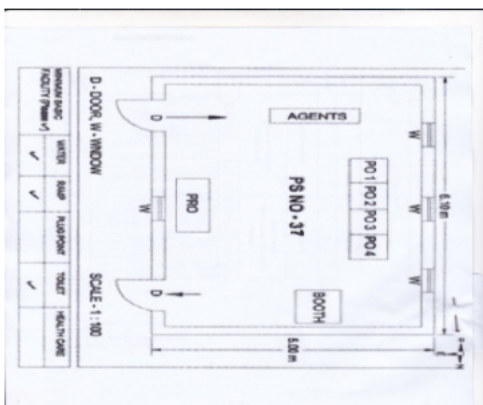

নিৰ্বাচক পঞ্জীয়ন বিষয়াৰ স্বাক্ষৰ

Nazri Naksha

Google Map View

Polling Station Building Front View

ভোটগ্ৰহন কেন্দ্ৰৰ সন্মুখৰ দৃশ্য

Cad View

Key MAP View

1 নাম : মমিতা বেগম স্বামীৰ নাম: মুক্তাৰ আলী ঘৰ নং : 1 বয়স : 31 লিঙ্গ : মহিলা	OVA0075804 ফটো উপলব্ধ	2 নাম : শিব হাজৰিকা পিতাৰ নাম: টুতু হাজৰিকা ঘৰ নং : 21 বয়স : 29 লিঙ্গ : পুৰুষ	CQG0307942 ফটো উপলব্ধ	3 নাম : বেৰনীকা হাজৰিকা স্বামীৰ নাম: শিব হাজৰিকা ঘৰ নং : 21 বয়স : 23 লিঙ্গ : মহিলা	CQG1973957 ফটো উপলব্ধ
4 নাম : পূজা কৰ্মকাৰ স্বামীৰ নাম: বিনোদ কৰ্মকাৰ ঘৰ নং : 39 বয়স : 28 লিঙ্গ : মহিলা	CQG0581678 ফটো উপলব্ধ	5 নাম : কাৰ্তিক পাহাৰিয়া পিতাৰ নাম: আকলু পাহাৰিয়া ঘৰ নং : 82 বয়স : 31 লিঙ্গ : পুৰুষ	CQG1453455 ফটো উপলব্ধ	6 নাম : নুৰুল ইচলাম পিতাৰ নাম: আব্দুল চালাম ঘৰ নং : 48 বয়স : 54 লিঙ্গ : পুৰুষ	CQG3735953 ফটো উপলব্ধ
7 নাম : নজৰুল ইছলাম পিতাৰ নাম: আব্দুল চালাম ঘৰ নং : 48 বয়স : 53 লিঙ্গ : পুৰুষ	CQG3735986 ফটো উপলব্ধ	8 নাম : জায়েদা চুলতানা স্বামীৰ নাম: নুৰুল ইছলাম ঘৰ নং : 48 বয়স : 47 লিঙ্গ : মহিলা	CQG3735964 ফটো উপলব্ধ	9 নাম : বিলকিছ বেগম স্বামীৰ নাম: নজৰুল ইছলাম ঘৰ নং : 48 বয়স : 39 লিঙ্গ : মহিলা	CQG3741648 ফটো উপলব্ধ
10 নাম : নুৰুল ইচলাম পিতাৰ নাম: আবু আলি ঘৰ নং : 82 বয়স : 36 লিঙ্গ : পুৰুষ	CQG3736025 ফটো উপলব্ধ	11 নাম : চামচুল ইছলাম অন্যান্য: নুৰুল ইছলাম ঘৰ নং : 50 বয়স : 54 লিঙ্গ : পুৰুষ	OVA0135228 ফটো উপলব্ধ	12 নাম : মনোৱাৰা বেগম স্বামীৰ নাম: চামচুল ইছলাম ঘৰ নং : 50 বয়স : 43 লিঙ্গ : মহিলা	OVA0135277 ফটো উপলব্ধ
13 নাম : বাবুল ৰহমান পিতাৰ নাম: মুকুলেশ ৰহমান ঘৰ নং : 55 বয়স : 30 লিঙ্গ : পুৰুষ	CQG0435669 ফটো উপলব্ধ	14 নাম : বুকচানা খাতুন স্বামীৰ নাম: বাবুল ৰহমান ঘৰ নং : 55 বয়স : 26 লিঙ্গ : মহিলা	CQG0435958 ফটো উপলব্ধ	15 নাম : দিলোৱাৰ আলি পিতাৰ নাম: মঃ ওচমান আলি ঘৰ নং : 58 বয়স : 35 লিঙ্গ : পুৰুষ	CQG3438140 ফটো উপলব্ধ
16 নাম : নেইনা বেগম স্বামীৰ নাম: দিলোৱাৰ আলী ঘৰ নং : 58 বয়স : 30 লিঙ্গ : মহিলা	CQG1913220 ফটো উপলব্ধ	E 17 নাম : তবি খোদাল স্বামীৰ নাম: কুলু খোদাল ঘৰ নং : 60 বয়স : 54 লিঙ্গ : মহিলা	CQG1913140 ফটো উপলব্ধ	18 নাম : মবিন আলি পিতাৰ নাম: হাবিব ৰহমান ঘৰ নং : 66 বয়স : 57 লিঙ্গ : পুৰুষ	CQG3434580 ফটো উপলব্ধ
# 19 নাম : চবিলা বেগম মাতৃৰ নাম: মুবিন আলি ঘৰ নং : 66 বয়স : 52 লিঙ্গ : মহিলা	CQG3434591 ফটো উপলব্ধ	20 নাম : মদল আহমেদ পিতাৰ নাম: মুবিন আলি ঘৰ নং : 66 বয়স : 29 লিঙ্গ : পুৰুষ	CQG0130658 ফটো উপলব্ধ	21 নাম : চবিন আহমেদ অন্যান্য: মুবিন আলি ঘৰ নং : 66 বয়স : 27 লিঙ্গ : পুৰুষ	CQG0219204 ফটো উপলব্ধ
22 নাম : চাকলিন আহমেদ পিতাৰ নাম: মুবিন আলি ঘৰ নং : 66 বয়স : 24 লিঙ্গ : পুৰুষ	CQG0563353 ফটো উপলব্ধ	23 নাম : বাবুলি হুছেইন পিতাৰ নাম: ওচমান গণি ঘৰ নং : 74 বয়স : 53 লিঙ্গ : পুৰুষ	CQG3434604 ফটো উপলব্ধ	24 নাম : জাহেদা বেগম স্বামীৰ নাম: বাবুলি হুছেইন ঘৰ নং : 98 বয়স : 45 লিঙ্গ : মহিলা	CQG3434615 ফটো উপলব্ধ
25 নাম : জাকিৰ হুছেইন পিতাৰ নাম: বাবুলি হুছেইন ঘৰ নং : 74 বয়স : 30 লিঙ্গ : পুৰুষ	CQG0138677 ফটো উপলব্ধ	26 নাম : মঃ জাবেদ আলি পিতাৰ নাম: মঃ ৰহিম আলি ঘৰ নং : 193 বয়স : 35 লিঙ্গ : পুৰুষ	KXM3243592 ফটো উপলব্ধ	27 নাম : চাহিন পাৰবিন স্বামীৰ নাম: মইনুদ্দিন আহমেদ ঘৰ নং : 201 বয়স : 33 লিঙ্গ : মহিলা	CQG3440253 ফটো উপলব্ধ
28 নাম : চামচুল আলি পিতাৰ নাম: মহব্বত আলি ঘৰ নং : 241 বয়স : 62 লিঙ্গ : পুৰুষ	CQG3837318 ফটো উপলব্ধ	29 নাম : কেশব খাউণ্ড পিতাৰ নাম: লোকনাথ খাউণ্ড ঘৰ নং : 306 বয়স : 65 লিঙ্গ : পুৰুষ	CQG3439370 ফটো উপলব্ধ	30 নাম : কুইন শইকীয়া খাউণ্ড স্বামীৰ নাম: উৎপল খাউণ্ড ঘৰ নং : 306 বয়স : 35 লিঙ্গ : মহিলা	CQG1258268 ফটো উপলব্ধ