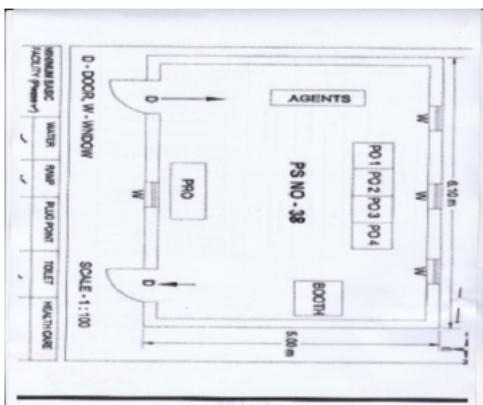

নিৰ্বাচক পঞ্জীয়ন বিষয়াৰ স্বাক্ষৰ

Nazri Naksha

Google Map View

Polling Station Building Front View

ভোটগ্ৰহন কেন্দ্ৰৰ সন্মুখৰ দৃশ্য

Cad View

Key MAP View

1 নাম : লোহিত গোহাঁই পিতাৰ নাম: পদ্ম কান্ত গোহাঁই ঘৰ নং : 0 বয়স : 46 লিঙ্গ : পুৰুষ	CQG0345983 ফটো উপলব্ধ	2 নাম : যুগেন মুদি পিতাৰ নাম: বেংটা মুদি ঘৰ নং : 0 বয়স : 40 লিঙ্গ : পুৰুষ	CQG0537530 ফটো উপলব্ধ	3 নাম : মালতী মুদি স্বামীৰ নাম: যুগেন মুদি ঘৰ নং : 0 বয়স : 34 লিঙ্গ : মহিলা	CQG0537589 ফটো উপলব্ধ
4 নাম : ববিতা চাহ স্বামীৰ নাম: চঞ্জিভ চাহ ঘৰ নং : 0 বয়স : 30 লিঙ্গ : মহিলা	CQG0501015 ফটো উপলব্ধ	5 নাম : মঞ্জু গুপ্তা চাহ স্বামীৰ নাম: ৰঞ্জিত চাহ ঘৰ নং : 0 বয়স : 30 লিঙ্গ : মহিলা	CQG0501189 ফটো উপলব্ধ	6 নাম : ৰিকি গাংগুলী পিতাৰ নাম: অশোক গাংগুলী ঘৰ নং : 0 বয়স : 25 লিঙ্গ : পুৰুষ	CQG0537613 ফটো উপলব্ধ
7 নাম : আকাশ নায়ক পিতাৰ নাম: গোলাপ নায়ক ঘৰ নং : 0 বয়স : 24 লিঙ্গ : পুৰুষ	CQG0501445 ফটো উপলব্ধ	8 নাম : চয়নিকা বৰুৱা পিতাৰ নাম: কুঞ্জ বৰুৱা ঘৰ নং : 0 বয়স : 22 লিঙ্গ : মহিলা	CQG1194760 ফটো উপলব্ধ	9 নাম : মুন মুন গগৈ স্বামীৰ নাম: দিব্যজ্যোতি গগৈ ঘৰ নং : 1 বয়স : 34 লিঙ্গ : মহিলা	CQG1156835 ফটো উপলব্ধ
10 নাম : শকুন্তলা চাহ স্বামীৰ নাম: বাবলু চাহ ঘৰ নং : 1 বয়স : 31 লিঙ্গ : মহিলা	CQG0515122 ফটো উপলব্ধ	11 নাম : মনীশা ভূমিজ পিতাৰ নাম: চুনু ভূমিজ ঘৰ নং : 1 বয়স : 26 লিঙ্গ : পুৰুষ	CQG1151265 ফটো উপলব্ধ	12 নাম : বৰ্ণালী গগৈ বৰা স্বামীৰ নাম: লক্ষ্যজিৎ বৰা ঘৰ নং : 1 বয়স : 24 লিঙ্গ : মহিলা	CQG1974856 ফটো উপলব্ধ
13 নাম : নিশাংক হাতিবৰুৱা পিতাৰ নাম: কৰুণা নন্দ হাতিবৰুৱা ঘৰ নং : 1 বয়স : 23 লিঙ্গ : পুৰুষ	CQG1151125 ফটো উপলব্ধ	14 নাম : উৎপল ৰাজবংশী পিতাৰ নাম: মদন ৰাজবংশী ঘৰ নং : 1 বয়স : 22 লিঙ্গ : পুৰুষ	CQG1974815 ফটো উপলব্ধ	15 নাম : জিণ্টু দুৱাৰা পিতাৰ নাম: মৃদুল দুৱাৰা ঘৰ নং : 1 বয়স : 25 লিঙ্গ : পুৰুষ	CQG0517151 ফটো উপলব্ধ
16 নাম : জ্যোত্সা চাহ পিতাৰ নাম: ডিব্ৰেশ্বৰ চাহ ঘৰ নং : 02 বয়স : 24 লিঙ্গ : মহিলা	CQG1158161 ফটো উপলব্ধ	17 নাম : মীনা পানিকা স্বামীৰ নাম: অশোক চাহ ঘৰ নং : 2 বয়স : 24 লিঙ্গ : মহিলা	CQG2002053 ফটো উপলব্ধ	18 নাম : মন্দিৰা চাহ পিতাৰ নাম: ডিব্ৰেশ্বৰ চাহ ঘৰ নং : 2 বয়স : 22 লিঙ্গ : মহিলা	OVA0043489 ফটো উপলব্ধ
19 নাম : প্ৰেমী নায়ক স্বামীৰ নাম: মহেশ নায়ক ঘৰ নং : 5 বয়স : 59 লিঙ্গ : মহিলা	CQG0322503 ফটো উপলব্ধ	20 নাম : দীক্ষিতা দাস স্বামীৰ নাম: সঞ্জয় নায়ক ঘৰ নং : 5 বয়স : 26 লিঙ্গ : মহিলা	OVA0092809 ফটো উপলব্ধ	21 নাম : ৰূপালী তুতী স্বামীৰ নাম: সুনীল নায়ক ঘৰ নং : ৫ক বয়স : 29 লিঙ্গ : মহিলা	OVA0022434 ফটো উপলব্ধ
22 নাম : ৰিতা কেওট স্বামীৰ নাম: ৰতন কেওট ঘৰ নং : ৬ক বয়স : 32 লিঙ্গ : মহিলা	CQG0357244 ফটো উপলব্ধ	23 নাম : সুনিতা কেওট স্বামীৰ নাম: মহেশ কেওট ঘৰ নং : ৬খ বয়স : 31 লিঙ্গ : মহিলা	CQG0357376 ফটো উপলব্ধ	24 নাম : প্ৰিয়া বৰা গগৈ স্বামীৰ নাম: বন্দন গগৈ ঘৰ নং : ৭ বয়স : 27 লিঙ্গ : মহিলা	CQG0572214 ফটো উপলব্ধ
25 নাম : ৰনজিৎ বৰা পিতাৰ নাম: মনিৰাম বৰা ঘৰ নং : ৭ বয়স : 25 লিঙ্গ : পুৰুষ	CQG0345991 ফটো উপলব্ধ	26 নাম : ৰোহন ৰঞ্জন গগৈ পিতাৰ নাম: দিলিপ কুমাৰ গগৈ ঘৰ নং : ৭ বয়স : 22 লিঙ্গ : পুৰুষ	CQG1194711 ফটো উপলব্ধ	27 নাম : শেৱালী বৰুৱা স্বামীৰ নাম: প্ৰফুল্ল গোসাঁই ঘৰ নং : ৭খ বয়স : 26 লিঙ্গ : মহিলা	CQG0382838 ফটো উপলব্ধ
28 নাম : ৰিকি গগৈ পিতাৰ নাম: বাবুল গগৈ ঘৰ নং : ৮ বয়স : 30 লিঙ্গ : পুৰুষ	CQG1534189 ফটো উপলব্ধ	29 নাম : জিন বেগম স্বামীৰ নাম: বাবুল আলি ঘৰ নং : 11 বয়স : 27 লিঙ্গ : মহিলা	CQG0308114 ফটো উপলব্ধ	30 নাম : পিংল বৰুৱা মাতৃৰ নাম: মনেশ্বৰী বৰুৱা ঘৰ নং : ১২ বয়স : 40 লিঙ্গ : পুৰুষ	CQG0357459 ফটো উপলব্ধ