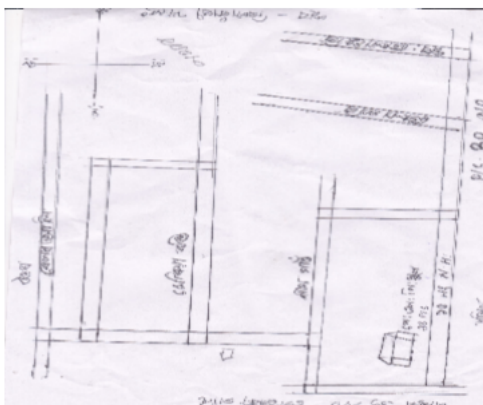

নিৰ্বাচক পঞ্জীয়ন বিষয়াৰ স্বাক্ষৰ

Nazri Naksha

Google Map View

Polling Station Building Front View

ভোটগ্ৰহন কেন্দ্ৰৰ সন্মুখৰ দৃশ্য

Cad View

Key MAP View

1 নাম : লোহিত গোহাঁই পিতাৰ নাম: পদ্ম কান্ত গোহাঁই ঘৰ নং : 0 বয়স : 46 লিঙ্গ : পুৰুষ	CQG0345983 ফটো উপলব্ধ	2 নাম : যুগেন মুদি পিতাৰ নাম: বেংটা মুদি ঘৰ নং : 0 বয়স : 40 লিঙ্গ : পুৰুষ	CQG0537530 ফটো উপলব্ধ	3 নাম : মালতী মুদি স্বামীৰ নাম: যুগেন মুদি ঘৰ নং : 0 বয়স : 34 লিঙ্গ : মহিলা	CQG0537589 ফটো উপলব্ধ
4 নাম : ববিতা চাহ স্বামীৰ নাম: চঞ্জিভ চাহ ঘৰ নং : 0 বয়স : 30 লিঙ্গ : মহিলা	CQG0501015 ফটো উপলব্ধ	5 নাম : মঞ্জু গুপ্তা চাহ স্বামীৰ নাম: ৰঞ্জিত চাহ ঘৰ নং : 0 বয়স : 30 লিঙ্গ : মহিলা	CQG0501189 ফটো উপলব্ধ	6 নাম : ৰিকি গাংগুলী পিতাৰ নাম: অশোক গাংগুলী ঘৰ নং : 0 বয়স : 25 লিঙ্গ : পুৰুষ	CQG0537613 ফটো উপলব্ধ
7 নাম : আকাশ নায়ক পিতাৰ নাম: গোলাপ নায়ক ঘৰ নং : 0 বয়স : 24 লিঙ্গ : পুৰুষ	CQG0501445 ফটো উপলব্ধ	8 নাম : চয়নিকা বৰুৱা পিতাৰ নাম: কুঞ্জ বৰুৱা ঘৰ নং : 0 বয়স : 22 লিঙ্গ : মহিলা	CQG1194760 ফটো উপলব্ধ	9 নাম : মুন মুন গগৈ স্বামীৰ নাম: দিব্যজ্যোতি গগৈ ঘৰ নং : 1 বয়স : 34 লিঙ্গ : মহিলা	CQG1156835 ফটো উপলব্ধ
10 নাম : শকুন্তলা চাহ স্বামীৰ নাম: বাবলু চাহ ঘৰ নং : 1 বয়স : 31 লিঙ্গ : মহিলা	CQG0515122 ফটো উপলব্ধ	11 নাম : মনীশা ভূমিজ পিতাৰ নাম: চুনু ভূমিজ ঘৰ নং : 1 বয়স : 26 লিঙ্গ : পুৰুষ	CQG1151265 ফটো উপলব্ধ	12 নাম : বৰ্ণালী গগৈ বৰা স্বামীৰ নাম: লক্ষ্যজিৎ বৰা ঘৰ নং : 1 বয়স : 24 লিঙ্গ : মহিলা	CQG1974856 ফটো উপলব্ধ
13 নাম : নিশাংক হাতিবৰুৱা পিতাৰ নাম: কৰুণা নন্দ হাতিবৰুৱা ঘৰ নং : 1 বয়স : 23 লিঙ্গ : পুৰুষ	CQG1151125 ফটো উপলব্ধ	14 নাম : উৎপল ৰাজবংশী পিতাৰ নাম: মদন ৰাজবংশী ঘৰ নং : 1 বয়স : 22 লিঙ্গ : পুৰুষ	CQG1974815 ফটো উপলব্ধ	15 নাম : জিণ্টু দুৱাৰা পিতাৰ নাম: মৃদুল দুৱাৰা ঘৰ নং : 1 বয়স : 25 লিঙ্গ : পুৰুষ	CQG0517151 ফটো উপলব্ধ
16 নাম : জ্যোত্সা চাহ পিতাৰ নাম: ডিব্ৰেশ্বৰ চাহ ঘৰ নং : 02 বয়স : 24 লিঙ্গ : মহিলা	CQG1158161 ফটো উপলব্ধ	17 নাম : মীনা পানিকা স্বামীৰ নাম: অশোক চাহ ঘৰ নং : 2 বয়স : 24 লিঙ্গ : মহিলা	CQG2002053 ফটো উপলব্ধ	18 নাম : মন্দিৰা চাহ পিতাৰ নাম: ডিব্ৰেশ্বৰ চাহ ঘৰ নং : 2 বয়স : 22 লিঙ্গ : মহিলা	OVA0043489 ফটো উপলব্ধ
19 নাম : প্ৰেমী নায়ক স্বামীৰ নাম: মহেশ নায়ক ঘৰ নং : 5 বয়স : 59 লিঙ্গ : মহিলা	CQG0322503 ফটো উপলব্ধ	20 নাম : দীক্ষিতা দাস স্বামীৰ নাম: সঞ্জয় নায়ক ঘৰ নং : 5 বয়স : 26 লিঙ্গ : মহিলা	OVA0092809 ফটো উপলব্ধ	21 নাম : ৰূপালী তুতী স্বামীৰ নাম: সুনীল নায়ক ঘৰ নং : ৫ক বয়স : 29 লিঙ্গ : মহিলা	OVA0022434 ফটো উপলব্ধ
22 নাম : ৰিতা কেওট স্বামীৰ নাম: ৰতন কেওট ঘৰ নং : ৬ক বয়স : 32 লিঙ্গ : মহিলা	CQG0357244 ফটো উপলব্ধ	23 নাম : সুনিতা কেওট স্বামীৰ নাম: মহেশ কেওট ঘৰ নং : ৬খ বয়স : 31 লিঙ্গ : মহিলা	CQG0357376 ফটো উপলব্ধ	24 নাম : প্ৰিয়া বৰা গগৈ স্বামীৰ নাম: বন্দন গগৈ ঘৰ নং : ৭ বয়স : 27 লিঙ্গ : মহিলা	CQG0572214 ফটো উপলব্ধ
25 নাম : ৰনজিৎ বৰা পিতাৰ নাম: মনিৰাম বৰা ঘৰ নং : ৭ বয়স : 25 লিঙ্গ : পুৰুষ	CQG0345991 ফটো উপলব্ধ	26 নাম : ৰোহন ৰঞ্জন গগৈ পিতাৰ নাম: দিলিপ কুমাৰ গগৈ ঘৰ নং : ৭ বয়স : 22 লিঙ্গ : পুৰুষ	CQG1194711 ফটো উপলব্ধ	27 নাম : শেৱালী বৰুৱা স্বামীৰ নাম: প্ৰফুল্ল গোসাঁই ঘৰ নং : ৭খ বয়স : 26 লিঙ্গ : মহিলা	CQG0382838 ফটো উপলব্ধ
28 নাম : ৰিকি গগৈ পিতাৰ নাম: বাবুল গগৈ ঘৰ নং : ৮ বয়স : 30 লিঙ্গ : পুৰুষ	CQG1534189 ফটো উপলব্ধ	29 নাম : জিন বেগম স্বামীৰ নাম: বাবুল আলি ঘৰ নং : 11 বয়স : 27 লিঙ্গ : মহিলা	CQG0308114 ফটো উপলব্ধ	30 নাম : পিংল বৰুৱা মাতৃৰ নাম: মনেশ্বৰী বৰুৱা ঘৰ নং : ১২ বয়স : 40 লিঙ্গ : পুৰুষ	CQG0357459 ফটো উপলব্ধ