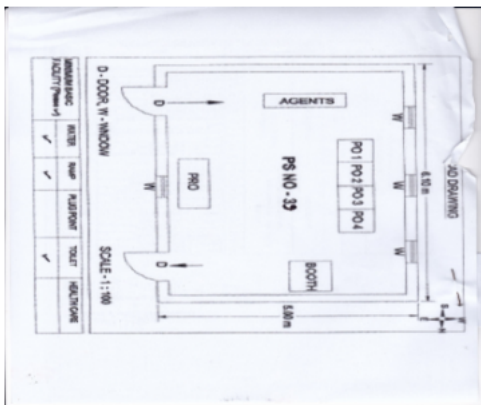

নিৰ্বাচক পঞ্জীয়ন বিষয়াৰ স্বাক্ষৰ

Nazri Naksha

Google Map View

Polling Station Building Front View

ভোটগ্ৰহন কেন্দ্ৰৰ সন্মুখৰ দৃশ্য

Cad View

Key MAP View

1 নাম : বিশ্ৰাজিৎ বৰা পিতাৰ নাম : পুষ্প বৰা ঘৰ নং : 000 বয়স : 34 লিঙ্গ : পুৰুষ	CQG3738907 ফটো উপলব্ধ	2 নাম : ধৰ্মেশ্বৰী দেবী স্বামীৰ নাম : কিনাৰাম নাথ ঘৰ নং : 02 বয়স : 58 লিঙ্গ : মহিলা	CQG1153246 ফটো উপলব্ধ	3 নাম : শৈলেন দাস পিতাৰ নাম : তিলক দাস ঘৰ নং : 1 বয়স : 58 লিঙ্গ : পুৰুষ	CQG3642953 ফটো উপলব্ধ
4 নাম : লিপি শইকীয়া দাস স্বামীৰ নাম : শৈলেন দাস ঘৰ নং : 1 বয়স : 47 লিঙ্গ : মহিলা	CQG3642964 ফটো উপলব্ধ	5 নাম : কৃষ্ণিবন্যা কাশ্যপ পিতাৰ নাম : শৈলেন দাস ঘৰ নং : 1 বয়স : 21 লিঙ্গ : মহিলা	OVA0083113 ফটো উপলব্ধ	E 6 নাম : ৰুক্মিণী চাহু স্বামীৰ নাম : নৰ চাহু ঘৰ নং : 2 বয়স : 72 লিঙ্গ : মহিলা	CQG3636315 ফটো উপলব্ধ
7 নাম : ধ্ৰুব চাহু পিতাৰ নাম : নব চাহু ঘৰ নং : 2 বয়স : 53 লিঙ্গ : পুৰুষ	CQG3636326 ফটো উপলব্ধ	8 নাম : ডিম্বেশ্বৰ চাহু পিতাৰ নাম : নব চাহু ঘৰ নং : 2 বয়স : 47 লিঙ্গ : পুৰুষ	CQG3636348 ফটো উপলব্ধ	9 নাম : ৰীতা চাহু স্বামীৰ নাম : ধ্ৰুব চাহু ঘৰ নং : 2 বয়স : 45 লিঙ্গ : মহিলা	CQG3636337 ফটো উপলব্ধ
10 নাম : নয়ন চাহু পিতাৰ নাম : ডিম্বেশ্বৰ চাহু ঘৰ নং : 2 বয়স : 25 লিঙ্গ : পুৰুষ	CQG0301770 ফটো উপলব্ধ	11 নাম : মণি ছাহু স্বামীৰ নাম : ডিম্বেশ্বৰ চাহু ঘৰ নং : 2ক বয়স : 42 লিঙ্গ : মহিলা	CQG3636359 ফটো উপলব্ধ	12 নাম : দেবেনু গগৈ পিতাৰ নাম : গিৰীকান্ত গগৈ ঘৰ নং : 8 বয়স : 82 লিঙ্গ : পুৰুষ	CQG3636406 ফটো উপলব্ধ
13 নাম : কিৰন গগৈ স্বামীৰ নাম : দেবেন গগৈ ঘৰ নং : 8 বয়স : 62 লিঙ্গ : মহিলা	CQG3636417 ফটো উপলব্ধ	14 নাম : ধন গগৈ পিতাৰ নাম : দেবেন গগৈ ঘৰ নং : 8 বয়স : 47 লিঙ্গ : পুৰুষ	CQG3636428 ফটো উপলব্ধ	15 নাম : জোনটি গগৈ পিতাৰ নাম : দেবেন গগৈ ঘৰ নং : 8 বয়স : 45 লিঙ্গ : পুৰুষ	CQG3636439 ফটো উপলব্ধ
S 16 নাম : মিনাক্ষী গগৈ পিতাৰ নাম : দেবেন গগৈ ঘৰ নং : 8 বয়স : 37 লিঙ্গ : মহিলা	CQG3636451 ফটো উপলব্ধ	17 নাম : নবীন নায়ক পিতাৰ নাম : চক্ৰধৰ নায়ক ঘৰ নং : 5খ বয়স : 52 লিঙ্গ : পুৰুষ	CQG3636508 ফটো উপলব্ধ	18 নাম : বীনা নায়ক স্বামীৰ নাম : দিলীপ নায়ক ঘৰ নং : 5ক বয়স : 47 লিঙ্গ : মহিলা	CQG3636484 ফটো উপলব্ধ
19 নাম : দীপক নায়ক পিতাৰ নাম : চক্ৰধৰ নায়ক ঘৰ নং : 5খ বয়স : 47 লিঙ্গ : পুৰুষ	CQG3636520 ফটো উপলব্ধ	20 নাম : মাধব নায়ক পিতাৰ নাম : মহেশ নায়ক ঘৰ নং : 5খ বয়স : 42 লিঙ্গ : পুৰুষ	CQG3636542 ফটো উপলব্ধ	21 নাম : মল্লিকা নায়ক স্বামীৰ নাম : নবীন নায়ক ঘৰ নং : 5খ বয়স : 42 লিঙ্গ : মহিলা	CQG3636519 ফটো উপলব্ধ
22 নাম : মধু মজুমদাৰ পিতাৰ নাম : অশ্বিনী কুমাৰ মজুমদাৰ ঘৰ নং : 6 বয়স : 72 লিঙ্গ : পুৰুষ	CQG3642975 ফটো উপলব্ধ	23 নাম : লীলা কেওঁট স্বামীৰ নাম : খগেন কেওঁট ঘৰ নং : 6 বয়স : 57 লিঙ্গ : মহিলা	CQG3636564 ফটো উপলব্ধ	24 নাম : ৰতন কেওঁট পিতাৰ নাম : খগেন কেওঁট ঘৰ নং : 6 বয়স : 37 লিঙ্গ : পুৰুষ	CQG3636575 ফটো উপলব্ধ
E 25 নাম : দেবেন কেওঁট পিতাৰ নাম : পানুৰা কেওঁট ঘৰ নং : 6খ বয়স : 67 লিঙ্গ : পুৰুষ	CQG3636600 ফটো উপলব্ধ	26 নাম : কৃষ্ণা কেওঁট স্বামীৰ নাম : দেবেন কেওঁট ঘৰ নং : 6খ বয়স : 62 লিঙ্গ : মহিলা	CQG3636611 ফটো উপলব্ধ	27 নাম : সুৰেন কেওঁট পিতাৰ নাম : পানুৰা কেওঁট ঘৰ নং : 6ক বয়স : 57 লিঙ্গ : পুৰুষ	CQG3636586 ফটো উপলব্ধ
28 নাম : বীনা কেওঁট স্বামীৰ নাম : সুৰেন কেওঁট ঘৰ নং : 6ক বয়স : 47 লিঙ্গ : মহিলা	CQG3636597 ফটো উপলব্ধ	29 নাম : মহেশ কেওঁট পিতাৰ নাম : দেবেন কেওঁট ঘৰ নং : 6খ বয়স : 44 লিঙ্গ : পুৰুষ	CQG3636622 ফটো উপলব্ধ	E 30 নাম : ধনেশ কেওঁট পিতাৰ নাম : দেবেন কেওঁট ঘৰ নং : 6খ বয়স : 38 লিঙ্গ : পুৰুষ	CQG3636633 ফটো উপলব্ধ