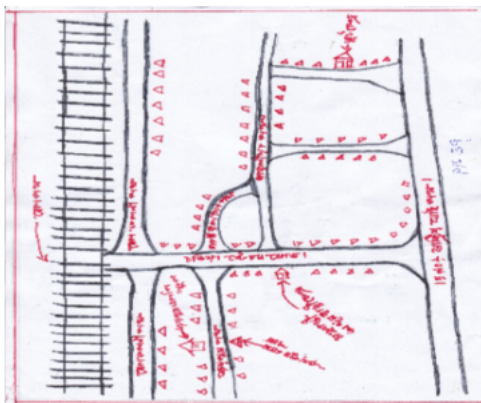

Nazri Naksha