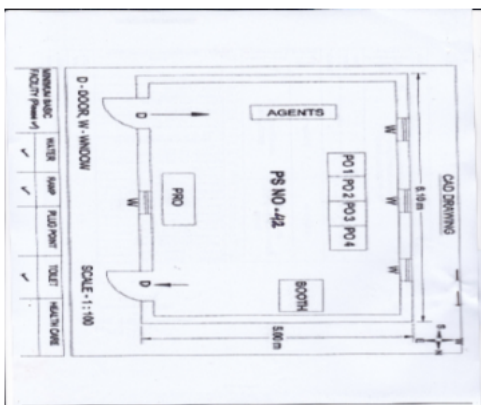

নিৰ্বাচক পঞ্জীয়ন বিষয়াৰ স্বাক্ষৰ

Nazri Naksha

Google Map View

Polling Station Building Front View

ভোটগ্ৰন্থন কেন্দ্ৰৰ সন্মুখৰ দৃশ্য

Cad View

Key MAP View

1 নাম : পদমী বৰা স্বামীৰ নাম: লক্ষীৰাম বৰা ঘৰ নং : ১ বয়স : 62 লিঙ্গ : মহিলা	CQG3934563 ফটো উপলব্ধ	2 নাম : পম্পী দাস স্বামীৰ নাম: ৰাতুল বৰা ঘৰ নং : ১ বয়স : 41 লিঙ্গ : মহিলা	OVA0101675 ফটো উপলব্ধ	3 নাম : ৰাতুল বৰা পিতাৰ নাম: লক্ষীৰাম বৰা ঘৰ নং : ১ বয়স : 39 লিঙ্গ : পুৰুষ	CQG3941160 ফটো উপলব্ধ
4 নাম : ববিতা বৰা স্বামীৰ নাম: অজয় বৰা ঘৰ নং : ১ বয়স : 36 লিঙ্গ : মহিলা	CQG3934585 ফটো উপলব্ধ	5 নাম : অজয় বৰা পিতাৰ নাম: লক্ষীৰাম বৰা ঘৰ নং : ১ বয়স : 35 লিঙ্গ : পুৰুষ	CQG3934574 ফটো উপলব্ধ	6 নাম : দুটি বৰা পিতাৰ নাম: পদোৰাম বৰা ঘৰ নং : ২ বয়স : 79 লিঙ্গ : পুৰুষ	CQG3934596 ফটো উপলব্ধ
7 নাম : গোপী বৰা পিতাৰ নাম: পদুৰাম বৰা ঘৰ নং : ২ বয়স : 73 লিঙ্গ : পুৰুষ	CQG3934643 ফটো উপলব্ধ	8 নাম : ভানু বৰা অন্যান্য: দুটি বৰা ঘৰ নং : ২ বয়স : 58 লিঙ্গ : মহিলা	CQG3934609 ফটো উপলব্ধ	9 নাম : জয়ন্ত বৰা পিতাৰ নাম: দুতৰাম বৰা ঘৰ নং : ২ বয়স : 41 লিঙ্গ : পুৰুষ	CQG3934621 ফটো উপলব্ধ
10 নাম : নয়ন মনি কলিতা বৰা স্বামীৰ নাম: জয়ন্ত বৰা ঘৰ নং : ২ বয়স : 31 লিঙ্গ : মহিলা	CQG1304484 ফটো উপলব্ধ	11 নাম : অন ভূঞা স্বামীৰ নাম: গোলাপ ভূঞা ঘৰ নং : ৩ বয়স : 72 লিঙ্গ : মহিলা	CQG3934665 ফটো উপলব্ধ	12 নাম : জুবী ভূঞা স্বামীৰ নাম: জিতু ভূঞা ঘৰ নং : ৩ বয়স : 52 লিঙ্গ : মহিলা	CQG3934701 ফটো উপলব্ধ
13 নাম : বিনা ভূঞা পিতাৰ নাম: গোলাপ ভূঞা ঘৰ নং : ৩ বয়স : 49 লিঙ্গ : মহিলা	CQG3934676 ফটো উপলব্ধ	14 নাম : জিতু ভূঞা পিতাৰ নাম: গোলাপ ভূঞা ঘৰ নং : ৩ বয়স : 47 লিঙ্গ : পুৰুষ	CQG3934687 ফটো উপলব্ধ	15 নাম : নিজ বৰা স্বামীৰ নাম: সবু বৰা ঘৰ নং : ৪ বয়স : 49 লিঙ্গ : মহিলা	CQG3934734 ফটো উপলব্ধ
16 নাম : পল্লৱজ্যোতি বৰা পিতাৰ নাম: সবু বৰা ঘৰ নং : ৪ বয়স : 31 লিঙ্গ : পুৰুষ	CQG3941024 ফটো উপলব্ধ	17 নাম : ডলি গগৈ বৰা স্বামীৰ নাম: পল্লৱ জ্যোতি বৰা ঘৰ নং : ৪ বয়স : 29 লিঙ্গ : মহিলা	CQG0556241 ফটো উপলব্ধ	18 নাম : দিপাক্ষৰ বৰা পিতাৰ নাম: সবু বৰা ঘৰ নং : ৪ বয়স : 24 লিঙ্গ : পুৰুষ	CQG0555912 ফটো উপলব্ধ
19 নাম : মনি গায়ন দাস স্বামীৰ নাম: দিপক দাস ঘৰ নং : ৪ক বয়স : 49 লিঙ্গ : মহিলা	CQG1914256 ফটো উপলব্ধ	20 নাম : দীপেন ভূঞা পিতাৰ নাম: লীলা ভূঞা ঘৰ নং : ৫ বয়স : 59 লিঙ্গ : পুৰুষ	CQG3934756 ফটো উপলব্ধ	21 নাম : বানি ভূঞা স্বামীৰ নাম: দীপেন ভূঞা ঘৰ নং : ৫ বয়স : 53 লিঙ্গ : মহিলা	CQG3934767 ফটো উপলব্ধ
22 নাম : দেবাশিষ্য ভূঞা পিতাৰ নাম: দীপেন ভূঞা ঘৰ নং : ৫ বয়স : 24 লিঙ্গ : পুৰুষ	CQG0469023 ফটো উপলব্ধ	23 নাম : হেমন্ত লাহন পিতাৰ নাম: লক্ষী কান্ত লাহন ঘৰ নং : ৫ বয়স : 24 লিঙ্গ : পুৰুষ	CQG0555730 ফটো উপলব্ধ	24 নাম : লক্ষীকান্ত লাহন পিতাৰ নাম: আনন্দী লাহন ঘৰ নং : 5 বয়স : 63 লিঙ্গ : পুৰুষ	CQG0384099 ফটো উপলব্ধ
25 নাম : নিজৰা লাহন স্বামীৰ নাম: লক্ষীকান্ত লাহন ঘৰ নং : 5A বয়স : 45 লিঙ্গ : মহিলা	CQG0384016 ফটো উপলব্ধ	26 নাম : ধন ভূঞা পিতাৰ নাম: সোনাৰাম ভূঞা ঘৰ নং : ৬ বয়স : 56 লিঙ্গ : পুৰুষ	CQG3934789 ফটো উপলব্ধ	27 নাম : অশ্ৰমনি বৰুৱা স্বামীৰ নাম: ধন ভূঞা ঘৰ নং : ৬ বয়স : 36 লিঙ্গ : মহিলা	CQG1914154 ফটো উপলব্ধ
28 নাম : শুভেশ্বৰ ভূঞা পিতাৰ নাম: গনেশ ভূঞা ঘৰ নং : 7 বয়স : 72 লিঙ্গ : পুৰুষ	CQG3934790 ফটো উপলব্ধ	29 নাম : মীৰা ভূঞা স্বামীৰ নাম: শুভেশ্বৰ ভূঞা ঘৰ নং : 7 বয়স : 55 লিঙ্গ : মহিলা	CQG3934803 ফটো উপলব্ধ	30 নাম : দিব্যজ্যোতি ভূঞা পিতাৰ নাম: কমলচন্দ্ৰ ভূঞা ঘৰ নং : 9 বয়স : 32 লিঙ্গ : পুৰুষ	CQG3941057 ফটো উপলব্ধ