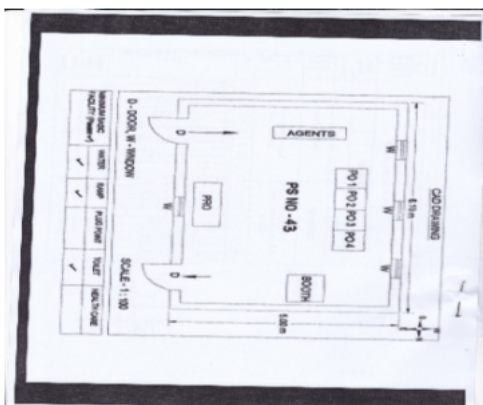

নিৰ্বাচক পঞ্জীয়ন বিষয়াৰ স্বাক্ষৰ

Nazri Naksha

Google Map View

Polling Station Building Front View

ভোটগ্ৰহন কেন্দ্ৰৰ সন্মুখৰ দৃশ্য

Cad View

Key MAP View

1 নাম : ডিম্বেশ্বৰ হাজৰিকা পিতাৰ নাম: মহেন্দ্ৰ হাজৰিকা ঘৰ নং : 13 বয়স : 75 লিঙ্গ : পুৰুষ	CQG4038226 ফটো উপলব্ধ	2 নাম : বাজা হক পিতাৰ নাম: নুৰুল ইছলাম ঘৰ নং : 8৩ বয়স : 24 লিঙ্গ : পুৰুষ	CQG0488940 ফটো উপলব্ধ	3 নাম : জুৰি বেগম স্বামীৰ নাম: আহমেদ আলি ঘৰ নং : ৯৬ বয়স : 30 লিঙ্গ : মহিলা	CQG0550178 ফটো উপলব্ধ
4 নাম : চেহনাজ বেগম পিতাৰ নাম: খলিলুৰ ৰহমান ঘৰ নং : ১৫৪ বয়স : 26 লিঙ্গ : মহিলা	CQG0436691 ফটো উপলব্ধ	5 নাম : ফজিৰ আলী পিতাৰ নাম: নিয়ামত আলী ঘৰ নং : ১৫৬ বয়স : 57 লিঙ্গ : পুৰুষ	CQG4034644 ফটো উপলব্ধ	6 নাম : জুবোদা বেগম স্বামীৰ নাম: ফজিৰ আলী ঘৰ নং : ১৫৬ বয়স : 47 লিঙ্গ : মহিলা	CQG4034655 ফটো উপলব্ধ
7 নাম : সুয়েবা নাজমিন স্বামীৰ নাম: মনু হুছেইন ঘৰ নং : 156 বয়স : 36 লিঙ্গ : মহিলা	OVA0088088 ফটো উপলব্ধ	8 নাম : ৰীমা বেগম পিতাৰ নাম: ফজিৰ আলি ঘৰ নং : ১৫৬ বয়স : 33 লিঙ্গ : মহিলা	CQG4041649 ফটো উপলব্ধ	9 নাম : বাবলু আলি পিতাৰ নাম: ফজিৰ আলি ঘৰ নং : ১৫৬ বয়স : 28 লিঙ্গ : পুৰুষ	CQG0373548 ফটো উপলব্ধ
10 নাম : বাবলু আলী পিতাৰ নাম: ফজিৰ আলী ঘৰ নং : 156 বয়স : 27 লিঙ্গ : পুৰুষ	CQG0356840 ফটো উপলব্ধ	11 নাম : আজিজুৰ ৰহমান পিতাৰ নাম: নিয়ামত আলী ঘৰ নং : ১৫৭ বয়স : 44 লিঙ্গ : পুৰুষ	CQG4034666 ফটো উপলব্ধ	12 নাম : বেহুমা বেগম স্বামীৰ নাম: আজিজুৰ ৰহমান ঘৰ নং : ১৫৭ বয়স : 40 লিঙ্গ : মহিলা	CQG4034677 ফটো উপলব্ধ
13 নাম : জাহিদুল ইছলাম পিতাৰ নাম: মহম্মদ আলি ঘৰ নং : ১৫৮ বয়স : 42 লিঙ্গ : পুৰুষ	CQG4034688 ফটো উপলব্ধ	14 নাম : কৰবী দত্তা স্বামীৰ নাম: জাহিদুল ইছলাম ঘৰ নং : ১৫৮ বয়স : 36 লিঙ্গ : মহিলা	CQG0436881 ফটো উপলব্ধ	15 নাম : মমি বেগম স্বামীৰ নাম: দাদুল আলি ঘৰ নং : 159 বয়স : 44 লিঙ্গ : মহিলা	OVA0085530 ফটো উপলব্ধ
16 নাম : দাদুল আলি পিতাৰ নাম: আমিনুলা হক ঘৰ নং : 159 বয়স : 42 লিঙ্গ : পুৰুষ	OVA0085589 ফটো উপলব্ধ	17 নাম : ফজিৰণ নেচা স্বামীৰ নাম: জান আলী ঘৰ নং : ১৬০ বয়স : 77 লিঙ্গ : মহিলা	CQG4034713 ফটো উপলব্ধ	18 নাম : বেবিনা বেগম স্বামীৰ নাম: আনোৱাৰ হুছেইন ঘৰ নং : ১৬০ বয়স : 57 লিঙ্গ : মহিলা	CQG4034735 ফটো উপলব্ধ
19 নাম : নেকিবুৰ ৰহমান পিতাৰ নাম: জান আলি ঘৰ নং : ১৬০ বয়স : 37 লিঙ্গ : পুৰুষ	CQG4041627 ফটো উপলব্ধ	20 নাম : জিন বেগম স্বামীৰ নাম: নেকিবুৰ ৰহমান ঘৰ নং : 160 বয়স : 35 লিঙ্গ : মহিলা	CQG0275743 ফটো উপলব্ধ	21 নাম : চাহিদুল ইছলাম পিতাৰ নাম: আনুৱাৰ হুছেইন ঘৰ নং : ১৬০ বয়স : 25 লিঙ্গ : পুৰুষ	CQG0458455 ফটো উপলব্ধ
22 নাম : চুলেমান আলী পিতাৰ নাম: কন শেখ ঘৰ নং : ১৬১ বয়স : 92 লিঙ্গ : পুৰুষ	CQG4034757 ফটো উপলব্ধ	23 নাম : বুল বেগম স্বামীৰ নাম: চুলেমান আলী ঘৰ নং : ১৬১ বয়স : 77 লিঙ্গ : মহিলা	CQG4034768 ফটো উপলব্ধ	24 নাম : ইউচুফ আলি পিতাৰ নাম: চুলেমান আলী ঘৰ নং : ১৬১ বয়স : 49 লিঙ্গ : পুৰুষ	CQG4034779 ফটো উপলব্ধ
E 25 নাম : চহিদুৰ আলি পিতাৰ নাম: চুলেমান আলি ঘৰ নং : ১৬১ বয়স : 47 লিঙ্গ : পুৰুষ	CQG4034791 ফটো উপলব্ধ	26 নাম : মমতা বেগম স্বামীৰ নাম: ইউচুফ আলি ঘৰ নং : ১৬১ বয়স : 42 লিঙ্গ : মহিলা	CQG4034780 ফটো উপলব্ধ	27 নাম : মীন বেগম স্বামীৰ নাম: চহিদুৰ আলি ঘৰ নং : ১৬১ বয়স : 40 লিঙ্গ : মহিলা	CQG4034804 ফটো উপলব্ধ
28 নাম : ইয়াচমিন বেগম পিতাৰ নাম: ইউচুফ আলি ঘৰ নং : ১৬১ বয়স : 25 লিঙ্গ : মহিলা	CQG0424861 ফটো উপলব্ধ	29 নাম : মিন্ট আলি পিতাৰ নাম: চহিদুৰ আলি ঘৰ নং : ১৬১ বয়স : 24 লিঙ্গ : পুৰুষ	CQG0572396 ফটো উপলব্ধ	30 নাম : বুজেমা বেগম পিতাৰ নাম: চহিদুৰ আলি ঘৰ নং : ১৬১ বয়স : 23 লিঙ্গ : মহিলা	CQG0571984 ফটো উপলব্ধ