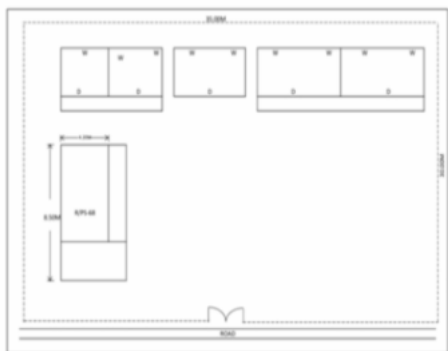

নিৰ্বাচক পঞ্জীয়ন বিষয়াৰ স্বাক্ষৰ

Nazri Naksha

Google Map View

Polling Station Building Front View

ভোটগ্ৰহন কেন্দ্ৰৰ সন্মুখৰ দৃশ্য

Cad View

Key MAP View

1 নাম : বিপিন কোঁছ পিতাৰ নাম: ললৰাম কোঁছ ঘৰ নং : 1 বয়স : 57 লিঙ্গ : পুৰুষ	GNS6734561 ফটো উপলব্ধ	2 নাম : বিতমনি কোঁচ স্বামীৰ নাম: বিপিন কোঁছ ঘৰ নং : 1 বয়স : 52 লিঙ্গ : মহিলা	GNS6734572 ফটো উপলব্ধ	3 নাম : গিৰিন দাস পিতাৰ নাম: বিপিন দাস ঘৰ নং : 1 বয়স : 34 লিঙ্গ : পুৰুষ	GNS6734594 ফটো উপলব্ধ
4 নাম : দিপু কোঁছ পিতাৰ নাম: বিপিন কোঁছ ঘৰ নং : 1 বয়স : 29 লিঙ্গ : পুৰুষ	GNS0525337 ফটো উপলব্ধ	5 নাম : বিমলা দাস স্বামীৰ নাম: গিৰিন দাস ঘৰ নং : 1 বয়স : 28 লিঙ্গ : মহিলা	GNS0503813 ফটো উপলব্ধ	6 নাম : টিংকুমণি কোছ স্বামীৰ নাম: দিপু কোছ ঘৰ নং : 1 বয়স : 24 লিঙ্গ : মহিলা	GNS1432939 ফটো উপলব্ধ
7 নাম : কবিৰ কোছ পিতাৰ নাম: পুতুল কোছ ঘৰ নং : 1 বয়স : 21 লিঙ্গ : পুৰুষ	OVA0035246 ফটো উপলব্ধ	8 নাম : ৰতেশ্বৰ দাস পিতাৰ নাম: ভবেন দাস ঘৰ নং : 2 বয়স : 53 লিঙ্গ : পুৰুষ	GNS0525535 ফটো উপলব্ধ	9 নাম : ৰবিন দাল পিতাৰ নাম: ৰতেশ্বৰ দাস ঘৰ নং : 2 বয়স : 33 লিঙ্গ : পুৰুষ	GNS0051946 ফটো উপলব্ধ
10 নাম : কুন্তি দাস পিতাৰ নাম: বগাই দাস ঘৰ নং : 3 বয়স : 59 লিঙ্গ : মহিলা	GNS6734641 ফটো উপলব্ধ	11 নাম : জাদব দাস পিতাৰ নাম: পলুআন দাস ঘৰ নং : 03 বয়স : 34 লিঙ্গ : পুৰুষ	GNS0293084 ফটো উপলব্ধ	12 নাম : শ্ৰীসুৰেন কোঁছ পিতাৰ নাম: দৰ্ধিৰাম কোঁছ ঘৰ নং : 5 বয়স : 72 লিঙ্গ : পুৰুষ	GNS6734652 ফটো উপলব্ধ
13 নাম : স্থানেশ্বৰী কোঁছ স্বামীৰ নাম: সুৰেন কোঁছ ঘৰ নং : 5 বয়স : 69 লিঙ্গ : মহিলা	GNS6734663 ফটো উপলব্ধ	14 নাম : মনোজ কুমাৰ দাস পিতাৰ নাম: সুৰেন দাস ঘৰ নং : 5 বয়স : 45 লিঙ্গ : পুৰুষ	GNS6734674 ফটো উপলব্ধ	15 নাম : নিৰঞ্জন কোচ পিতাৰ নাম: সুৰেন কোচ ঘৰ নং : 5 বয়স : 43 লিঙ্গ : পুৰুষ	GNS6734696 ফটো উপলব্ধ
16 নাম : শ্ৰী অমলা কোঁছ স্বামীৰ নাম: মনোজ কোঁছ ঘৰ নং : 5 বয়স : 42 লিঙ্গ : মহিলা	GNS6734685 ফটো উপলব্ধ	17 নাম : শ্ৰীশ্ৰী কোছ স্বামীৰ নাম: দীপন কোছ ঘৰ নং : 5 বয়স : 41 লিঙ্গ : মহিলা	GNS6734710 ফটো উপলব্ধ	18 নাম : শ্ৰী সৰ্বিতা কোঁছ স্বামীৰ নাম: নিৰঞ্জন কোঁছ ঘৰ নং : 5 বয়স : 39 লিঙ্গ : মহিলা	GNS6734709 ফটো উপলব্ধ
19 নাম : লক্ষীনাথ কোছ পিতাৰ নাম: সুৰেশ কোঁছ ঘৰ নং : 5 বয়স : 36 লিঙ্গ : পুৰুষ	GNS6734721 ফটো উপলব্ধ	20 নাম : সংগিতা কোঁছ স্বামীৰ নাম: লক্ষীনাথ কোঁছ ঘৰ নং : 5 বয়স : 32 লিঙ্গ : মহিলা	GNS0525428 ফটো উপলব্ধ	21 নাম : সুমিত্ৰা দাস পিতাৰ নাম: মনোজ দাস ঘৰ নং : 5 বয়স : 25 লিঙ্গ : মহিলা	GNS0525451 ফটো উপলব্ধ
E 22 নাম : শ্ৰী অলুপি কোঁছ স্বামীৰ নাম: অনিল কোঁছ ঘৰ নং : 6 বয়স : 62 লিঙ্গ : মহিলা	GNS6734743 ফটো উপলব্ধ	23 নাম : শ্ৰী প্ৰফুল্ল কোঁছ পিতাৰ নাম: অনিল কোঁছ ঘৰ নং : 6 বয়স : 44 লিঙ্গ : পুৰুষ	GNS6734765 ফটো উপলব্ধ	24 নাম : শ্ৰী ৰাজু কোঁছ পিতাৰ নাম: অনিল কোঁছ ঘৰ নং : 6 বয়স : 42 লিঙ্গ : পুৰুষ	GNS6734776 ফটো উপলব্ধ
25 নাম : ৰঞ্জ কোছ স্বামীৰ নাম: অজিত কোছ ঘৰ নং : 6 বয়স : 39 লিঙ্গ : মহিলা	OVA0007765 ফটো উপলব্ধ	26 নাম : সংগীতা কোচ স্বামীৰ নাম: ৰাজু কোচ ঘৰ নং : 6 বয়স : 33 লিঙ্গ : মহিলা	GNS0128439 ফটো উপলব্ধ	27 নাম : অজিত কোছ পিতাৰ নাম: অলুপি কোছ ঘৰ নং : 6 বয়স : 33 লিঙ্গ : পুৰুষ	GNS0128447 ফটো উপলব্ধ
28 নাম : সেৱাতী দাস স্বামীৰ নাম: নোমল দাস ঘৰ নং : 9 বয়স : 66 লিঙ্গ : মহিলা	GNS6734812 ফটো উপলব্ধ	29 নাম : গুনকান্ত দাস পিতাৰ নাম: নোমল দাস ঘৰ নং : 9 বয়স : 42 লিঙ্গ : পুৰুষ	GNS6734834 ফটো উপলব্ধ	30 নাম : মুন মুন দাস পিতাৰ নাম: গুন কান্ত দাস ঘৰ নং : 9 বয়স : 20 লিঙ্গ : পুৰুষ	OVA0144212 ফটো উপলব্ধ