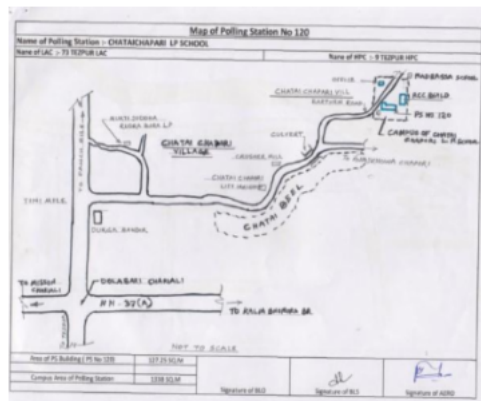

নিৰ্বাচক পঞ্জীয়ন বিষয়াৰ স্বাক্ষৰ

Nazri Naksha

Google Map View

Polling Station Building Front View

ভোটগ্ৰহন কেন্দ্ৰৰ সন্মুখৰ দৃশ্য

Cad View

Key MAP View

1 নাম : নুৰুল ইছলাম পিতাৰ নাম: আব্দুল ৰছিদ ঘৰ নং : ১ বয়স : 58 লিঙ্গ : পুৰুষ	JRQ0007533 ফটো উপলব্ধ	2 নাম : নাজনীন গুলেস্তা স্বামীৰ নাম: নুৰুল ইছলাম ঘৰ নং : ১ বয়স : 50 লিঙ্গ : মহিলা	JRQ0007534 ফটো উপলব্ধ	3 নাম : আফিয়া বেগম স্বামীৰ নাম: ৰফিকুল ইছলাম ঘৰ নং : ১ বয়স : 44 লিঙ্গ : মহিলা	JRQ0007535 ফটো উপলব্ধ
4 নাম : নাজিচা আফ্ৰিন পিতাৰ নাম: নুৰুল ইছলাম ঘৰ নং : ১ বয়স : 27 লিঙ্গ : মহিলা	JRQ0298745 ফটো উপলব্ধ	5 নাম : কাইনাত আফ্ৰিন পিতাৰ নাম: নুৰুল ইছলাম ঘৰ নং : 1 বয়স : 22 লিঙ্গ : মহিলা	JRQ2105468 ফটো উপলব্ধ	6 নাম : মঃ নজৰুল ইছলাম পিতাৰ নাম: আব্দুল ৰছিদ ঘৰ নং : ২ বয়স : 51 লিঙ্গ : পুৰুষ	JRQ0007536 ফটো উপলব্ধ
7 নাম : ছাজিদা বেগম স্বামীৰ নাম: নজৰুল ইছলাম ঘৰ নং : ২ বয়স : 50 লিঙ্গ : মহিলা	JRQ0007537 ফটো উপলব্ধ	8 নাম : শাকিল আহমেদ পিতাৰ নাম: নজৰুল ইছলাম ঘৰ নং : ২ বয়স : 31 লিঙ্গ : পুৰুষ	JRQ0007538 ফটো উপলব্ধ	9 নাম : নিচাদ আহমেদ পিতাৰ নাম: নজৰুল ইছলাম ঘৰ নং : ২ বয়স : 25 লিঙ্গ : মহিলা	JRQ0612176 ফটো উপলব্ধ
10 নাম : ৰফিকুল ইছলাম পিতাৰ নাম: আব্দুল ৰছিদ ঘৰ নং : ৩ বয়স : 52 লিঙ্গ : পুৰুষ	JRQ0007539 ফটো উপলব্ধ	11 নাম : ছাইফুল ইছলাম পিতাৰ নাম: আব্দুল ৰছিদ ঘৰ নং : ৩ বয়স : 50 লিঙ্গ : পুৰুষ	JRQ0007540 ফটো উপলব্ধ	12 নাম : নুৰজাহান বেগম স্বামীৰ নাম: ছাইফুল ইছলাম ঘৰ নং : ৩ বয়স : 45 লিঙ্গ : মহিলা	JRQ0007541 ফটো উপলব্ধ
13 নাম : শ্বাহনূৰ আহমেদ পিতাৰ নাম: চাইফুল ইছলাম ঘৰ নং : ৩ বয়স : 28 লিঙ্গ : পুৰুষ	JRQ0270207 ফটো উপলব্ধ	14 নাম : আফচানা নাছৰিন পিতাৰ নাম: ৰফিকুল ইছলাম ঘৰ নং : 3 বয়স : 28 লিঙ্গ : মহিলা	JRQ0299131 ফটো উপলব্ধ	15 নাম : শ্বাহনেয়াজ আহমেদ পিতাৰ নাম: চাইফুল ইছলাম ঘৰ নং : 03 বয়স : 25 লিঙ্গ : পুৰুষ	JRQ0466284 ফটো উপলব্ধ
16 নাম : মেহজেবিন মুস্কান স্বামীৰ নাম: শ্বাহনূৰ আহমেদ ঘৰ নং : 3 বয়স : 24 লিঙ্গ : মহিলা	OVA0140004 ফটো উপলব্ধ	17 নাম : ৰুখছাৰ নাছৰিন পিতাৰ নাম: ৰফিকুল ইছলাম ঘৰ নং : 3 বয়স : 21 লিঙ্গ : মহিলা	OVA0028928 ফটো উপলব্ধ	18 নাম : গিয়াছ উদ্দিন আহমেদ পিতাৰ নাম: আব্দুল মুতালিব ঘৰ নং : ৫ বয়স : 48 লিঙ্গ : পুৰুষ	JRQ0007542 ফটো উপলব্ধ
19 নাম : মমতা বেগম স্বামীৰ নাম: গিয়াছ উদ্দিন আহমেদ ঘৰ নং : ৫ বয়স : 30 লিঙ্গ : মহিলা	JRQ0310029 ফটো উপলব্ধ	20 নাম : মঞ্জিলা খাতুন স্বামীৰ নাম: ফজৰ আলী ঘৰ নং : 06 বয়স : 27 লিঙ্গ : মহিলা	JRQ2077931 ফটো উপলব্ধ	21 নাম : চখিনা খাতুন পিতাৰ নাম: আব্দুল খালেক ঘৰ নং : ৭ বয়স : 68 লিঙ্গ : মহিলা	JRQ0007543 ফটো উপলব্ধ
22 নাম : মজিব্বৰ ৰহমান পিতাৰ নাম: আব্দুল খালেক ঘৰ নং : ৭ বয়স : 48 লিঙ্গ : পুৰুষ	JRQ0007544 ফটো উপলব্ধ	23 নাম : ফজৰ আলী পিতাৰ নাম: আব্দুল খালেক ঘৰ নং : ৭ বয়স : 46 লিঙ্গ : পুৰুষ	JRQ0007545 ফটো উপলব্ধ	24 নাম : আলিম উদ্দিন পিতাৰ নাম: আব্দুল খালেক ঘৰ নং : ৭ বয়স : 43 লিঙ্গ : পুৰুষ	JRQ0007546 ফটো উপলব্ধ
25 নাম : কাজিয়ু উদ্দিন পিতাৰ নাম: আব্দুল খালেক ঘৰ নং : ৭ বয়স : 36 লিঙ্গ : পুৰুষ	JRQ0007552 ফটো উপলব্ধ	26 নাম : মনোৱাৰা বেগম পিতাৰ নাম: আব্দুল খালেক ঘৰ নং : ৭ বয়স : 34 লিঙ্গ : মহিলা	JRQ0300293 ফটো উপলব্ধ	27 নাম : জ্যোতা ঘোষ স্বামীৰ নাম: সন্তোষ ঘোষ ঘৰ নং : ৯ বয়স : 72 লিঙ্গ : মহিলা	JRQ0007547 ফটো উপলব্ধ
28 নাম : চন্দন ঘোষ পিতাৰ নাম: সন্তোষ ঘোষ ঘৰ নং : ৯ বয়স : 55 লিঙ্গ : পুৰুষ	JRQ0007548 ফটো উপলব্ধ	29 নাম : প্ৰতিমা স্বামীৰ নাম: চন্দন ঘৰ নং : ৯ বয়স : 47 লিঙ্গ : মহিলা	JRQ0007549 ফটো উপলব্ধ	#2 30 নাম : মঞ্জু ঘোষ স্বামীৰ নাম: বিশ্বজিত ঘোষ ঘৰ নং : ৯ বয়স : 42 লিঙ্গ : মহিলা	JRQ0007551 ফটো উপলব্ধ