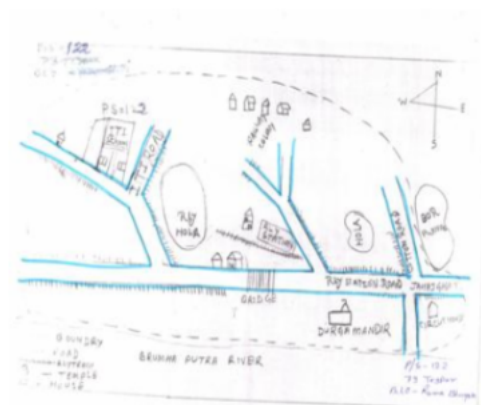

নিৰ্বাচক পঞ্জীয়ন বিষয়াৰ স্বাক্ষৰ

Nazri Naksha

Google Map View

Polling Station Building Front View

ভোটগ্ৰহন কেন্দ্ৰৰ সন্মুখৰ দৃশ্য

Cad View

Key MAP View

1 নাম : মতিউৰ ৰহমান পিতাৰ নাম: আব্বাছ আলী ঘৰ নং : ১ বয়স : 65 লিঙ্গ : পুৰুষ	JRQ0008971 ফটো উপলব্ধ	2 নাম : ছাহেৰা খাতুন স্বামীৰ নাম: মতিউৰ ৰহমান ঘৰ নং : ১ বয়স : 57 লিঙ্গ : মহিলা	JRQ0008972 ফটো উপলব্ধ	3 নাম : হাজেৰা খাতুন স্বামীৰ নাম: মতিউৰ ৰহমান ঘৰ নং : ১ বয়স : 47 লিঙ্গ : মহিলা	JRQ0008973 ফটো উপলব্ধ
4 নাম : মমচাঁদ আলম পিতাৰ নাম: মতিউৰ ৰহমান ঘৰ নং : ১ বয়স : 33 লিঙ্গ : পুৰুষ	JRQ0008975 ফটো উপলব্ধ	5 নাম : হিল্লল ৰহমান পিতাৰ নাম: মতিউৰ ৰহমান ঘৰ নং : ১ বয়স : 27 লিঙ্গ : পুৰুষ	JRQ0189647 ফটো উপলব্ধ	6 নাম : হুমায়ুন কব্বিৰ পিতাৰ নাম: মতিউৰ ৰহমান ঘৰ নং : 1 বয়স : 25 লিঙ্গ : পুৰুষ	JRQ0453233 ফটো উপলব্ধ
7 নাম : ইয়াছমিন চুল্লানা স্বামীৰ নাম: মামচাঁদ আলম ঘৰ নং : 1 বয়স : 25 লিঙ্গ : মহিলা	JRQ0454439 ফটো উপলব্ধ	8 নাম : মুবিনা ইয়াছমিন পিতাৰ নাম: মতিউৰ ৰহমান ঘৰ নং : ১ বয়স : 23 লিঙ্গ : মহিলা	JRQ0637983 ফটো উপলব্ধ	9 নাম : হাজাজুৰ ৰহমান পিতাৰ নাম: মতিউৰ ৰহমান ঘৰ নং : 1 বয়স : 22 লিঙ্গ : পুৰুষ	OVA0021469 ফটো উপলব্ধ
10 নাম : ৰেজিনা বেগম পিতাৰ নাম: মতিউৰ ৰহমান ঘৰ নং : ১ বয়স : 21 লিঙ্গ : মহিলা	JRQ2097673 ফটো উপলব্ধ	11 নাম : আব্দুল মতলেব পিতাৰ নাম: আব্বাছ আলী ঘৰ নং : ২ বয়স : 67 লিঙ্গ : পুৰুষ	JRQ0008976 ফটো উপলব্ধ	12 নাম : মঃ ছকিনা খাতুন স্বামীৰ নাম: মঃ আব্দুল মতলেব ঘৰ নং : ২ বয়স : 61 লিঙ্গ : মহিলা	JRQ0008977 ফটো উপলব্ধ
13 নাম : ছাইদুৰ ৰহমান পিতাৰ নাম: আব্দুল মতলেব ঘৰ নং : ২ বয়স : 45 লিঙ্গ : পুৰুষ	JRQ0008978 ফটো উপলব্ধ	14 নাম : মঃ ছফিকুৰ ৰহমান পিতাৰ নাম: মঃ আব্দুল মতলেব ঘৰ নং : ২ বয়স : 42 লিঙ্গ : পুৰুষ	JRQ0008980 ফটো উপলব্ধ	#2 15 নাম : চৈয়দ আব্দুৰ ৰহমান পিতাৰ নাম: মঃ আব্দুল মতলেব ঘৰ নং : ২ বয়স : 40 লিঙ্গ : পুৰুষ	JRQ0008981 ফটো উপলব্ধ
16 নাম : ফেৰদৌচি বেগম স্বামীৰ নাম: ছাইদুৰ ৰহমান ঘৰ নং : ২ বয়স : 37 লিঙ্গ : মহিলা	JRQ0055137 ফটো উপলব্ধ	17 নাম : চাবিনা খাতুন স্বামীৰ নাম: ছফিকুৰ ৰহমান ঘৰ নং : ২ বয়স : 36 লিঙ্গ : মহিলা	JRQ0008982 ফটো উপলব্ধ	18 নাম : ৰুকিয়া খাতুন স্বামীৰ নাম: আতাউৰ ৰহমান ঘৰ নং : ৩ বয়স : 56 লিঙ্গ : মহিলা	JRQ0008983 ফটো উপলব্ধ
19 নাম : আছমা বেগম পিতাৰ নাম: আতাউৰ ৰহমান ঘৰ নং : ৩ বয়স : 40 লিঙ্গ : মহিলা	JRQ0008984 ফটো উপলব্ধ	20 নাম : ৰহমত উল্লাহ পিতাৰ নাম: আতাউৰ ৰহমান ঘৰ নং : ৩ বয়স : 37 লিঙ্গ : পুৰুষ	JRQ0008985 ফটো উপলব্ধ	21 নাম : মফিজুৰ ৰহমান পিতাৰ নাম: আতাউৰ ৰহমান ঘৰ নং : ৩ বয়স : 33 লিঙ্গ : পুৰুষ	JRQ0008986 ফটো উপলব্ধ
22 নাম : ইয়াচমিনা বেগম পিতাৰ নাম: আতাউৰ ৰহমান ঘৰ নং : ৩ বয়স : 30 লিঙ্গ : মহিলা	JRQ0270017 ফটো উপলব্ধ	23 নাম : আকলিমা বেগম পিতাৰ নাম: আতাউৰ ৰহমান ঘৰ নং : ৩ বয়স : 27 লিঙ্গ : মহিলা	JRQ0637934 ফটো উপলব্ধ	24 নাম : জমিলা খাতুন স্বামীৰ নাম: আশ্বাদুল হক ঘৰ নং : 3 বয়স : 20 লিঙ্গ : মহিলা	OVA0123026 ফটো উপলব্ধ
25 নাম : শঙ্কৰ সিংহ পিতাৰ নাম: দিগেন্দ্ৰ সিংহ ঘৰ নং : 8 বয়স : 52 লিঙ্গ : পুৰুষ	JRQ0008990 ফটো উপলব্ধ	26 নাম : কানাই সিংহ পিতাৰ নাম: দিগেন্দ্ৰ সিংহ ঘৰ নং : 8 বয়স : 49 লিঙ্গ : পুৰুষ	JRQ0008991 ফটো উপলব্ধ	#2 27 নাম : উত্তম কুমাৰ সিংহ পিতাৰ নাম: চিত্ত ৰঞ্জন সিংহ ঘৰ নং : 05 বয়স : 43 লিঙ্গ : পুৰুষ	JRQ0008992 ফটো উপলব্ধ
28 নাম : ৰিংকী ৰাণী সিংহ স্বামীৰ নাম: শংকৰ সিংহ ঘৰ নং : 8 বয়স : 38 লিঙ্গ : মহিলা	JRQ0008993 ফটো উপলব্ধ	29 নাম : সংগীতা বিশ্বাস সিংহ স্বামীৰ নাম: ৰতন কুমাৰ সিংহ ঘৰ নং : 8 বয়স : 35 লিঙ্গ : মহিলা	JRQ2018204 ফটো উপলব্ধ	#2 30 নাম : অঞ্জু সিংহ স্বামীৰ নাম: উত্তম সিংহ ঘৰ নং : 05 বয়স : 34 লিঙ্গ : মহিলা	JRQ2018191 ফটো উপলব্ধ