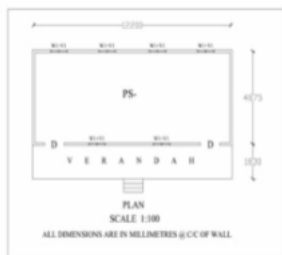

নিৰ্বাচক পঞ্জীয়ন বিষয়াৰ স্বাক্ষৰ

Nazri Naksha

Google Map View

Polling Station Building Front View

ভোটগ্ৰহন কেন্দ্ৰৰ সন্মুখৰ দৃশ্য

Cad View

Key MAP View

1 নাম : নুৰজাহান নেচা পিতাৰ নাম: ফজৰ আলী ঘৰ নং : 1 বয়স : 55 লিঙ্গ : মহিলা	JRQ0010573 ফটো উপলব্ধ	2 নাম : চান বান স্বামীৰ নাম: ম'হম্মাদ আলী ঘৰ নং : 2 বয়স : 60 লিঙ্গ : মহিলা	JRQ1031874 ফটো উপলব্ধ	3 নাম : হাছিনা বেগম স্বামীৰ নাম: কুতুব আলী ঘৰ নং : 2 বয়স : 31 লিঙ্গ : মহিলা	JRQ0234765 ফটো উপলব্ধ
4 নাম : পাৰবিনা বেগম স্বামীৰ নাম: বাবুল আলী ঘৰ নং : 2 বয়স : 29 লিঙ্গ : মহিলা	JRQ0390070 ফটো উপলব্ধ	5 নাম : তাজুমা বেগম অন্যান্য: জনব আলী ঘৰ নং : 02 বয়স : 24 লিঙ্গ : মহিলা	JRQ0667683 ফটো উপলব্ধ	6 নাম : মনজিলা খাতুন স্বামীৰ নাম: বুস্তম আলী ঘৰ নং : 02 বয়স : 20 লিঙ্গ : মহিলা	OVA0003459 ফটো উপলব্ধ
7 নাম : আহম্মাদ আলী পিতাৰ নাম: ফজৰ আলী ঘৰ নং : 0 বয়স : 67 লিঙ্গ : মহিলা	JRQ0010574 ফটো উপলব্ধ	8 নাম : বাহিমা খাতুন স্বামীৰ নাম: আহম্মাদ আলী ঘৰ নং : 0 বয়স : 35 লিঙ্গ : মহিলা	JRQ0269696 ফটো উপলব্ধ	9 নাম : মজিবুৰ বহমান পিতাৰ নাম: আহম্মাদ আলী ঘৰ নং : 0 বয়স : 33 লিঙ্গ : পুৰুষ	JRQ0010575 ফটো উপলব্ধ
10 নাম : আছিয়া খাতুন স্বামীৰ নাম: মজিবুৰ বহমান ঘৰ নং : 0 বয়স : 30 লিঙ্গ : মহিলা	JRQ0010576 ফটো উপলব্ধ	11 নাম : আব্দুল বেজেক পিতাৰ নাম: জবান আলী ঘৰ নং : 8 বয়স : 60 লিঙ্গ : পুৰুষ	JRQ0010577 ফটো উপলব্ধ	12 নাম : সমৰ আলী পিতাৰ নাম: জবান আলী ঘৰ নং : 8 বয়স : 46 লিঙ্গ : পুৰুষ	JRQ0010580 ফটো উপলব্ধ
13 নাম : জমিলা খাতুন স্বামীৰ নাম: আব্দুল বহিম ঘৰ নং : 8 বয়স : 45 লিঙ্গ : মহিলা	JRQ0010581 ফটো উপলব্ধ	14 নাম : খুদেজা খাতুন স্বামীৰ নাম: মনাই আলী ঘৰ নং : 04 বয়স : 43 লিঙ্গ : মহিলা	OVA0076406 ফটো উপলব্ধ	15 নাম : মুজামিল হক মাতৃৰ নাম: খুদেজা খাতুন ঘৰ নং : 04 বয়স : 23 লিঙ্গ : পুৰুষ	OVA0088609 ফটো উপলব্ধ
16 নাম : হাবিজুল ইছলাম মাতৃৰ নাম: জমিলা খাতুন ঘৰ নং : 04 বয়স : 20 লিঙ্গ : পুৰুষ	OVA0036103 ফটো উপলব্ধ	17 নাম : মহিজুল ইছলাম মাতৃৰ নাম: জমিলা খাতুন ঘৰ নং : 04 বয়স : 20 লিঙ্গ : পুৰুষ	OVA0066704 ফটো উপলব্ধ	18 নাম : আব্দুল জলিল পিতাৰ নাম: জবান আলী ঘৰ নং : 5 বয়স : 64 লিঙ্গ : পুৰুষ	JRQ0010582 ফটো উপলব্ধ
19 নাম : জবেদা খাতুন স্বামীৰ নাম: আব্দুল জলিল ঘৰ নং : 5 বয়স : 57 লিঙ্গ : মহিলা	JRQ0010583 ফটো উপলব্ধ	20 নাম : আয়তন নেচা স্বামীৰ নাম: আব্দুল জলিল ঘৰ নং : 5 বয়স : 53 লিঙ্গ : মহিলা	JRQ0010584 ফটো উপলব্ধ	# 21 নাম : মজিবুৰ বহমান মাতৃৰ নাম: আব্দুল জলিল ঘৰ নং : 05 বয়স : 32 লিঙ্গ : পুৰুষ	JRQ0009958 ফটো উপলব্ধ
22 নাম : আব্দুল আজিজ পিতাৰ নাম: আব্দুল জলিল ঘৰ নং : 5 বয়স : 29 লিঙ্গ : পুৰুষ	JRQ0134478 ফটো উপলব্ধ	23 নাম : আফচাৰ হুছেইন পিতাৰ নাম: আব্দুল জলিল ঘৰ নং : 5 বয়স : 27 লিঙ্গ : পুৰুষ	JRQ0310508 ফটো উপলব্ধ	24 নাম : বুকচানা বেগম স্বামীৰ নাম: মজিবুৰ বহমান ঘৰ নং : 05 বয়স : 27 লিঙ্গ : মহিলা	JRQ0662965 ফটো উপলব্ধ
25 নাম : সাবিনা বেগম স্বামীৰ নাম: আফসাৰ হুছেইন ঘৰ নং : 05 বয়স : 25 লিঙ্গ : মহিলা	JRQ2083103 ফটো উপলব্ধ	26 নাম : বাহিদা খাতুন স্বামীৰ নাম: আব্দুল আজিজ ঘৰ নং : 05 বয়স : 24 লিঙ্গ : মহিলা	JRQ0654202 ফটো উপলব্ধ	27 নাম : ছালিমা খাতুন স্বামীৰ নাম: আফচাৰ হুছেইন ঘৰ নং : 5 বয়স : 23 লিঙ্গ : মহিলা	OVA0002428 ফটো উপলব্ধ
28 নাম : মকচুদৰ বহমান চৌধুৰী পিতাৰ নাম: মজিবুৰ বহমান চৌধুৰী ঘৰ নং : 6 বয়স : 48 লিঙ্গ : পুৰুষ	JRQ0010743 ফটো উপলব্ধ	29 নাম : অজুফা বেগম চৌধুৰী স্বামীৰ নাম: মকচুদৰ বহমান চৌধুৰী ঘৰ নং : 6 বয়স : 45 লিঙ্গ : মহিলা	JRQ1027152 ফটো উপলব্ধ	30 নাম : ফাহিম চৌধুৰী পিতাৰ নাম: মকচুদৰ বহমান চৌধুৰী ঘৰ নং : 6 বয়স : 19 লিঙ্গ : পুৰুষ	OVA0115204 ফটো উপলব্ধ