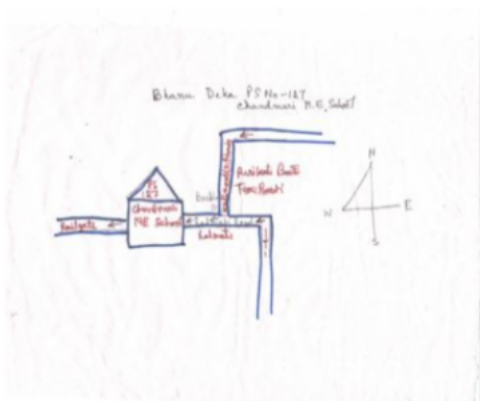

নিৰ্বাচক পঞ্জীয়ন বিষয়াৰ স্বাক্ষৰ

Nazri Naksha

Google Map View

Polling Station Building Front View

ভোটগ্ৰহন কেন্দ্ৰৰ সন্মুখৰ দৃশ্য

Cad View

Key MAP View

1 নাম : মাৰ্ছিয়া মৰ্মা স্বামীৰ নাম: চুলতান আলম ঘৰ নং : 1 বয়স : 40 লিঙ্গ : মহিলা	JRQ0359455 ফটো উপলব্ধ	2 নাম : চুলতান আলম পিতাৰ নাম: মতিউৰ ৰহমান ঘৰ নং : 1 বয়স : 38 লিঙ্গ : পুৰুষ	JRQ0008974 ফটো উপলব্ধ	3 নাম : লক্ষীৰানী সিংহ স্বামীৰ নাম: ৰণজিত সিংহ ঘৰ নং : 6 বয়স : 55 লিঙ্গ : মহিলা	JRQ0009211 ফটো উপলব্ধ
4 নাম : পল্লৱী সিনহা পিতাৰ নাম: ৰঞ্জিত সিনহা ঘৰ নং : 6 বয়স : 26 লিঙ্গ : মহিলা	JRQ0625459 ফটো উপলব্ধ	5 নাম : আনোবাৰা বেগম স্বামীৰ নাম: আবুবক্কৰ চিদ্দিক ঘৰ নং : 8 বয়স : 46 লিঙ্গ : মহিলা	JRQ0013506 ফটো উপলব্ধ	6 নাম : চুলতান আহমেদ পিতাৰ নাম: ওচমান আলি ঘৰ নং : 19 বয়স : 56 লিঙ্গ : পুৰুষ	JRQ0011447 ফটো উপলব্ধ
7 নাম : ইলিজা আহমেদ স্বামীৰ নাম: চুলতান আহমেদ ঘৰ নং : 17 বয়স : 47 লিঙ্গ : মহিলা	JRQ0011448 ফটো উপলব্ধ	8 নাম : ছালমী জাহান পিতাৰ নাম: চুলতান আহমেদ ঘৰ নং : 17 বয়স : 27 লিঙ্গ : মহিলা	JRQ0461004 ফটো উপলব্ধ	9 নাম : ছাজিনা জাহান পিতাৰ নাম: চুলতান আহমেদ ঘৰ নং : 19 বয়স : 24 লিঙ্গ : মহিলা	JRQ0589481 ফটো উপলব্ধ
10 নাম : ইকবাল আহমেদ পিতাৰ নাম: চুলতান আহমেদ ঘৰ নং : 17 বয়স : 22 লিঙ্গ : পুৰুষ	OVA0068072 ফটো উপলব্ধ	11 নাম : আচফুৰণ আহমেদ স্বামীৰ নাম: চহিদুল আলম ঘৰ নং : 19 ক বয়স : 23 লিঙ্গ : মহিলা	JRQ0589499 ফটো উপলব্ধ	12 নাম : চাহানুৰ আলম চৌধুৰী পিতাৰ নাম: চুলতান আহমেদ ঘৰ নং : 19 ক বয়স : 23 লিঙ্গ : পুৰুষ	JRQ0589689 ফটো উপলব্ধ
13 নাম : ছহিদুল আলম পিতাৰ নাম: চুলতান আহমেদ ঘৰ নং : 19 (ক) বয়স : 30 লিঙ্গ : পুৰুষ	JRQ0051656 ফটো উপলব্ধ	14 নাম : ছহৰ বান স্বামীৰ নাম: চুলতান আলী ঘৰ নং : 19 ক বয়স : 52 লিঙ্গ : মহিলা	JRQ0011891 ফটো উপলব্ধ	15 নাম : চুলতান আহমেদ পিতাৰ নাম: চামচুদ্দিন আলি ঘৰ নং : 19 ক বয়স : 56 লিঙ্গ : পুৰুষ	JRQ0011449 ফটো উপলব্ধ
16 নাম : মফিজ আলী পিতাৰ নাম: উছমান আলী ঘৰ নং : 20 বয়স : 50 লিঙ্গ : পুৰুষ	JRQ0016876 ফটো উপলব্ধ	17 নাম : মৰ্জিনা বেগম স্বামীৰ নাম: মফিজ আলী ঘৰ নং : 20 বয়স : 36 লিঙ্গ : মহিলা	JRQ0016879 ফটো উপলব্ধ	18 নাম : মাৰিফা আহমেদ পিতাৰ নাম: মফিজ আলী ঘৰ নং : 20 বয়স : 21 লিঙ্গ : মহিলা	OVA0044164 ফটো উপলব্ধ
19 নাম : আব্দুল্লাহ আনচাৰী পিতাৰ নাম: চেয়দ আলী ঘৰ নং : 21 বয়স : 52 লিঙ্গ : পুৰুষ	JRQ0012321 ফটো উপলব্ধ	20 নাম : জেছমিনাৰা বেগম স্বামীৰ নাম: আব্দুল্লাহ আনচাৰী ঘৰ নং : 21 বয়স : 42 লিঙ্গ : মহিলা	JRQ0012331 ফটো উপলব্ধ	21 নাম : শাজিয়া নছৰাত পিতাৰ নাম: আব্দুল্লাহ আনচাৰী ঘৰ নং : 21 বয়স : 22 লিঙ্গ : মহিলা	JRQ0676247 ফটো উপলব্ধ
22 নাম : আজিজুৰ ৰহমান পিতাৰ নাম: আব্দুৰ ৰাশিদ ঘৰ নং : 22 বয়স : 43 লিঙ্গ : পুৰুষ	JRQ2103778 ফটো উপলব্ধ	23 নাম : মুছকুৰা বেগম স্বামীৰ নাম: আজিজুৰ ৰহমান ঘৰ নং : 22 বয়স : 36 লিঙ্গ : মহিলা	JRQ1131051 ফটো উপলব্ধ	24 নাম : আইনুল হক পিতাৰ নাম: চেৰাউদ্দিন শেখ ঘৰ নং : 23 বয়স : 57 লিঙ্গ : পুৰুষ	JRQ9791268 ফটো উপলব্ধ
25 নাম : মিনাৰা বেগম স্বামীৰ নাম: ইনুল হক ঘৰ নং : 23 বয়স : 49 লিঙ্গ : মহিলা	OVA0072462 ফটো উপলব্ধ	26 নাম : বুকচানা বেগম স্বামীৰ নাম: সাজিদ হুছেইন ঘৰ নং : 23 বয়স : 28 লিঙ্গ : মহিলা	JRQ0545194 ফটো উপলব্ধ	27 নাম : আব্দুল জলিল চৰকাৰ পিতাৰ নাম: নবেদ আলী চৰকাৰ ঘৰ নং : 25 বয়স : 62 লিঙ্গ : পুৰুষ	JRQ0012099 ফটো উপলব্ধ
28 নাম : জামিনা খাতুন স্বামীৰ নাম: ছিৰাজুল ইছলাম চৰকাৰ ঘৰ নং : 25 বয়স : 58 লিঙ্গ : মহিলা	JRQ0012100 ফটো উপলব্ধ	29 নাম : হুছনাৰা বেগম স্বামীৰ নাম: আব্দুল জলিল চৰকাৰ ঘৰ নং : 25 বয়স : 49 লিঙ্গ : মহিলা	JRQ0012102 ফটো উপলব্ধ	30 নাম : নুৰজাহান বেগম স্বামীৰ নাম: আব্দুল মুচাৰিৰ সৰকাৰ ঘৰ নং : 25 বয়স : 49 লিঙ্গ : মহিলা	JRQ0012104 ফটো উপলব্ধ