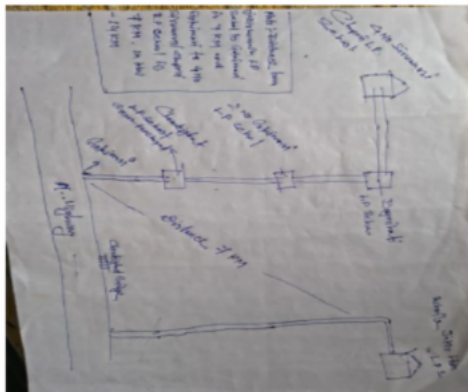

Nazri Naksha

Google Map View

PS 225- 4 No. CHIRUWANI CHAPARI L.P. SCHOOL

Polling Station Building Front View

ভোটগ্ৰহন কেন্দ্ৰৰ সন্মুখৰ দৃশ্য