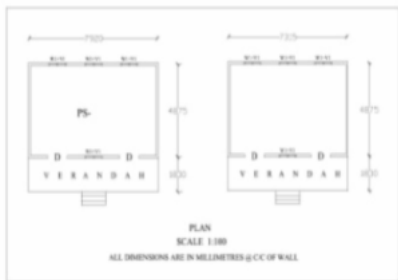

নিৰ্বাচক পঞ্জীয়ন বিষয়াৰ স্বাক্ষৰ

Nazri Naksha

Google Map View

Polling Station Building Front View

ভোটগ্ৰহন কেন্দ্ৰৰ সন্মুখৰ দৃশ্য

Cad View

Key MAP View

1 নাম : সুভাস ঘোষ পিতাৰ নাম: যোগেচ ঘোষ ঘৰ নং : ১ বয়স : 80 লিঙ্গ : পুৰুষ	JRQ0015500 ফটো উপলব্ধ	2 নাম : নাৰায়ণ ঘোষ পিতাৰ নাম: যোগেশ ঘোষ ঘৰ নং : ১ বয়স : 76 লিঙ্গ : পুৰুষ	JRQ1304583 ফটো উপলব্ধ	3 নাম : মমতাবানী ঘোষ স্বামীৰ নাম: সুভাস ঘোষ ঘৰ নং : ১ বয়স : 70 লিঙ্গ : মহিলা	JRQ0015502 ফটো উপলব্ধ
4 নাম : লক্ষীবানী ঘোষ স্বামীৰ নাম: নাৰায়ণ ঘোষ ঘৰ নং : ১ বয়স : 65 লিঙ্গ : মহিলা	JRQ0015503 ফটো উপলব্ধ	5 নাম : নকুল চন্দ্ৰ ঘোষ পিতাৰ নাম: নাৰায়ণ চন্দ্ৰ ঘোষ ঘৰ নং : ১ বয়স : 45 লিঙ্গ : পুৰুষ	JRQ0015504 ফটো উপলব্ধ	6 নাম : ফালান চন্দ্ৰ ঘোষ পিতাৰ নাম: নাৰায়ণ ঘোষ ঘৰ নং : ১ বয়স : 40 লিঙ্গ : পুৰুষ	JRQ0015505 ফটো উপলব্ধ
7 নাম : ৰাজু ঘোষ পিতাৰ নাম: নাৰায়ণ ঘোষ ঘৰ নং : ১ বয়স : 38 লিঙ্গ : পুৰুষ	JRQ0015506 ফটো উপলব্ধ	8 নাম : ৰিংকী ঘোষ পিতাৰ নাম: নকুল চন্দ্ৰ ঘোষ ঘৰ নং : ১ বয়স : 36 লিঙ্গ : মহিলা	JRQ0289751 ফটো উপলব্ধ	9 নাম : টুম্পা ঘোষ স্বামীৰ নাম: ফালান চন্দ্ৰ ঘোষ ঘৰ নং : ১ বয়স : 34 লিঙ্গ : মহিলা	JRQ0289785 ফটো উপলব্ধ
10 নাম : কৃষ্ণ চন্দ্ৰ ঘোষ পিতাৰ নাম: নাৰায়ণ ঘোষ ঘৰ নং : ১ বয়স : 32 লিঙ্গ : পুৰুষ	JRQ0015507 ফটো উপলব্ধ	11 নাম : তাহিৰউদ্দিন আহমেদ পিতাৰ নাম: আব্দুল ৰাহিম ঘৰ নং : ২ বয়স : 70 লিঙ্গ : পুৰুষ	JRQ0015508 ফটো উপলব্ধ	12 নাম : বেজিয়া খাতুন স্বামীৰ নাম: তাহিৰউদ্দিন আহমেদ ঘৰ নং : ২ বয়স : 65 লিঙ্গ : মহিলা	JRQ0015509 ফটো উপলব্ধ
13 নাম : ছাইদুৰ আহমেদ পিতাৰ নাম: তাহিৰউদ্দিন আহমেদ ঘৰ নং : ২ বয়স : 47 লিঙ্গ : পুৰুষ	JRQ0015510 ফটো উপলব্ধ	14 নাম : জাহিদুৰ আহমেদ পিতাৰ নাম: তাহিৰউদ্দিন আহমেদ ঘৰ নং : ২ বয়স : 46 লিঙ্গ : পুৰুষ	JRQ0015511 ফটো উপলব্ধ	15 নাম : ৰফিকুল আহমেদ পিতাৰ নাম: তাহিৰ উদ্দিন আহমেদ ঘৰ নং : ২ বয়স : 41 লিঙ্গ : পুৰুষ	JRQ0015512 ফটো উপলব্ধ
16 নাম : বিনা বেগম স্বামীৰ নাম: ছাইদুৰ আহমেদ ঘৰ নং : ২ বয়স : 38 লিঙ্গ : মহিলা	JRQ0015513 ফটো উপলব্ধ	17 নাম : জেছমিনাৰা বেগম স্বামীৰ নাম: ৰফিকুল আহমেদ ঘৰ নং : ২ বয়স : 33 লিঙ্গ : মহিলা	JRQ0015514 ফটো উপলব্ধ	# 18 নাম : অৰ্জুন মমতাজ স্বামীৰ নাম: জাহিদুৰ আহমেদ ঘৰ নং : ০২ বয়স : 24 লিঙ্গ : মহিলা	JRQ0604462 ফটো উপলব্ধ
19 নাম : শোভাবানী ঘোষ স্বামীৰ নাম: যোগেন্দ্ৰ ঘোষ ঘৰ নং : ৩ বয়স : 80 লিঙ্গ : মহিলা	JRQ0015515 ফটো উপলব্ধ	20 নাম : ৰঞ্জিত ঘোষ পিতাৰ নাম: যোগেন্দ্ৰ ঘোষ ঘৰ নং : ৩ বয়স : 58 লিঙ্গ : পুৰুষ	JRQ0015516 ফটো উপলব্ধ	21 নাম : অল্পনা ঘোষ স্বামীৰ নাম: ৰঞ্জিত ঘোষ ঘৰ নং : ৩ বয়স : 52 লিঙ্গ : মহিলা	JRQ0015517 ফটো উপলব্ধ
22 নাম : ইন্দ্ৰজিত ঘোষ পিতাৰ নাম: যোগেন্দ্ৰ ঘোষ ঘৰ নং : ৩ বয়স : 52 লিঙ্গ : পুৰুষ	JRQ0015518 ফটো উপলব্ধ	23 নাম : সত্যজীত ঘোষ পিতাৰ নাম: যোগেন্দ্ৰ ঘোষ ঘৰ নং : ৩ বয়স : 47 লিঙ্গ : পুৰুষ	JRQ0015520 ফটো উপলব্ধ	24 নাম : লক্ষী ঘোষ স্বামীৰ নাম: ইন্দ্ৰজীত ঘোষ ঘৰ নং : ৩ বয়স : 45 লিঙ্গ : মহিলা	JRQ0015519 ফটো উপলব্ধ
25 নাম : ববি ঘোষ স্বামীৰ নাম: সত্যজিত ঘোষ ঘৰ নং : ৩ বয়স : 44 লিঙ্গ : মহিলা	JRQ0015521 ফটো উপলব্ধ	26 নাম : ৰফিকুল ইছলাম পিতাৰ নাম: খুদেজা খাতুন ঘৰ নং : ৩ বয়স : 34 লিঙ্গ : পুৰুষ	JRQ0497495 ফটো উপলব্ধ	27 নাম : বিশাল ঘোষ পিতাৰ নাম: ৰঞ্জিত ঘোষ ঘৰ নং : 03 বয়স : 25 লিঙ্গ : পুৰুষ	OVA0010272 ফটো উপলব্ধ
28 নাম : আকাশ ঘোষ পিতাৰ নাম: ইন্দ্ৰজিত ঘোষ ঘৰ নং : 03 বয়স : 20 লিঙ্গ : পুৰুষ	OVA0011700 ফটো উপলব্ধ	29 নাম : দুলালচন্দ্ৰ ঘোষ পিতাৰ নাম: যোগেন্দ্ৰ ঘোষ ঘৰ নং : 8 বয়স : 63 লিঙ্গ : পুৰুষ	JRQ0015522 ফটো উপলব্ধ	30 নাম : মায়া বানী ঘোষ স্বামীৰ নাম: দুলাল ঘোষ ঘৰ নং : 8 বয়স : 58 লিঙ্গ : মহিলা	JRQ0015523 ফটো উপলব্ধ