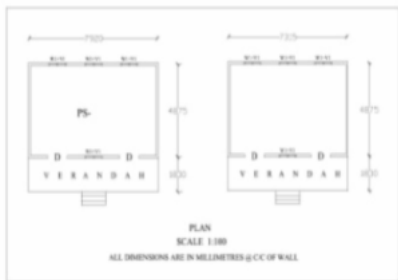

নিৰ্বাচক পঞ্জীয়ন বিষয়াৰ স্বাক্ষৰ

Nazri Naksha

Google Map View

Polling Station Building Front View

ভোটগ্ৰহন কেন্দ্ৰৰ সন্মুখৰ দৃশ্য

Cad View

Key MAP View

1 নাম : ফুলজান বিবি স্বামীৰ নাম : হাতেম আলি ঘৰ নং : 1 বয়স : 72 লিঙ্গ : মহিলা	JRQ0019518 ফটো উপলব্ধ	2 নাম : হাছিনা খাতুন স্বামীৰ নাম : নুৰজামাল ঘৰ নং : 01 বয়স : 40 লিঙ্গ : মহিলা	OVA0053835 ফটো উপলব্ধ	3 নাম : আম্বিৰুন নেচা স্বামীৰ নাম : মমতাজ আলি ঘৰ নং : 2 বয়স : 48 লিঙ্গ : মহিলা	JRQ0019522 ফটো উপলব্ধ
4 নাম : আবুল হাসেম পিতাৰ নাম : মমতাজ আলি ঘৰ নং : 2 বয়স : 47 লিঙ্গ : পুৰুষ	JRQ0019523 ফটো উপলব্ধ	5 নাম : আলী আকবৰ পিতাৰ নাম : মমতাজ আলি ঘৰ নং : 2 বয়স : 45 লিঙ্গ : পুৰুষ	JRQ0019526 ফটো উপলব্ধ	6 নাম : আয়েশা চুলতানা স্বামীৰ নাম : আবুল হাসেম ঘৰ নং : 2 বয়স : 40 লিঙ্গ : মহিলা	JRQ0019525 ফটো উপলব্ধ
7 নাম : মৌচুমী বেগম স্বামীৰ নাম : আলী আকবৰ ঘৰ নং : 2 বয়স : 36 লিঙ্গ : মহিলা	JRQ0019527 ফটো উপলব্ধ	8 নাম : আশিক ইকবাল পিতাৰ নাম : মমতাজ আলি ঘৰ নং : 2 বয়স : 32 লিঙ্গ : পুৰুষ	JRQ0019528 ফটো উপলব্ধ	9 নাম : উমী ছালমা স্বামীৰ নাম : আশিক ইকবাল ঘৰ নং : 2 বয়স : 29 লিঙ্গ : মহিলা	JRQ0622324 ফটো উপলব্ধ
10 নাম : কাইয়ুম খান পিতাৰ নাম : আবুল হাসেম ঘৰ নং : 2 বয়স : 22 লিঙ্গ : পুৰুষ	JRQ0677377 ফটো উপলব্ধ	11 নাম : বেজিয়া খাতুন স্বামীৰ নাম : ইমাতিয়াজ আলি ঘৰ নং : 3 বয়স : 65 লিঙ্গ : মহিলা	JRQ0019529 ফটো উপলব্ধ	12 নাম : ছাৰুৱাৰ জাহান পিতাৰ নাম : ইমাতিয়াজ আলি ঘৰ নং : 3 বয়স : 40 লিঙ্গ : মহিলা	JRQ0019530 ফটো উপলব্ধ
13 নাম : বিয়াজুল আলম পিতাৰ নাম : ইমাতিয়াজ আলী ঘৰ নং : 3 বয়স : 35 লিঙ্গ : পুৰুষ	JRQ0019532 ফটো উপলব্ধ	14 নাম : আশ্রাফুল আলম পিতাৰ নাম : ইমাতিয়াজ আলী ঘৰ নং : 3 বয়স : 32 লিঙ্গ : পুৰুষ	JRQ0019533 ফটো উপলব্ধ	15 নাম : মহম্মদ আলি পিতাৰ নাম : আলি নেবাজ ঘৰ নং : 8 বয়স : 80 লিঙ্গ : পুৰুষ	JRQ0019534 ফটো উপলব্ধ
16 নাম : বাবিয়া খাতুন স্বামীৰ নাম : মহম্মদ আলি ঘৰ নং : 8 বয়স : 67 লিঙ্গ : মহিলা	JRQ0019535 ফটো উপলব্ধ	17 নাম : দিলৱাৰ হুছেইন পিতাৰ নাম : মহম্মদ আলী ঘৰ নং : 8 বয়স : 36 লিঙ্গ : পুৰুষ	JRQ0019537 ফটো উপলব্ধ	18 নাম : ইব্রাহীম আলি পিতাৰ নাম : মহম্মদ আলি ঘৰ নং : 8 বয়স : 35 লিঙ্গ : পুৰুষ	JRQ0019538 ফটো উপলব্ধ
19 নাম : ইজাজ আহমেদ পিতাৰ নাম : মহম্মদ আলী ঘৰ নং : 8 বয়স : 31 লিঙ্গ : পুৰুষ	JRQ0019540 ফটো উপলব্ধ	20 নাম : হনুফা খাতুন স্বামীৰ নাম : দিলৱাৰ হুছেইন ঘৰ নং : 4 বয়স : 23 লিঙ্গ : মহিলা	JRQ2099406 ফটো উপলব্ধ	21 নাম : মমিনা বেগম স্বামীৰ নাম : ইজাজ আহমেদ ঘৰ নং : 4 বয়স : 22 লিঙ্গ : মহিলা	JRQ2078756 ফটো উপলব্ধ
22 নাম : জহানাৰা বেগম স্বামীৰ নাম : মাইনুল ইছলাম ঘৰ নং : 5 বয়স : 54 লিঙ্গ : মহিলা	JRQ0019542 ফটো উপলব্ধ	23 নাম : জাকিৰ হুছেইন পিতাৰ নাম : মাইনুল ইছলাম ঘৰ নং : 5 বয়স : 38 লিঙ্গ : পুৰুষ	JRQ0019543 ফটো উপলব্ধ	24 নাম : ইফিতিকাৰ আহমেদ পিতাৰ নাম : মাইনুল ইছলাম ঘৰ নং : 5 বয়স : 27 লিঙ্গ : পুৰুষ	JRQ0366674 ফটো উপলব্ধ
25 নাম : মুশিদা বেগম স্বামীৰ নাম : জাকিৰ হুছেইন ঘৰ নং : 5 বয়স : 27 লিঙ্গ : মহিলা	JRQ0366971 ফটো উপলব্ধ	26 নাম : ৰৌজিনা চুল্লানা স্বামীৰ নাম : ইফিতিকাৰ আহমেদ ঘৰ নং : 5 বয়স : 26 লিঙ্গ : মহিলা	JRQ1295088 ফটো উপলব্ধ	27 নাম : জাহাঙ্গিৰ আলম পিতাৰ নাম : মাইনুল ইছলাম ঘৰ নং : 5 বয়স : 23 লিঙ্গ : পুৰুষ	JRQ0705525 ফটো উপলব্ধ
28 নাম : ৰাধা ঘোষ স্বামীৰ নাম : অনিল কুমাৰ ঘোষ ঘৰ নং : 6 বয়স : 60 লিঙ্গ : মহিলা	JRQ9643576 ফটো উপলব্ধ	E নাম : বেনবলা স্মাফ স্বামীৰ নাম : সুৰেশ ঘোষ ঘৰ নং : 6 বয়স : 59 লিঙ্গ : মহিলা	JRQ0019545 ফটো উপলব্ধ	30 নাম : নিখিলু ঘোষ পিতাৰ নাম : সুৰেশ ঘোষ ঘৰ নং : 6 বয়স : 59 লিঙ্গ : পুৰুষ	JRQ0019546 ফটো উপলব্ধ