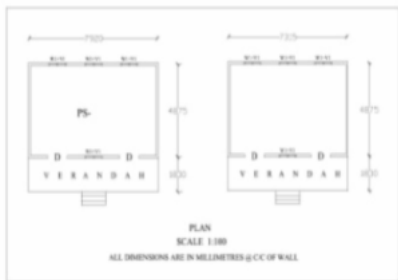

নিৰ্বাচক পঞ্জীয়ন বিষয়াৰ স্বাক্ষৰ

Nazri Naksha

Google Map View

Polling Station Building Front View

ভোটগ্ৰহন কেন্দ্ৰৰ সন্মুখৰ দৃশ্য

Cad View

Key MAP View

1 নাম : কমল কুমাৰ পিতাৰ নাম: হেম বাহাদুৰ ছেত্ৰী ঘৰ নং : 01 বয়স : 47 লিঙ্গ : পুৰুষ	JRQ0020538 ফটো উপলব্ধ	2 নাম : আভা দেবী স্বামীৰ নাম: কমল কুমাৰ ছেত্ৰী ঘৰ নং : 01 বয়স : 44 লিঙ্গ : মহিলা	JRQ0020541 ফটো উপলব্ধ	3 নাম : ছানিয়া পাৰবিন পিতাৰ নাম: আবুল কাহেম ঘৰ নং : 95 বয়স : 20 লিঙ্গ : মহিলা	OVA0129049 ফটো উপলব্ধ
4 নাম : বশিা চাহু স্বামীৰ নাম: দিপক চাহু ঘৰ নং : ৯৯ বয়স : 33 লিঙ্গ : মহিলা	JRQ0515858 ফটো উপলব্ধ	5 নাম : বণ বিজয় সিং পিতাৰ নাম: বেজনাথ সিং ঘৰ নং : 102 বয়স : 58 লিঙ্গ : পুৰুষ	JRQ0020601 ফটো উপলব্ধ	6 নাম : আৰতি দেবী স্বামীৰ নাম: বণ বিজয় সিং ঘৰ নং : 102 বয়স : 54 লিঙ্গ : মহিলা	JRQ0020602 ফটো উপলব্ধ
7 নাম : বতন নেওগি পিতাৰ নাম: হৰিপদ নেওগি ঘৰ নং : 120 বয়স : 43 লিঙ্গ : পুৰুষ	BSW1103102 ফটো উপলব্ধ	8 নাম : ৰীতা নেওগী স্বামীৰ নাম: বতন নেওগী ঘৰ নং : 120 বয়স : 32 লিঙ্গ : মহিলা	GNS0328658 ফটো উপলব্ধ	9 নাম : ইছমাইল আলী পিতাৰ নাম: জমিৰ উদ্দিন ঘৰ নং : 139 বয়স : 57 লিঙ্গ : পুৰুষ	JRQ0020103 ফটো উপলব্ধ
10 নাম : বলৰাম কৈৰালা পিতাৰ নাম: গংগাৰাম কৈৰালা ঘৰ নং : 139 বয়স : 57 লিঙ্গ : পুৰুষ	JRQ0632778 ফটো উপলব্ধ	11 নাম : তাজি মা খাতুন স্বামীৰ নাম: ইছমাইল আলী ঘৰ নং : 139 বয়স : 24 লিঙ্গ : মহিলা	OVA0104125 ফটো উপলব্ধ	12 নাম : জ্ঞান বাহাদুৰ থাপা পিতাৰ নাম: জিত বাহাদুৰ থাপা ঘৰ নং : ১৪০ বয়স : 50 লিঙ্গ : পুৰুষ	JRQ0020095 ফটো উপলব্ধ
13 নাম : দীপা থাপা স্বামীৰ নাম: মন বাহাদুৰ থাপা ঘৰ নং : ১৪০ বয়স : 46 লিঙ্গ : মহিলা	JRQ0020096 ফটো উপলব্ধ	14 নাম : লিলাবতি থাপা স্বামীৰ নাম: জ্ঞান বাহাদুৰ থাপা ঘৰ নং : ১৪০ বয়স : 45 লিঙ্গ : মহিলা	JRQ0621748 ফটো উপলব্ধ	15 নাম : টেক বাহাদুৰ থাপা পিতাৰ নাম: জিত বাহাদুৰ থাপা ঘৰ নং : ১৪০ বয়স : 44 লিঙ্গ : পুৰুষ	JRQ0020097 ফটো উপলব্ধ
16 নাম : অনিমা ওৰাং স্বামীৰ নাম: টেক বাহাদুৰ থাপা ঘৰ নং : ১৪০ বয়স : 44 লিঙ্গ : মহিলা	JRQ0544437 ফটো উপলব্ধ	17 নাম : জানকী থাপা স্বামীৰ নাম: টেক বাহাদুৰ থাপা ঘৰ নং : ১৪০ বয়স : 40 লিঙ্গ : মহিলা	JRQ0020098 ফটো উপলব্ধ	18 নাম : বাসন্তী থাপা পিতাৰ নাম: জিত বাহাদুৰ থাপা ঘৰ নং : ১৪০ বয়স : 34 লিঙ্গ : মহিলা	JRQ0020102 ফটো উপলব্ধ
19 নাম : শুবোআম দেবনাথ মাতৃৰ নাম: অঞ্জলি দেবনাথ ঘৰ নং : 140 বয়স : 31 লিঙ্গ : পুৰুষ	JRQ1713582 ফটো উপলব্ধ	20 নাম : জ্ঞানী থাপা পিতাৰ নাম: মন বাহাদুৰ থাপা ঘৰ নং : ১৪০ বয়স : 28 লিঙ্গ : পুৰুষ	JRQ0539353 ফটো উপলব্ধ	21 নাম : ভীমা দেবী থাপা পিতাৰ নাম: মনবাহাদুৰ থাপা ঘৰ নং : 140 বয়স : 22 লিঙ্গ : মহিলা	OVA0111310 ফটো উপলব্ধ
22 নাম : ভবানী থাপা পিতাৰ নাম: টেক বাহাদুৰ থাপা ঘৰ নং : 140 বয়স : 21 লিঙ্গ : মহিলা	OVA0111328 ফটো উপলব্ধ	23 নাম : আইসা খাতুন স্বামীৰ নাম: মঃ ইছমাইল আলী ঘৰ নং : ১৪০ক বয়স : 51 লিঙ্গ : মহিলা	JRQ0020104 ফটো উপলব্ধ	24 নাম : কমলা লামা স্বামীৰ নাম: জগত লামা ঘৰ নং : ১৪১ বয়স : 65 লিঙ্গ : মহিলা	JRQ0020106 ফটো উপলব্ধ
25 নাম : বিক্রম লামা পিতাৰ নাম: জগত লামা ঘৰ নং : ১৪১ বয়স : 39 লিঙ্গ : পুৰুষ	JRQ0020109 ফটো উপলব্ধ	26 নাম : বিকাশ লামা পিতাৰ নাম: জগত লামা ঘৰ নং : ১৪১ বয়স : 38 লিঙ্গ : পুৰুষ	JRQ0020110 ফটো উপলব্ধ	27 নাম : দিপা লামা স্বামীৰ নাম: বিক্রম লামা ঘৰ নং : ১৪১ বয়স : 37 লিঙ্গ : মহিলা	JRQ0020111 ফটো উপলব্ধ
28 নাম : সীনা মূয়া লামা স্বামীৰ নাম: বিকাশ লামা ঘৰ নং : ১৪১ বয়স : 35 লিঙ্গ : মহিলা	CQG1328796 ফটো উপলব্ধ	29 নাম : ছবিমায়া আলে স্বামীৰ নাম: শ্যামবাহাদুৰ আলে ঘৰ নং : ১৪২ বয়স : 51 লিঙ্গ : মহিলা	JRQ0020114 ফটো উপলব্ধ	30 নাম : অনীল আলে পিতাৰ নাম: শেৰ বাহাদুৰ আলে ঘৰ নং : ১৪২ বয়স : 44 লিঙ্গ : পুৰুষ	JRQ0020117 ফটো উপলব্ধ