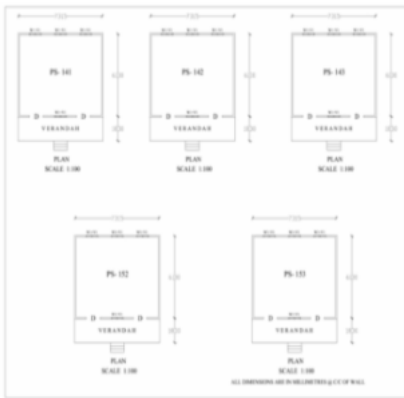

নিৰ্বাচক পঞ্জীয়ন বিষয়াৰ স্বাক্ষৰ

Nazri Naksha

Google Map View

Polling Station Building Front View

ভোটগ্ৰহন কেন্দ্ৰৰ সন্মুখৰ দৃশ্য

Cad View

Key MAP View

1 নাম : ৰফিকুল ইছলাম পিতাৰ নাম: মহম্মদ আলি ঘৰ নং : 8 বয়স : 44 লিঙ্গ : পুৰুষ	JRQ0020608 ফটো উপলব্ধ	2 নাম : পাৰমিনা খাতুন স্বামীৰ নাম: ৰফিকুল ইছলাম ঘৰ নং : 8 বয়স : 23 লিঙ্গ : মহিলা	JRQ0626275 ফটো উপলব্ধ	3 নাম : মাইনুল হক পিতাৰ নাম: আকবৰ আলী ঘৰ নং : 5 বয়স : 36 লিঙ্গ : পুৰুষ	JRQ0020609 ফটো উপলব্ধ
4 নাম : ৰহিমা খাতুন স্বামীৰ নাম: মাইনুল হক ঘৰ নং : 5 বয়স : 30 লিঙ্গ : মহিলা	JRQ0134387 ফটো উপলব্ধ	5 নাম : ছহৰ বান স্বামীৰ নাম: ওমৰ আলি ঘৰ নং : 11 বয়স : 50 লিঙ্গ : মহিলা	JRQ0020612 ফটো উপলব্ধ	6 নাম : হাবিজ উদ্দীন পিতাৰ নাম: আলী মুদ্দীন ঘৰ নং : 11 বয়স : 47 লিঙ্গ : পুৰুষ	JRQ0020610 ফটো উপলব্ধ
7 নাম : সহৰ উদ্দিন পিতাৰ নাম: আলি মুদ্দিন ঘৰ নং : 11 বয়স : 42 লিঙ্গ : পুৰুষ	JRQ0020611 ফটো উপলব্ধ	8 নাম : ওমৰ আলী পিতাৰ নাম: কুল চন্দ্ৰ পাল ঘৰ নং : 11 বয়স : 40 লিঙ্গ : পুৰুষ	JRQ0196048 ফটো উপলব্ধ	9 নাম : খাইবুল ইছলাম পিতাৰ নাম: আব্দুল কালাম ঘৰ নং : 11 বয়স : 33 লিঙ্গ : পুৰুষ	JRQ0342253 ফটো উপলব্ধ
10 নাম : হালিমা খাতুন স্বামীৰ নাম: খাইবুল ইছলাম ঘৰ নং : 11 বয়স : 32 লিঙ্গ : মহিলা	JRQ0342063 ফটো উপলব্ধ	11 নাম : হালিমা খাতুন পিতাৰ নাম: কবিৰ আলী ঘৰ নং : 11 বয়স : 60 লিঙ্গ : মহিলা	JRQ0342030 ফটো উপলব্ধ	12 নাম : ৰাবিয়া খাতুন স্বামীৰ নাম: আব্দুল ৰহিম ঘৰ নং : 18 বয়স : 32 লিঙ্গ : মহিলা	JRQ0341503 ফটো উপলব্ধ
13 নাম : আব্দুল ৰহিম পিতাৰ নাম: ৰছিদ শেখ ঘৰ নং : 14 বয়স : 32 লিঙ্গ : পুৰুষ	JRQ0441212 ফটো উপলব্ধ	14 নাম : আব্দুল ৰফিক পিতাৰ নাম: আব্দুল ৰছিদ ঘৰ নং : 18 বয়স : 31 লিঙ্গ : পুৰুষ	JRQ0341412 ফটো উপলব্ধ	15 নাম : মৰ্জিনা খাতুন স্বামীৰ নাম: আব্দুল ৰফিক ঘৰ নং : 14 বয়স : 29 লিঙ্গ : মহিলা	JRQ2068492 ফটো উপলব্ধ
16 নাম : আছাৰুল হক পিতাৰ নাম: আব্দুল ৰশিদ ঘৰ নং : 14 বয়স : 27 লিঙ্গ : পুৰুষ	JRQ2068278 ফটো উপলব্ধ	17 নাম : ৰফিকুল হক পিতাৰ নাম: আব্দুল ৰছিদ ঘৰ নং : 14 বয়স : 25 লিঙ্গ : পুৰুষ	JRQ0441139 ফটো উপলব্ধ	18 নাম : নৰজিনা খাতুন স্বামীৰ নাম: নাজিৰা খাতুন ঘৰ নং : 15 বয়স : 29 লিঙ্গ : মহিলা	JRQ0340950 ফটো উপলব্ধ
19 নাম : মৰ্জিনা বেগম পিতাৰ নাম: কুবেছ আলী ঘৰ নং : 16 বয়স : 29 লিঙ্গ : মহিলা	JRQ0439208 ফটো উপলব্ধ	20 নাম : ৰহিমা খাতুন স্বামীৰ নাম: আবেদ আলী ঘৰ নং : 17 বয়স : 33 লিঙ্গ : মহিলা	JRQ0441451 ফটো উপলব্ধ	21 নাম : আবেদ আলী পিতাৰ নাম: ছমেদ আলী ঘৰ নং : 17 বয়স : 30 লিঙ্গ : পুৰুষ	JRQ0440909 ফটো উপলব্ধ
22 নাম : আবুল কাসেম পিতাৰ নাম: ছয়ফুল আলী ঘৰ নং : 33 বয়স : 38 লিঙ্গ : পুৰুষ	JRQ2040677 ফটো উপলব্ধ	23 নাম : জুলেখা খাতুন স্বামীৰ নাম: আবুল কাছেম ঘৰ নং : 33 বয়স : 34 লিঙ্গ : মহিলা	JRQ2040688 ফটো উপলব্ধ	24 নাম : আমিনুল ইছলাম পিতাৰ নাম: আকবৰ আলী ঘৰ নং : 87 বয়স : 25 লিঙ্গ : পুৰুষ	OVA0142703 ফটো উপলব্ধ
25 নাম : আকবৰ আলী পিতাৰ নাম: মহম্মদ আলী ঘৰ নং : ৮৭ বয়স : 66 লিঙ্গ : পুৰুষ	JRQ0020615 ফটো উপলব্ধ	26 নাম : জাহানাৰা বেগম পিতাৰ নাম: ৰমজান আলী ঘৰ নং : ৮৮ বয়স : 36 লিঙ্গ : মহিলা	JRQ1184594 ফটো উপলব্ধ	# 27 নাম : জুবোদা খাতুন স্বামীৰ নাম: মজিবুৰ ৰহমান ঘৰ নং : 86 বয়স : 32 লিঙ্গ : মহিলা	JRQ0350256 ফটো উপলব্ধ
# 28 নাম : মজিবুৰ ৰহমান পিতাৰ নাম: ছামছুল হক ঘৰ নং : 86 বয়স : 37 লিঙ্গ : পুৰুষ	JRQ0020616 ফটো উপলব্ধ	29 নাম : জ্যোত্স্নাৰা খাতুন স্বামীৰ নাম: সহৰ উদ্দিন ঘৰ নং : ৯৯ বয়স : 37 লিঙ্গ : মহিলা	JRQ0020617 ফটো উপলব্ধ	S 30 নাম : ডম্বৰী নেপাল চাপকাটা স্বামীৰ নাম: হোমেনাৰ্থ চাপকাটা ঘৰ নং : 129 বয়স : 27 লিঙ্গ : মহিলা	DWM0739201 ফটো উপলব্ধ