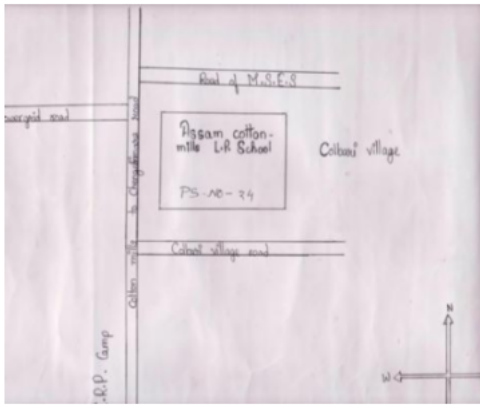

Nazri Naksha