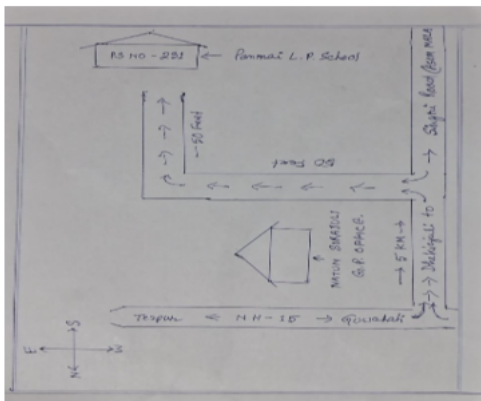

Nazri Naksha