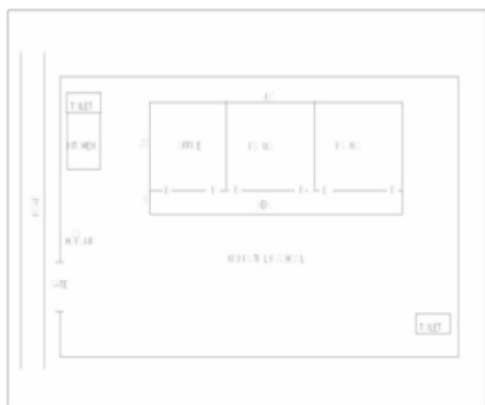

নিৰ্বাচক পঞ্জীয়ন বিষয়াৰ স্বাক্ষৰ

Nazri Naksha

Google Map View

Polling Station Building Front View

ভোটগ্ৰহন কেন্দ্ৰৰ সন্মুখৰ দৃশ্য

Cad View

Key MAP View

1 নাম : চলিন বসুমতাৰী পিতাৰ নাম: গৌবিন বসুমতাৰী ঘৰ নং : 1 বয়স : 55 লিঙ্গ : পুৰুষ	GLK0000755 ফটো উপলব্ধ	2 নাম : মিৰা বানি ব্ৰহ্ম বসুমতাৰী স্বামীৰ নাম: চলিন বসুমতাৰী বসুমতাৰী ঘৰ নং : 1 বয়স : 51 লিঙ্গ : মহিলা	GLK0000756 ফটো উপলব্ধ	3 নাম : ফৌৰদান নাদলা বসুমতাৰী পিতাৰ নাম: চলিন বসুমতাৰী ঘৰ নং : 1 বয়স : 27 লিঙ্গ : পুৰুষ	GLK0123000 ফটো উপলব্ধ
4 নাম : খুলুংগা বসুমতাৰী পিতাৰ নাম: চলিন বসুমতাৰী ঘৰ নং : 1 বয়স : 19 লিঙ্গ : পুৰুষ	OVA0138495 ফটো উপলব্ধ	5 নাম : পাৰ্বতী খাখোলাৰী স্বামীৰ নাম: নন্দ খাখোলাৰী ঘৰ নং : 2 বয়স : 61 লিঙ্গ : মহিলা	GLK0000749 ফটো উপলব্ধ	6 নাম : চানু লামা পিতাৰ নাম: দৌৱজি লামা ঘৰ নং : 2 বয়স : 38 লিঙ্গ : পুৰুষ	GLK2365062 ফটো উপলব্ধ
7 নাম : ৰঞ্জিত খাখলাৰী পিতাৰ নাম: নন্দ খাখলাৰী ঘৰ নং : 2 বয়স : 35 লিঙ্গ : পুৰুষ	GLK0000752 ফটো উপলব্ধ	8 নাম : বেলশ্ৰী খাখলাৰী স্বামীৰ নাম: ৰঞ্জিত খাখলাৰী ঘৰ নং : 2 বয়স : 29 লিঙ্গ : মহিলা	GLK0572412 ফটো উপলব্ধ	9 নাম : ধৰ্মেন খাখলাৰী পিতাৰ নাম: নন্দ খাখলাৰী ঘৰ নং : 3 বয়স : 39 লিঙ্গ : মহিলা	GLK0000751 ফটো উপলব্ধ
10 নাম : দিবিকা খাখলাৰী পিতাৰ নাম: ধৰ্মেন খাখলাৰী ঘৰ নং : 3 বয়স : 29 লিঙ্গ : মহিলা	GLK2133779 ফটো উপলব্ধ	11 নাম : আশা বড়ো পিতাৰ নাম: মনু বড়ো ঘৰ নং : 8 বয়স : 29 লিঙ্গ : মহিলা	GLK0571844 ফটো উপলব্ধ	12 নাম : খঞ্জন দৈমাৰী পিতাৰ নাম: চিবিলা দৈমাৰী ঘৰ নং : 5 বয়স : 38 লিঙ্গ : পুৰুষ	GLK1372531 ফটো উপলব্ধ
13 নাম : ৰানু দৈমাৰী স্বামীৰ নাম: খঞ্জন দৈমাৰী ঘৰ নং : 5 বয়স : 30 লিঙ্গ : মহিলা	GLK2406015 ফটো উপলব্ধ	14 নাম : সোনাস্ৰী বসুমতাৰী পিতাৰ নাম: বৰ্গা বসুমতাৰী ঘৰ নং : 6 বয়স : 52 লিঙ্গ : মহিলা	GLK0571869 ফটো উপলব্ধ	15 নাম : নিৰেৰা নাৰ্জাৰী পিতাৰ নাম: মঙ্গল নাৰ্জাৰী ঘৰ নং : 06 বয়স : 52 লিঙ্গ : পুৰুষ	GLK0505669 ফটো উপলব্ধ
16 নাম : দুৰ্গা বাহাদুৰ ছেত্ৰী পিতাৰ নাম: নৰ বাহাদুৰ ছেত্ৰী ঘৰ নং : 9 বয়স : 42 লিঙ্গ : পুৰুষ	GLK0571885 ফটো উপলব্ধ	17 নাম : সৰস্বতী ছেত্ৰী স্বামীৰ নাম: দুৰ্গা বাহাদুৰ ছেত্ৰী ঘৰ নং : 7 বয়স : 37 লিঙ্গ : মহিলা	GLK0572735 ফটো উপলব্ধ	18 নাম : চানু ছেত্ৰী পিতাৰ নাম: নৰ বাহাদুৰ ছেত্ৰী ঘৰ নং : 9 বয়স : 33 লিঙ্গ : মহিলা	GLK1372663 ফটো উপলব্ধ
19 নাম : বিষ্ণু বড়ো পিতাৰ নাম: হৈদেলা বড়ো ঘৰ নং : 8 বয়স : 43 লিঙ্গ : পুৰুষ	GLK0000733 ফটো উপলব্ধ	20 নাম : নেকাশ্ৰী বড়ো স্বামীৰ নাম: বিষ্ণু বড়ো ঘৰ নং : 8 বয়স : 37 লিঙ্গ : মহিলা	GLK0000734 ফটো উপলব্ধ	21 নাম : সুকসিৰহী বড়ো পিতাৰ নাম: বিষ্ণু বড়ো ঘৰ নং : 8 বয়স : 20 লিঙ্গ : মহিলা	OVA0083972 ফটো উপলব্ধ
22 নাম : হৰেশ্বৰ হাজোবাৰী পিতাৰ নাম: চিত হাজোবাৰী হাজোবাৰী ঘৰ নং : 9 বয়স : 46 লিঙ্গ : পুৰুষ	GLK0000765 ফটো উপলব্ধ	23 নাম : জিনা হাজোবাৰী স্বামীৰ নাম: হৰেশ্বৰ হাজোবাৰী ঘৰ নং : 9 বয়স : 41 লিঙ্গ : মহিলা	GLK0000766 ফটো উপলব্ধ	24 নাম : ধোৰোমচা হজুৱাৰী পিতাৰ নাম: হৰে হজুৱাৰী ঘৰ নং : 9 বয়স : 22 লিঙ্গ : পুৰুষ	GLK1372614 ফটো উপলব্ধ
25 নাম : হাইলু দৈমাৰী হাজোবাৰী স্বামীৰ নাম: ধোৰোমচা হাজোবাৰী ঘৰ নং : 9 বয়স : 20 লিঙ্গ : মহিলা	OVA0018481 ফটো উপলব্ধ	26 নাম : অৰন হাজোবাৰী পিতাৰ নাম: হৰেশ্বৰ হাজোবাৰী ঘৰ নং : 9 বয়স : 20 লিঙ্গ : পুৰুষ	OVA0083667 ফটো উপলব্ধ	27 নাম : মনোশ বড়ো পিতাৰ নাম: কালিচৰণ বড়ো ঘৰ নং : 10 বয়স : 42 লিঙ্গ : পুৰুষ	GLK1244220 ফটো উপলব্ধ
28 নাম : হাইনা বড়ো স্বামীৰ নাম: মনোজ বড়ো ঘৰ নং : 10 বয়স : 31 লিঙ্গ : মহিলা	GLK2133757 ফটো উপলব্ধ	29 নাম : বিজয় বসুমতাৰী পিতাৰ নাম: দামিফোৰ বসুমতাৰী ঘৰ নং : 11 বয়স : 33 লিঙ্গ : পুৰুষ	GLK2407286 ফটো উপলব্ধ	30 নাম : উদাশ্ৰী বসুমতাৰী স্বামীৰ নাম: বিজয় বসুমতাৰী ঘৰ নং : 11 বয়স : 31 লিঙ্গ : মহিলা	OVA0095562 ফটো উপলব্ধ