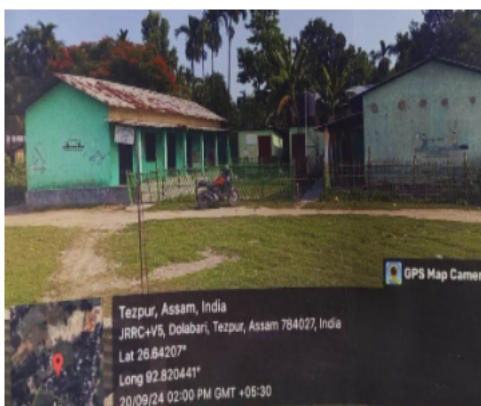

নিৰ্বাচক পঞ্জীয়ন বিষয়াৰ স্বাক্ষৰ

Nazri Naksha

Google Map View

Polling Station Building Front View

ভোটগ্ৰহন কেন্দ্ৰৰ সন্মুখৰ দৃশ্য

Cad View

Key MAP View

1 নাম : দেব কান্ত শইকীয়া পিতাৰ নাম: শিৱৰাম শইকীয়া ঘৰ নং : 1 বয়স : 70 লিঙ্গ : পুৰুষ	GNS6834566 ফটো উপলব্ধ	2 নাম : পল্লবী শইকীয়া পিতাৰ নাম: দেৱকান্ত শইকীয়া ঘৰ নং : 1 বয়স : 37 লিঙ্গ : মহিলা	GNS6834599 ফটো উপলব্ধ	3 নাম : পূজা শইকীয়া পিতাৰ নাম: দেবকান্ত শইকীয়া ঘৰ নং : 1 বয়স : 35 লিঙ্গ : মহিলা	GNS6834588 ফটো উপলব্ধ
4 নাম : মনজিৎ শইকীয়া পিতাৰ নাম: দেবকান্ত শইকীয়া ঘৰ নং : 1 বয়স : 31 লিঙ্গ : পুৰুষ	GNS6845074 ফটো উপলব্ধ	5 নাম : মৰমী বাৰ্মন বানা স্বামীৰ নাম: নিৰজ কুমাৰ বানা ঘৰ নং : 1 বয়স : 23 লিঙ্গ : মহিলা	GNS1410034 ফটো উপলব্ধ	6 নাম : বুবুল বৰা পিতাৰ নাম: উমাৰাম বৰা ঘৰ নং : 2 বয়স : 60 লিঙ্গ : পুৰুষ	GNS6834602 ফটো উপলব্ধ
7 নাম : নিৰ বৰা স্বামীৰ নাম: বুবুল বৰা ঘৰ নং : 2 বয়স : 55 লিঙ্গ : মহিলা	GNS6834613 ফটো উপলব্ধ	8 নাম : মিনাক্ষী বৰা স্বামীৰ নাম: ৰাজেশ বৰা ঘৰ নং : 2 বয়স : 33 লিঙ্গ : মহিলা	GNS0200774 ফটো উপলব্ধ	9 নাম : চাৰু বৰা স্বামীৰ নাম: জীবন বৰা ঘৰ নং : 9 বয়স : 46 লিঙ্গ : মহিলা	GNS6834624 ফটো উপলব্ধ
10 নাম : দিজুমনি বৰা পিতাৰ নাম: জীবন বৰা ঘৰ নং : 9 বয়স : 34 লিঙ্গ : মহিলা	GNS6834635 ফটো উপলব্ধ	11 নাম : টিনা মণি বৰা মাতৃৰ নাম: চাৰু বৰা ঘৰ নং : 9 বয়স : 23 লিঙ্গ : মহিলা	GNS0402941 ফটো উপলব্ধ	12 নাম : জং বাহাদুৰ সোনাৰ পিতাৰ নাম: খৰক বাহাদুৰ সোনাৰ ঘৰ নং : 9 কু বয়স : 64 লিঙ্গ : পুৰুষ	GNS0226001 ফটো উপলব্ধ
13 নাম : গংগামায়া সোনাৰ স্বামীৰ নাম: খৰক বাহাদুৰ সোনাৰ ঘৰ নং : 9 কু বয়স : 56 লিঙ্গ : মহিলা	GNS0226043 ফটো উপলব্ধ	14 নাম : মিনাৰাম বৰা পিতাৰ নাম: উমা বৰা ঘৰ নং : 8 বয়স : 62 লিঙ্গ : পুৰুষ	GNS6834646 ফটো উপলব্ধ	15 নাম : দিষ্টী বৰা স্বামীৰ নাম: মিনাৰাম বৰা ঘৰ নং : 8 বয়স : 55 লিঙ্গ : মহিলা	GNS6834657 ফটো উপলব্ধ
16 নাম : ভাস্কৰ বৰা পিতাৰ নাম: মিনাৰাম বৰা ঘৰ নং : 8 বয়স : 39 লিঙ্গ : পুৰুষ	GNS6834680 ফটো উপলব্ধ	17 নাম : দিপালী বৰা স্বামীৰ নাম: প্ৰাঞ্জল প্ৰতিম বৰা ঘৰ নং : 8 বয়স : 39 লিঙ্গ : মহিলা	GNS1932747 ফটো উপলব্ধ	18 নাম : মলয়া বৰা স্বামীৰ নাম: ভাস্কৰ বৰা ঘৰ নং : 8 বয়স : 38 লিঙ্গ : মহিলা	GNS6834704 ফটো উপলব্ধ
19 নাম : প্ৰাঞ্জল প্ৰতিম বৰা পিতাৰ নাম: মিনাৰাম বৰা ঘৰ নং : 8 বয়স : 38 লিঙ্গ : পুৰুষ	GNS1932736 ফটো উপলব্ধ	20 নাম : ৰাজশ্ৰী ভূঞা বৰা মাতৃৰ নাম: জহিাব জ্যোতি বৰা ঘৰ নং : 04 বয়স : 36 লিঙ্গ : মহিলা	GNS0294660 ফটো উপলব্ধ	21 নাম : জাহ্নব জ্যোতি বৰা পিতাৰ নাম: মিনাৰাম বৰা ঘৰ নং : 8 বয়স : 36 লিঙ্গ : পুৰুষ	GNS6834691 ফটো উপলব্ধ
22 নাম : প্ৰতাপ বৰা পিতাৰ নাম: উমা বৰা ঘৰ নং : 5 বয়স : 71 লিঙ্গ : পুৰুষ	GNS6834715 ফটো উপলব্ধ	23 নাম : বীনা বৰা স্বামীৰ নাম: প্ৰতাপ বৰা ঘৰ নং : 5 বয়স : 60 লিঙ্গ : মহিলা	GNS6834726 ফটো উপলব্ধ	24 নাম : ৰঞ্জিত বৰা পিতাৰ নাম: প্ৰতাপ বৰা ঘৰ নং : 5 বয়স : 42 লিঙ্গ : পুৰুষ	GNS6834737 ফটো উপলব্ধ
25 নাম : লীলা বৰা পিতাৰ নাম: জুনাৰাম বৰা ঘৰ নং : 8 বয়স : 65 লিঙ্গ : পুৰুষ	GNS6834759 ফটো উপলব্ধ	26 নাম : কুঞ্জলতা বৰা স্বামীৰ নাম: লীলা বৰা ঘৰ নং : 8 বয়স : 58 লিঙ্গ : মহিলা	GNS6834760 ফটো উপলব্ধ	27 নাম : জয়ন্ত বৰা পিতাৰ নাম: লীলা বৰা ঘৰ নং : 8 বয়স : 41 লিঙ্গ : পুৰুষ	GNS6834771 ফটো উপলব্ধ
28 নাম : সঙ্গীতা ৰায় বৰা স্বামীৰ নাম: জয়ন্ত বৰা ঘৰ নং : 8 বয়স : 31 লিঙ্গ : মহিলা	GNS0533828 ফটো উপলব্ধ	29 নাম : নিৰ্মল চন্দ্ৰ বৰা পিতাৰ নাম: নীলা কান্ত বৰা ঘৰ নং : 19 বয়স : 82 লিঙ্গ : পুৰুষ	GNS6834782 ফটো উপলব্ধ	30 নাম : মানস প্ৰতিম বৰা পিতাৰ নাম: নিৰ্মল চন্দ্ৰ বৰা ঘৰ নং : 19 বয়স : 35 লিঙ্গ : পুৰুষ	GNS6834806 ফটো উপলব্ধ