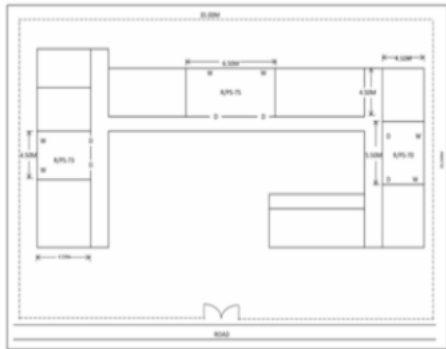

নিৰ্বাচক পঞ্জীয়ন বিষয়াৰ স্বাক্ষৰ

Nazri Naksha

Google Map View

Polling Station Building Front View

ভোটগ্ৰহন কেন্দ্ৰৰ সন্মুখৰ দৃশ্য

Cad View

Key MAP View

1 নাম : শান্তিমায়া তামাং স্বামীৰ নাম: লাল বাহাদুৰ তামাং ঘৰ নং : 1 বয়স : 61 লিঙ্গ : মহিলা	GNS6838546 ফটো উপলব্ধ	2 নাম : সীমা তামাং পিতাৰ নাম: লাল বাহাদুৰ তামাং ঘৰ নং : 1 বয়স : 46 লিঙ্গ : মহিলা	GNS6838568 ফটো উপলব্ধ	3 নাম : চনম তামাং পিতাৰ নাম: লাল বাহাদুৰ তামাং ঘৰ নং : 1 বয়স : 38 লিঙ্গ : পুৰুষ	GNS6838580 ফটো উপলব্ধ
4 নাম : নিমা তামাং পিতাৰ নাম: লাল বাহাদুৰ তামাং ঘৰ নং : 1 বয়স : 32 লিঙ্গ : পুৰুষ	GNS1932985 ফটো উপলব্ধ	5 নাম : দুৰ্গামাই দাস স্বামীৰ নাম: বিষয়ৰাম দাস ঘৰ নং : 2 বয়স : 66 লিঙ্গ : মহিলা	GNS6838604 ফটো উপলব্ধ	6 নাম : বিষ্ণু মণ্ডল পিতাৰ নাম: লাল মোহন মণ্ডল ঘৰ নং : 2 বয়স : 47 লিঙ্গ : পুৰুষ	GNS0589861 ফটো উপলব্ধ
7 নাম : নাৰায়ণ মণ্ডল পিতাৰ নাম: লাল মোহন মণ্ডল ঘৰ নং : 2 বয়স : 42 লিঙ্গ : পুৰুষ	GNS0294975 ফটো উপলব্ধ	8 নাম : প্ৰিয়া মণ্ডল স্বামীৰ নাম: বিষ্ণু মণ্ডল ঘৰ নং : 2 বয়স : 40 লিঙ্গ : মহিলা	GNS0589903 ফটো উপলব্ধ	9 নাম : জয়ন্ত দাস পিতাৰ নাম: বিষয়ৰাম দাস ঘৰ নং : 2 বয়স : 38 লিঙ্গ : পুৰুষ	GNS6838626 ফটো উপলব্ধ
S 10 নাম : বাৰ্জেচ বৰা পিতাৰ নাম: বৰুল বৰা ঘৰ নং : 2 বয়স : 34 লিঙ্গ : পুৰুষ	GNS6838637 ফটো উপলব্ধ	11 নাম : মেৰী ভূঞা মণ্ডল স্বামীৰ নাম: নাৰায়ণ মণ্ডল ঘৰ নং : 2 বয়স : 33 লিঙ্গ : মহিলা	GNS0051938 ফটো উপলব্ধ	12 নাম : মীন বাহাদুৰ সোনাৰ পিতাৰ নাম: জং বাহাদুৰ সোনাৰ ঘৰ নং : 03 বয়স : 53 লিঙ্গ : পুৰুষ	GNS0294710 ফটো উপলব্ধ
13 নাম : বীৰেন দাস পিতাৰ নাম: সত্যগোপাল দাস ঘৰ নং : 3 বয়স : 42 লিঙ্গ : পুৰুষ	GNS6838671 ফটো উপলব্ধ	14 নাম : কালু সোনাৰ পিতাৰ নাম: জং বাহাদুৰ সোনাৰ ঘৰ নং : 03 বয়স : 40 লিঙ্গ : পুৰুষ	GNS0294744 ফটো উপলব্ধ	15 নাম : হীৰেন দাস পিতাৰ নাম: সত্যগোপাল দাস ঘৰ নং : 3 বয়স : 40 লিঙ্গ : পুৰুষ	GNS6838682 ফটো উপলব্ধ
16 নাম : পিংকি দত্ত দাস স্বামীৰ নাম: বিৰেন দাস ঘৰ নং : 3 বয়স : 33 লিঙ্গ : মহিলা	GNS0080028 ফটো উপলব্ধ	17 নাম : চপ্পা সোনাৰ স্বামীৰ নাম: কালু সোনাৰ ঘৰ নং : 3 বয়স : 30 লিঙ্গ : মহিলা	GNS0583609 ফটো উপলব্ধ	18 নাম : জ্যোৎস্না শৰ্মা পিতাৰ নাম: সুনীল শৰ্মা ঘৰ নং : 8 বয়স : 83 লিঙ্গ : মহিলা	GNS6838706 ফটো উপলব্ধ
19 নাম : কাৰ্তিক শৰ্মা পিতাৰ নাম: সুনীল শৰ্মা ঘৰ নং : 8 বয়স : 47 লিঙ্গ : পুৰুষ	GNS6838717 ফটো উপলব্ধ	20 নাম : বীণা শৰ্মা স্বামীৰ নাম: কাৰ্তিক শৰ্মা ঘৰ নং : 8 বয়স : 46 লিঙ্গ : মহিলা	GNS6838728 ফটো উপলব্ধ	21 নাম : ভবেশ শৰ্মা পিতাৰ নাম: সুনীল শৰ্মা ঘৰ নং : 8 বয়স : 38 লিঙ্গ : পুৰুষ	GNS6838740 ফটো উপলব্ধ
22 নাম : গৌৰী শীল মাতৃৰ নাম: জোন্না শৰ্মা ঘৰ নং : 4 বয়স : 36 লিঙ্গ : মহিলা	OVA0124974 ফটো উপলব্ধ	23 নাম : পম্পী দেৱী দাস স্বামীৰ নাম: গৌৱিন্দ দাস ঘৰ নং : 8 বয়স : 33 লিঙ্গ : মহিলা	GNS0099176 ফটো উপলব্ধ	24 নাম : ৰাখী শৰ্মা পিতাৰ নাম: কাৰ্তিক শৰ্মা ঘৰ নং : 8 বয়স : 25 লিঙ্গ : মহিলা	GNS0468520 ফটো উপলব্ধ
#2 25 নাম : জয়ন্ত শৰ্মা পিতাৰ নাম: কাৰ্তিক শৰ্মা ঘৰ নং : 8 বয়স : 23 লিঙ্গ : পুৰুষ	GNS0204032 ফটো উপলব্ধ	26 নাম : দিপালী ৰাজপুত স্বামীৰ নাম: শিবচৰন ৰাজপুত ঘৰ নং : 5 বয়স : 54 লিঙ্গ : মহিলা	GNS0202515 ফটো উপলব্ধ	27 নাম : ৰঙলী কোচ স্বামীৰ নাম: গেলাৰাম কোচ ঘৰ নং : 9 বয়স : 68 লিঙ্গ : মহিলা	GNS6838831 ফটো উপলব্ধ
28 নাম : ৰাজেন্দ্ৰ মেধি পিতাৰ নাম: কমলা মেধি ঘৰ নং : 10 বয়স : 62 লিঙ্গ : পুৰুষ	GNS6838853 ফটো উপলব্ধ	29 নাম : ভন মেধি স্বামীৰ নাম: ৰাজেন্দ্ৰ মেধি ঘৰ নং : 10 বয়স : 56 লিঙ্গ : মহিলা	GNS6838864 ফটো উপলব্ধ	30 নাম : আফচান খাতুন স্বামীৰ নাম: আহিদ দিৱান ঘৰ নং : 11 বয়স : 37 লিঙ্গ : মহিলা	GNS0537100 ফটো উপলব্ধ