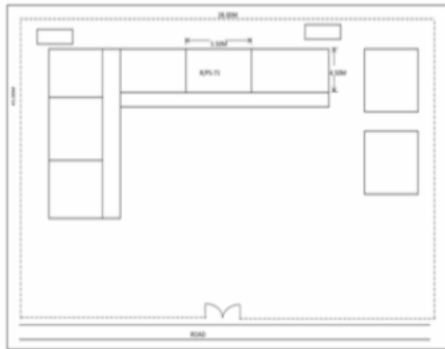

নিৰ্বাচক পঞ্জীয়ন বিষয়াৰ স্বাক্ষৰ

Nazri Naksha

Google Map View

Polling Station Building Front View

ভোটগ্ৰহন কেন্দ্ৰৰ সন্মুখৰ দৃশ্য

Cad View

Key MAP View

1 নাম : কল্পনা তাঁতি স্বামীৰ নাম : কিৰণ তাঁতি ঘৰ নং : 00 বয়স : 29 লিঙ্গ : মহিলা	GNS1441690 ফটো উপলব্ধ	2 নাম : মাৰিয়াম হৰ স্বামীৰ নাম : ইমানুবেল হৰ ঘৰ নং : 1 বয়স : 62 লিঙ্গ : মহিলা	GNS6934583 ফটো উপলব্ধ	3 নাম : জ্যো. স্পিনা হৰ পিতাৰ নাম : ইমানুবেল হৰ ঘৰ নং : 1 বয়স : 39 লিঙ্গ : মহিলা	GNS6934594 ফটো উপলব্ধ
4 নাম : অবিনাশ হৰ পিতাৰ নাম : ইমানুবেল হৰ ঘৰ নং : 1 বয়স : 32 লিঙ্গ : পুৰুষ	GNS0113910 ফটো উপলব্ধ	5 নাম : বিশ্বজিত নাথ পিতাৰ নাম : লোচন নাথ ঘৰ নং : 1 বয়স : 32 লিঙ্গ : পুৰুষ	GNS6942536 ফটো উপলব্ধ	6 নাম : ফলমণী হৰ পিতাৰ নাম : ইমানুএল হৰ ঘৰ নং : 1 বয়স : 28 লিঙ্গ : মহিলা	GNS0295600 ফটো উপলব্ধ
7 নাম : হাৰন বিশ্বাস পিতাৰ নাম : নিবাৰন বিশ্বাস ঘৰ নং : 2 বয়স : 60 লিঙ্গ : পুৰুষ	GNS6934652 ফটো উপলব্ধ	8 নাম : ফাগুণী বিশ্বাস স্বামীৰ নাম : হৰন বিশ্বাস ঘৰ নং : 2 বয়স : 55 লিঙ্গ : মহিলা	GNS6934663 ফটো উপলব্ধ	9 নাম : উমেশ বিশ্বাস পিতাৰ নাম : হাৰন বিশ্বাস ঘৰ নং : 2 বয়স : 46 লিঙ্গ : পুৰুষ	GNS6934674 ফটো উপলব্ধ
10 নাম : সিমাৰেখা বিশ্বাস স্বামীৰ নাম : পৰেশ বিশ্বাস ঘৰ নং : 2 বয়স : 44 লিঙ্গ : মহিলা	GNS6934641 ফটো উপলব্ধ	11 নাম : পৰেশ বিশ্বাস পিতাৰ নাম : হাৰন বিশ্বাস ঘৰ নং : 2 বয়স : 38 লিঙ্গ : পুৰুষ	GNS6934685 ফটো উপলব্ধ	12 নাম : জাউনি বিশ্বাস স্বামীৰ নাম : উমেশ বিশ্বাস ঘৰ নং : 2 বয়স : 38 লিঙ্গ : মহিলা	GNS6934696 ফটো উপলব্ধ
13 নাম : ৰাজেন বিশ্বাস পিতাৰ নাম : হাৰন বিশ্বাস ঘৰ নং : 2 বয়স : 37 লিঙ্গ : পুৰুষ	GNS6934630 ফটো উপলব্ধ	14 নাম : উষা বিশ্বাস স্বামীৰ নাম : ৰাজেন বিশ্বাস ঘৰ নং : 2 বয়স : 34 লিঙ্গ : মহিলা	GNS6934629 ফটো উপলব্ধ	15 নাম : দিলীপ বিশ্বাস পিতাৰ নাম : নিবাৰন বিশ্বাস ঘৰ নং : 3 বয়স : 50 লিঙ্গ : পুৰুষ	GNS6934709 ফটো উপলব্ধ
16 নাম : পাণ্ডব বিশ্বাস পিতাৰ নাম : নিবাৰন বিশ্বাস ঘৰ নং : 3 বয়স : 45 লিঙ্গ : পুৰুষ	GNS6934710 ফটো উপলব্ধ	17 নাম : বীণা বিশ্বাস স্বামীৰ নাম : দিলীপ বিশ্বাস ঘৰ নং : 3 বয়স : 45 লিঙ্গ : মহিলা	GNS6934732 ফটো উপলব্ধ	18 নাম : মীতকী বিশ্বাস স্বামীৰ নাম : পাণ্ডব বিশ্বাস ঘৰ নং : 3 বয়স : 43 লিঙ্গ : মহিলা	GNS6934721 ফটো উপলব্ধ
19 নাম : উৰ্মিলা বিশ্বাস পিতাৰ নাম : পাণ্ডব বিশ্বাস ঘৰ নং : 3 বয়স : 27 লিঙ্গ : মহিলা	GNS0112250 ফটো উপলব্ধ	20 নাম : মনোজ বিশ্বাস পিতাৰ নাম : পাণ্ডব বিশ্বাস ঘৰ নং : 3 বয়স : 23 লিঙ্গ : পুৰুষ	GNS0399006 ফটো উপলব্ধ	21 নাম : ববিতা বিশ্বাস পিতাৰ নাম : দিলীপ বিশ্বাস ঘৰ নং : 3 বয়স : 22 লিঙ্গ : পুৰুষ	GNS2009900 ফটো উপলব্ধ
22 নাম : অক্ষয় বিশ্বাস পিতাৰ নাম : পাণ্ডব বিশ্বাস ঘৰ নং : 3 বয়স : 21 লিঙ্গ : পুৰুষ	GNS2017432 ফটো উপলব্ধ	23 নাম : দয়াল বিশ্বাস পিতাৰ নাম : নিবাৰন বিশ্বাস ঘৰ নং : 8 বয়স : 55 লিঙ্গ : পুৰুষ	GNS6934743 ফটো উপলব্ধ	24 নাম : অনিতা বিশ্বাস স্বামীৰ নাম : বিজয় বিশ্বাস ঘৰ নং : 8 বয়স : 31 লিঙ্গ : মহিলা	GNS0204651 ফটো উপলব্ধ
25 নাম : বিজয় বিশ্বাস পিতাৰ নাম : দয়াল বিশ্বাস ঘৰ নং : 8 বয়স : 30 লিঙ্গ : পুৰুষ	GNS0332387 ফটো উপলব্ধ	26 নাম : নাৰায়ণ বিশ্বাস পিতাৰ নাম : নিবাৰন বিশ্বাস ঘৰ নং : 5 বয়স : 62 লিঙ্গ : পুৰুষ	GNS6934754 ফটো উপলব্ধ	27 নাম : ৰীতা বিশ্বাস স্বামীৰ নাম : নাৰায়ণ বিশ্বাস ঘৰ নং : 5 বয়স : 45 লিঙ্গ : মহিলা	GNS6934765 ফটো উপলব্ধ
28 নাম : জীৱন বিশ্বাস পিতাৰ নাম : নাৰায়ণ বিশ্বাস ঘৰ নং : 5 বয়স : 31 লিঙ্গ : পুৰুষ	GNS0113142 ফটো উপলব্ধ	29 নাম : হৰিপদ মণ্ডল পিতাৰ নাম : উপেন মণ্ডল ঘৰ নং : 6 বয়স : 45 লিঙ্গ : পুৰুষ	GNS6934801 ফটো উপলব্ধ	30 নাম : লক্ষীপদ মণ্ডল পিতাৰ নাম : উপেন মণ্ডল ঘৰ নং : 6 বয়স : 45 লিঙ্গ : পুৰুষ	GNS6934812 ফটো উপলব্ধ