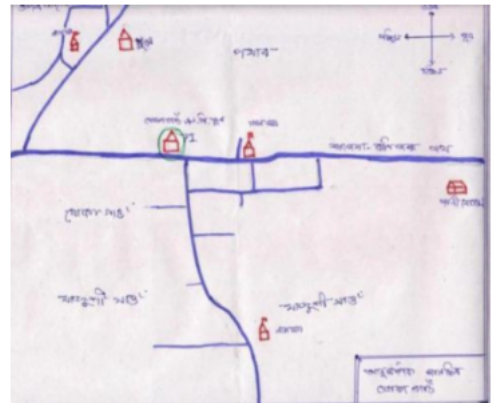

Cad View

Key MAP View