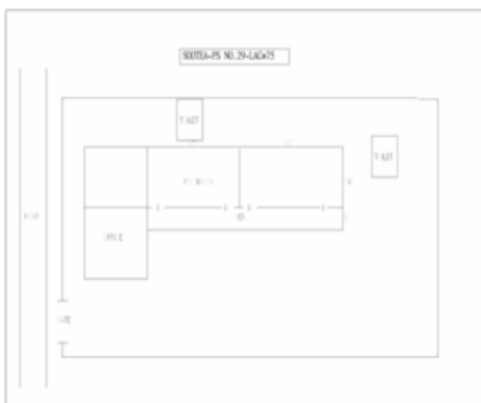

নিৰ্বাচক পঞ্জীয়ন বিষয়াৰ স্বাক্ষৰ

Nazri Naksha

Google Map View

Polling Station Building Front View

ভোটগ্ৰহন কেন্দ্ৰৰ সন্মুখৰ দৃশ্য

Cad View

Key MAP View

1 নাম : ভজৰত শৰ্মা পিতাৰ নাম: মিত্ৰলাল শৰ্মা ঘৰ নং : 1 বয়স : 68 লিঙ্গ : পুৰুষ	GLK0011685 ফটো উপলব্ধ	2 নাম : নৰমায়া শৰ্মা স্বামীৰ নাম: ভজৰত শৰ্মা ঘৰ নং : 1 বয়স : 60 লিঙ্গ : মহিলা	GLK0011686 ফটো উপলব্ধ	3 নাম : ৰোহিত শৰ্মা পিতাৰ নাম: ভজৰত শৰ্মা ঘৰ নং : 1 বয়স : 43 লিঙ্গ : পুৰুষ	GLK2034642 ফটো উপলব্ধ
4 নাম : প্ৰকাশ শৰ্মা পিতাৰ নাম: ভজৰত শৰ্মা ঘৰ নং : 1 বয়স : 41 লিঙ্গ : পুৰুষ	GLK0011687 ফটো উপলব্ধ	5 নাম : স্বপ্না দেৱী স্বামীৰ নাম: প্ৰকাশ শৰ্মা ঘৰ নং : 1 বয়স : 41 লিঙ্গ : মহিলা	GLK0011688 ফটো উপলব্ধ	6 নাম : সংগীতা দেৱী স্বামীৰ নাম: ৰোহিত শৰ্মা ঘৰ নং : 1 বয়স : 40 লিঙ্গ : মহিলা	GLK2043007 ফটো উপলব্ধ
7 নাম : ধৰ্মৰাজ শৰ্মা পিতাৰ নাম: ভজৰত শৰ্মা ঘৰ নং : 1 বয়স : 39 লিঙ্গ : পুৰুষ	GLK0011689 ফটো উপলব্ধ	8 নাম : ৰঞ্জমায়া বিজাল দেৱী স্বামীৰ নাম: ধৰ্মৰাজ শৰ্মা ঘৰ নং : 1 বয়স : 36 লিঙ্গ : মহিলা	OVA0047886 ফটো উপলব্ধ	9 নাম : বালো ৰাম শৰ্মা পিতাৰ নাম: মিত্ৰ লাল শৰ্মা ঘৰ নং : 2 বয়স : 70 লিঙ্গ : পুৰুষ	GLK2034686 ফটো উপলব্ধ
10 নাম : দুৰ্গা দেৱী স্বামীৰ নাম: বালুৰাম শৰ্মা ঘৰ নং : 2 বয়স : 53 লিঙ্গ : মহিলা	GLK0011691 ফটো উপলব্ধ	11 নাম : যুৱৰাজ শৰ্মা পিতাৰ নাম: বালুৰাম শৰ্মা ঘৰ নং : 2 বয়স : 39 লিঙ্গ : পুৰুষ	GLK0011693 ফটো উপলব্ধ	# 12 নাম : প্ৰেমলাল চিতলা পিতাৰ নাম: তিলপ্ৰসাদ চিতলা ঘৰ নং : 14 বয়স : 37 লিঙ্গ : পুৰুষ	GLK7834879 ফটো উপলব্ধ
# 13 নাম : কৈশলা দেৱী স্বামীৰ নাম: প্ৰেম লাল শীতলা ঘৰ নং : 14 বয়স : 32 লিঙ্গ : মহিলা	BSW1564723 ফটো উপলব্ধ	14 নাম : ৰেনুকা দেৱী স্বামীৰ নাম: মনিৰাম জৈটী ঘৰ নং : 3 বয়স : 60 লিঙ্গ : মহিলা	GLK0011694 ফটো উপলব্ধ	15 নাম : মনধাৰী তামাং স্বামীৰ নাম: মন বাহাদুৰ তামাং ঘৰ নং : 3 বয়স : 52 লিঙ্গ : মহিলা	GLK0382473 ফটো উপলব্ধ
16 নাম : ৰমা কান্ত জৈটী পিতাৰ নাম: মনিৰাম জৈটী ঘৰ নং : 3 বয়স : 41 লিঙ্গ : পুৰুষ	GLK2034744 ফটো উপলব্ধ	E 17 নাম : ৰেখা দেৱী স্বামীৰ নাম: ৰমা কান্ত জৈটী ঘৰ নং : 3 বয়স : 34 লিঙ্গ : মহিলা	GLK2397123 ফটো উপলব্ধ	18 নাম : সূৰ্য্য তামাং মাতৃৰ নাম: মানদাৰী তামাং ঘৰ নং : 3 বয়স : 33 লিঙ্গ : পুৰুষ	GLK0481689 ফটো উপলব্ধ
D 19 নাম : সদানন্দ নিৰোলা পিতাৰ নাম: চক্ৰলাল নিৰোলা ঘৰ নং : 8 বয়স : 104 লিঙ্গ : পুৰুষ	GLK0011695 ফটো উপলব্ধ	20 নাম : চিত্ৰমায়া নিৰোলা স্বামীৰ নাম: সদানন্দ নিৰোলা ঘৰ নং : 8 বয়স : 90 লিঙ্গ : মহিলা	GLK2034777 ফটো উপলব্ধ	21 নাম : টেক বাহাদুৰ নিৰোলা পিতাৰ নাম: সদানন্দ নিৰোলা ঘৰ নং : 8 বয়স : 41 লিঙ্গ : পুৰুষ	GLK0011696 ফটো উপলব্ধ
22 নাম : পবিত্ৰা দেৱী স্বামীৰ নাম: গঙ্গা বাহাদুৰ ছেত্ৰী ঘৰ নং : 5 বয়স : 65 লিঙ্গ : মহিলা	GLK0011698 ফটো উপলব্ধ	23 নাম : জীত বাহাদুৰ ছেত্ৰী পিতাৰ নাম: গঙ্গা বাহাদুৰ ছেত্ৰী ঘৰ নং : 5 বয়স : 43 লিঙ্গ : পুৰুষ	GLK0011699 ফটো উপলব্ধ	24 নাম : মনিকা ছেত্ৰী স্বামীৰ নাম: জিত বাহাদুৰ ছেত্ৰী ঘৰ নং : 5 বয়স : 37 লিঙ্গ : মহিলা	OVA0062307 ফটো উপলব্ধ
25 নাম : ৰুদ্ৰ বাহাদুৰ ছেত্ৰী পিতাৰ নাম: গঙ্গা বাহাদুৰ ছেত্ৰী ঘৰ নং : 5 বয়স : 35 লিঙ্গ : পুৰুষ	GLK0011700 ফটো উপলব্ধ	26 নাম : মিশু নাৰ্জাৰী স্বামীৰ নাম: বাৰিন্দ জিত নাৰ্জাৰী ঘৰ নং : 5 বয়স : 31 লিঙ্গ : মহিলা	GLK0155440 ফটো উপলব্ধ	27 নাম : বাৰিন্দজিৎ নাৰ্জাৰী পিতাৰ নাম: বিপিন নাৰ্জাৰী ঘৰ নং : 5 বয়স : 30 লিঙ্গ : পুৰুষ	GLK2043110 ফটো উপলব্ধ
28 নাম : ডম্বৰ কুমাৰী ছেত্ৰী স্বামীৰ নাম: দুৰ্গা বাহাদুৰ ছেত্ৰী ঘৰ নং : 6 বয়স : 68 লিঙ্গ : মহিলা	GLK0011701 ফটো উপলব্ধ	29 নাম : কুমাৰ ছেত্ৰী পিতাৰ নাম: দুৰ্গা বাহাদুৰ ছেত্ৰী ঘৰ নং : 6 বয়স : 38 লিঙ্গ : পুৰুষ	GLK0011702 ফটো উপলব্ধ	30 নাম : হৰিমায়া দেৱী স্বামীৰ নাম: ভৰত ৰাজ ছেত্ৰী ঘৰ নং : 9 বয়স : 62 লিঙ্গ : মহিলা	GLK0011704 ফটো উপলব্ধ