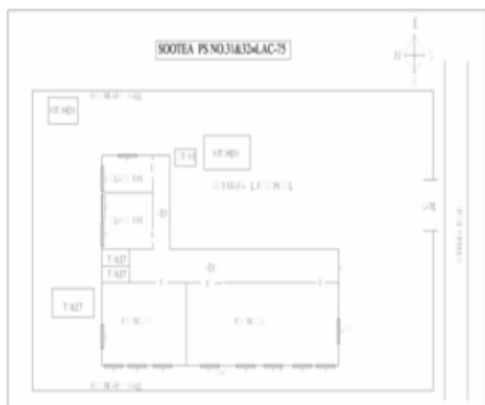

নিৰ্বাচক পঞ্জীয়ন বিষয়াৰ স্বাক্ষৰ

Nazri Naksha

Google Map View

Polling Station Building Front View

ভোটগ্ৰহন কেন্দ্ৰৰ সন্মুখৰ দৃশ্য

Cad View

Key MAP View

1 নাম : সৰ্বন চাহ পিতাৰ নাম: পৃথিৱী চাহ ঘৰ নং : 1 বয়স : 59 লিঙ্গ : পুৰুষ	GLK2334567 ফটো উপলব্ধ	2 নাম : গায়ত্ৰী ৰোহেলা পিতাৰ নাম: ওমপ্ৰকাশ বৰ্মা ঘৰ নং : 1 বয়স : 50 লিঙ্গ : মহিলা	GLK2334633 ফটো উপলব্ধ	3 নাম : মোহিত ৰেহিলা মাতৃৰ নাম: গায়ত্ৰী ৰেহিলা ঘৰ নং : 1 বয়স : 24 লিঙ্গ : পুৰুষ	GLK0598292 ফটো উপলব্ধ
4 নাম : বন্দনা লিম্বু স্বামীৰ নাম: চেতন কুমাৰ লিম্বু ঘৰ নং : 2 বয়স : 28 লিঙ্গ : মহিলা	GLK0382093 ফটো উপলব্ধ	5 নাম : বিজয় ঠাকুৰ ঠাকুৰ পিতাৰ নাম: বিক্ৰম ঠাকুৰ ঘৰ নং : 9 বয়স : 47 লিঙ্গ : পুৰুষ	GLK2334603 ফটো উপলব্ধ	6 নাম : প্ৰভা দেৱী স্বামীৰ নাম: বিজয় ঠাকুৰ ঘৰ নং : 9 বয়স : 42 লিঙ্গ : মহিলা	GLK2334614 ফটো উপলব্ধ
# 7 নাম : অজয় ঠাকুৰ পিতাৰ নাম: বিক্ৰম ঠাকুৰ ঘৰ নং : 3 বয়স : 40 লিঙ্গ : পুৰুষ	GLK2334625 ফটো উপলব্ধ	8 নাম : বীণিতা দেৱী স্বামীৰ নাম: অজয় ঠাকুৰ ঘৰ নং : 3 বয়স : 36 লিঙ্গ : মহিলা	OVA0029991 ফটো উপলব্ধ	9 নাম : পৰন ঠাকুৰ পিতাৰ নাম: বিজয় ঠাকুৰ ঘৰ নং : 9 বয়স : 23 লিঙ্গ : পুৰুষ	GLK1730076 ফটো উপলব্ধ
10 নাম : ৰৌশন ঠাকুৰ পিতাৰ নাম: বিজয় ঠাকুৰ ঘৰ নং : 3 বয়স : 21 লিঙ্গ : পুৰুষ	OVA0037366 ফটো উপলব্ধ	11 নাম : গুড়িয়া কুমাৰী পিতাৰ নাম: বিজয় ঠাকুৰ ঘৰ নং : 3 বয়স : 20 লিঙ্গ : মহিলা	OVA0081562 ফটো উপলব্ধ	12 নাম : বিন কাৰ্কী স্বামীৰ নাম: নিৰঞ্জন সিং কাৰ্কী ঘৰ নং : 4 বয়স : 63 লিঙ্গ : মহিলা	GLK0228106 ফটো উপলব্ধ
13 নাম : নিৰঞ্জন সিং কাৰ্কী পিতাৰ নাম: দেৱান সিং কাৰ্কী ঘৰ নং : 4 বয়স : 62 লিঙ্গ : পুৰুষ	GLK0047746 ফটো উপলব্ধ	14 নাম : জ্যোতি দেৱী পিতাৰ নাম: আশ বাহাদুৰ গুৰুং ঘৰ নং : 5 বয়স : 50 লিঙ্গ : মহিলা	GLK0047688 ফটো উপলব্ধ	15 নাম : অভিনাশ শৰ্মা পিতাৰ নাম: সুধীৰ শৰ্মা ঘৰ নং : 5 বয়স : 28 লিঙ্গ : পুৰুষ	GLK0047779 ফটো উপলব্ধ
16 নাম : সুৰজ গুপ্ত পিতাৰ নাম: ভৃগু গুপ্ত ঘৰ নং : 5 নম্বৰ , নীঅৱ স্ত্ৰী আত্মা বয়স : 21 লিঙ্গ : পুৰুষ	GLK2395853 ফটো উপলব্ধ	17 নাম : ঝৰনা দেৱী পিতাৰ নাম: নৰ বাহাদুৰ ভূজেল ঘৰ নং : 9 বয়স : 25 লিঙ্গ : মহিলা	GLK0386524 ফটো উপলব্ধ	18 নাম : বেউৱী তাচংগ স্বামীৰ নাম: আশুৰ তাচেং ঘৰ নং : 18 বয়স : 35 লিঙ্গ : মহিলা	GLK2334658 ফটো উপলব্ধ
19 নাম : অগন তাচেং পিতাৰ নাম: চপীং তাচেং ঘৰ নং : 14 বয়স : 35 লিঙ্গ : পুৰুষ	GLK2334647 ফটো উপলব্ধ	20 নাম : উধয় ৰাই পিতাৰ নাম: কমল ৰাই ঘৰ নং : 16 বয়স : 19 লিঙ্গ : পুৰুষ	OVA0124271 ফটো উপলব্ধ	21 নাম : সুৰজ ছেত্ৰী পিতাৰ নাম: গনেশ ছেত্ৰী ঘৰ নং : 17 বয়স : 25 লিঙ্গ : পুৰুষ	GLK0572875 ফটো উপলব্ধ
22 নাম : বন্দনা মুখীয়া পিতাৰ নাম: ৰন বাহাদুৰ মুখীয়া ঘৰ নং : 28 বয়স : 32 লিঙ্গ : মহিলা	GLK2345984 ফটো উপলব্ধ	23 নাম : সুৰজ মুখীয়া পিতাৰ নাম: ৰন বাহাদুৰ মুখীয়া ঘৰ নং : 24 বয়স : 28 লিঙ্গ : পুৰুষ	GLK0071787 ফটো উপলব্ধ	24 নাম : জি তেন মুখীয়া পিতাৰ নাম: পহলমান মুখীয়া ঘৰ নং : 25 বয়স : 33 লিঙ্গ : পুৰুষ	GLK0073635 ফটো উপলব্ধ
S 25 নাম : অৰ্জুন থাপা পিতাৰ নাম: ৰুদ্ৰ বাহাদুৰ থাপা ঘৰ নং : 25 বয়স : 36 লিঙ্গ : পুৰুষ	GLK2144130 ফটো উপলব্ধ	26 নাম : চন্দ্ৰ বাহাদুৰ মুখীয়া পিতাৰ নাম: বিৰ্থ বাহাদুৰ মুখীয়া ঘৰ নং : 24 বয়স : 34 লিঙ্গ : পুৰুষ	GLK2334692 ফটো উপলব্ধ	27 নাম : কল্পনা মুখীয়া স্বামীৰ নাম: সূৰ্য্য বাহাদুৰ মুখীয়া ঘৰ নং : 29 বয়স : 36 লিঙ্গ : মহিলা	GLK2334705 ফটো উপলব্ধ
S 28 নাম : কৰ্ণ মায়া লিম্বু স্বামীৰ নাম: হৰি প্ৰসাদ লিম্বু ঘৰ নং : 30 বয়স : 36 লিঙ্গ : মহিলা	GLK1321108 ফটো উপলব্ধ	29 নাম : কৰ্ণমায়া মগৰ স্বামীৰ নাম: হৰিপ্ৰসাদ লিম্বু ঘৰ নং : 30 বয়স : 36 লিঙ্গ : মহিলা	CFN1356985 ফটো উপলব্ধ	30 নাম : ধন্য মায়া লিম্বু পিতাৰ নাম: চন্দ্ৰ বাহাদুৰ লিম্বু ঘৰ নং : 30 বয়স : 35 লিঙ্গ : মহিলা	GLK2334716 ফটো উপলব্ধ