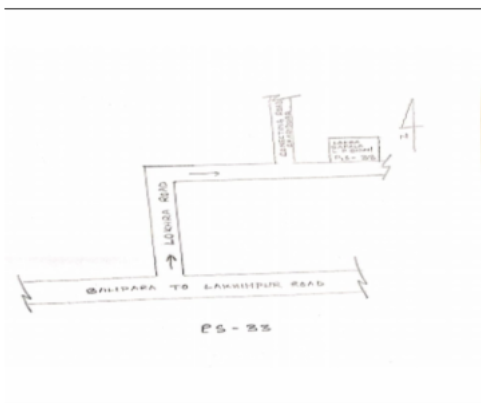

নিৰ্বাচক পঞ্জীয়ন বিষয়াৰ স্বাক্ষৰ

Nazri Naksha

Google Map View

Polling Station Building Front View

ভোটগ্ৰহন কেন্দ্ৰৰ সন্মুখৰ দৃশ্য

Cad View

Key MAP View

| | | | | | |
|---|--------------------------|--|--------------------------|--|--------------------------|
| 1 নাম : গঙ্গা দেবী আৰ্চায়া স্বামীৰ নাম : বাসু দেব আৰ্চায়া ঘৰ নং : 1 বয়স : 66 লিঙ্গ : মহিলা | GLK2445387 ফটো উপলব্ধ | 2 নাম : লক্ষী দেৱী মাতৃৰ নাম : গংগা দেবী ঘৰ নং : 1 বয়স : 35 লিঙ্গ : মহিলা | GLK0652024 ফটো উপলব্ধ | 3 নাম : ৰঞ্জি কুমাৰ নেৱাৰ অন্যান্য : হেমি বাহাদুৰ শাৰকী ঘৰ নং : 1 বয়স : 35 লিঙ্গ : পুৰুষ | OVA0120881 ফটো উপলব্ধ |
| 4 নাম : দীপা নেৱাৰ স্বামীৰ নাম : সূৰ্য্য নেৱাৰ ঘৰ নং : 1 বয়স : 33 লিঙ্গ : মহিলা | OVA0120899 ফটো উপলব্ধ | S2 5 নাম : গগান বাহাদুৰ ৰাই পিতাৰ নাম : জগত বাহাদুৰ ৰাই ঘৰ নং : 1 বয়স : 32 লিঙ্গ : পুৰুষ | GLK0000646 ফটো উপলব্ধ | S2 6 নাম : কোৰিনা চৰকা স্বামীৰ নাম : গগন বাহাদুৰ ৰায় ঘৰ নং : 1 বয়স : 24 লিঙ্গ : মহিলা | OVA0124834 ফটো উপলব্ধ |
| S 7 নাম : তপন বনিয়া পিতাৰ নাম : ক্ষিত্তিচ বনিয়া ঘৰ নং : 1 বয়স : 89 লিঙ্গ : পুৰুষ | GLK2446120 ফটো উপলব্ধ | 8 নাম : বিজয় কুমাৰ ৰাণা পিতাৰ নাম : ধন বাহাদুৰ ৰাণা ঘৰ নং : 02 বয়স : 64 লিঙ্গ : পুৰুষ | GLK2359826 ফটো উপলব্ধ | 9 নাম : পাৰ্বতী থাপা স্বামীৰ নাম : চন্দ্ৰ বাহাদুৰ থাপা ঘৰ নং : 2 বয়স : 60 লিঙ্গ : মহিলা | GLK2445401 ফটো উপলব্ধ |
| S2 10 নাম : লক্ষ্মী গুৰু স্বামীৰ নাম : শৰৎ গুৰু ঘৰ নং : 2 বয়স : 52 লিঙ্গ : মহিলা | GLK0055269 ফটো উপলব্ধ | #2 11 নাম : শঙ্কৰ কুমাৰ থাপা পিতাৰ নাম : অমৃত থাপা ঘৰ নং : 2 বয়স : 50 লিঙ্গ : পুৰুষ | GLK2445616 ফটো উপলব্ধ | 12 নাম : সন্তোষ কুমাৰ থাপা পিতাৰ নাম : চান্তা বাহাদুৰ থাপা ঘৰ নং : 2 বয়স : 47 লিঙ্গ : পুৰুষ | GLK2445412 ফটো উপলব্ধ |
| 13 নাম : সবিতা দেৱী ঠাকুৰ স্বামীৰ নাম : বৈশিষ্ঠ ঠাকুৰ ঘৰ নং : 2 বয়স : 46 লিঙ্গ : মহিলা | GLK0564930 ফটো উপলব্ধ | 14 নাম : নিখিল লামা স্যাংগো পিতাৰ নাম : ৰোহিত কুমাৰ লামা ঘৰ নং : 2 বয়স : 42 লিঙ্গ : পুৰুষ | OVA0149062 ফটো উপলব্ধ | 15 নাম : বচিশ ঠাকুৰ পিতাৰ নাম : ফণ্ডনী ঠাকুৰ ঘৰ নং : 2 বয়স : 40 লিঙ্গ : পুৰুষ | GLK2445398 ফটো উপলব্ধ |
| 16 নাম : দীপা থাপা স্বামীৰ নাম : শঙ্কৰ থাপা ঘৰ নং : 2 বয়স : 39 লিঙ্গ : মহিলা | GLK2445570 ফটো উপলব্ধ | 17 নাম : কুমাৰ মগৰ পিতাৰ নাম : বেক বাহাদুৰ মগৰ ঘৰ নং : 2 বয়স : 38 লিঙ্গ : পুৰুষ | GLK0609446 ফটো উপলব্ধ | 18 নাম : পদ্ম থাপা স্বামীৰ নাম : সন্তোষ থাপা ঘৰ নং : 2 বয়স : 36 লিঙ্গ : মহিলা | GLK2445423 ফটো উপলব্ধ |
| 19 নাম : চানমায়া ৰাই স্বামীৰ নাম : কুমাৰ মগৰ ঘৰ নং : 2 বয়স : 34 লিঙ্গ : মহিলা | GLK1753565 ফটো উপলব্ধ | R 20 নাম : বালিকা গুৰু স্বামীৰ নাম : কি শৌৰ গুৰু ঘৰ নং : 2 বয়স : 28 লিঙ্গ : মহিলা | GLK0319392 ফটো উপলব্ধ | 21 নাম : কাজল কুমাৰী পিতাৰ নাম : বৈশিষ্ঠ ঠাকুৰ ঘৰ নং : 2 বয়স : 26 লিঙ্গ : মহিলা | GLK0564906 ফটো উপলব্ধ |
| 22 নাম : পূজা থাপা পিতাৰ নাম : সন্তোষ থাপা ঘৰ নং : 2 বয়স : 22 লিঙ্গ : মহিলা | GLK2410363 ফটো উপলব্ধ | S2 23 নাম : হেমন্ত গুৰু পিতাৰ নাম : শৰৎ গুৰু ঘৰ নং : 2 বয়স : 18 লিঙ্গ : পুৰুষ | OVA0130930 ফটো উপলব্ধ | 24 নাম : মন বাহাদুৰ ছেত্ৰী পিতাৰ নাম : হৰি বাহাদুৰ ছেত্ৰী ঘৰ নং : 6 বয়স : 53 লিঙ্গ : পুৰুষ | GLK0564971 ফটো উপলব্ধ |
| R 25 নাম : কৃষ্ণ ছেত্ৰী পিতাৰ নাম : খণ্ড বাহাদুৰ ছেত্ৰী ঘৰ নং : 3 বয়স : 41 লিঙ্গ : পুৰুষ | OVA0141622 ফটো উপলব্ধ | 26 নাম : বিক্রম ছেত্ৰী পিতাৰ নাম : নৰ বাহাদুৰ ছেত্ৰী ঘৰ নং : 6 বয়স : 39 লিঙ্গ : পুৰুষ | GLK0319053 ফটো উপলব্ধ | 27 নাম : আশিষ কুমাৰ দৰ্ণাল মাতৃৰ নাম : কুন্দি দৰ্ণাল ঘৰ নং : 3 বয়স : 27 লিঙ্গ : পুৰুষ | GLK0652149 ফটো উপলব্ধ |
| 28 নাম : ধন বাহাদুৰ সনওয়াৰ পিতাৰ নাম : পৰশুৰাম সনওয়াৰ ঘৰ নং : 4 বয়স : 72 লিঙ্গ : পুৰুষ | OVA0082743 ফটো উপলব্ধ | 29 নাম : বিজয় কুমাৰ লিম্বু পিতাৰ নাম : স্ব0 লাল ধোজ লিম্বু ঘৰ নং : 04 বয়স : 67 লিঙ্গ : পুৰুষ | OVA0120790 ফটো উপলব্ধ | 30 নাম : অঞ্জলিকা বৰা স্বামীৰ নাম : সুবুদ বৰা ঘৰ নং : 8 বয়স : 44 লিঙ্গ : মহিলা | GLK0284703 ফটো উপলব্ধ |