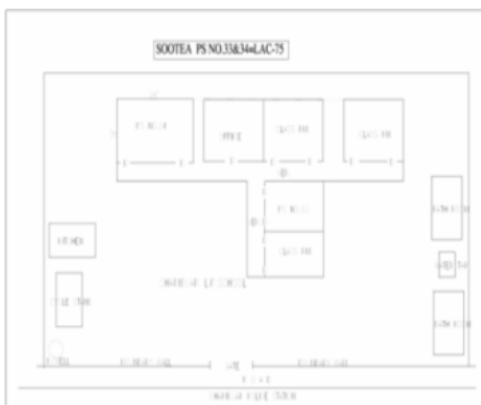

নিৰ্বাচক পঞ্জীয়ন বিষয়াৰ স্বাক্ষৰ

Nazri Naksha

Google Map View

Polling Station Building Front View

ভোটগ্ৰহন কেন্দ্ৰৰ সন্মুখৰ দৃশ্য

Cad View

Key MAP View

| | | | | | |
|---|--------------------------|--|--------------------------|--|--------------------------|
| 1 নাম : গঙ্গা দেবী আৰ্চায়া স্বামীৰ নাম : বাসু দেব আৰ্চায়া ঘৰ নং : 1 বয়স : 66 লিঙ্গ : মহিলা | GLK2445387 ফটো উপলব্ধ | 2 নাম : লক্ষী দেৱী মাতৃৰ নাম : গংগা দেবী ঘৰ নং : 1 বয়স : 35 লিঙ্গ : মহিলা | GLK0652024 ফটো উপলব্ধ | 3 নাম : ৰঞ্জি কুমাৰ নেৱাৰ অন্যান্য : হেমি বাহাদুৰ শাৰকী ঘৰ নং : 1 বয়স : 35 লিঙ্গ : পুৰুষ | OVA0120881 ফটো উপলব্ধ |
| 4 নাম : দীপা নেৱাৰ স্বামীৰ নাম : সূৰ্য্য নেৱাৰ ঘৰ নং : 1 বয়স : 33 লিঙ্গ : মহিলা | OVA0120899 ফটো উপলব্ধ | S2 5 নাম : গগান বাহাদুৰ ৰাই পিতাৰ নাম : জগত বাহাদুৰ ৰাই ঘৰ নং : 1 বয়স : 32 লিঙ্গ : পুৰুষ | GLK0000646 ফটো উপলব্ধ | S2 6 নাম : কোৰিনা চৰকা স্বামীৰ নাম : গগন বাহাদুৰ ৰায় ঘৰ নং : 1 বয়স : 24 লিঙ্গ : মহিলা | OVA0124834 ফটো উপলব্ধ |
| S 7 নাম : তপন বনিয়া পিতাৰ নাম : ক্ষিত্তিচ বনিয়া ঘৰ নং : 1 বয়স : 89 লিঙ্গ : পুৰুষ | GLK2446120 ফটো উপলব্ধ | 8 নাম : বিজয় কুমাৰ ৰাণা পিতাৰ নাম : ধন বাহাদুৰ ৰাণা ঘৰ নং : 02 বয়স : 64 লিঙ্গ : পুৰুষ | GLK2359826 ফটো উপলব্ধ | 9 নাম : পাৰ্বতী থাপা স্বামীৰ নাম : চন্দ্ৰ বাহাদুৰ থাপা ঘৰ নং : 2 বয়স : 60 লিঙ্গ : মহিলা | GLK2445401 ফটো উপলব্ধ |
| S2 10 নাম : লক্ষ্মী গুৰু স্বামীৰ নাম : শৰৎ গুৰু ঘৰ নং : 2 বয়স : 52 লিঙ্গ : মহিলা | GLK0055269 ফটো উপলব্ধ | #2 11 নাম : শঙ্কৰ কুমাৰ থাপা পিতাৰ নাম : অমৃত থাপা ঘৰ নং : 2 বয়স : 50 লিঙ্গ : পুৰুষ | GLK2445616 ফটো উপলব্ধ | 12 নাম : সন্তোষ কুমাৰ থাপা পিতাৰ নাম : চান্তা বাহাদুৰ থাপা ঘৰ নং : 2 বয়স : 47 লিঙ্গ : পুৰুষ | GLK2445412 ফটো উপলব্ধ |
| 13 নাম : সবিতা দেৱী ঠাকুৰ স্বামীৰ নাম : বৈশিষ্ঠ ঠাকুৰ ঘৰ নং : 2 বয়স : 46 লিঙ্গ : মহিলা | GLK0564930 ফটো উপলব্ধ | 14 নাম : নিখিল লামা স্যাংগো পিতাৰ নাম : ৰোহিত কুমাৰ লামা ঘৰ নং : 2 বয়স : 42 লিঙ্গ : পুৰুষ | OVA0149062 ফটো উপলব্ধ | 15 নাম : বচিশ ঠাকুৰ পিতাৰ নাম : ফণ্ডনী ঠাকুৰ ঘৰ নং : 2 বয়স : 40 লিঙ্গ : পুৰুষ | GLK2445398 ফটো উপলব্ধ |
| 16 নাম : দীপা থাপা স্বামীৰ নাম : শঙ্কৰ থাপা ঘৰ নং : 2 বয়স : 39 লিঙ্গ : মহিলা | GLK2445570 ফটো উপলব্ধ | 17 নাম : কুমাৰ মগৰ পিতাৰ নাম : বেক বাহাদুৰ মগৰ ঘৰ নং : 2 বয়স : 38 লিঙ্গ : পুৰুষ | GLK0609446 ফটো উপলব্ধ | 18 নাম : পদ্ম থাপা স্বামীৰ নাম : সন্তোষ থাপা ঘৰ নং : 2 বয়স : 36 লিঙ্গ : মহিলা | GLK2445423 ফটো উপলব্ধ |
| 19 নাম : চানমায়া ৰাই স্বামীৰ নাম : কুমাৰ মগৰ ঘৰ নং : 2 বয়স : 34 লিঙ্গ : মহিলা | GLK1753565 ফটো উপলব্ধ | R 20 নাম : বালিকা গুৰু স্বামীৰ নাম : কি শৌৰ গুৰু ঘৰ নং : 2 বয়স : 28 লিঙ্গ : মহিলা | GLK0319392 ফটো উপলব্ধ | 21 নাম : কাজল কুমাৰী পিতাৰ নাম : বৈশিষ্ঠ ঠাকুৰ ঘৰ নং : 2 বয়স : 26 লিঙ্গ : মহিলা | GLK0564906 ফটো উপলব্ধ |
| 22 নাম : পূজা থাপা পিতাৰ নাম : সন্তোষ থাপা ঘৰ নং : 2 বয়স : 22 লিঙ্গ : মহিলা | GLK2410363 ফটো উপলব্ধ | S2 23 নাম : হেমন্ত গুৰু পিতাৰ নাম : শৰৎ গুৰু ঘৰ নং : 2 বয়স : 18 লিঙ্গ : পুৰুষ | OVA0130930 ফটো উপলব্ধ | 24 নাম : মন বাহাদুৰ ছেত্ৰী পিতাৰ নাম : হৰি বাহাদুৰ ছেত্ৰী ঘৰ নং : 6 বয়স : 53 লিঙ্গ : পুৰুষ | GLK0564971 ফটো উপলব্ধ |
| R 25 নাম : কৃষ্ণ ছেত্ৰী পিতাৰ নাম : খণ্ড বাহাদুৰ ছেত্ৰী ঘৰ নং : 3 বয়স : 41 লিঙ্গ : পুৰুষ | OVA0141622 ফটো উপলব্ধ | 26 নাম : বিক্রম ছেত্ৰী পিতাৰ নাম : নৰ বাহাদুৰ ছেত্ৰী ঘৰ নং : 6 বয়স : 39 লিঙ্গ : পুৰুষ | GLK0319053 ফটো উপলব্ধ | 27 নাম : আশিষ কুমাৰ দৰ্ণাল মাতৃৰ নাম : কুন্দি দৰ্ণাল ঘৰ নং : 3 বয়স : 27 লিঙ্গ : পুৰুষ | GLK0652149 ফটো উপলব্ধ |
| 28 নাম : ধন বাহাদুৰ সনওয়াৰ পিতাৰ নাম : পৰশুৰাম সনওয়াৰ ঘৰ নং : 4 বয়স : 72 লিঙ্গ : পুৰুষ | OVA0082743 ফটো উপলব্ধ | 29 নাম : বিজয় কুমাৰ লিম্বু পিতাৰ নাম : স্ব0 লাল ধোজ লিম্বু ঘৰ নং : 04 বয়স : 67 লিঙ্গ : পুৰুষ | OVA0120790 ফটো উপলব্ধ | 30 নাম : অঞ্জলিকা বৰা স্বামীৰ নাম : সুবুদ বৰা ঘৰ নং : 8 বয়স : 44 লিঙ্গ : মহিলা | GLK0284703 ফটো উপলব্ধ |