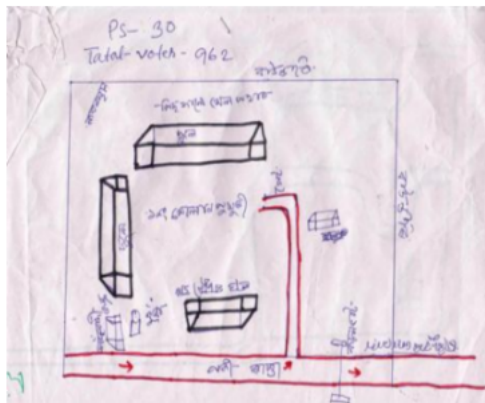

Nazri Naksha