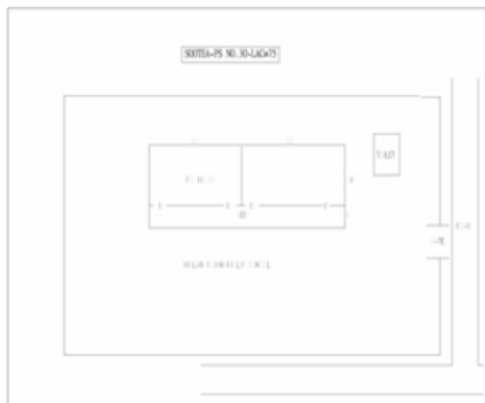

নিৰ্বাচক পঞ্জীয়ন বিষয়াৰ স্বাক্ষৰ

Nazri Naksha

Google Map View

Polling Station Building Front View

ভোটগ্ৰহন কেন্দ্ৰৰ সন্মুখৰ দৃশ্য

Cad View

Key MAP View

1 নাম : প্রভুনাথ মাহাত পিতাৰ নাম: চিত্তাৰাম মহাত ঘৰ নং : ২ বয়স : 67 লিঙ্গ : পুৰুষ	GLK2134567 ফটো উপলব্ধ	2 নাম : দুবৰী বড়ো স্বামীৰ নাম: প্রভুনাথ মহাত ঘৰ নং : ২ বয়স : 59 লিঙ্গ : মহিলা	GLK2134578 ফটো উপলব্ধ	3 নাম : প্রবিন বড়ো পিতাৰ নাম: প্রভুনাথ মহাত ঘৰ নং : ২ বয়স : 48 লিঙ্গ : পুৰুষ	GLK2134589 ফটো উপলব্ধ
4 নাম : নিলিমা বড়ো স্বামীৰ নাম: প্রবিন বড়ো ঘৰ নং : ২ বয়স : 47 লিঙ্গ : মহিলা	GLK2134590 ফটো উপলব্ধ	5 নাম : প্রকাশ ঘোষ মাতৃৰ নাম: ভানু ঘোষ ঘৰ নং : ২ বয়স : 38 লিঙ্গ : পুৰুষ	OVA0113092 ফটো উপলব্ধ	6 নাম : মনিকাবালা বড়ো পিতাৰ নাম: প্রবিন বড়ো ঘৰ নং : ২ বয়স : 30 লিঙ্গ : মহিলা	GLK2136949 ফটো উপলব্ধ
7 নাম : কুমাৰ বড়ো পিতাৰ নাম: প্রবিন বড়ো ঘৰ নং : ০২ বয়স : 25 লিঙ্গ : পুৰুষ	GLK1754357 ফটো উপলব্ধ	8 নাম : বীমলা দেবী স্বামীৰ নাম: চেদান তাঁতী ঘৰ নং : ৬ বয়স : 67 লিঙ্গ : মহিলা	GLK2134614 ফটো উপলব্ধ	9 নাম : বুলবুলি বসুমতাৰী ভগত স্বামীৰ নাম: ৰূপক ভগত ঘৰ নং : ৬ বয়স : 31 লিঙ্গ : মহিলা	GLK0134429 ফটো উপলব্ধ
S 10 নাম : দীপা শৰ্মা স্বামীৰ নাম: বাপুল শৰ্মা ঘৰ নং : ৮ বয়স : 35 লিঙ্গ : মহিলা	GLK0609511 ফটো উপলব্ধ	11 নাম : তিলু আচাৰ্য পিতাৰ নাম: কীৰণ আচাৰ্য ঘৰ নং : ১৭ বয়স : 57 লিঙ্গ : মহিলা	GLK2134647 ফটো উপলব্ধ	12 নাম : ৰবি আচাৰ্য পিতাৰ নাম: কীৰণ আচাৰ্য ঘৰ নং : ১৭ বয়স : 32 লিঙ্গ : পুৰুষ	GLK2134658 ফটো উপলব্ধ
13 নাম : চুৰেন্দ্ৰ হাজুৱাৰী পিতাৰ নাম: ৰংসিং হাজুৱাৰী ঘৰ নং : ২১ বয়স : 79 লিঙ্গ : পুৰুষ	GLK0155754 ফটো উপলব্ধ	14 নাম : অজয় হাজুৱাৰী পিতাৰ নাম: চুৰেন্দ্ৰ হাজুৱাৰী ঘৰ নং : ২১ বয়স : 52 লিঙ্গ : পুৰুষ	GLK0060467 ফটো উপলব্ধ	15 নাম : চঞ্জয় হাজুৱাৰী পিতাৰ নাম: চুৰেন্দ্ৰ হাজুৱাৰী ঘৰ নং : ২১ বয়স : 45 লিঙ্গ : পুৰুষ	GLK0060517 ফটো উপলব্ধ
16 নাম : মইনা হাজুৱাৰী স্বামীৰ নাম: সঞ্জয় হাজুৱাৰী ঘৰ নং : ২১ বয়স : 42 লিঙ্গ : মহিলা	GLK2134681 ফটো উপলব্ধ	17 নাম : সবিতা হাজুৱাৰী স্বামীৰ নাম: অজয় হাজুৱাৰী ঘৰ নং : ২১ বয়স : 40 লিঙ্গ : মহিলা	GLK2134692 ফটো উপলব্ধ	18 নাম : তনা বসুমতাৰী হাজুৱাৰী স্বামীৰ নাম: চৰাংচা হাজুৱাৰী ঘৰ নং : ২১ বয়স : 32 লিঙ্গ : মহিলা	GLK1760602 ফটো উপলব্ধ
19 নাম : চৰাংচা হাজুৱাৰী পিতাৰ নাম: অজয় হাজুৱাৰী ঘৰ নং : ২১ বয়স : 28 লিঙ্গ : পুৰুষ	GLK0245985 ফটো উপলব্ধ	S 20 নাম : প্ৰিয়ঙ্কা হাজুৱাৰী পিতাৰ নাম: অজয় হাজুৱাৰী ঘৰ নং : ২১ বয়স : 27 লিঙ্গ : মহিলা	GLK0155705 ফটো উপলব্ধ	S 21 নাম : প্ৰিয়া হাজুৱাৰী পিতাৰ নাম: সঞ্জয় হাজুৱাৰী ঘৰ নং : ২১ বয়স : 19 লিঙ্গ : মহিলা	OVA0125500 ফটো উপলব্ধ
S 22 নাম : জাৰ ব্ৰহ্ম পিতাৰ নাম: মল্লাই ব্ৰহ্ম ঘৰ নং : ৪১ বয়স : 50 লিঙ্গ : মহিলা	GLK2134738 ফটো উপলব্ধ	23 নাম : মামণি বড়ো স্বামীৰ নাম: মনোৰাম বড়ো ঘৰ নং : ৪১ বয়স : 45 লিঙ্গ : মহিলা	GLK2134794 ফটো উপলব্ধ	S 24 নাম : প্ৰতিমা বড়ো পিতাৰ নাম: ছলৈৰ বড়ো ঘৰ নং : ৪১ বয়স : 41 লিঙ্গ : মহিলা	GLK2134761 ফটো উপলব্ধ
S 25 নাম : লক্ষীৰাম বড়ো পিতাৰ নাম: ছলৈৰ বড়ো ঘৰ নং : ৪১ বয়স : 38 লিঙ্গ : পুৰুষ	GLK2134772 ফটো উপলব্ধ	# 26 নাম : ফাগুনী বসুমতাৰী স্বামীৰ নাম: বলেন বসুমতাৰী ঘৰ নং : 43 বয়স : 35 লিঙ্গ : মহিলা	GLK2143331 ফটো উপলব্ধ	27 নাম : শৰ্মিলা বড়ো পিতাৰ নাম: চাৰ্লেৰ বড়ো ঘৰ নং : ৪১ বয়স : 34 লিঙ্গ : মহিলা	GLK2134727 ফটো উপলব্ধ
R 28 নাম : বিশ্বামিত্ৰা বড়ো মাতৃৰ নাম: মামনি বড়ো ঘৰ নং : ৪১ বয়স : 25 লিঙ্গ : মহিলা	GLK0563643 ফটো উপলব্ধ	29 নাম : বিশ্বামিত্ৰা বড়ো মাতৃৰ নাম: মামনি বড়ো ঘৰ নং : ৪১ বয়স : 25 লিঙ্গ : মহিলা	GLK0599340 ফটো উপলব্ধ	30 নাম : চুৰেশ বড়ো মাতৃৰ নাম: মামনি বড়ো ঘৰ নং : 41 বয়স : 20 লিঙ্গ : পুৰুষ	OVA0022459 ফটো উপলব্ধ