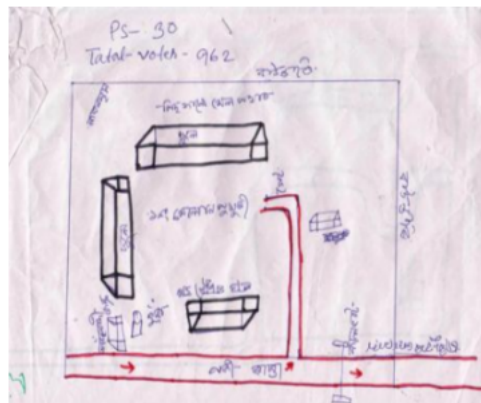

নিৰ্বাচক পঞ্জীয়ন বিষয়াৰ স্বাক্ষৰ

Nazri Naksha

Google Map View

Polling Station Building Front View

ভোটগ্ৰহন কেন্দ্ৰৰ সন্মুখৰ দৃশ্য

Cad View

Key MAP View

1 নাম : প্রভুনাথ মাহাত পিতাৰ নাম: চিত্তাৰাম মহাত ঘৰ নং : ২ বয়স : 67 লিঙ্গ : পুৰুষ	GLK2134567 ফটো উপলব্ধ	2 নাম : দুবৰী বড়ো স্বামীৰ নাম: প্রভুনাথ মহাত ঘৰ নং : ২ বয়স : 59 লিঙ্গ : মহিলা	GLK2134578 ফটো উপলব্ধ	3 নাম : প্রবিন বড়ো পিতাৰ নাম: প্রভুনাথ মহাত ঘৰ নং : ২ বয়স : 48 লিঙ্গ : পুৰুষ	GLK2134589 ফটো উপলব্ধ
4 নাম : নিলিমা বড়ো স্বামীৰ নাম: প্রবিন বড়ো ঘৰ নং : ২ বয়স : 47 লিঙ্গ : মহিলা	GLK2134590 ফটো উপলব্ধ	5 নাম : প্রকাশ ঘোষ মাতৃৰ নাম: ভানু ঘোষ ঘৰ নং : ২ বয়স : 38 লিঙ্গ : পুৰুষ	OVA0113092 ফটো উপলব্ধ	6 নাম : মনিকাবালা বড়ো পিতাৰ নাম: প্রবিন বড়ো ঘৰ নং : ২ বয়স : 30 লিঙ্গ : মহিলা	GLK2136949 ফটো উপলব্ধ
7 নাম : কুমাৰ বড়ো পিতাৰ নাম: প্রবিন বড়ো ঘৰ নং : ০২ বয়স : 25 লিঙ্গ : পুৰুষ	GLK1754357 ফটো উপলব্ধ	8 নাম : বীমলা দেবী স্বামীৰ নাম: চেদান তাঁতী ঘৰ নং : ৬ বয়স : 67 লিঙ্গ : মহিলা	GLK2134614 ফটো উপলব্ধ	9 নাম : বুলবুলি বসুমতাৰী ভগত স্বামীৰ নাম: ৰূপক ভগত ঘৰ নং : ৬ বয়স : 31 লিঙ্গ : মহিলা	GLK0134429 ফটো উপলব্ধ
S 10 নাম : দীপা শৰ্মা স্বামীৰ নাম: বাপুল শৰ্মা ঘৰ নং : ৮ বয়স : 35 লিঙ্গ : মহিলা	GLK0609511 ফটো উপলব্ধ	11 নাম : তিলু আচাৰ্য পিতাৰ নাম: কীৰণ আচাৰ্য ঘৰ নং : ১৭ বয়স : 57 লিঙ্গ : মহিলা	GLK2134647 ফটো উপলব্ধ	12 নাম : ৰবি আচাৰ্য পিতাৰ নাম: কীৰণ আচাৰ্য ঘৰ নং : ১৭ বয়স : 32 লিঙ্গ : পুৰুষ	GLK2134658 ফটো উপলব্ধ
13 নাম : চুৰেন্দ্ৰ হাজুৱাৰী পিতাৰ নাম: ৰংসিং হাজুৱাৰী ঘৰ নং : ২১ বয়স : 79 লিঙ্গ : পুৰুষ	GLK0155754 ফটো উপলব্ধ	14 নাম : অজয় হাজুৱাৰী পিতাৰ নাম: চুৰেন্দ্ৰ হাজুৱাৰী ঘৰ নং : ২১ বয়স : 52 লিঙ্গ : পুৰুষ	GLK0060467 ফটো উপলব্ধ	15 নাম : চঞ্জয় হাজুৱাৰী পিতাৰ নাম: চুৰেন্দ্ৰ হাজুৱাৰী ঘৰ নং : ২১ বয়স : 45 লিঙ্গ : পুৰুষ	GLK0060517 ফটো উপলব্ধ
16 নাম : মইনা হাজুৱাৰী স্বামীৰ নাম: সঞ্জয় হাজুৱাৰী ঘৰ নং : ২১ বয়স : 42 লিঙ্গ : মহিলা	GLK2134681 ফটো উপলব্ধ	17 নাম : সবিতা হাজুৱাৰী স্বামীৰ নাম: অজয় হাজুৱাৰী ঘৰ নং : ২১ বয়স : 40 লিঙ্গ : মহিলা	GLK2134692 ফটো উপলব্ধ	18 নাম : তনা বসুমতাৰী হাজুৱাৰী স্বামীৰ নাম: চৰাংচা হাজুৱাৰী ঘৰ নং : ২১ বয়স : 32 লিঙ্গ : মহিলা	GLK1760602 ফটো উপলব্ধ
19 নাম : চৰাংচা হাজুৱাৰী পিতাৰ নাম: অজয় হাজুৱাৰী ঘৰ নং : ২১ বয়স : 28 লিঙ্গ : পুৰুষ	GLK0245985 ফটো উপলব্ধ	S 20 নাম : প্ৰিয়ঙ্কা হাজুৱাৰী পিতাৰ নাম: অজয় হাজুৱাৰী ঘৰ নং : ২১ বয়স : 27 লিঙ্গ : মহিলা	GLK0155705 ফটো উপলব্ধ	S 21 নাম : প্ৰিয়া হাজুৱাৰী পিতাৰ নাম: সঞ্জয় হাজুৱাৰী ঘৰ নং : ২১ বয়স : 19 লিঙ্গ : মহিলা	OVA0125500 ফটো উপলব্ধ
S 22 নাম : জাৰ ব্ৰহ্ম পিতাৰ নাম: মল্লাই ব্ৰহ্ম ঘৰ নং : ৪১ বয়স : 50 লিঙ্গ : মহিলা	GLK2134738 ফটো উপলব্ধ	23 নাম : মামণি বড়ো স্বামীৰ নাম: মনোৰাম বড়ো ঘৰ নং : ৪১ বয়স : 45 লিঙ্গ : মহিলা	GLK2134794 ফটো উপলব্ধ	S 24 নাম : প্ৰতিমা বড়ো পিতাৰ নাম: ছলৈৰ বড়ো ঘৰ নং : ৪১ বয়স : 41 লিঙ্গ : মহিলা	GLK2134761 ফটো উপলব্ধ
S 25 নাম : লক্ষীৰাম বড়ো পিতাৰ নাম: ছলৈৰ বড়ো ঘৰ নং : ৪১ বয়স : 38 লিঙ্গ : পুৰুষ	GLK2134772 ফটো উপলব্ধ	# 26 নাম : ফাগুনী বসুমতাৰী স্বামীৰ নাম: বলেন বসুমতাৰী ঘৰ নং : 43 বয়স : 35 লিঙ্গ : মহিলা	GLK2143331 ফটো উপলব্ধ	27 নাম : শৰ্মিলা বড়ো পিতাৰ নাম: চাৰ্লেৰ বড়ো ঘৰ নং : ৪১ বয়স : 34 লিঙ্গ : মহিলা	GLK2134727 ফটো উপলব্ধ
R 28 নাম : বিশ্বামিত্ৰা বড়ো মাতৃৰ নাম: মামনি বড়ো ঘৰ নং : ৪১ বয়স : 25 লিঙ্গ : মহিলা	GLK0563643 ফটো উপলব্ধ	29 নাম : বিশ্বামিত্ৰা বড়ো মাতৃৰ নাম: মামনি বড়ো ঘৰ নং : ৪১ বয়স : 25 লিঙ্গ : মহিলা	GLK0599340 ফটো উপলব্ধ	30 নাম : চুৰেশ বড়ো মাতৃৰ নাম: মামনি বড়ো ঘৰ নং : 41 বয়স : 20 লিঙ্গ : পুৰুষ	OVA0022459 ফটো উপলব্ধ