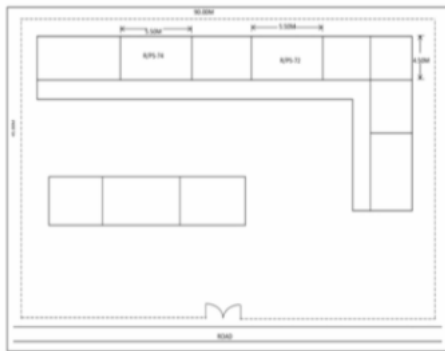

নিৰ্বাচক পঞ্জীয়ন বিষয়াৰ স্বাক্ষৰ

Nazri Naksha

Google Map View

Polling Station Building Front View

ভোটগ্ৰহন কেন্দ্ৰৰ সন্মুখৰ দৃশ্য

Cad View

Key MAP View

1 নাম : নয়নমনি দাস শইকীয়া স্বামীৰ নাম: ঋষভ শইকীয়া ঘৰ নং : 00 বয়স : 24 লিঙ্গ : মহিলা	OVA0051516 ফটো উপলব্ধ	2 নাম : বঞ্জ বনিয়া পিতাৰ নাম: বকুল বনিয়া ঘৰ নং : 1 বয়স : 55 লিঙ্গ : মহিলা	GNS7034573 ফটো উপলব্ধ	3 নাম : চন্দন বণিয়া পিতাৰ নাম: বকুল চন্দ্র বণিয়া ঘৰ নং : 1 বয়স : 55 লিঙ্গ : পুৰুষ	GNS7034584 ফটো উপলব্ধ
4 নাম : ইন্দু বনিয়া স্বামীৰ নাম: লোহিত দাস ঘৰ নং : 1 বয়স : 45 লিঙ্গ : মহিলা	GNS7034595 ফটো উপলব্ধ	5 নাম : ববিতা বৰা বনিয়া স্বামীৰ নাম: চন্দন বনিয়া ঘৰ নং : 1 বয়স : 34 লিঙ্গ : মহিলা	GNS7034608 ফটো উপলব্ধ	6 নাম : বগী মৰী স্বামীৰ নাম: জীতেন মাৰী ঘৰ নং : 2 বয়স : 52 লিঙ্গ : মহিলা	GNS7034642 ফটো উপলব্ধ
7 নাম : ত্ৰিনাথ মাৰি পিতাৰ নাম: জীতেন মাৰি ঘৰ নং : 2 বয়স : 36 লিঙ্গ : পুৰুষ	GNS7034619 ফটো উপলব্ধ	8 নাম : অনজল মাৰি পিতাৰ নাম: জীতেন মাৰি ঘৰ নং : 2 বয়স : 34 লিঙ্গ : মহিলা	GNS7034620 ফটো উপলব্ধ	9 নাম : জয়ৰাম মাৰী পিতাৰ নাম: জীতেন মাৰী ঘৰ নং : 2 বয়স : 32 লিঙ্গ : পুৰুষ	GNS1933364 ফটো উপলব্ধ
10 নাম : বনু মাৰী পিতাৰ নাম: জীতেন মাৰী ঘৰ নং : 2 বয়স : 29 লিঙ্গ : মহিলা	GNS0213926 ফটো উপলব্ধ	11 নাম : মহেন্দ্ৰ মাৰী পিতাৰ নাম: জীতেন মাৰী ঘৰ নং : 2 বয়স : 27 লিঙ্গ : পুৰুষ	GNS0214148 ফটো উপলব্ধ	D 12 নাম : ৰাধা জলছেত্ৰী স্বামীৰ নাম: লব জলছেত্ৰী ঘৰ নং : 3 বয়স : 91 লিঙ্গ : মহিলা	GNS7034653 ফটো উপলব্ধ
13 নাম : মোহন মাৰি পিতাৰ নাম: লব মাৰি ঘৰ নং : 3 বয়স : 50 লিঙ্গ : পুৰুষ	GNS7034664 ফটো উপলব্ধ	14 নাম : মালা মাৰী স্বামীৰ নাম: মোহন মাৰী ঘৰ নং : 3 বয়স : 46 লিঙ্গ : মহিলা	GNS7034675 ফটো উপলব্ধ	15 নাম : প্ৰকাশ মাৰী পিতাৰ নাম: মোহন মাৰী ঘৰ নং : 3 বয়স : 27 লিঙ্গ : পুৰুষ	GNS0244988 ফটো উপলব্ধ
16 নাম : অঞ্জনা মাৰী পিতাৰ নাম: মোহন মাৰী ঘৰ নং : 3 বয়স : 25 লিঙ্গ : মহিলা	GNS0502674 ফটো উপলব্ধ	17 নাম : বসন্ত কুমাৰ শইকীয়া পিতাৰ নাম: দেওবৰ শইকীয়া ঘৰ নং : 04 বয়স : 65 লিঙ্গ : পুৰুষ	GNS7037549 ফটো উপলব্ধ	18 নাম : ৰেন দাস স্বামীৰ নাম: ৰোহিনী দাস ঘৰ নং : 5 বয়স : 54 লিঙ্গ : মহিলা	GNS7034697 ফটো উপলব্ধ
19 নাম : অঞ্জনা দাস স্বামীৰ নাম: চুনু কুমাৰ ঘৰ নং : 5 বয়স : 41 লিঙ্গ : মহিলা	GNS0405712 ফটো উপলব্ধ	20 নাম : কৰবী দাস পিতাৰ নাম: ৰোহিনী দাস ঘৰ নং : 5 বয়স : 40 লিঙ্গ : মহিলা	GNS7034700 ফটো উপলব্ধ	21 নাম : বৰ্ণালী দাস গগৈ স্বামীৰ নাম: সঞ্জীৱ কুমাৰ গগৈ ঘৰ নং : 5 বয়স : 38 লিঙ্গ : মহিলা	GNS7034711 ফটো উপলব্ধ
22 নাম : বিদ্যা দাস পিতাৰ নাম: ৰোহিনী দাস ঘৰ নং : 5 বয়স : 37 লিঙ্গ : পুৰুষ	GNS7034722 ফটো উপলব্ধ	23 নাম : পম্পী দাস পিতাৰ নাম: ৰুহিনী দাস ঘৰ নং : 5 বয়স : 32 লিঙ্গ : মহিলা	GNS1933342 ফটো উপলব্ধ	24 নাম : উপেন মাৰি পিতাৰ নাম: আকুল মাৰি ঘৰ নং : 6 বয়স : 38 লিঙ্গ : পুৰুষ	GNS7034755 ফটো উপলব্ধ
25 নাম : ৰাধা মাৰী স্বামীৰ নাম: উপেন মাৰী ঘৰ নং : 6 বয়স : 35 লিঙ্গ : মহিলা	GNS7034766 ফটো উপলব্ধ	26 নাম : লক্ষী মাৰি স্বামীৰ নাম: গকুল মাৰি ঘৰ নং : 9 বয়স : 76 লিঙ্গ : মহিলা	GNS7034788 ফটো উপলব্ধ	27 নাম : নিধিৰাম মাৰি পিতাৰ নাম: গকুল মাৰি ঘৰ নং : 9 বয়স : 50 লিঙ্গ : পুৰুষ	GNS7034799 ফটো উপলব্ধ
28 নাম : চন্দ্ৰপ্ৰভা শইকীয়া মাৰী স্বামীৰ নাম: নিধিৰাম মাৰী ঘৰ নং : 9 বয়স : 46 লিঙ্গ : মহিলা	GNS0303966 ফটো উপলব্ধ	29 নাম : লক্ষীন্দ্ৰ গোৱালা পিতাৰ নাম: পেট্ৰা গোৱালা ঘৰ নং : 8 বয়স : 75 লিঙ্গ : পুৰুষ	GNS7034824 ফটো উপলব্ধ	30 নাম : লক্ষীৰাম গোৱালা পিতাৰ নাম: সূৰ্য্য গোৱালা ঘৰ নং : 8 বয়স : 75 লিঙ্গ : পুৰুষ	GNS7034868 ফটো উপলব্ধ