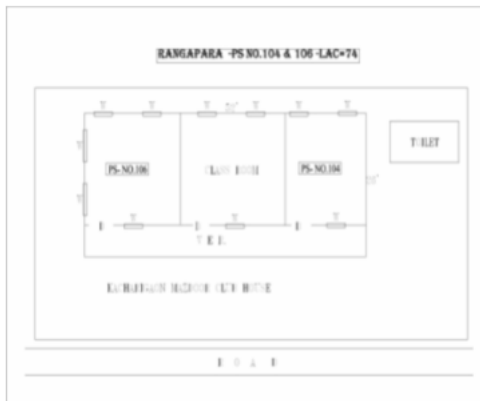

নিৰ্বাচক পঞ্জীয়ন বিষয়াৰ স্বাক্ষৰ

Nazri Naksha

Google Map View

Polling Station Building Front View

ভোটগ্ৰহন কেন্দ্ৰৰ সন্মুখৰ দৃশ্য

Cad View

Key MAP View

<p>E 1 GNS9934569</p> <p>নাম : জীতেন বাচাৰ পিতাৰ নাম : অনিদ্ৰ বাচাৰ ঘৰ নং : ১ বয়স : ৭৪ লিঙ্গ : পুৰুষ</p> <p>ফটো উপলব্ধ</p>	<p>2 GNS9934570</p> <p>নাম : তাৰা বাচাৰ স্বামীৰ নাম : জীতেন বাচাৰ ঘৰ নং : ১ বয়স : 62 লিঙ্গ : মহিলা</p> <p>ফটো উপলব্ধ</p>	<p>S 3 GNS9934581</p> <p>নাম : নিভা বিশ্বাস স্বামীৰ নাম : বৰুগ বিশ্বাস ঘৰ নং : ১ বয়স : 48 লিঙ্গ : মহিলা</p> <p>ফটো উপলব্ধ</p>
<p>4 GNS9934592</p> <p>নাম : ৰঞ্জিত বাচাৰ পিতাৰ নাম : জীতেন বাচাৰ ঘৰ নং : ১ বয়স : 42 লিঙ্গ : পুৰুষ</p> <p>ফটো উপলব্ধ</p>	<p>5 GNS9934605</p> <p>নাম : সঞ্জিত বাচাৰ পিতাৰ নাম : জীতেন বাচাৰ ঘৰ নং : ১ বয়স : 40 লিঙ্গ : পুৰুষ</p> <p>ফটো উপলব্ধ</p>	<p>6 GNS0000067</p> <p>নাম : মল্লিকা হালদাৰ বাছাৰ স্বামীৰ নাম : সঞ্জিত বাছাৰ ঘৰ নং : ১ বয়স : 40 লিঙ্গ : মহিলা</p> <p>ফটো উপলব্ধ</p>
<p>7 GNS1976786</p> <p>নাম : জনালী মণ্ডল বাছাৰ স্বামীৰ নাম : ৰঞ্জিত বাছাৰ ঘৰ নং : 1 বয়স : 25 লিঙ্গ : মহিলা</p> <p>ফটো উপলব্ধ</p>	<p>8 GNS9934627</p> <p>নাম : গোমা ছেত্ৰী স্বামীৰ নাম : প্ৰেম বাহাদুৰ ছেত্ৰী ঘৰ নং : ২ বয়স : 61 লিঙ্গ : মহিলা</p> <p>ফটো উপলব্ধ</p>	<p>9 GNS9934649</p> <p>নাম : গৌতম বাহাদুৰ ছেত্ৰী পিতাৰ নাম : প্ৰেম বাহাদুৰ ছেত্ৰী ঘৰ নং : ২ বয়স : 42 লিঙ্গ : পুৰুষ</p> <p>ফটো উপলব্ধ</p>
<p>10 GNS9934638</p> <p>নাম : গোবিন্দ কুমাৰ ছেত্ৰী পিতাৰ নাম : প্ৰেম বাহাদুৰ ছেত্ৰী ঘৰ নং : ২ বয়স : 37 লিঙ্গ : পুৰুষ</p> <p>ফটো উপলব্ধ</p>	<p>11 GNS0324723</p> <p>নাম : হিৰা থাপা ছেত্ৰী স্বামীৰ নাম : গৌতম ছেত্ৰী ঘৰ নং : ২ বয়স : 28 লিঙ্গ : মহিলা</p> <p>ফটো উপলব্ধ</p>	<p>12 OVA0036863</p> <p>নাম : চন্দা গুৰু গিৰি স্বামীৰ নাম : দেবশিষ বৰুৱা গিৰি ঘৰ নং : ২ আ বয়স : 23 লিঙ্গ : মহিলা</p> <p>ফটো উপলব্ধ</p>
<p>13 GNS0545830</p> <p>নাম : দেবশিষ বৰুৱা গিৰি পিতাৰ নাম : ধনৰাজি গিৰি ঘৰ নং : ২ক বয়স : 25 লিঙ্গ : পুৰুষ</p> <p>ফটো উপলব্ধ</p>	<p>14 GNS0099309</p> <p>নাম : অশোক শৰ্মা পিতাৰ নাম : গোবিন্দ শৰ্মা ঘৰ নং : ৪ বয়স : 36 লিঙ্গ : পুৰুষ</p> <p>ফটো উপলব্ধ</p>	<p>15 GNS9934741</p> <p>নাম : সৰবাণী মণ্ডল স্বামীৰ নাম : চুৰেশ মণ্ডল ঘৰ নং : ৫ বয়স : 65 লিঙ্গ : মহিলা</p> <p>ফটো উপলব্ধ</p>
<p>16 GNS9934752</p> <p>নাম : চন্দন মণ্ডল পিতাৰ নাম : চুৰেশ মণ্ডল ঘৰ নং : ৫ বয়স : 45 লিঙ্গ : পুৰুষ</p> <p>ফটো উপলব্ধ</p>	<p>17 GNS9934763</p> <p>নাম : চন্দনী মণ্ডল স্বামীৰ নাম : চন্দন মণ্ডল ঘৰ নং : ৫ বয়স : 42 লিঙ্গ : মহিলা</p> <p>ফটো উপলব্ধ</p>	<p>18 GNS9934718</p> <p>নাম : বীনা মণ্ডল পিতাৰ নাম : সৰবাণী মণ্ডল ঘৰ নং : ৫ বয়স : 42 লিঙ্গ : মহিলা</p> <p>ফটো উপলব্ধ</p>
<p>19 GNS9934729</p> <p>নাম : অনিৰুদ্ধ মণ্ডল মাতৃৰ নাম : সৰবাণী মণ্ডল ঘৰ নং : ৫ বয়স : 40 লিঙ্গ : পুৰুষ</p> <p>ফটো উপলব্ধ</p>	<p>20 GNS9934730</p> <p>নাম : বিচু মণ্ডল পিতাৰ নাম : সৰবাণী মণ্ডল ঘৰ নং : ৫ বয়স : 34 লিঙ্গ : পুৰুষ</p> <p>ফটো উপলব্ধ</p>	<p>21 GNS9942318</p> <p>নাম : বিজয় মণ্ডল পিতাৰ নাম : সুৰেশ মণ্ডল ঘৰ নং : ৫ বয়স : 31 লিঙ্গ : পুৰুষ</p> <p>ফটো উপলব্ধ</p>
<p>22 OVA0090209</p> <p>নাম : গোৰী কৰ্মকাৰ মণ্ডল স্বামীৰ নাম : বিচু মণ্ডল ঘৰ নং : 5 বয়স : 29 লিঙ্গ : মহিলা</p> <p>ফটো উপলব্ধ</p>	<p>R 23 OVA0091843</p> <p>নাম : গোৰী কৰ্মকাৰ মণ্ডল স্বামীৰ নাম : বিচু মণ্ডল ঘৰ নং : 5 বয়স : 29 লিঙ্গ : মহিলা</p> <p>ফটো উপলব্ধ</p>	<p>24 GNS9934810</p> <p>নাম : টুকনী মণ্ডল পিতাৰ নাম : ৰমেশ মণ্ডল ঘৰ নং : ৬ বয়স : 72 লিঙ্গ : মহিলা</p> <p>ফটো উপলব্ধ</p>
<p>25 GNS9934796</p> <p>নাম : পৰেশ মণ্ডল পিতাৰ নাম : ৰমেশ মণ্ডল ঘৰ নং : ৬ বয়স : 67 লিঙ্গ : পুৰুষ</p> <p>ফটো উপলব্ধ</p>	<p>26 GNS9934774</p> <p>নাম : নৰেশ মণ্ডল পিতাৰ নাম : ৰমেশ মণ্ডল ঘৰ নং : ৬ বয়স : 66 লিঙ্গ : পুৰুষ</p> <p>ফটো উপলব্ধ</p>	<p>27 GNS9934809</p> <p>নাম : অঞ্জলী মণ্ডল স্বামীৰ নাম : নৰেশ মণ্ডল ঘৰ নং : ৬ বয়স : 55 লিঙ্গ : মহিলা</p> <p>ফটো উপলব্ধ</p>
<p>28 GNS9934821</p> <p>নাম : প্ৰদীপ মণ্ডল পিতাৰ নাম : ৰমেশ মণ্ডল ঘৰ নং : ৬ বয়স : 42 লিঙ্গ : পুৰুষ</p> <p>ফটো উপলব্ধ</p>	<p>29 OVA0114587</p> <p>নাম : ৰবি মণ্ডল পিতাৰ নাম : নৰেশ মণ্ডল ঘৰ নং : 6 বয়স : 25 লিঙ্গ : পুৰুষ</p> <p>ফটো উপলব্ধ</p>	<p>30 GNS1976240</p> <p>নাম : নিতা মণ্ডল পিতাৰ নাম : নৰেশ মণ্ডল ঘৰ নং : 6 বয়স : 21 লিঙ্গ : মহিলা</p> <p>ফটো উপলব্ধ</p>