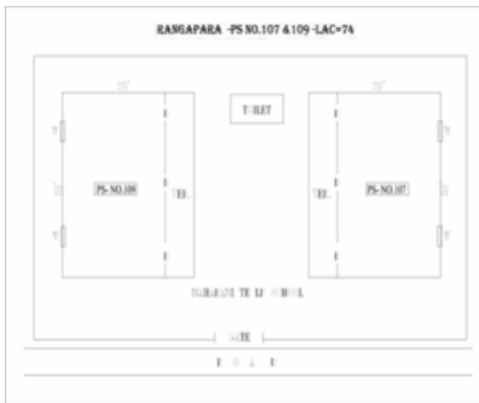

নিৰ্বাচক পঞ্জীয়ন বিষয়াৰ স্বাক্ষৰ

Nazri Naksha

Google Map View

Polling Station Building Front View

ভোটগ্ৰহন কেন্দ্ৰৰ সন্মুখৰ দৃশ্য

Cad View

Key MAP View

1 নাম : সৰস্বতী মজুমদাৰ স্বামীৰ নাম: পাশ্বনাথ মজুমদাৰ ঘৰ নং : 1 বয়স : 62 লিঙ্গ : মহিলা	GNS1004611 ফটো উপলব্ধ	D 2 নাম : নিয়াস মণ্ডল পিতাৰ নাম: বিদুমোহন মণ্ডল ঘৰ নং : 1 বয়স : 62 লিঙ্গ : পুৰুষ	GNS1004586 ফটো উপলব্ধ	3 নাম : পানগোবিন্দ মণ্ডল পিতাৰ নাম: গোপাল মণ্ডল ঘৰ নং : 1 বয়স : 58 লিঙ্গ : পুৰুষ	GNS1004564 ফটো উপলব্ধ
D 4 নাম : জনো মণ্ডল স্বামীৰ নাম: পানগোবিন্দ মণ্ডল ঘৰ নং : 1 বয়স : 52 লিঙ্গ : মহিলা	GNS1004575 ফটো উপলব্ধ	5 নাম : সুমিত্ৰা মণ্ডল স্বামীৰ নাম: বাবুল মণ্ডল ঘৰ নং : 1 বয়স : 50 লিঙ্গ : মহিলা	GNS1004600 ফটো উপলব্ধ	6 নাম : প্ৰবিন মজুমদাৰ পিতাৰ নাম: পাশ্বনাথ মজুমদাৰ ঘৰ নং : 1 বয়স : 45 লিঙ্গ : পুৰুষ	GNS1004633 ফটো উপলব্ধ
7 নাম : প্ৰণৱ মজুমদাৰ মাতৃৰ নাম: সৰস্বতী মজুমদাৰ ঘৰ নং : 1 বয়স : 39 লিঙ্গ : পুৰুষ	GNS1010099 ফটো উপলব্ধ	8 নাম : কৃষ্ণ মজুমদাৰ পিতাৰ নাম: পাশ্বনাথ মজুমদাৰ ঘৰ নং : 1 বয়স : 36 লিঙ্গ : পুৰুষ	GNS0000109 ফটো উপলব্ধ	9 নাম : পিংকি বৰা মজুমদাৰ স্বামীৰ নাম: প্ৰণৱ মজুমদাৰ ঘৰ নং : 1 বয়স : 31 লিঙ্গ : মহিলা	GNS1343946 ফটো উপলব্ধ
10 নাম : গৌতম মণ্ডল পিতাৰ নাম: বাবুল মণ্ডল ঘৰ নং : 1 বয়স : 29 লিঙ্গ : পুৰুষ	GNS1944214 ফটো উপলব্ধ	11 নাম : উত্তম মণ্ডল পিতাৰ নাম: বাবুল মণ্ডল ঘৰ নং : 1 বয়স : 28 লিঙ্গ : পুৰুষ	GNS0167791 ফটো উপলব্ধ	12 নাম : মনু বিশ্বাস মণ্ডল স্বামীৰ নাম: গৌতম মণ্ডল ঘৰ নং : 1 বয়স : 26 লিঙ্গ : মহিলা	GNS0324921 ফটো উপলব্ধ
13 নাম : শত্ৰুগন মণ্ডল পিতাৰ নাম: প্ৰাণ গোবিন্দ মণ্ডল ঘৰ নং : 1 বয়স : 26 লিঙ্গ : পুৰুষ	GNS0325381 ফটো উপলব্ধ	14 নাম : মৌচুমী চৰকাৰ মজুমদাৰ স্বামীৰ নাম: কৃষ্ণ মজুমদাৰ ঘৰ নং : 1 বয়স : 26 লিঙ্গ : মহিলা	GNS0444885 ফটো উপলব্ধ	15 নাম : লক্ষী দেবনাথ মণ্ডল স্বামীৰ নাম: উত্তম মণ্ডল ঘৰ নং : 1 বয়স : 26 লিঙ্গ : মহিলা	OVA0071910 ফটো উপলব্ধ
16 নাম : বিলাশ মণ্ডল পিতাৰ নাম: প্ৰানহৰি মণ্ডল ঘৰ নং : 8 বয়স : 58 লিঙ্গ : পুৰুষ	GNS1004644 ফটো উপলব্ধ	17 নাম : ফুলমালা মণ্ডল স্বামীৰ নাম: বিলাশ মণ্ডল ঘৰ নং : 8 বয়স : 50 লিঙ্গ : মহিলা	GNS1004655 ফটো উপলব্ধ	18 নাম : উজ্জ্বলা মণ্ডল পিতাৰ নাম: বিলাশ মণ্ডল ঘৰ নং : 8 বয়স : 27 লিঙ্গ : মহিলা	GNS0170084 ফটো উপলব্ধ
19 নাম : প্ৰিয়াংকা মণ্ডল পিতাৰ নাম: বিলাশ মণ্ডল ঘৰ নং : 8 বয়স : 25 লিঙ্গ : মহিলা	GNS0545970 ফটো উপলব্ধ	20 নাম : অংকুৰ মণ্ডল পিতাৰ নাম: বিলাশ মণ্ডল ঘৰ নং : 4 বয়স : 19 লিঙ্গ : পুৰুষ	OVA0148833 ফটো উপলব্ধ	21 নাম : দিনেশ মণ্ডল পিতাৰ নাম: প্ৰানহৰি মণ্ডল ঘৰ নং : 5 বয়স : 60 লিঙ্গ : পুৰুষ	GNS1004666 ফটো উপলব্ধ
22 নাম : শুকুমাৰ বিশ্বাস পিতাৰ নাম: নৰেন্দ্ৰ বিশ্বাস ঘৰ নং : 5 বয়স : 58 লিঙ্গ : পুৰুষ	GNS1004746 ফটো উপলব্ধ	23 নাম : পৰিসোনা মণ্ডল স্বামীৰ নাম: দিনেশ মণ্ডল ঘৰ নং : 5 বয়স : 53 লিঙ্গ : মহিলা	GNS1004677 ফটো উপলব্ধ	24 নাম : ৰবীন ৰয় পিতাৰ নাম: পাগল ৰয় ঘৰ নং : 5 বয়স : 51 লিঙ্গ : পুৰুষ	GNS1004724 ফটো উপলব্ধ
25 নাম : তাৰামণী বিশ্বাস স্বামীৰ নাম: শুকুমাৰ বিশ্বাস ঘৰ নং : 5 বয়স : 50 লিঙ্গ : মহিলা	GNS1004757 ফটো উপলব্ধ	26 নাম : সমতী মণ্ডল ৰয় স্বামীৰ নাম: ৰবীন ৰয় ঘৰ নং : 5 বয়স : 45 লিঙ্গ : মহিলা	GNS1004735 ফটো উপলব্ধ	27 নাম : বিপদ মণ্ডল পিতাৰ নাম: দিনেশ মণ্ডল ঘৰ নং : 5 বয়স : 39 লিঙ্গ : পুৰুষ	GNS1004688 ফটো উপলব্ধ
28 নাম : ৰাজেশ মণ্ডল পিতাৰ নাম: দিনেশ মণ্ডল ঘৰ নং : 5 বয়স : 36 লিঙ্গ : পুৰুষ	GNS1004768 ফটো উপলব্ধ	29 নাম : ৰিংকু দেৱনাথ মণ্ডল পিতাৰ নাম: বিপদ মণ্ডল ঘৰ নং : 5 বয়স : 34 লিঙ্গ : মহিলা	GNS1973111 ফটো উপলব্ধ	30 নাম : শিৱজিত ৰয় পিতাৰ নাম: ৰবীন ৰয় ঘৰ নং : 5 বয়স : 28 লিঙ্গ : পুৰুষ	GNS0168864 ফটো উপলব্ধ