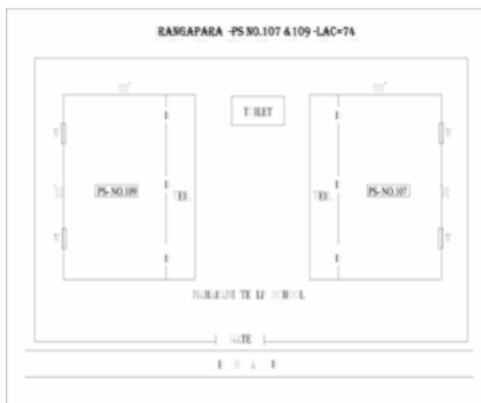

নিৰ্বাচক পঞ্জীয়ন বিষয়াৰ স্বাক্ষৰ

Nazri Naksha

Google Map View

Polling Station Building Front View

ভোটগ্ৰহন কেন্দ্ৰৰ সন্মুখৰ দৃশ্য

Cad View

Key MAP View

1 নাম : মলয় কুমাৰ গোস্বামী পিতাৰ নাম: দুৰ্গা বল্লভ গোস্বামী ঘৰ নং : 2 বয়স : 51 লিঙ্গ : পুৰুষ	GNS0051607 ফটো উপলব্ধ	2 নাম : মনিষ কুমাৰ গোস্বামী পিতাৰ নাম: দুৰ্গা বল্লভ গোস্বামী ঘৰ নং : 2 বয়স : 51 লিঙ্গ : পুৰুষ	GNS0051649 ফটো উপলব্ধ	3 নাম : পলি গোস্বামী স্বামীৰ নাম: মনিষ কুমাৰ গোস্বামী ঘৰ নং : 2 বয়স : 47 লিঙ্গ : মহিলা	GNS0051656 ফটো উপলব্ধ
4 নাম : বনিতা গোস্বামী স্বামীৰ নাম: মলয় কুমাৰ গোস্বামী ঘৰ নং : 2 বয়স : 39 লিঙ্গ : মহিলা	GNS0051698 ফটো উপলব্ধ	E 5 নাম : বিনা কালন্দি স্বামীৰ নাম: বগাই কালন্দি ঘৰ নং : 9 বয়স : 42 লিঙ্গ : মহিলা	GNS1944703 ফটো উপলব্ধ	6 নাম : মুনমী শৰ্মা শইকীয়া স্বামীৰ নাম: বাৰেণ শইকীয়া ঘৰ নং : 03 বয়স : 42 লিঙ্গ : মহিলা	GNS0008905 ফটো উপলব্ধ
7 নাম : অৰ্চনা মন্ডল পিতাৰ নাম: ৰবীন্দ্ৰ মন্ডল ঘৰ নং : 9 বয়স : 31 লিঙ্গ : মহিলা	GNS0008906 ফটো উপলব্ধ	8 নাম : বিজয় মণ্ডল পিতাৰ নাম: ৰবীন্দ্ৰ মণ্ডল ঘৰ নং : 9 বয়স : 30 লিঙ্গ : পুৰুষ	GNS1944463 ফটো উপলব্ধ	9 নাম : চিৰঞ্জীত মণ্ডল পিতাৰ নাম: বিকাশ মণ্ডল ঘৰ নং : 9 বয়স : 30 লিঙ্গ : পুৰুষ	GNS1944452 ফটো উপলব্ধ
10 নাম : সুমিত্ৰা মণ্ডল পিতাৰ নাম: বিকাশ মণ্ডল ঘৰ নং : 9 বয়স : 28 লিঙ্গ : মহিলা	GNS0172841 ফটো উপলব্ধ	11 নাম : প্ৰিয়ংকা মণ্ডল স্বামীৰ নাম: বিজয় মণ্ডল মণ্ডল ঘৰ নং : 3 বয়স : 23 লিঙ্গ : মহিলা	OVA0045260 ফটো উপলব্ধ	12 নাম : সুনীল বাৰাইক পিতাৰ নাম: শুকলাল বাৰাইক ঘৰ নং : 8 বয়স : 36 লিঙ্গ : পুৰুষ	GNS1944714 ফটো উপলব্ধ
13 নাম : দেৱেন বৰাইক পিতাৰ নাম: শুকলাল বৰাইক ঘৰ নং : 8 বয়স : 26 লিঙ্গ : পুৰুষ	GNS0547554 ফটো উপলব্ধ	14 নাম : ৰাজেন বৰাইক পিতাৰ নাম: শুকলাল বৰাইক ঘৰ নং : 8 বয়স : 25 লিঙ্গ : পুৰুষ	GNS0547836 ফটো উপলব্ধ	15 নাম : বাবুল কালন্দি পিতাৰ নাম: গোপাল কালন্দি ঘৰ নং : 5 বয়স : 35 লিঙ্গ : পুৰুষ	GNS1944736 ফটো উপলব্ধ
16 নাম : মিৰা বৰুৱা স্বামীৰ নাম: দেৱজীত বৰুৱা ঘৰ নং : 6 বয়স : 41 লিঙ্গ : মহিলা	GNS0327254 ফটো উপলব্ধ	17 নাম : পিংকি মণ্ডল স্বামীৰ নাম: ৰঞ্জিত মণ্ডল ঘৰ নং : 6 বয়স : 38 লিঙ্গ : মহিলা	GNS1014568 ফটো উপলব্ধ	18 নাম : ৰহিত উৰিয়া উৰিয়া পিতাৰ নাম: ৰবি উৰিয়া ঘৰ নং : 6 বয়স : 31 লিঙ্গ : পুৰুষ	GNS1944747 ফটো উপলব্ধ
19 নাম : সজল মণ্ডল পিতাৰ নাম: চিত্তৰঞ্জন মণ্ডল ঘৰ নং : 9 বয়স : 35 লিঙ্গ : পুৰুষ	GNS1014579 ফটো উপলব্ধ	S 20 নাম : সীমা মণ্ডল পিতাৰ নাম: চিত্তৰঞ্জন মণ্ডল ঘৰ নং : 9 বয়স : 32 লিঙ্গ : মহিলা	GNS1014580 ফটো উপলব্ধ	21 নাম : কাজল মণ্ডল পিতাৰ নাম: চিত্তৰঞ্জন মণ্ডল ঘৰ নং : 9 বয়স : 30 লিঙ্গ : পুৰুষ	GNS0139436 ফটো উপলব্ধ
22 নাম : যমুনা মোদক স্বামীৰ নাম: ৰঞ্জিত মোদক ঘৰ নং : 8 বয়স : 49 লিঙ্গ : মহিলা	GNS0008907 ফটো উপলব্ধ	23 নাম : মঞ্জু গোৱালা স্বামীৰ নাম: অজয় গোৱালা ঘৰ নং : 8 বয়স : 40 লিঙ্গ : মহিলা	GNS1014604 ফটো উপলব্ধ	24 নাম : বাবুল কালন্দি পিতাৰ নাম: শংকৰ কালন্দি ঘৰ নং : 8 বয়স : 34 লিঙ্গ : পুৰুষ	GNS1944725 ফটো উপলব্ধ
25 নাম : ৰাহুল বৰাইক পিতাৰ নাম: শুকলাল বৰাইক ঘৰ নং : 8খ বয়স : 38 লিঙ্গ : পুৰুষ	GNS0008908 ফটো উপলব্ধ	26 নাম : বেজন্তী ওৰাং স্বামীৰ নাম: গান্দোৰা ওৰাং ঘৰ নং : 9 বয়স : 40 লিঙ্গ : মহিলা	GNS0321935 ফটো উপলব্ধ	27 নাম : মাধুৰী ওৰাং পিতাৰ নাম: ভূন্দা ওৰাং ঘৰ নং : 9 বয়স : 38 লিঙ্গ : মহিলা	GNS1944758 ফটো উপলব্ধ
S 28 নাম : বুৰী মণ্ডল পিতাৰ নাম: শ্যামচৰণ মণ্ডল ঘৰ নং : 19 বয়স : 32 লিঙ্গ : মহিলা	GNS1944474 ফটো উপলব্ধ	29 নাম : বিৰছা কৰ্মকাৰ পিতাৰ নাম: ফাণ্ড কৰ্মকাৰ ঘৰ নং : 11 বয়স : 52 লিঙ্গ : পুৰুষ	GNS1944769 ফটো উপলব্ধ	S2 30 নাম : পম্পী মণ্ডল পিতাৰ নাম: আনন্দ মণ্ডল ঘৰ নং : 11 বয়স : 30 লিঙ্গ : মহিলা	GNS1944485 ফটো উপলব্ধ