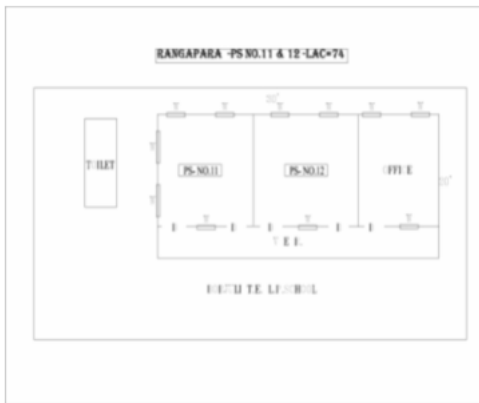

নিৰ্বাচক পঞ্জীয়ন বিষয়াৰ স্বাক্ষৰ

Nazri Naksha

Google Map View

Polling Station Building Front View

ভোটগ্ৰহন কেন্দ্ৰৰ সন্মুখৰ দৃশ্য

Cad View

Key MAP View

1 নাম : আমেৰা খাতুন পিতাৰ নাম: ছাবেদ আলী ঘৰ নং : ৩ বয়স : 52 লিঙ্গ : মহিলা	GNS1874631 ফটো উপলব্ধ	2 নাম : মহম্মদ আলী পিতাৰ নাম: ছাবেদ আলী ঘৰ নং : ৩ বয়স : 50 লিঙ্গ : পুৰুষ	GNS1874664 ফটো উপলব্ধ	3 নাম : আহম্মদ আলী পিতাৰ নাম: সাবেদ আলী ঘৰ নং : ৩ বয়স : 49 লিঙ্গ : পুৰুষ	GNS1874619 ফটো উপলব্ধ
4 নাম : নুৰুল ইছলাম পিতাৰ নাম: ছাবেদ আলী ঘৰ নং : ৩ বয়স : 48 লিঙ্গ : পুৰুষ	GNS1874642 ফটো উপলব্ধ	5 নাম : বাছিদা আখতাৰা স্বামীৰ নাম: মহম্মদ আলী ঘৰ নং : ৩ বয়স : 47 লিঙ্গ : মহিলা	GNS1876433 ফটো উপলব্ধ	6 নাম : ছাফিয়া খাতুন স্বামীৰ নাম: আহম্মদ আলী ঘৰ নং : ৩ বয়স : 44 লিঙ্গ : মহিলা	GNS1874620 ফটো উপলব্ধ
7 নাম : চাইদুল ইছলাম পিতাৰ নাম: ছাবেদ আলী ঘৰ নং : ৩ বয়স : 40 লিঙ্গ : পুৰুষ	GNS1874608 ফটো উপলব্ধ	8 নাম : বেহেনা বেগম স্বামীৰ নাম: নুৰুল ইছলাম ঘৰ নং : ৩ বয়স : 39 লিঙ্গ : মহিলা	GNS1874653 ফটো উপলব্ধ	9 নাম : মফিদা খাতুন স্বামীৰ নাম: চাইদুল ইছলাম ঘৰ নং : ৩ বয়স : 33 লিঙ্গ : মহিলা	GNS0244566 ফটো উপলব্ধ
10 নাম : ইমদাদুল ইছলাম পিতাৰ নাম: ছাবেদ আলী ঘৰ নং : ৩ বয়স : 33 লিঙ্গ : পুৰুষ	GNS1874675 ফটো উপলব্ধ	# 11 নাম : শাহনাজ আখতাৰা খাতুন পিতাৰ নাম: মহম্মদ আলী ঘৰ নং : ৩ বয়স : 28 লিঙ্গ : মহিলা	GNS0137372 ফটো উপলব্ধ	12 নাম : আচপিনা বেগম পিতাৰ নাম: আহম্মদ আলী ঘৰ নং : ৩ বয়স : 26 লিঙ্গ : মহিলা	GNS0506659 ফটো উপলব্ধ
13 নাম : মনোৱাৰা বেগম স্বামীৰ নাম: মোহম্মদ আলী ঘৰ নং : 3 বয়স : 26 লিঙ্গ : মহিলা	GNS1992353 ফটো উপলব্ধ	14 নাম : পাৰবিনা খাতুন স্বামীৰ নাম: ইমদাদুল ইছলাম ঘৰ নং : 3 বয়স : 25 লিঙ্গ : মহিলা	GNS0322941 ফটো উপলব্ধ	15 নাম : আছিফ ইকবাল পিতাৰ নাম: মহম্মদ আলী ঘৰ নং : ৩ বয়স : 24 লিঙ্গ : পুৰুষ	GNS1309533 ফটো উপলব্ধ
16 নাম : ৰিয়াজুল ইছলাম পিতাৰ নাম: নুৰুল ইছলাম ঘৰ নং : 3 বয়স : 22 লিঙ্গ : পুৰুষ	OVA0149914 ফটো উপলব্ধ	17 নাম : নেৰাজ আলী পিতাৰ নাম: উবাজ উদ্দিন ঘৰ নং : 8 বয়স : 97 লিঙ্গ : পুৰুষ	GNS1874686 ফটো উপলব্ধ	18 নাম : জবেদা খাতুন স্বামীৰ নাম: নেৰাজ আলী ঘৰ নং : 8 বয়স : 80 লিঙ্গ : মহিলা	GNS1874697 ফটো উপলব্ধ
19 নাম : মালেকা খাতুন স্বামীৰ নাম: আব্দুল হাই ঘৰ নং : 8 বয়স : 67 লিঙ্গ : মহিলা	GNS1874700 ফটো উপলব্ধ	20 নাম : জয়নাল আবদিন পিতাৰ নাম: নেৰাজ আলী ঘৰ নং : 8 বয়স : 63 লিঙ্গ : পুৰুষ	GNS1874722 ফটো উপলব্ধ	21 নাম : আব্দুল কাদিৰ পিতাৰ নাম: নেৰাজ আলী ঘৰ নং : 8 বয়স : 57 লিঙ্গ : পুৰুষ	GNS1874744 ফটো উপলব্ধ
22 নাম : আব্দুল ৰেজাক পিতাৰ নাম: নেৰাজ আলী ঘৰ নং : 8 বয়স : 52 লিঙ্গ : পুৰুষ	GNS1874766 ফটো উপলব্ধ	23 নাম : জাইমন নেছা স্বামীৰ নাম: জয়নাল আবদিন ঘৰ নং : 8 বয়স : 50 লিঙ্গ : মহিলা	GNS1874733 ফটো উপলব্ধ	24 নাম : আব্দুল বাৰেক পিতাৰ নাম: নেৰাজ আলী ঘৰ নং : 8 বয়স : 48 লিঙ্গ : পুৰুষ	GNS1874777 ফটো উপলব্ধ
25 নাম : জাহেৰা খাতুন স্বামীৰ নাম: আব্দুল কাদিৰ ঘৰ নং : 8 বয়স : 48 লিঙ্গ : মহিলা	GNS1874755 ফটো উপলব্ধ	26 নাম : আব্দুল ৰহিম পিতাৰ নাম: কাসেম আলী ঘৰ নং : 8 বয়স : 47 লিঙ্গ : পুৰুষ	GNS1874799 ফটো উপলব্ধ	27 নাম : জাহেৰা খাতুন স্বামীৰ নাম: কাসেম আলী ঘৰ নং : 8 বয়স : 46 লিঙ্গ : মহিলা	GNS1874711 ফটো উপলব্ধ
28 নাম : আব্দুল কৰিম পিতাৰ নাম: কাসেম আলী ঘৰ নং : 8 বয়স : 45 লিঙ্গ : পুৰুষ	GNS1874802 ফটো উপলব্ধ	29 নাম : সুফিয়া খাতুন স্বামীৰ নাম: আব্দুল ৰেজাক ঘৰ নং : 8 বয়স : 45 লিঙ্গ : মহিলা	GNS1874846 ফটো উপলব্ধ	30 নাম : ৰমিজা বেগম স্বামীৰ নাম: আব্দুল ৰহিম ঘৰ নং : 8 বয়স : 44 লিঙ্গ : মহিলা	GNS1874813 ফটো উপলব্ধ