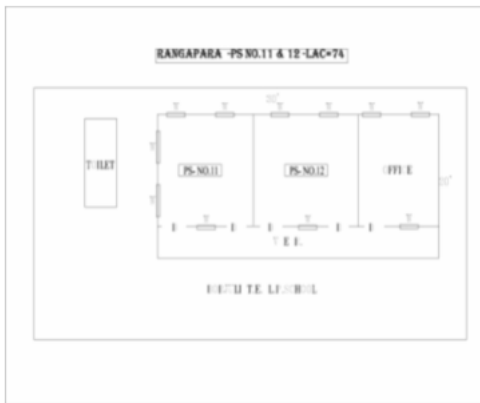

নিৰ্বাচক পঞ্জীয়ন বিষয়াৰ স্বাক্ষৰ

Nazri Naksha

Google Map View

Polling Station Building Front View

ভোটগ্ৰহন কেন্দ্ৰৰ সন্মুখৰ দৃশ্য

Cad View

Key MAP View

1 নাম : নবেদ আলি পিতাৰ নাম: মুস্তাজ আলি ঘৰ নং : ২২ বয়স : 72 লিঙ্গ : পুৰুষ	GNS1890842 ফটো উপলব্ধ	E 2 নাম : কুদ্ৰত আলী পিতাৰ নাম: নবেদ আলি ঘৰ নং : ২২ বয়স : 44 লিঙ্গ : পুৰুষ	GNS1890977 ফটো উপলব্ধ	3 নাম : হৰজত আলি পিতাৰ নাম: নবেদ আলি ঘৰ নং : ২২ বয়স : 38 লিঙ্গ : পুৰুষ	GNS1890988 ফটো উপলব্ধ
4 নাম : জবেদা খাতুন স্বামীৰ নাম: হৰজত আলী ঘৰ নং : 22 বয়স : 38 লিঙ্গ : মহিলা	GNS2015980 ফটো উপলব্ধ	5 নাম : আমেনা বেগম পিতাৰ নাম: নবেদ আলি ঘৰ নং : ২২ বয়স : 34 লিঙ্গ : মহিলা	GNS1890999 ফটো উপলব্ধ	6 নাম : আহুমা খাতুন পিতাৰ নাম: কুদ্ৰত আলী ঘৰ নং : 22 বয়স : 27 লিঙ্গ : মহিলা	GNS0320804 ফটো উপলব্ধ
7 নাম : ছামচুন নাহাৰ স্বামীৰ নাম: নুৰুল হক ঘৰ নং : 8২ বয়স : 30 লিঙ্গ : মহিলা	GNS1891016 ফটো উপলব্ধ	8 নাম : জেহিৰুল হুছেইন পিতাৰ নাম: দিলোৱাৰ হুছেইন ঘৰ নং : 45 বয়স : 20 লিঙ্গ : পুৰুষ	OVA0091215 ফটো উপলব্ধ	9 নাম : নুৰবান বেগম স্বামীৰ নাম: মুস্তাফিজুৰ ৰহমান ঘৰ নং : 96 বয়স : 22 লিঙ্গ : মহিলা	OVA0102517 ফটো উপলব্ধ
10 নাম : ৰাশিয়া খাতুন স্বামীৰ নাম: আইনুল হক ঘৰ নং : ১১৪ বয়স : 34 লিঙ্গ : মহিলা	GNS1890819 ফটো উপলব্ধ	11 নাম : মহৰ আলী পিতাৰ নাম: আহেদ আলী ঘৰ নং : ১৩৯ বয়স : 55 লিঙ্গ : পুৰুষ	GNS1884566 ফটো উপলব্ধ	12 নাম : বুকীয়া বেগম পিতাৰ নাম: মহৰ আলী ঘৰ নং : ১৩৯ বয়স : 40 লিঙ্গ : মহিলা	GNS1884602 ফটো উপলব্ধ
13 নাম : ছাকীনা বেগম স্বামীৰ নাম: আব্দুল মোতালিব ঘৰ নং : ১৩৯ বয়স : 36 লিঙ্গ : মহিলা	GNS0024166 ফটো উপলব্ধ	14 নাম : আব্দুল মোতালিব পিতাৰ নাম: মহৰ আলী ঘৰ নং : ১৩৯ বয়স : 35 লিঙ্গ : পুৰুষ	GNS1884599 ফটো উপলব্ধ	15 নাম : আব্দুল কালাম পিতাৰ নাম: মহৰ আলী ঘৰ নং : ১৩৯ বয়স : 29 লিঙ্গ : পুৰুষ	GNS0126243 ফটো উপলব্ধ
16 নাম : চামচুন নাহাৰ স্বামীৰ নাম: আব্দুল কালাম ঘৰ নং : 139 বয়স : 26 লিঙ্গ : মহিলা	GNS0320283 ফটো উপলব্ধ	17 নাম : ইলিয়াচ আহমেদ পিতাৰ নাম: মহৰ আলী ঘৰ নং : ১৩৯ বয়স : 25 লিঙ্গ : পুৰুষ	GNS1422443 ফটো উপলব্ধ	18 নাম : বাহাৰুল ইছলাম পিতাৰ নাম: মহৰ আলী ঘৰ নং : 139 বয়স : 22 লিঙ্গ : পুৰুষ	OVA0140244 ফটো উপলব্ধ
E 19 নাম : হালেমুন নেছা স্বামীৰ নাম: আবু তালেব ঘৰ নং : ১৪০ বয়স : 87 লিঙ্গ : মহিলা	GNS1884624 ফটো উপলব্ধ	20 নাম : আবুল হাছান পিতাৰ নাম: আবু তালেব ঘৰ নং : ১৪০ বয়স : 67 লিঙ্গ : পুৰুষ	GNS1884635 ফটো উপলব্ধ	21 নাম : মিঞা হুছেইন পিতাৰ নাম: আবু তালেব ঘৰ নং : ১৪০ বয়স : 63 লিঙ্গ : পুৰুষ	GNS1884646 ফটো উপলব্ধ
22 নাম : ৰেজিয়া খাতুন স্বামীৰ নাম: মিঞা হুছেইন ঘৰ নং : ১৪০ বয়স : 52 লিঙ্গ : মহিলা	GNS1884657 ফটো উপলব্ধ	23 নাম : আশাদুল হক পিতাৰ নাম: আবুল হাছান ঘৰ নং : ১৪০ বয়স : 33 লিঙ্গ : পুৰুষ	GNS1884613 ফটো উপলব্ধ	24 নাম : ইছমিনা বেগম স্বামীৰ নাম: আশাদুল হক ঘৰ নং : ১৪০ বয়স : 30 লিঙ্গ : মহিলা	GNS1971308 ফটো উপলব্ধ
E 25 নাম : ৰবিনা বেগম স্বামীৰ নাম: তৈয়ব আলী ঘৰ নং : ১৪১ বয়স : ১৭ লিঙ্গ : মহিলা	GNS1884668 ফটো উপলব্ধ	26 নাম : নুৰুল হক পিতাৰ নাম: তৈয়ব আলী ঘৰ নং : ১৪১ বয়স : 57 লিঙ্গ : পুৰুষ	GNS1884679 ফটো উপলব্ধ	27 নাম : ছিৰাজ আলী পিতাৰ নাম: তৈয়ব আলী ঘৰ নং : ১৪১ বয়স : 52 লিঙ্গ : পুৰুষ	GNS1884715 ফটো উপলব্ধ
28 নাম : হবিবুৰ ৰহমান পিতাৰ নাম: তৈয়ব আলী ঘৰ নং : ১৪১ বয়স : 51 লিঙ্গ : পুৰুষ	GNS1884691 ফটো উপলব্ধ	29 নাম : আহুমা বেগম স্বামীৰ নাম: ছিৰাজ আলী ঘৰ নং : 141 বয়স : 49 লিঙ্গ : মহিলা	GNS1884726 ফটো উপলব্ধ	30 নাম : চাইদুল হক পিতাৰ নাম: তৈয়ব আলী ঘৰ নং : ১৪১ বয়স : 48 লিঙ্গ : পুৰুষ	GNS1884759 ফটো উপলব্ধ