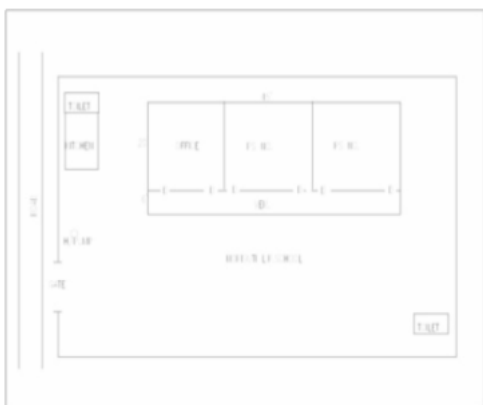

নিৰ্বাচক পঞ্জীয়ন বিষয়াৰ স্বাক্ষৰ

Nazri Naksha

Google Map View

Polling Station Building Front View

ভোটগ্ৰহন কেন্দ্ৰৰ সন্মুখৰ দৃশ্য

Cad View

Key MAP View

1 নাম : মিন বড়ো স্বামীৰ নাম: চুনজিত বড়ো ঘৰ নং : ৫৮ বয়স : 41 লিঙ্গ : মহিলা	GLK0001732 ফটো উপলব্ধ	2 নাম : নোমল বৰা পিতাৰ নাম: সুধিৰাম বৰা ঘৰ নং : ১০৫ বয়স : 42 লিঙ্গ : পুৰুষ	GLK0001733 ফটো উপলব্ধ	3 নাম : বেবতি বৰা স্বামীৰ নাম: নোমল বৰা ঘৰ নং : ১০৫ বয়স : 41 লিঙ্গ : মহিলা	GLK0001734 ফটো উপলব্ধ
4 নাম : বাবুল গয়াৰী পিতাৰ নাম: বলৰাম গয়াৰী ঘৰ নং : ১১৭ বয়স : 30 লিঙ্গ : পুৰুষ	GLK0130765 ফটো উপলব্ধ	5 নাম : কৱিতা বসুমতাৰী স্বামীৰ নাম: প্ৰবীৰ বসুমতাৰী ঘৰ নং : ১২৪ বয়স : 32 লিঙ্গ : মহিলা	GLK0020966 ফটো উপলব্ধ	6 নাম : বিপ্ৰি বসুমতাৰী পিতাৰ নাম: বাৰজয় বসুমতাৰী ঘৰ নং : 125 বয়স : 24 লিঙ্গ : মহিলা	GLK1364512 ফটো উপলব্ধ
7 নাম : জুলীয়াচ বসুমতাৰী পিতাৰ নাম: বগাৰীম বসুমতাৰী ঘৰ নং : 127 বয়স : 28 লিঙ্গ : পুৰুষ	GLK0130815 ফটো উপলব্ধ	8 নাম : টাৰজেন দেৱৰী পিতাৰ নাম: বৃহস্পতি দেৱৰী ঘৰ নং : ১২৯ বয়স : 49 লিঙ্গ : পুৰুষ	GLK0023846 ফটো উপলব্ধ	9 নাম : ৰহিলা দেৱৰী স্বামীৰ নাম: টাৰজেন দেৱৰী ঘৰ নং : ১২৯ বয়স : 39 লিঙ্গ : মহিলা	GLK0023895 ফটো উপলব্ধ
10 নাম : লক্ষী বসুমতাৰী স্বামীৰ নাম: ফাচিন বসুমতাৰী ঘৰ নং : ১৩০ বয়স : 39 লিঙ্গ : মহিলা	GLK0025627 ফটো উপলব্ধ	11 নাম : ফচিন বসুমতাৰী পিতাৰ নাম: ভৱানি বসুমতাৰী ঘৰ নং : ১৩৮ বয়স : 40 লিঙ্গ : পুৰুষ	GLK0030288 ফটো উপলব্ধ	12 নাম : বিনতী বসুমতাৰী স্বামীৰ নাম: লেফু বসুমতাৰী ঘৰ নং : ১৩৯ বয়স : 73 লিঙ্গ : মহিলা	GLK0001736 ফটো উপলব্ধ
13 নাম : কুমাৰ বড়ো পিতাৰ নাম: নিকুঞ্জ বড়ো ঘৰ নং : ১৩৯ বয়স : 49 লিঙ্গ : পুৰুষ	GLK0001735 ফটো উপলব্ধ	14 নাম : চুঞ্জ বড়ো স্বামীৰ নাম: কুমাৰ বড়ো ঘৰ নং : ১৩৯ বয়স : 35 লিঙ্গ : মহিলা	GLK0001737 ফটো উপলব্ধ	15 নাম : লেশ্ব বসুমতাৰী পিতাৰ নাম: পীছ বসুমতাৰী ঘৰ নং : ১৪০ বয়স : 83 লিঙ্গ : পুৰুষ	GLK0001738 ফটো উপলব্ধ
16 নাম : টাৰ্জান বসুমতাৰী পিতাৰ নাম: লেফু বসুমতাৰী ঘৰ নং : ১৪০ বয়স : 38 লিঙ্গ : পুৰুষ	GLK0001741 ফটো উপলব্ধ	17 নাম : লুকশ্ৰী দৈমাৰী স্বামীৰ নাম: মুংলু দৈমাৰী ঘৰ নং : ১৪১ বয়স : 70 লিঙ্গ : মহিলা	GLK0001744 ফটো উপলব্ধ	18 নাম : ছুবিন দৈমাৰী পিতাৰ নাম: মুংলু দৈমাৰী ঘৰ নং : ১৪১ বয়স : 42 লিঙ্গ : পুৰুষ	GLK0001746 ফটো উপলব্ধ
19 নাম : ৰীতা দৈমাৰী স্বামীৰ নাম: চবিন দৈমাৰী ঘৰ নং : ১৪১ বয়স : 26 লিঙ্গ : মহিলা	GLK0584763 ফটো উপলব্ধ	20 নাম : মৈনালী দৈমাৰী স্বামীৰ নাম: হৰিশ্বৰ বসুমতাৰী ঘৰ নং : ১৪২ বয়স : 41 লিঙ্গ : মহিলা	GLK0001751 ফটো উপলব্ধ	21 নাম : উধব বড়ো পিতাৰ নাম: নাজিৰ বড়ো ঘৰ নং : ১৪৩ বয়স : 52 লিঙ্গ : পুৰুষ	GLK0001753 ফটো উপলব্ধ
22 নাম : মৈনাতী বড়ো স্বামীৰ নাম: উধব বড়ো ঘৰ নং : ১৪৩ বয়স : 45 লিঙ্গ : মহিলা	GLK0001754 ফটো উপলব্ধ	23 নাম : সুনিল ৰাভা পিতাৰ নাম: সম্বল ৰাভা ঘৰ নং : ১৪৪ বয়স : 80 লিঙ্গ : পুৰুষ	GLK4234848 ফটো উপলব্ধ	24 নাম : গনকান্ত ৰাভা পিতাৰ নাম: চুনিল ৰাভা ঘৰ নং : ১৪৪ বয়স : 25 লিঙ্গ : পুৰুষ	GLK0447565 ফটো উপলব্ধ
25 নাম : মিনতী বসুমতাৰী ৰাভা স্বামীৰ নাম: ঘন কান্ত ৰাভা ঘৰ নং : ১৪৪ বয়স : 23 লিঙ্গ : মহিলা	GLK0650671 ফটো উপলব্ধ	26 নাম : চনজিত বড়ো পিতাৰ নাম: বানেশ্বৰ বড়ো ঘৰ নং : 145 বয়স : 41 লিঙ্গ : পুৰুষ	GLK0001788 ফটো উপলব্ধ	27 নাম : ধনঞ্জয় বসুমতাৰী পিতাৰ নাম: পেলী বসুমতাৰী ঘৰ নং : ১৪৬ বয়স : 45 লিঙ্গ : পুৰুষ	GLK4234928 ফটো উপলব্ধ
28 নাম : নামশ্ৰী বসুমতাৰী স্বামীৰ নাম: ধনঞ্জয় বসুমতাৰী ঘৰ নং : ১৪৬ বয়স : 40 লিঙ্গ : মহিলা	GLK4234939 ফটো উপলব্ধ	29 নাম : গপী বসুমতাৰী পিতাৰ নাম: বাঁতাৰাম বসুমতাৰী ঘৰ নং : ১৪৭ বয়স : 70 লিঙ্গ : পুৰুষ	GLK4234940 ফটো উপলব্ধ	30 নাম : গৌমৌন বসুমতাৰী স্বামীৰ নাম: গপীৰাম বসুমতাৰী ঘৰ নং : ১৪৭ বয়স : 60 লিঙ্গ : মহিলা	GLK4234951 ফটো উপলব্ধ