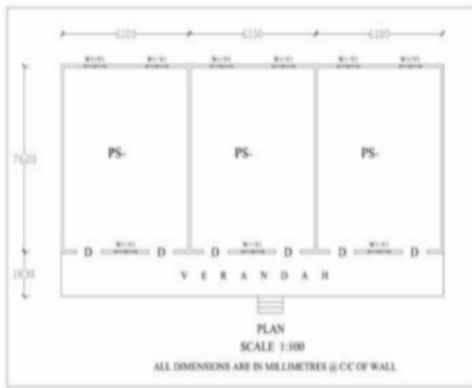

নিৰ্বাচক পঞ্জীয়ন বিষয়াৰ স্বাক্ষৰ

Nazri Naksha

Google Map View

Polling Station Building Front View

ভোটগ্ৰহন কেন্দ্ৰৰ সন্মুখৰ দৃশ্য

Cad View

Key MAP View

1 নাম : চাহেৰা বান স্বামীৰ নাম: লাল মিঞা ঘৰ নং : ৩৮ বয়স : 78 লিঙ্গ : মহিলা	GNS1895698 ফটো উপলব্ধ	2 নাম : বাবৰ আলী পিতাৰ নাম: লাল মিঞা ঘৰ নং : ৩৮ বয়স : 60 লিঙ্গ : পুৰুষ	GNS1895701 ফটো উপলব্ধ	3 নাম : আহেৰ আলী পিতাৰ নাম: লাল মিঞা ঘৰ নং : ৩৮ বয়স : 55 লিঙ্গ : পুৰুষ	GNS1895712 ফটো উপলব্ধ
4 নাম : হাজেৰা খাতুন স্বামীৰ নাম: আহেৰ আলী ঘৰ নং : ৩৮ বয়স : 45 লিঙ্গ : মহিলা	GNS1895723 ফটো উপলব্ধ	5 নাম : দিলদাৰ হুছেইন পিতাৰ নাম: আহেৰ আলী ঘৰ নং : 38 বয়স : 25 লিঙ্গ : পুৰুষ	GNS0547455 ফটো উপলব্ধ	# 6 নাম : ছাবিনা খাতুন স্বামীৰ নাম: দিলদাৰ হুছেইন ঘৰ নং : 38 বয়স : 24 লিঙ্গ : মহিলা	BMX0643585 ফটো উপলব্ধ
7 নাম : গুলজাৰ হুছেইন পিতাৰ নাম: আহেৰ আলী ঘৰ নং : ৩৮ বয়স : 23 লিঙ্গ : পুৰুষ	GNS0587022 ফটো উপলব্ধ	E 8 নাম : জমিৰ আলী পিতাৰ নাম: কৈজাদীন আলী ঘৰ নং : ৩৯ বয়স : ৭২ লিঙ্গ : পুৰুষ	GNS1895734 ফটো উপলব্ধ	9 নাম : ফজিলা খাতুন মাতৃৰ নাম: জমিৰ আলী ঘৰ নং : ৩৯ বয়স : 65 লিঙ্গ : মহিলা	GNS1895745 ফটো উপলব্ধ
10 নাম : সাহেদ আলী পিতাৰ নাম: জমিৰ আলী ঘৰ নং : ৩৯ বয়স : 48 লিঙ্গ : পুৰুষ	GNS1895767 ফটো উপলব্ধ	11 নাম : ৰফিকুল ইছলাম পিতাৰ নাম: জমিৰ আলী ঘৰ নং : ৩৯ বয়স : 46 লিঙ্গ : পুৰুষ	GNS1895756 ফটো উপলব্ধ	D 12 নাম : সাফিয়া খাতুন স্বামীৰ নাম: ৰফিক আলী ঘৰ নং : ৩৯ বয়স : 42 লিঙ্গ : মহিলা	GNS1895789 ফটো উপলব্ধ
13 নাম : হাছেন আলী পিতাৰ নাম: জালাল উদ্দিন ঘৰ নং : 39 বয়স : 41 লিঙ্গ : পুৰুষ	GNS1442383 ফটো উপলব্ধ	14 নাম : ছাফিয়া খাতুন স্বামীৰ নাম: ৰফিকুল ইছলাম ঘৰ নং : 39 বয়স : 41 লিঙ্গ : মহিলা	OVA0071647 ফটো উপলব্ধ	D 15 নাম : বুকীয়া খাতুন স্বামীৰ নাম: সাহেদ আলী ঘৰ নং : ৩৯ বয়স : 40 লিঙ্গ : মহিলা	GNS1895778 ফটো উপলব্ধ
16 নাম : আব্দুল হাচিম পিতাৰ নাম: জামিৰ আলী ঘৰ নং : ৩৯ বয়স : 39 লিঙ্গ : পুৰুষ	GNS1895790 ফটো উপলব্ধ	17 নাম : মফিদা খাতুন স্বামীৰ নাম: হসেন আলী ঘৰ নং : 39 বয়স : 37 লিঙ্গ : মহিলা	GNS2008829 ফটো উপলব্ধ	18 নাম : জহুৰা খাতুন স্বামীৰ নাম: ৰফিকুল ইছলাম ঘৰ নং : ৩৯ বয়স : 35 লিঙ্গ : মহিলা	GNS0097329 ফটো উপলব্ধ
19 নাম : আব হানীফ পিতাৰ নাম: জালাল উদ্দিন ঘৰ নং : 39 বয়স : 33 লিঙ্গ : পুৰুষ	GNS2008449 ফটো উপলব্ধ	20 নাম : আবুল নছৰ পিতাৰ নাম: জামিৰ আলী ঘৰ নং : ৩৯ বয়স : 32 লিঙ্গ : পুৰুষ	GNS0264606 ফটো উপলব্ধ	21 নাম : ৰশিদা বেগম স্বামীৰ নাম: আব হানীফ ঘৰ নং : 39 বয়স : 30 লিঙ্গ : মহিলা	GNS2007219 ফটো উপলব্ধ
22 নাম : হাজেৰা খাতুন স্বামীৰ নাম: আবুল নছৰ ঘৰ নং : ৩৯ বয়স : 26 লিঙ্গ : মহিলা	GNS0264978 ফটো উপলব্ধ	23 নাম : ৰেজাদীন আলী পিতাৰ নাম: আকাছ আলী ঘৰ নং : 39 বয়স : 26 লিঙ্গ : পুৰুষ	GNS1998830 ফটো উপলব্ধ	#2 24 নাম : জাহিৰ আলী পিতাৰ নাম: তমিৰ উদ্দিন ঘৰ নং : 8১ বয়স : 74 লিঙ্গ : পুৰুষ	GNS1895836 ফটো উপলব্ধ
25 নাম : কুলচুমা খাতুন স্বামীৰ নাম: খুৰছেদ আলী ঘৰ নং : 8১ বয়স : 57 লিঙ্গ : মহিলা	GNS1895825 ফটো উপলব্ধ	26 নাম : জেছমিনা বেগম স্বামীৰ নাম: আব্দুল বেজেক ঘৰ নং : 41 বয়স : 31 লিঙ্গ : মহিলা	GNS2023562 ফটো উপলব্ধ	27 নাম : আব্দুল বেজেক পিতাৰ নাম: জাহিৰ আলী ঘৰ নং : 8১ বয়স : 28 লিঙ্গ : পুৰুষ	GNS0166934 ফটো উপলব্ধ
28 নাম : নুৰ ইছলাম পিতাৰ নাম: চুলতান আলী ঘৰ নং : 88 বয়স : 62 লিঙ্গ : পুৰুষ	GNS1895916 ফটো উপলব্ধ	29 নাম : মনোৱাৰা বেগম স্বামীৰ নাম: নুৰ ইছলাম ঘৰ নং : 88 বয়স : 50 লিঙ্গ : মহিলা	GNS1895927 ফটো উপলব্ধ	30 নাম : মস্তোফা আহমেদ পিতাৰ নাম: নুৰ ইছলাম ঘৰ নং : 88 বয়স : 27 লিঙ্গ : পুৰুষ	GNS0167155 ফটো উপলব্ধ