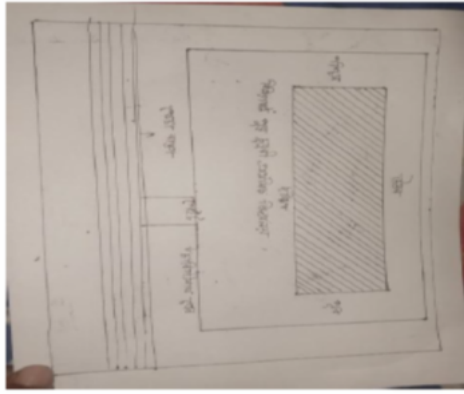

Nazri Naksha