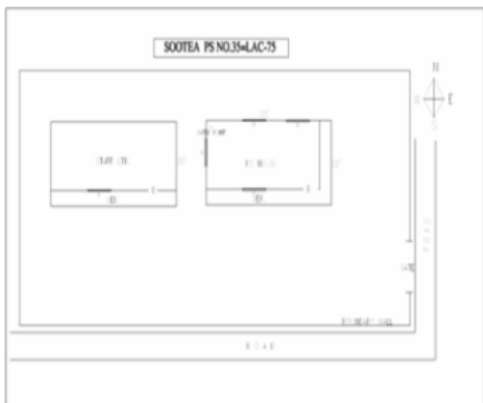

নিৰ্বাচক পঞ্জীয়ন বিষয়াৰ স্বাক্ষৰ

Nazri Naksha

Google Map View

Polling Station Building Front View

ভোটগ্ৰহন কেন্দ্ৰৰ সন্মুখৰ দৃশ্য

Cad View

Key MAP View

1 নাম : জগত বাহাদুৰ ৰাই পিতাৰ নাম: পূৰ্ণ বাহাদুৰ ৰাই ঘৰ নং : 1 বয়স : 63 লিঙ্গ : পুৰুষ	GLK2439205 ফটো উপলব্ধ	2 নাম : জপি ৰায় স্বামীৰ নাম: জগত বাহাদুৰ ৰাই ঘৰ নং : 01 বয়স : 57 লিঙ্গ : মহিলা	GLK2439216 ফটো উপলব্ধ	3 নাম : মিত্ৰ গুৰু পিতাৰ নাম: ধন বাহাদুৰ গুৰু ঘৰ নং : 2 বয়স : 65 লিঙ্গ : পুৰুষ	GLK2439249 ফটো উপলব্ধ
4 নাম : শুভা গুৰু স্বামীৰ নাম: মিত্ৰ গুৰু ঘৰ নং : 2 বয়স : 53 লিঙ্গ : মহিলা	GLK2439250 ফটো উপলব্ধ	5 নাম : জিত গুৰু স্বামীৰ নাম: কিশোৰ গুৰু ঘৰ নং : 2 বয়স : 42 লিঙ্গ : মহিলা	GLK1740984 ফটো উপলব্ধ	6 নাম : কিশোৰ গুৰু পিতাৰ নাম: মিত্ৰ গুৰু ঘৰ নং : 2 বয়স : 36 লিঙ্গ : পুৰুষ	GLK2439272 ফটো উপলব্ধ
7 নাম : ৰাধিকা দেৱী প্ৰধান স্বামীৰ নাম: দীপক প্ৰধান ঘৰ নং : 9 বয়স : 60 লিঙ্গ : মহিলা	GLK2439329 ফটো উপলব্ধ	8 নাম : দীপ কুমাৰ প্ৰধান পিতাৰ নাম: দীপক প্ৰধান ঘৰ নং : 9 বয়স : 40 লিঙ্গ : পুৰুষ	GLK2439330 ফটো উপলব্ধ	9 নাম : ৰীতা প্ৰধান স্বামীৰ নাম: দীপ কুমাৰ প্ৰধান ঘৰ নং : 9 বয়স : 36 লিঙ্গ : মহিলা	GLK2439341 ফটো উপলব্ধ
10 নাম : মীনা শৰ্মা স্বামীৰ নাম: শেখৰ শৰ্মা ঘৰ নং : 5 বয়স : 48 লিঙ্গ : মহিলা	GLK2439385 ফটো উপলব্ধ	11 নাম : ভদ্ৰমায়া গুৰু স্বামীৰ নাম: জগত বাহাদুৰ গুৰু ঘৰ নং : 9 বয়স : 63 লিঙ্গ : মহিলা	GLK2439410 ফটো উপলব্ধ	# 12 নাম : আনন্দ কুমাৰ প্ৰধান পিতাৰ নাম: বুদ্ধ সিং প্ৰধান ঘৰ নং : 9 বয়স : 53 লিঙ্গ : পুৰুষ	GLK2439443 ফটো উপলব্ধ
13 নাম : অৰ্জুন গুৰু পিতাৰ নাম: জগত বাহাদুৰ গুৰু ঘৰ নং : 9 বয়স : 50 লিঙ্গ : পুৰুষ	GLK2439432 ফটো উপলব্ধ	S 14 নাম : চান পুন পিতাৰ নাম: জগত বাহাদুৰ গুৰু ঘৰ নং : 9 বয়স : 49 লিঙ্গ : মহিলা	GLK2439545 ফটো উপলব্ধ	15 নাম : সুনিতা প্ৰধান স্বামীৰ নাম: আনন্দ প্ৰধান ঘৰ নং : 9 বয়স : 45 লিঙ্গ : মহিলা	GLK2439421 ফটো উপলব্ধ
16 নাম : আনন্দ গুৰু পিতাৰ নাম: জগত বাহাদুৰ গুৰু ঘৰ নং : 9 বয়স : 36 লিঙ্গ : পুৰুষ	GLK2439465 ফটো উপলব্ধ	17 নাম : নিৰ্মলা দেৱী স্বামীৰ নাম: আনন গুৰু ঘৰ নং : 7 বয়স : 35 লিঙ্গ : মহিলা	GLK0651489 ফটো উপলব্ধ	18 নাম : অৰিশ প্ৰধান পিতাৰ নাম: আনন্দ প্ৰধান ঘৰ নং : 9 বয়স : 26 লিঙ্গ : পুৰুষ	GLK1734425 ফটো উপলব্ধ
19 নাম : অৰ্পণ গুৰু পিতাৰ নাম: অৰ্জুন গুৰু ঘৰ নং : 09 বয়স : 25 লিঙ্গ : পুৰুষ	GLK0576702 ফটো উপলব্ধ	20 নাম : অচল প্ৰধান পিতাৰ নাম: আনন্দ প্ৰধান ঘৰ নং : 9 বয়স : 22 লিঙ্গ : মহিলা	GLK1737840 ফটো উপলব্ধ	21 নাম : গনেশ বাহাদুৰ গুৰু পিতাৰ নাম: ধন বাহাদুৰ গুৰু ঘৰ নং : 8 বয়স : 59 লিঙ্গ : পুৰুষ	GLK2439567 ফটো উপলব্ধ
22 নাম : সূৰ্য্য বাহাদুৰ গুৰু পিতাৰ নাম: ধন বাহাদুৰ গুৰু ঘৰ নং : 8 বয়স : 47 লিঙ্গ : পুৰুষ	GLK0512038 ফটো উপলব্ধ	23 নাম : তাৰামায়া গুৰু পিতাৰ নাম: ধন বাহাদুৰ গুৰু ঘৰ নং : 8 বয়স : 46 লিঙ্গ : মহিলা	GLK2439589 ফটো উপলব্ধ	24 নাম : বালিকা দেৱী গুৰু স্বামীৰ নাম: গনেশ বাহাদুৰ গুৰু ঘৰ নং : 8 বয়স : 45 লিঙ্গ : মহিলা	GLK2439578 ফটো উপলব্ধ
25 নাম : কাজল গুৰু পিতাৰ নাম: গনেশ বাহাদুৰ গুৰু ঘৰ নং : 8 বয়স : 26 লিঙ্গ : মহিলা	GLK0576694 ফটো উপলব্ধ	26 নাম : কৃতিকা গুৰু পিতাৰ নাম: গনেশ বাহাদুৰ গুৰু ঘৰ নং : 8 বয়স : 20 লিঙ্গ : মহিলা	OVA0083378 ফটো উপলব্ধ	27 নাম : দেশ বাহাদুৰ গুৰু পিতাৰ নাম: ধন বাহাদুৰ গুৰু ঘৰ নং : 9 বয়স : 55 লিঙ্গ : পুৰুষ	GLK2439669 ফটো উপলব্ধ
28 নাম : টিল মায়া গুৰু স্বামীৰ নাম: দেশ বাহাদুৰ গুৰু ঘৰ নং : 9 বয়স : 50 লিঙ্গ : মহিলা	GLK2439670 ফটো উপলব্ধ	29 নাম : পূৰ্ণ গুৰু পিতাৰ নাম: দেশ বাহাদুৰ গুৰু ঘৰ নং : 9 বয়স : 37 লিঙ্গ : পুৰুষ	GLK2439738 ফটো উপলব্ধ	30 নাম : তৰ্পন গুৰু পিতাৰ নাম: দেশ বাহাদুৰ গুৰু ঘৰ নং : 9 বয়স : 35 লিঙ্গ : পুৰুষ	GLK2439727 ফটো উপলব্ধ