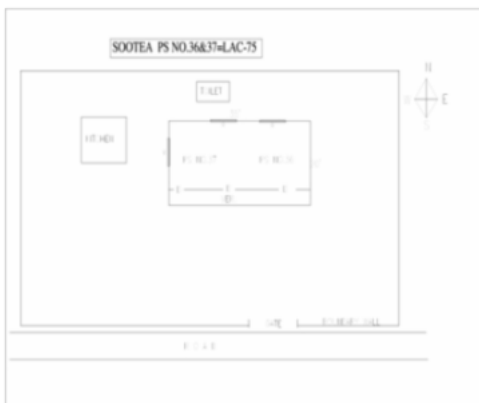

নিৰ্বাচক পঞ্জীয়ন বিষয়াৰ স্বাক্ষৰ

Nazri Naksha

Google Map View

Polling Station Building Front View

ভোটগ্ৰহন কেন্দ্ৰৰ সন্মুখৰ দৃশ্য

Cad View

Key MAP View

1 নাম : নিয়তী চৌধুৰী স্বামীৰ নাম: প্ৰদীপ চৌধুৰী ঘৰ নং : 3 বয়স : 60 লিঙ্গ : মহিলা	GLK2534841 ফটো উপলব্ধ	2 নাম : প্ৰশান্ত চৌধুৰী পিতাৰ নাম: প্ৰদীপ চৌধুৰী ঘৰ নং : 3 বয়স : 34 লিঙ্গ : পুৰুষ	GLK2534852 ফটো উপলব্ধ	3 নাম : পূজা চৌধুৰী পিতাৰ নাম: প্ৰদীপ চৌধুৰী ঘৰ নং : 3 বয়স : 33 লিঙ্গ : মহিলা	GLK2534863 ফটো উপলব্ধ
4 নাম : গৌৰভ চৌধুৰী পিতাৰ নাম: প্ৰদীপ চৌধুৰী ঘৰ নং : 3 বয়স : 28 লিঙ্গ : পুৰুষ	GLK0274407 ফটো উপলব্ধ	5 নাম : অমৰ লিম্বু পিতাৰ নাম: দেবদত্ত লিম্বু ঘৰ নং : 8 বয়স : 42 লিঙ্গ : পুৰুষ	GLK2534909 ফটো উপলব্ধ	6 নাম : সোনি গুৰুং অন্যান্য: দিগল গুৰুং ঘৰ নং : 5 বয়স : 25 লিঙ্গ : মহিলা	OVA0029934 ফটো উপলব্ধ
7 নাম : দিপক চৌধুৰী পিতাৰ নাম: ওমপ্ৰকাশ চৌধুৰী ঘৰ নং : 9 বয়স : 50 লিঙ্গ : পুৰুষ	GLK2534987 ফটো উপলব্ধ	8 নাম : প্ৰবিন চৌধুৰী স্বামীৰ নাম: দিপক চৌধুৰী ঘৰ নং : 9 বয়স : 47 লিঙ্গ : মহিলা	GLK2534998 ফটো উপলব্ধ	9 নাম : সন্তোষ চৌধুৰী পিতাৰ নাম: ওম প্ৰকাশ চৌধুৰী ঘৰ নং : 9 বয়স : 39 লিঙ্গ : পুৰুষ	GLK2535026 ফটো উপলব্ধ
10 নাম : জ্যোতি দেবী স্বামীৰ নাম: সন্তোষ কুমাৰ চৌধুৰী ঘৰ নং : 9 বয়স : 36 লিঙ্গ : মহিলা	GLK2145144 ফটো উপলব্ধ	11 নাম : আচমিতা চৌধুৰী পিতাৰ নাম: দীপক চৌধুৰী ঘৰ নং : 7 বয়স : 27 লিঙ্গ : মহিলা	GLK0357400 ফটো উপলব্ধ	12 নাম : শিলা দেবী স্বামীৰ নাম: দিলীপ কুমাৰ গুপ্তা ঘৰ নং : 8 বয়স : 65 লিঙ্গ : মহিলা	GLK2535059 ফটো উপলব্ধ
#2 13 নাম : অনিল কুমাৰ গুপ্তা পিতাৰ নাম: শিউপ্ৰসাদ গুপ্তা ঘৰ নং : 8 বয়স : 63 লিঙ্গ : পুৰুষ	GLK2535060 ফটো উপলব্ধ	14 নাম : বেণু গুপ্তা স্বামীৰ নাম: অনিল কুমাৰ গুপ্তা ঘৰ নং : 8 বয়স : 54 লিঙ্গ : মহিলা	GLK2535071 ফটো উপলব্ধ	# 15 নাম : অনজ কুমাৰ গুপ্তা পিতাৰ নাম: শিউপ্ৰসাদ গুপ্তা ঘৰ নং : 195 বয়স : 50 লিঙ্গ : পুৰুষ	GLK2535082 ফটো উপলব্ধ
16 নাম : বিকাশ গুপ্তা পিতাৰ নাম: দিলীপ কুমাৰ গুপ্তা ঘৰ নং : 8 বয়স : 40 লিঙ্গ : পুৰুষ	GLK2535128 ফটো উপলব্ধ	# 17 নাম : মঞ্জু গুপ্তা স্বামীৰ নাম: অনুজ কুমাৰ গুপ্তা ঘৰ নং : 195 বয়স : 40 লিঙ্গ : মহিলা	GLK2535093 ফটো উপলব্ধ	18 নাম : ৰাহুল গুপ্তা পিতাৰ নাম: দিলীপ কুমাৰ গুপ্তা ঘৰ নং : 8 বয়স : 38 লিঙ্গ : পুৰুষ	GLK2535139 ফটো উপলব্ধ
19 নাম : মিনাকী গুপ্তা স্বামীৰ নাম: ৰাহুল গুপ্তা ঘৰ নং : 08 বয়স : 35 লিঙ্গ : মহিলা	OVA0064972 ফটো উপলব্ধ	20 নাম : উষা গুপ্তা স্বামীৰ নাম: বিকাশ গুপ্তা ঘৰ নং : 8 বয়স : 34 লিঙ্গ : মহিলা	GLK2544403 ফটো উপলব্ধ	21 নাম : ইয়চ ৰাজ গুপ্তা পিতাৰ নাম: অনিল গুপ্তা ঘৰ নং : 8 বয়স : 28 লিঙ্গ : পুৰুষ	GLK0350587 ফটো উপলব্ধ
S 22 নাম : কিস্ককা গুপ্তা পিতাৰ নাম: অনিল কুমাৰ গুপ্তা ঘৰ নং : 8 বয়স : 23 লিঙ্গ : মহিলা	GLK2350197 ফটো উপলব্ধ	# 23 নাম : তানিশ গুপ্তা পিতাৰ নাম: অনুজ গুপ্তা ঘৰ নং : 195 বয়স : 21 লিঙ্গ : পুৰুষ	OVA0002378 ফটো উপলব্ধ	24 নাম : ইশোদা জৈচী স্বামীৰ নাম: তুলা ৰাম জৈচী ঘৰ নং : 9 বয়স : 67 লিঙ্গ : মহিলা	GLK2535140 ফটো উপলব্ধ
# 25 নাম : ৰোচন জৈচী পিতাৰ নাম: তুলাৰাম জৈচী ঘৰ নং : 168 বয়স : 45 লিঙ্গ : পুৰুষ	GLK2535173 ফটো উপলব্ধ	# 26 নাম : সুমিত্ৰা জৈচী স্বামীৰ নাম: ঘনশ্যাম জৈচী ঘৰ নং : 199 বয়স : 42 লিঙ্গ : মহিলা	GLK2535162 ফটো উপলব্ধ	# 27 নাম : নিৰ্মলা জৈচী স্বামীৰ নাম: ৰোচন জৈচী ঘৰ নং : 164 বয়স : 39 লিঙ্গ : মহিলা	GLK2145155 ফটো উপলব্ধ
28 নাম : মনি জৈচী পিতাৰ নাম: তুলা ৰাম জৈচী ঘৰ নং : 9 বয়স : 36 লিঙ্গ : পুৰুষ	GLK2535184 ফটো উপলব্ধ	29 নাম : সুনিতা জৈশি স্বামীৰ নাম: মণি জৈশি ঘৰ নং : 9 বয়স : 36 লিঙ্গ : মহিলা	GLK2385771 ফটো উপলব্ধ	# 30 নাম : আশিষ জৈচি পিতাৰ নাম: ঘনশ্যাম জৈচি ঘৰ নং : 199 বয়স : 24 লিঙ্গ : পুৰুষ	GLK1753003 ফটো উপলব্ধ