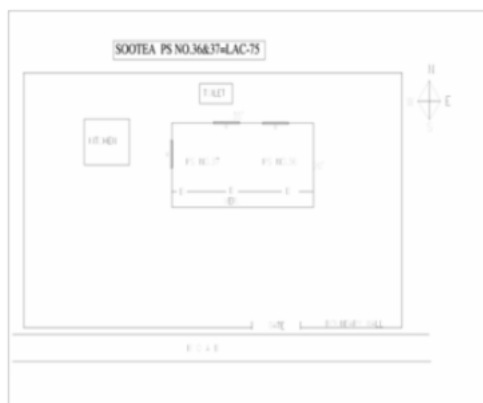

নিৰ্বাচক পঞ্জীয়ন বিষয়াৰ স্বাক্ষৰ

Nazri Naksha

Google Map View

Polling Station Building Front View

ভোটগ্ৰহন কেন্দ্ৰৰ সন্মুখৰ দৃশ্য

Cad View

Key MAP View

1 নাম : পদুম কুমাৰ দাস পিতাৰ নাম: ইন্দ্ৰেশ্বৰ দাস ঘৰ নং : 1 বয়স : 54 লিঙ্গ : পুৰুষ	GLK0375816 ফটো উপলব্ধ	2 নাম : পল্লবী দাস স্বামীৰ নাম: পদুম দাস ঘৰ নং : 1 বয়স : 40 লিঙ্গ : মহিলা	GLK0375857 ফটো উপলব্ধ	3 নাম : মানস জ্যোতি দাস পিতাৰ নাম: পদুম দাস ঘৰ নং : 2 বয়স : 22 লিঙ্গ : পুৰুষ	GLK1734508 ফটো উপলব্ধ
4 নাম : নেবুলাল প্ৰচাদ পিতাৰ নাম: ৰামদাস প্ৰচাদ ঘৰ নং : 12 বয়স : 57 লিঙ্গ : মহিলা	GLK2146001 ফটো উপলব্ধ	5 নাম : মীৰা দেবী স্বামীৰ নাম: নিবু লাল প্ৰসাদ ঘৰ নং : 12 বয়স : 52 লিঙ্গ : মহিলা	GLK2146023 ফটো উপলব্ধ	6 নাম : প্ৰিয়া প্ৰসাদ পিতাৰ নাম: নিবু লাল প্ৰসাদ ঘৰ নং : 12 বয়স : 33 লিঙ্গ : মহিলা	GLK2645296 ফটো উপলব্ধ
7 নাম : পঙ্কজ কুমাৰ পিতাৰ নাম: নেবুলাল প্ৰসাদ ঘৰ নং : 31 বয়স : 31 লিঙ্গ : পুৰুষ	GLK0018119 ফটো উপলব্ধ	8 নাম : নীশা প্ৰসাদ পিতাৰ নাম: নিবুলাল প্ৰসাদ ঘৰ নং : 12 বয়স : 29 লিঙ্গ : মহিলা	GLK0018408 ফটো উপলব্ধ	9 নাম : সঞ্জু প্ৰসাদ পিতাৰ নাম: নিবুলাল প্ৰসাদ ঘৰ নং : 12 বয়স : 24 লিঙ্গ : পুৰুষ	GLK0624544 ফটো উপলব্ধ
10 নাম : সন্তোষ চাহু পিতাৰ নাম: লগন চাহু ঘৰ নং : 18 বয়স : 44 লিঙ্গ : পুৰুষ	OVA0116582 ফটো উপলব্ধ	11 নাম : ববিতা কুমাৰী চাহু স্বামীৰ নাম: সন্তোষ চাহু ঘৰ নং : 18 বয়স : 30 লিঙ্গ : মহিলা	OVA0121194 ফটো উপলব্ধ	12 নাম : কৌতুকা মাৰি পিতাৰ নাম: সন্তোষ মাৰি ঘৰ নং : 20 বয়স : 58 লিঙ্গ : পুৰুষ	OVA0095901 ফটো উপলব্ধ
13 নাম : মুক্তা মাৰি স্বামীৰ নাম: কৌতুক মাৰি ঘৰ নং : 20 বয়স : 48 লিঙ্গ : মহিলা	GLK0595165 ফটো উপলব্ধ	14 নাম : ধৰণি মাৰি পিতাৰ নাম: কৌতুক মাৰি ঘৰ নং : 20 বয়স : 26 লিঙ্গ : পুৰুষ	GLK0455386 ফটো উপলব্ধ	15 নাম : দীপক মাৰি পিতাৰ নাম: কৌতুক মাৰি ঘৰ নং : 20 বয়স : 24 লিঙ্গ : পুৰুষ	GLK0481432 ফটো উপলব্ধ
16 নাম : সুৰজ মাৰি পিতাৰ নাম: কৌতুক মাৰি ঘৰ নং : 20 বয়স : 21 লিঙ্গ : পুৰুষ	OVA0061440 ফটো উপলব্ধ	17 নাম : কমল সোনাৰ পিতাৰ নাম: বুদ্ধমান সোনাৰ ঘৰ নং : 21 বয়স : 39 লিঙ্গ : পুৰুষ	GLK2146181 ফটো উপলব্ধ	18 নাম : সঞ্জিতা সোনাৰ স্বামীৰ নাম: কমল সোনাৰ ঘৰ নং : 21 বয়স : 29 লিঙ্গ : মহিলা	GLK1736313 ফটো উপলব্ধ
19 নাম : বিষ্ণু সোনাৰ পিতাৰ নাম: ধনবীৰ সোনাৰ ঘৰ নং : 22 বয়স : 36 লিঙ্গ : পুৰুষ	GLK1734219 ফটো উপলব্ধ	20 নাম : অঞ্জু সোনাৰ স্বামীৰ নাম: বিষ্ণু সোনাৰ ঘৰ নং : 22 বয়স : 27 লিঙ্গ : মহিলা	GLK2376903 ফটো উপলব্ধ	21 নাম : মোহন থাপা পিতাৰ নাম: বল বাহাদুৰ থাপা ঘৰ নং : 20 বয়স : 51 লিঙ্গ : পুৰুষ	GLK1734177 ফটো উপলব্ধ
22 নাম : এথেন থাপা স্বামীৰ নাম: মোহন থাপা ঘৰ নং : 20 বয়স : 40 লিঙ্গ : মহিলা	GLK1752286 ফটো উপলব্ধ	23 নাম : সুৰজ সোনাৰ পিতাৰ নাম: যম বাহাদুৰ সোনাৰ ঘৰ নং : 28 বয়স : 39 লিঙ্গ : পুৰুষ	GLK1462043 ফটো উপলব্ধ	24 নাম : ৰাম সোনাৰ পিতাৰ নাম: ধনবীৰ সোনাৰ ঘৰ নং : 25 বয়স : 35 লিঙ্গ : পুৰুষ	GLK2379691 ফটো উপলব্ধ
25 নাম : গীতা সোনাৰ স্বামীৰ নাম: ৰাম সোনাৰ ঘৰ নং : 25 বয়স : 28 লিঙ্গ : মহিলা	OVA0013284 ফটো উপলব্ধ	26 নাম : বুদ্ধ সোনাৰ পিতাৰ নাম: ধনবীৰ সোনাৰ ঘৰ নং : 26 বয়স : 33 লিঙ্গ : পুৰুষ	OVA0013219 ফটো উপলব্ধ	27 নাম : কিষান সোনাৰ পিতাৰ নাম: ধনবীৰ সোনাৰ ঘৰ নং : 26 বয়স : 32 লিঙ্গ : পুৰুষ	GLK2379733 ফটো উপলব্ধ
28 নাম : চৰিতা সোনাৰ স্বামীৰ নাম: বুদ্ধ সোনাৰ ঘৰ নং : 26 বয়স : 28 লিঙ্গ : মহিলা	OVA0120709 ফটো উপলব্ধ	29 নাম : আশা সোনাৰ স্বামীৰ নাম: কিষান সোনাৰ ঘৰ নং : 26 বয়স : 26 লিঙ্গ : মহিলা	OVA0013276 ফটো উপলব্ধ	30 নাম : ৰাম শৰ্মা পিতাৰ নাম: ৰবিলাল শৰ্মা ঘৰ নং : 27 বয়স : 65 লিঙ্গ : পুৰুষ	GLK2636411 ফটো উপলব্ধ