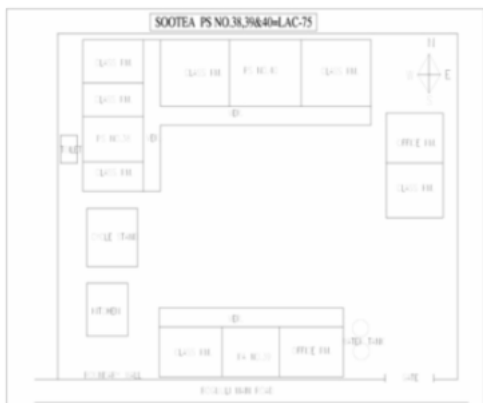

নিৰ্বাচক পঞ্জীয়ন বিষয়াৰ স্বাক্ষৰ

Nazri Naksha

Google Map View

Polling Station Building Front View

ভোটগ্ৰহন কেন্দ্ৰৰ সন্মুখৰ দৃশ্য

Cad View

Key MAP View

<p>S 1 OVA0068734</p> <p>নাম : বীতা লামিনী পিতাৰ নাম: দূৱা লামা ঘৰ নং : 38 বয়স : 41 লিঙ্গ : মহিলা</p> <p>ফটো উপলব্ধ</p>	<p>2 GLK0375386</p> <p>নাম : চৰিতা দেবী স্বামীৰ নাম: প্ৰেম কুমাৰ ঘৰ নং : ৭২ বয়স : 43 লিঙ্গ : মহিলা</p> <p>ফটো উপলব্ধ</p>	<p>S 3 OVA0003590</p> <p>নাম : স্বপ্না সোনাৰ স্বামীৰ নাম: বিকাশ সোনাৰ ঘৰ নং : 78 বয়স : 25 লিঙ্গ : মহিলা</p> <p>ফটো উপলব্ধ</p>
<p>4 GLK0375378</p> <p>নাম : প্ৰেম কুমাৰ পিতাৰ নাম: মঙ্গল সিং ঘৰ নং : ৮২ বয়স : 47 লিঙ্গ : পুৰুষ</p> <p>ফটো উপলব্ধ</p>	<p>5 GLK0567982</p> <p>নাম : সুমিত কালন্দী পিতাৰ নাম: বাৰ্জেন কালন্দী ঘৰ নং : ২০১ বয়স : 25 লিঙ্গ : পুৰুষ</p> <p>ফটো উপলব্ধ</p>	<p>6 GLK1289958</p> <p>নাম : আছিকা কালন্দি স্বামীৰ নাম: সুমিত কালন্দি ঘৰ নং : ২০১ বয়স : 25 লিঙ্গ : মহিলা</p> <p>ফটো উপলব্ধ</p>
<p>S2 7 OVA0066167</p> <p>নাম : মোহিত কুমাৰ পিপ্পে পিতাৰ নাম: শ্যাম কুমাৰ পিপ্পে ঘৰ নং : 282 বয়স : 20 লিঙ্গ : পুৰুষ</p> <p>ফটো উপলব্ধ</p>	<p>S2 8 GLK0430157</p> <p>নাম : শ্যাম গুৰু পিতাৰ নাম: দয়ৰ বাহাদুৰ গুৰু ঘৰ নং : 300 বয়স : 50 লিঙ্গ : পুৰুষ</p> <p>ফটো উপলব্ধ</p>	<p>9 GLK0430165</p> <p>নাম : নিশা গুৰু স্বামীৰ নাম: শ্যাম গুৰু ঘৰ নং : 300 বয়স : 38 লিঙ্গ : মহিলা</p> <p>ফটো উপলব্ধ</p>
<p>S2 10 GLK2404069</p> <p>নাম : আয়ুশ গুৰু পিতাৰ নাম: শ্যাম গুৰু ঘৰ নং : 300 বয়স : 24 লিঙ্গ : পুৰুষ</p> <p>ফটো উপলব্ধ</p>	<p>S2 11 OVA0067355</p> <p>নাম : দিয়া গুৰু পিতাৰ নাম: শ্যাম গুৰু ঘৰ নং : 300 বয়স : 19 লিঙ্গ : মহিলা</p> <p>ফটো উপলব্ধ</p>	<p>12 OVA0127183</p> <p>নাম : সুনীল গুৰু পিতাৰ নাম: শ্যাম গুৰু ঘৰ নং : 300 বয়স : 19 লিঙ্গ : পুৰুষ</p> <p>ফটো উপলব্ধ</p>
<p>S2 13 GLK2639670</p> <p>নাম : বিজু দৰ্জী পিতাৰ নাম: চন্দন দৰ্জী ঘৰ নং : 304 বয়স : 39 লিঙ্গ : পুৰুষ</p> <p>ফটো উপলব্ধ</p>	<p>14 GLK2644997</p> <p>নাম : অজয় দৰ্জী পিতাৰ নাম: চন্দন দৰ্জী ঘৰ নং : ৩০৪ বয়স : 34 লিঙ্গ : পুৰুষ</p> <p>ফটো উপলব্ধ</p>	<p>S2 15 GLK0140152</p> <p>নাম : মনিষ্কা দৰ্জী পিতাৰ নাম: এম বাহাদুৰ দৰ্জী ঘৰ নং : ৩০৪ বয়স : 30 লিঙ্গ : মহিলা</p> <p>ফটো উপলব্ধ</p>
<p>S 16 GLK0140400</p> <p>নাম : বিশালু দমাই পিতাৰ নাম: চিকৰাম দমাই ঘৰ নং : ৩০৪ বয়স : 28 লিঙ্গ : পুৰুষ</p> <p>ফটো উপলব্ধ</p>	<p>S2 17 GLK0140392</p> <p>নাম : প্ৰমিষ্কা দৰ্জী পিতাৰ নাম: এম বাহাদুৰ দৰ্জী ঘৰ নং : ৩০৪ বয়স : 27 লিঙ্গ : মহিলা</p> <p>ফটো উপলব্ধ</p>	<p>S 18 GLK2145859</p> <p>নাম : কমলা দৰ্জী স্বামীৰ নাম: মন বাহাদুৰ দৰ্জী ঘৰ নং : ৩০৪ বয়স : 50 লিঙ্গ : মহিলা</p> <p>ফটো উপলব্ধ</p>
<p>S 19 GLK2639692</p> <p>নাম : পৰ্ণিমা সোনাৰ স্বামীৰ নাম: মন বাহাদুৰ সোনাৰ ঘৰ নং : ৩০৫ বয়স : 72 লিঙ্গ : মহিলা</p> <p>ফটো উপলব্ধ</p>	<p>20 GLK2639705</p> <p>নাম : গোপাল সোনাৰ পিতাৰ নাম: মন বাহাদুৰ সোনাৰ ঘৰ নং : ৩০৫ বয়স : 48 লিঙ্গ : পুৰুষ</p> <p>ফটো উপলব্ধ</p>	<p>21 GLK2639716</p> <p>নাম : পুষ্পা সোনাৰ স্বামীৰ নাম: গোপাল সোনাৰ ঘৰ নং : ৩০৫ বয়স : 46 লিঙ্গ : মহিলা</p> <p>ফটো উপলব্ধ</p>
<p>22 GLK1336742</p> <p>নাম : বুকমিণি সোনাৰ পিতাৰ নাম: গোপাল সোনাৰ ঘৰ নং : ৩০৫ বয়স : 24 লিঙ্গ : মহিলা</p> <p>ফটো উপলব্ধ</p>	<p>23 GLK1336593</p> <p>নাম : ভিম বাহাদুৰ সোনাৰ পিতাৰ নাম: গোপাল সোনা ঘৰ নং : ৩০৫ বয়স : 23 লিঙ্গ : পুৰুষ</p> <p>ফটো উপলব্ধ</p>	<p>S 24 GLK2639738</p> <p>নাম : কিশোৰ গুৰু পিতাৰ নাম: তিল বাহাদুৰ গুৰু ঘৰ নং : ৩০৭ বয়স : 56 লিঙ্গ : পুৰুষ</p> <p>ফটো উপলব্ধ</p>
<p>S 25 GLK2639749</p> <p>নাম : দেবকী গুৰু স্বামীৰ নাম: কিশোৰ গুৰু ঘৰ নং : ৩০৭ বয়স : 48 লিঙ্গ : মহিলা</p> <p>ফটো উপলব্ধ</p>	<p>26 GLK2639761</p> <p>নাম : গোপাল কুমাৰ গুৰু পিতাৰ নাম: তিল বাহাদুৰ গুৰু ঘৰ নং : ৩০৭ বয়স : 45 লিঙ্গ : পুৰুষ</p> <p>ফটো উপলব্ধ</p>	<p>27 GLK0276816</p> <p>নাম : অমত গুৰু পিতাৰ নাম: কিশোৰ গুৰু ঘৰ নং : ৩০৭ বয়স : 35 লিঙ্গ : পুৰুষ</p> <p>ফটো উপলব্ধ</p>
<p>28 GLK0276857</p> <p>নাম : কীৰ্তী গুৰু পিতাৰ নাম: কিশোৰ গুৰু ঘৰ নং : ৩০৭ বয়স : 30 লিঙ্গ : মহিলা</p> <p>ফটো উপলব্ধ</p>	<p>29 GLK2639818</p> <p>নাম : শীলা গুপ্তা স্বামীৰ নাম: শ্ৰবন কুমাৰ গুপ্তা ঘৰ নং : ৩১০ বয়স : 59 লিঙ্গ : মহিলা</p> <p>ফটো উপলব্ধ</p>	<p>S 30 GLK2639829</p> <p>নাম : বাস্কী গুপ্তা পিতাৰ নাম: বাৰ্জাৰাম গুপ্তা ঘৰ নং : ৩১০ বয়স : 59 লিঙ্গ : পুৰুষ</p> <p>ফটো উপলব্ধ</p>