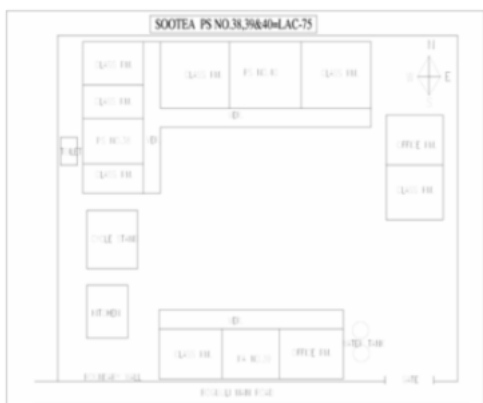

নিৰ্বাচক পঞ্জীয়ন বিষয়াৰ স্বাক্ষৰ

Nazri Naksha

Google Map View

Polling Station Building Front View

ভোটগ্ৰহন কেন্দ্ৰৰ সন্মুখৰ দৃশ্য

Cad View

Key MAP View

1 নাম : ইলিয়াছ তপু পিতাৰ নাম: পুল তপু ঘৰ নং : 1 বয়স : 70 লিঙ্গ : পুৰুষ	GLK2734589 ফটো উপলব্ধ	2 নাম : চুমতী তপু স্বামীৰ নাম: ইলিয়াছ তপু ঘৰ নং : 1 বয়স : 68 লিঙ্গ : মহিলা	GLK2734590 ফটো উপলব্ধ	3 নাম : পিয়াৰী তপু পিতাৰ নাম: ইলিয়াচ তপু ঘৰ নং : 1 বয়স : 39 লিঙ্গ : মহিলা	GLK2734603 ফটো উপলব্ধ
S 4 নাম : জিচকেল তপু পিতাৰ নাম: ইলিয়াচ তপু ঘৰ নং : 1 বয়স : 36 লিঙ্গ : পুৰুষ	GLK2734614 ফটো উপলব্ধ	5 নাম : মানবেল তপু পিতাৰ নাম: ইলিয়াচ তপু ঘৰ নং : 1 বয়স : 34 লিঙ্গ : পুৰুষ	GLK2734625 ফটো উপলব্ধ	6 নাম : নয়মি তপু স্বামীৰ নাম: মানুয়েল তপু ঘৰ নং : 1 বয়স : 29 লিঙ্গ : মহিলা	GLK0293753 ফটো উপলব্ধ
7 নাম : দুলোমনি বড়ো তপু স্বামীৰ নাম: জাকৰিয়া তপু ঘৰ নং : 1 বয়স : 29 লিঙ্গ : মহিলা	GLK0396259 ফটো উপলব্ধ	8 নাম : জাকৰিয়া তপু পিতাৰ নাম: ইলিয়াছ তপু ঘৰ নং : 1 বয়স : 29 লিঙ্গ : পুৰুষ	GLK2146727 ফটো উপলব্ধ	9 নাম : বিস্মা চুবৰ তপু স্বামীৰ নাম: থিয়োফীল তপু ঘৰ নং : 1 বয়স : 28 লিঙ্গ : মহিলা	OVA0001909 ফটো উপলব্ধ
10 নাম : বৰাট তপু পিতাৰ নাম: ইলিয়াছ তপু ঘৰ নং : 1 বয়স : 27 লিঙ্গ : পুৰুষ	GLK0304964 ফটো উপলব্ধ	11 নাম : মন্দা প্রধান পিতাৰ নাম: মাৰু প্রধান ঘৰ নং : 1 বয়স : 24 লিঙ্গ : মহিলা	GLK0635805 ফটো উপলব্ধ	12 নাম : প্ৰিয়া তপু স্বামীৰ নাম: বৰাট তপু ঘৰ নং : 1 বয়স : 23 লিঙ্গ : মহিলা	GLK2399475 ফটো উপলব্ধ
S 13 নাম : জাকৰিয়া টোপো পিতাৰ নাম: ইলিয়াছ টোপো ঘৰ নং : 1 বয়স : 22 লিঙ্গ : পুৰুষ	GLK1760537 ফটো উপলব্ধ	14 নাম : ইউব ছাল পিতাৰ নাম: ধুমা ছাল ঘৰ নং : 2 বয়স : 50 লিঙ্গ : পুৰুষ	GLK2734636 ফটো উপলব্ধ	15 নাম : মাৰ্চা ছাল স্বামীৰ নাম: ইউব ছাল ঘৰ নং : 2 বয়স : 45 লিঙ্গ : মহিলা	GLK2734647 ফটো উপলব্ধ
16 নাম : কবিতা চাল পিতাৰ নাম: ধুমা চাল ঘৰ নং : 2 বয়স : 44 লিঙ্গ : মহিলা	GLK1461557 ফটো উপলব্ধ	17 নাম : অবৈত চাল পিতাৰ নাম: ধুমা চাল ঘৰ নং : 2 বয়স : 33 লিঙ্গ : পুৰুষ	GLK1461565 ফটো উপলব্ধ	18 নাম : পিতৰ চাল পিতাৰ নাম: যুব চাল ঘৰ নং : 2 বয়স : 25 লিঙ্গ : পুৰুষ	GLK1733294 ফটো উপলব্ধ
19 নাম : ধনেশ্বৰ মুণ্ডা পিতাৰ নাম: লক্ষণ মুণ্ডা ঘৰ নং : 2 বয়স : 23 লিঙ্গ : পুৰুষ	GLK1729292 ফটো উপলব্ধ	20 নাম : চন্দ্ৰমা মুণ্ডা স্বামীৰ নাম: ধনেশ্বৰ মুণ্ডা ঘৰ নং : 2 বয়স : 22 লিঙ্গ : মহিলা	GLK1723196 ফটো উপলব্ধ	21 নাম : কমল কুমাৰী স্বামীৰ নাম: জীবন বিশ্বকৰ্মা ঘৰ নং : 8 বয়স : 70 লিঙ্গ : মহিলা	GLK2734692 ফটো উপলব্ধ
22 নাম : প্ৰেম বিশ্বকৰ্মা পিতাৰ নাম: জীবন বিশ্বকৰ্মা ঘৰ নং : 8 বয়স : 53 লিঙ্গ : পুৰুষ	GLK2734705 ফটো উপলব্ধ	23 নাম : লীলামায়া বিশ্বকৰ্মা স্বামীৰ নাম: প্ৰেম বিশ্বকৰ্মা ঘৰ নং : 8 বয়স : 45 লিঙ্গ : মহিলা	GLK2734716 ফটো উপলব্ধ	24 নাম : মাগা মুণ্ডা পিতাৰ নাম: লীট ভোখা মুণ্ডা ঘৰ নং : 8 বয়স : 42 লিঙ্গ : পুৰুষ	GLK1753615 ফটো উপলব্ধ
25 নাম : বিজু বিশ্বকৰ্মা পিতাৰ নাম: জীবন বিশ্বকৰ্মা ঘৰ নং : 04 বয়স : 37 লিঙ্গ : পুৰুষ	GLK0386698 ফটো উপলব্ধ	26 নাম : তাৰা বিশ্বকৰ্মা স্বামীৰ নাম: বিজু বিশ্বকৰ্মা ঘৰ নং : 8 বয়স : 34 লিঙ্গ : মহিলা	GLK0635318 ফটো উপলব্ধ	27 নাম : ৰিয়া মুণ্ডা স্বামীৰ নাম: মাগা মুণ্ডা ঘৰ নং : 8 বয়স : 33 লিঙ্গ : মহিলা	GLK1726462 ফটো উপলব্ধ
28 নাম : প্ৰবিণ বড়ো পিতাৰ নাম: মহিৰাম বড়ো ঘৰ নং : 8 বয়স : 30 লিঙ্গ : পুৰুষ	GLK2146738 ফটো উপলব্ধ	29 নাম : অমৰ প্রধান পিতাৰ নাম: সহদেৱ প্রধান ঘৰ নং : 8 বয়স : 27 লিঙ্গ : পুৰুষ	GLK0636688 ফটো উপলব্ধ	30 নাম : মৌচম বিশ্বকৰ্মা পিতাৰ নাম: জীবন বিশ্বকৰ্মা ঘৰ নং : 8 বয়স : 26 লিঙ্গ : পুৰুষ	GLK0305011 ফটো উপলব্ধ