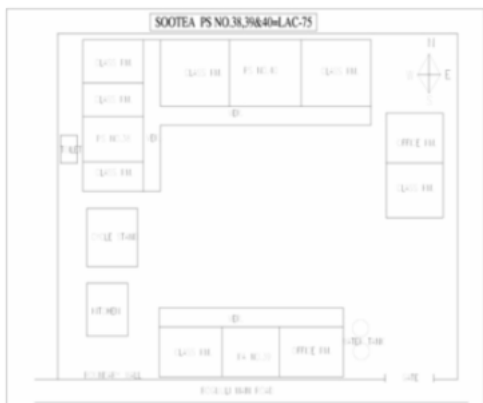

নিৰ্বাচক পঞ্জীয়ন বিষয়াৰ স্বাক্ষৰ

Nazri Naksha

Google Map View

Polling Station Building Front View

ভোটগ্ৰহন কেন্দ্ৰৰ সন্মুখৰ দৃশ্য

Cad View

Key MAP View

1 নাম : সনাতন মুণ্ডা পিতাৰ নাম: জাতীৰু মুণ্ডা ঘৰ নং : 1 বয়স : 55 লিঙ্গ : পুৰুষ	GLK2834562 ফটো উপলব্ধ	2 নাম : লক্ষীমনি মুণ্ডা স্বামীৰ নাম: সনাতিন মুণ্ডা ঘৰ নং : 1 বয়স : 46 লিঙ্গ : মহিলা	GLK2834573 ফটো উপলব্ধ	3 নাম : কমল ৰায় পিতাৰ নাম: ভৰত ৰায় ঘৰ নং : 1 বয়স : 22 লিঙ্গ : পুৰুষ	OVA0052324 ফটো উপলব্ধ
4 নাম : ৰাজু কৰ্মকাৰ পিতাৰ নাম: চুকৰাম কৰ্মকাৰ ঘৰ নং : 2 বয়স : 55 লিঙ্গ : পুৰুষ	GLK2834584 ফটো উপলব্ধ	R 5 নাম : টিমা কৰ্মকাৰ পিতাৰ নাম: চুকৰাম কৰ্মকাৰ ঘৰ নং : 2 বয়স : 52 লিঙ্গ : মহিলা	GLK2834608 ফটো উপলব্ধ	6 নাম : সীতা কৰ্মকাৰ স্বামীৰ নাম: ৰাজু কৰ্মকাৰ ঘৰ নং : 2 বয়স : 50 লিঙ্গ : মহিলা	GLK2834595 ফটো উপলব্ধ
7 নাম : সংগী সোনাৰ পিতাৰ নাম: ডি বি সোনাৰ ঘৰ নং : 2 বয়স : 34 লিঙ্গ : পুৰুষ	OVA0143461 ফটো উপলব্ধ	8 নাম : নিশা সোনাৰ পিতাৰ নাম: ৰাম বাহাদুৰ সোনাৰ ঘৰ নং : 2 বয়স : 21 লিঙ্গ : মহিলা	OVA011179 ফটো উপলব্ধ	9 নাম : মন ম্যুয়া মগৰ স্বামীৰ নাম: দিল বাহাদুৰ মগৰ ঘৰ নং : 9 বয়স : 60 লিঙ্গ : মহিলা	GLK0514471 ফটো উপলব্ধ
10 নাম : প্ৰেম সোনাৰ পিতাৰ নাম: বিষ্ণু সোনাৰ ঘৰ নং : 09 বয়স : 25 লিঙ্গ : পুৰুষ	GLK0512624 ফটো উপলব্ধ	11 নাম : সুখ বাহাদুৰ মগৰ পিতাৰ নাম: দিল বাহাদুৰ মগৰ ঘৰ নং : 9ক বয়স : 34 লিঙ্গ : পুৰুষ	GLK2840188 ফটো উপলব্ধ	12 নাম : গনেশ বাহাদুৰ মগৰ পিতাৰ নাম: দিল বাহাদুৰ মগৰ ঘৰ নং : 9ক বয়স : 32 লিঙ্গ : পুৰুষ	GLK2147059 ফটো উপলব্ধ
R 13 নাম : বেঙা কৰ্মকাৰ পিতাৰ নাম: বুধ কৰ্মকাৰ ঘৰ নং : 8 বয়স : 55 লিঙ্গ : পুৰুষ	GLK2834653 ফটো উপলব্ধ	14 নাম : কালমনি কৰ্মকাৰ স্বামীৰ নাম: বেঙা কৰ্মকাৰ ঘৰ নং : 8 বয়স : 50 লিঙ্গ : মহিলা	GLK2834664 ফটো উপলব্ধ	15 নাম : ৰাম গড় পিতাৰ নাম: চামৰু গড় ঘৰ নং : 8 বয়স : 40 লিঙ্গ : পুৰুষ	GLK2834686 ফটো উপলব্ধ
16 নাম : কুন্তি গড় স্বামীৰ নাম: ৰাম গড় ঘৰ নং : 8 বয়স : 35 লিঙ্গ : মহিলা	GLK2834697 ফটো উপলব্ধ	17 নাম : ৰাজকুমাৰ কৰ্মকাৰ পিতাৰ নাম: বেংগা কৰ্মকাৰ ঘৰ নং : 4 বয়স : 26 লিঙ্গ : পুৰুষ	OVA0126847 ফটো উপলব্ধ	18 নাম : হৰিচন্দ্ৰ সোনাৰ পিতাৰ নাম: হেমলাল সোনাৰ ঘৰ নং : 5 বয়স : 70 লিঙ্গ : পুৰুষ	GLK2834700 ফটো উপলব্ধ
19 নাম : লিলা মায়া স্বামীৰ নাম: হৰিচন্দ্ৰ সোনাৰ ঘৰ নং : 5 বয়স : 65 লিঙ্গ : মহিলা	GLK2834711 ফটো উপলব্ধ	20 নাম : ৰাজেশ সোনাৰ পিতাৰ নাম: হৰিচন্দ্ৰ সোনাৰ ঘৰ নং : 5 বয়স : 41 লিঙ্গ : পুৰুষ	GLK2834722 ফটো উপলব্ধ	21 নাম : ৰাজীব সোনাৰ পিতাৰ নাম: হৰিচন্দ্ৰ সোনাৰ ঘৰ নং : 5 বয়স : 39 লিঙ্গ : পুৰুষ	GLK2834733 ফটো উপলব্ধ
22 নাম : ৰাজেন সোনাৰ পিতাৰ নাম: হৰিচন্দ্ৰ সোনাৰ ঘৰ নং : 5 বয়স : 38 লিঙ্গ : পুৰুষ	GLK2834744 ফটো উপলব্ধ	23 নাম : পুষ্পা সোনাৰ স্বামীৰ নাম: ৰাহুল সোনাৰ ঘৰ নং : 5 বয়স : 32 লিঙ্গ : মহিলা	GLK2147526 ফটো উপলব্ধ	24 নাম : চমাইনা সোনাৰ স্বামীৰ নাম: ৰাজেন সোনাৰ ঘৰ নং : 5 বয়স : 31 লিঙ্গ : মহিলা	GLK0414763 ফটো উপলব্ধ
25 নাম : সুৰেশ সোনাৰ পিতাৰ নাম: হৰি চন্দ্ৰ সোনাৰ ঘৰ নং : 5 বয়স : 30 লিঙ্গ : পুৰুষ	GLK0313189 ফটো উপলব্ধ	26 নাম : ৰাজু ঘোমেৰে পিতাৰ নাম: লাল বাহাদুৰ ঘিমিৰে ঘৰ নং : 6 বয়স : 36 লিঙ্গ : পুৰুষ	OVA0035261 ফটো উপলব্ধ	27 নাম : কৃষ্ণ বাহাদুৰ থাপা পিতাৰ নাম: চন্দ্ৰ বাহাদুৰ থাপা ঘৰ নং : 8 বয়স : 35 লিঙ্গ : পুৰুষ	GLK1724053 ফটো উপলব্ধ
E 28 নাম : মেচৰ ৰাউ স্বামীৰ নাম: তপা ৰাউ ঘৰ নং : 19 বয়স : 75 লিঙ্গ : মহিলা	GLK2834766 ফটো উপলব্ধ	29 নাম : ফুৰ্পা তেৰিং তামাং পিতাৰ নাম: মৃত চেতে তামাং ঘৰ নং : 10 বয়স : 55 লিঙ্গ : পুৰুষ	OVA0019455 ফটো উপলব্ধ	30 নাম : ধন বাহাদুৰ সোনাৰ পিতাৰ নাম: জয়ী লাল সোনাৰ ঘৰ নং : 10 বয়স : 53 লিঙ্গ : পুৰুষ	GLK2840202 ফটো উপলব্ধ